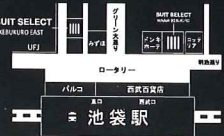

|||| SUIT SELECT × 立教大学
クオリティ・デザイン・プライスで就活生を応援します。

SUIT SELECT_IKEBUKURO EAST