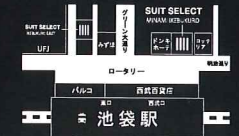

SUIT SELECT_MINAMI IKEBUKURO