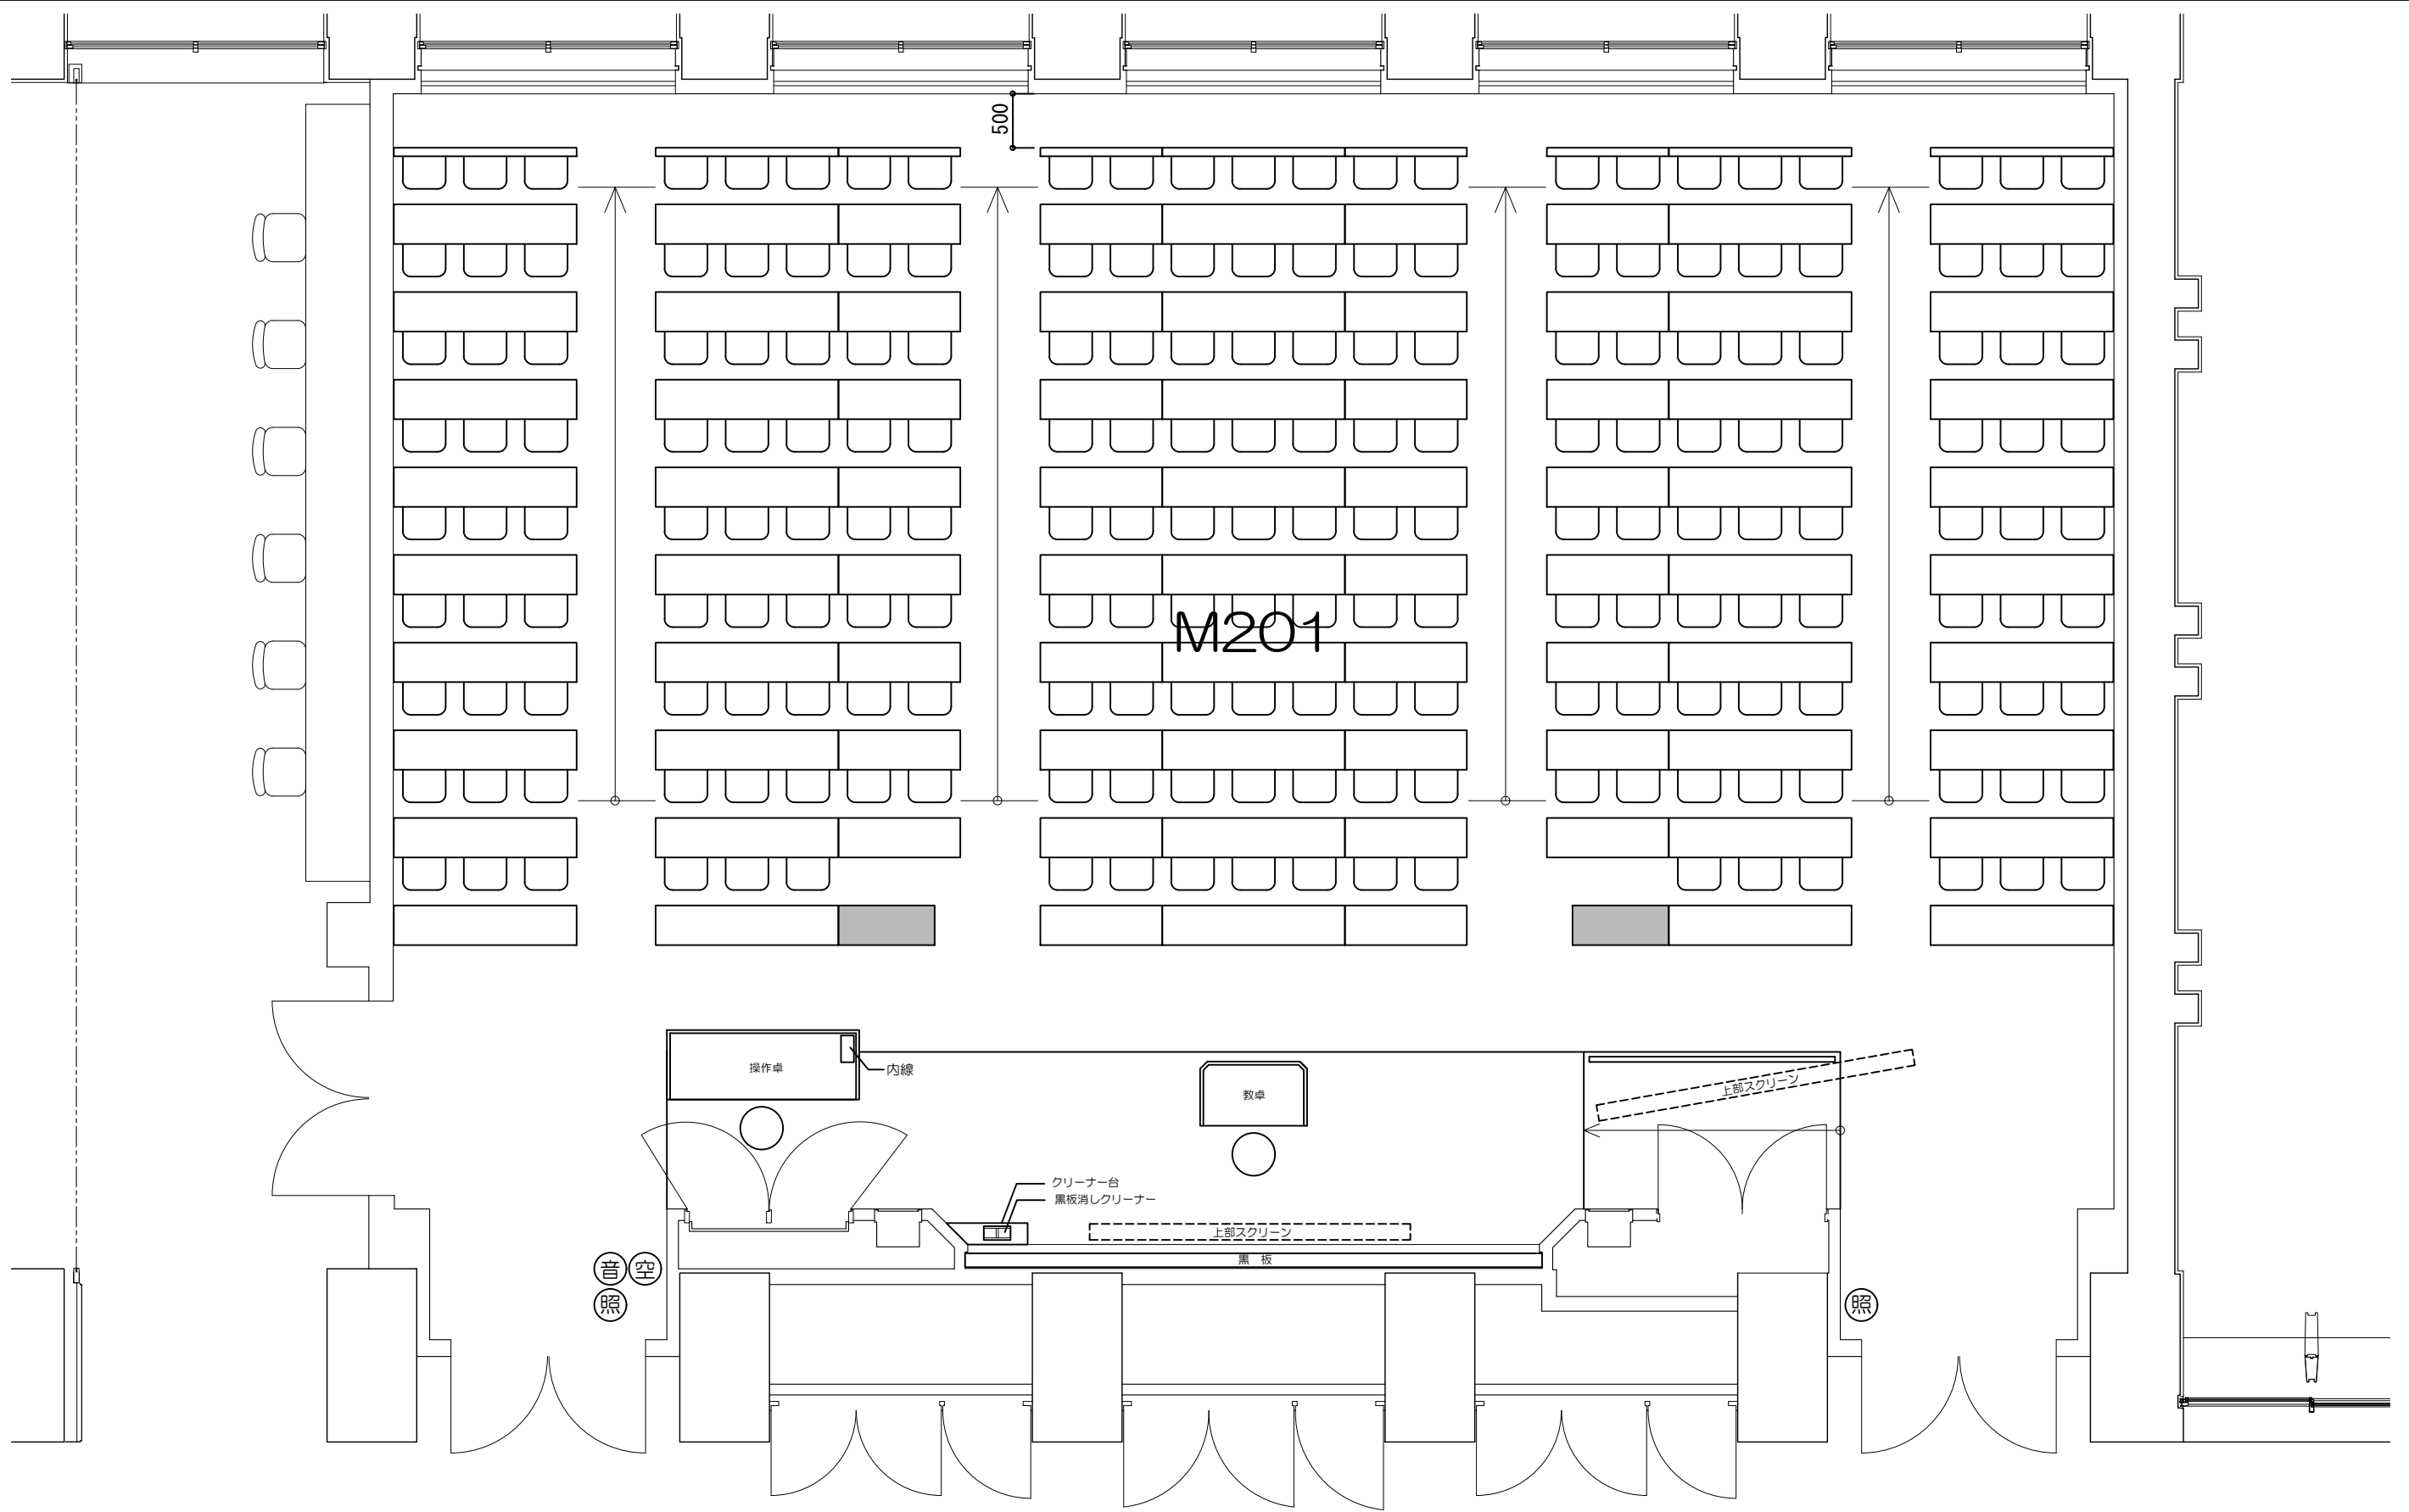

凡例

内線電話

可動機

固定席 (1人)

固定席 (2人)

固定席 (3人)

凡例 (照) : 照明スイッチ (空) : 空調スイッチ (音) : 音量スイッチ

Scale=1:60

立教大学池袋キャンパス 教室レイアウト

M202教室 (固定席 177+可動席 2 計179)

凡例

内線電話

可動機

固定席 (1人)

固定席 (2人)

固定席 (3人)

凡例 (照) : 照明スイッチ (空) : 空調スイッチ (音) : 音量スイッチ

0 50cm 1m 2m 5m
Scale=1:60

立教大学池袋キャンパス 教室レイアウト

M302教室 (固定席 177+可動席 2 計179)

11号館 ←

サンクンガーデン

女子トイレ

男子トイレ