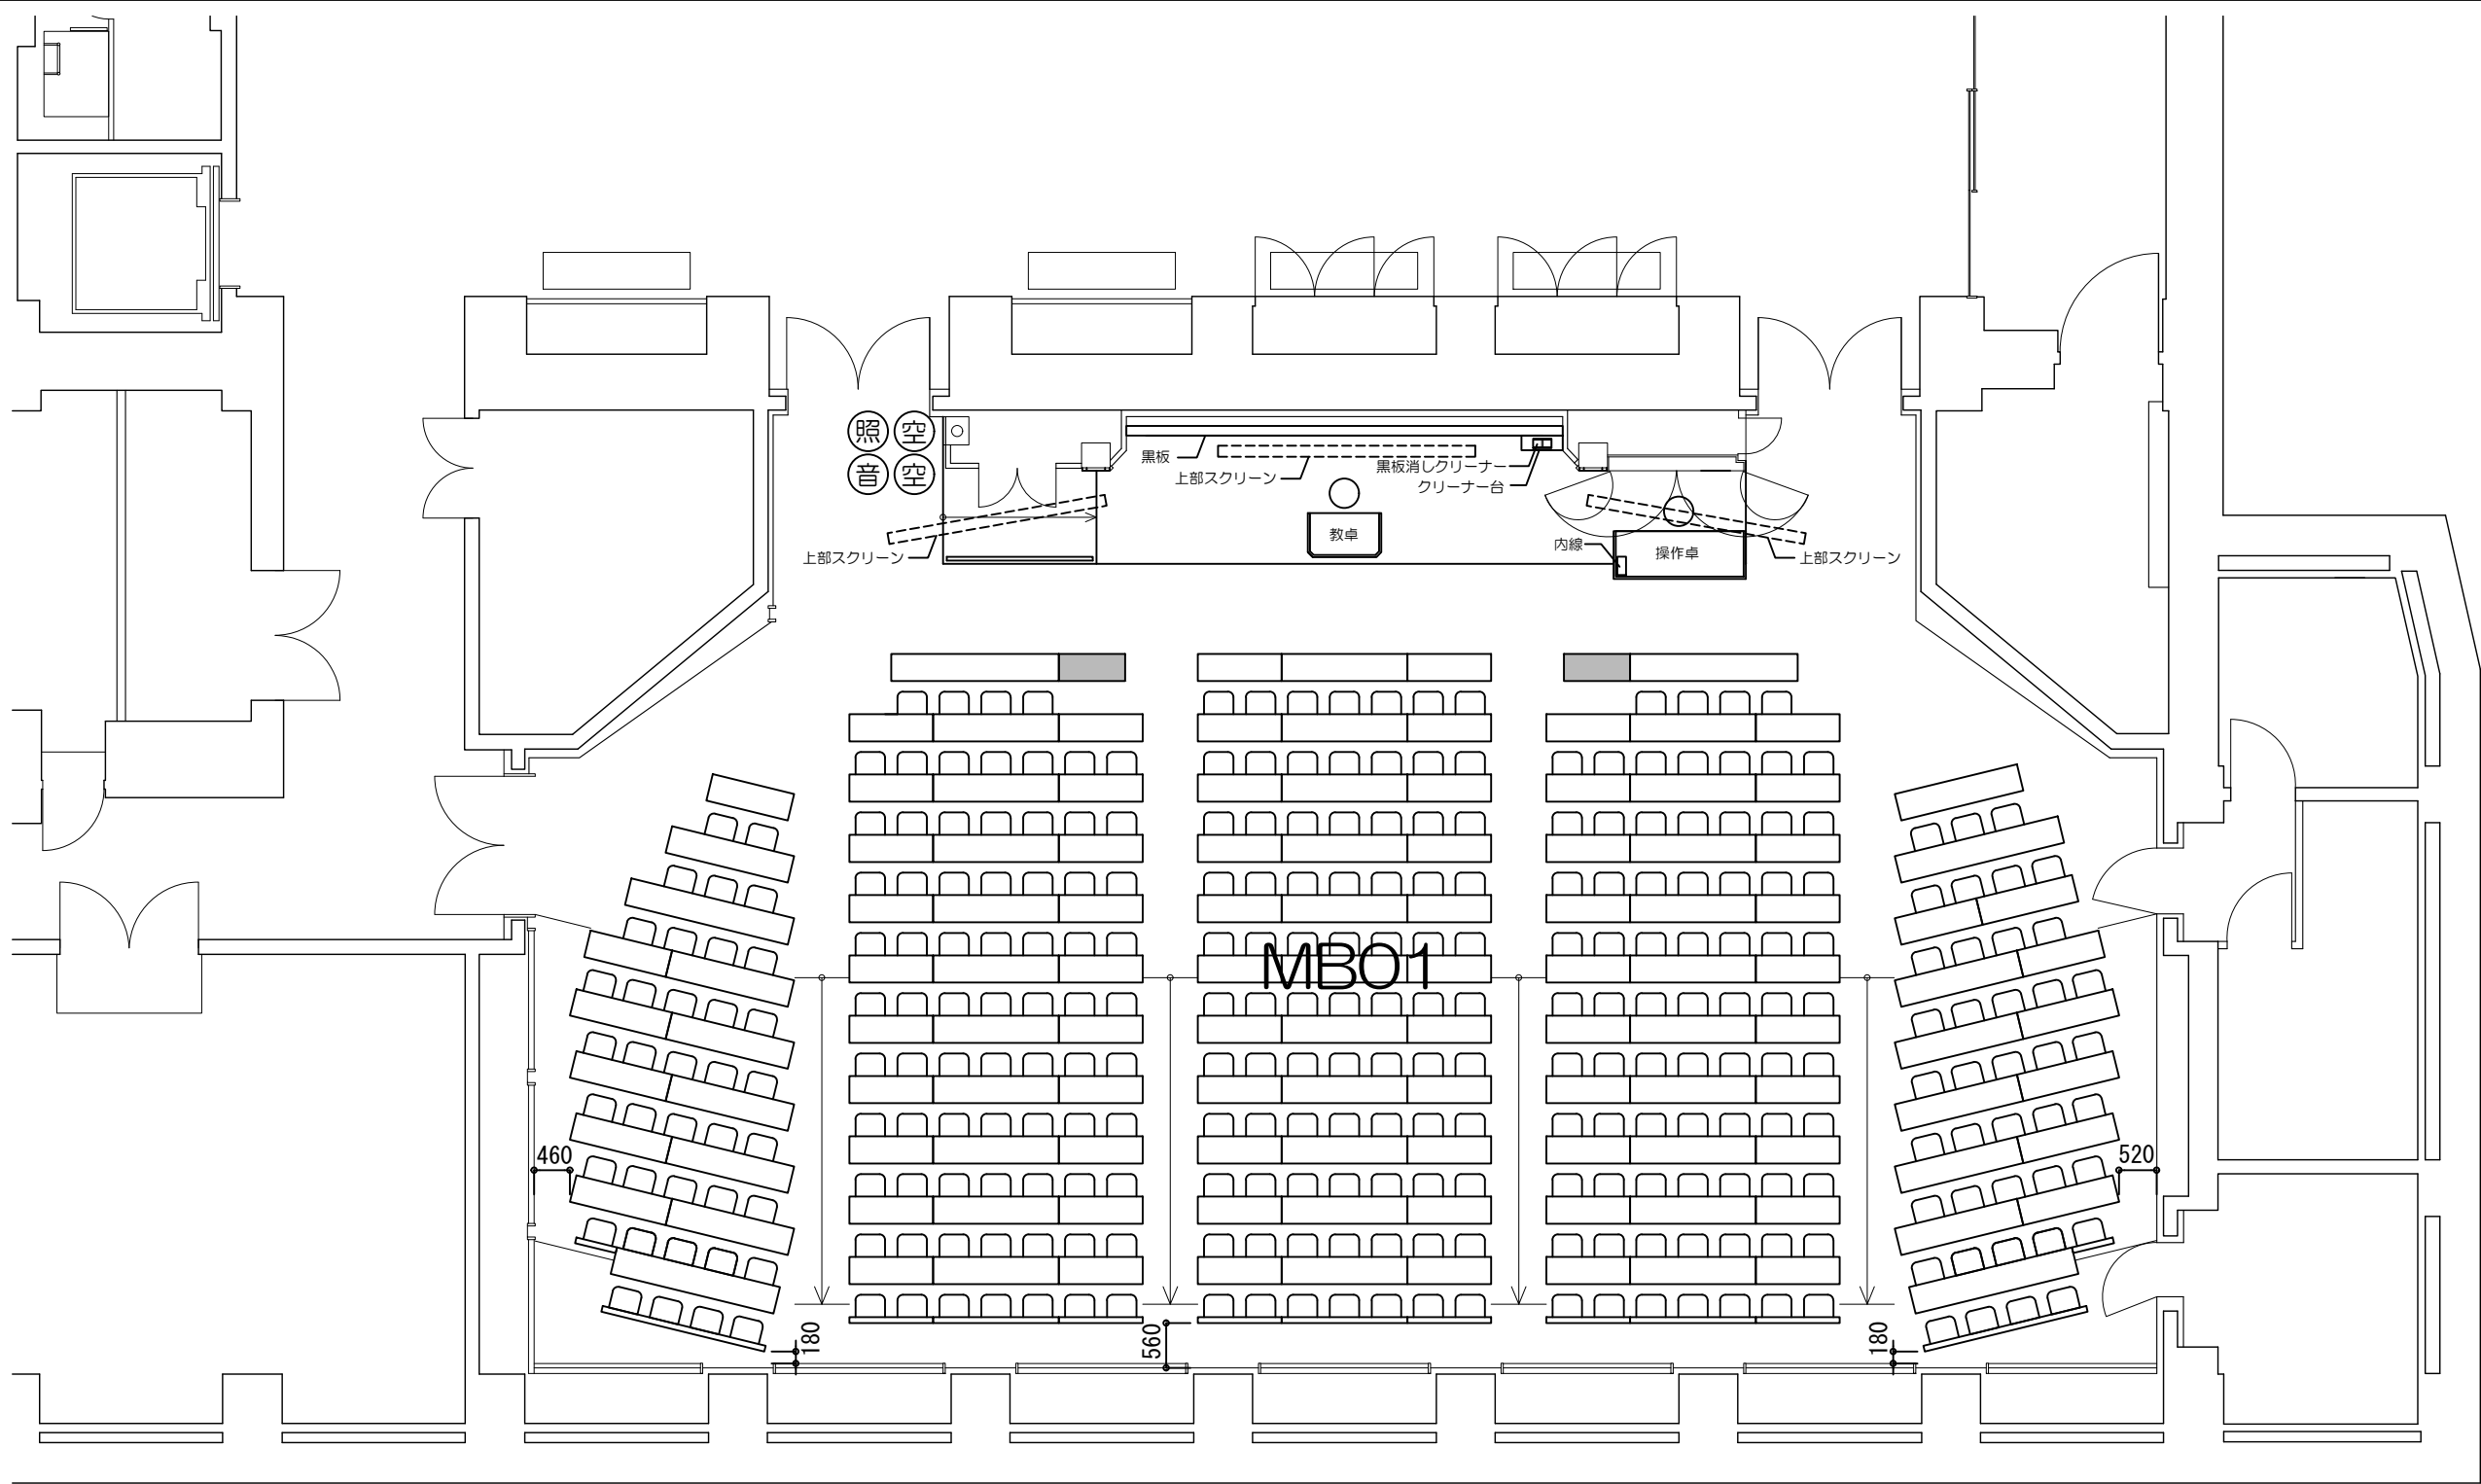

立教大学池袋キャンパス 教室レイアウト

M202教室 (固定席 177+可動席 2 計179)

凡例

内線電話

可動機

固定席 (1人)

固定席 (2人)

固定席 (3人)

凡例 (照) : 照明スイッチ (空) : 空調スイッチ (音) : 音量スイッチ

0 50cm 1m 2m 5m
Scale=1:60

立教大学池袋キャンパス 教室レイアウト

M302教室 (固定席 177+可動席 2 計179)

11号館 ←

サンクンガーデン

女子トイレ

男子トイレ

多機能
トイレ

EV

EV

EV

ロビー

ドライエリア

MBO1

凡例

内線電話

可動机

固定席 (1人)

固定席 (2人)

固定席 (3人)

凡例 (照) : 照明スイッチ (空) : 空調スイッチ (音) : 音量スイッチ

立教大学池袋キャンパス 教室レイアウト

MBO1教室 (固定席 303+可動席 2 計305)