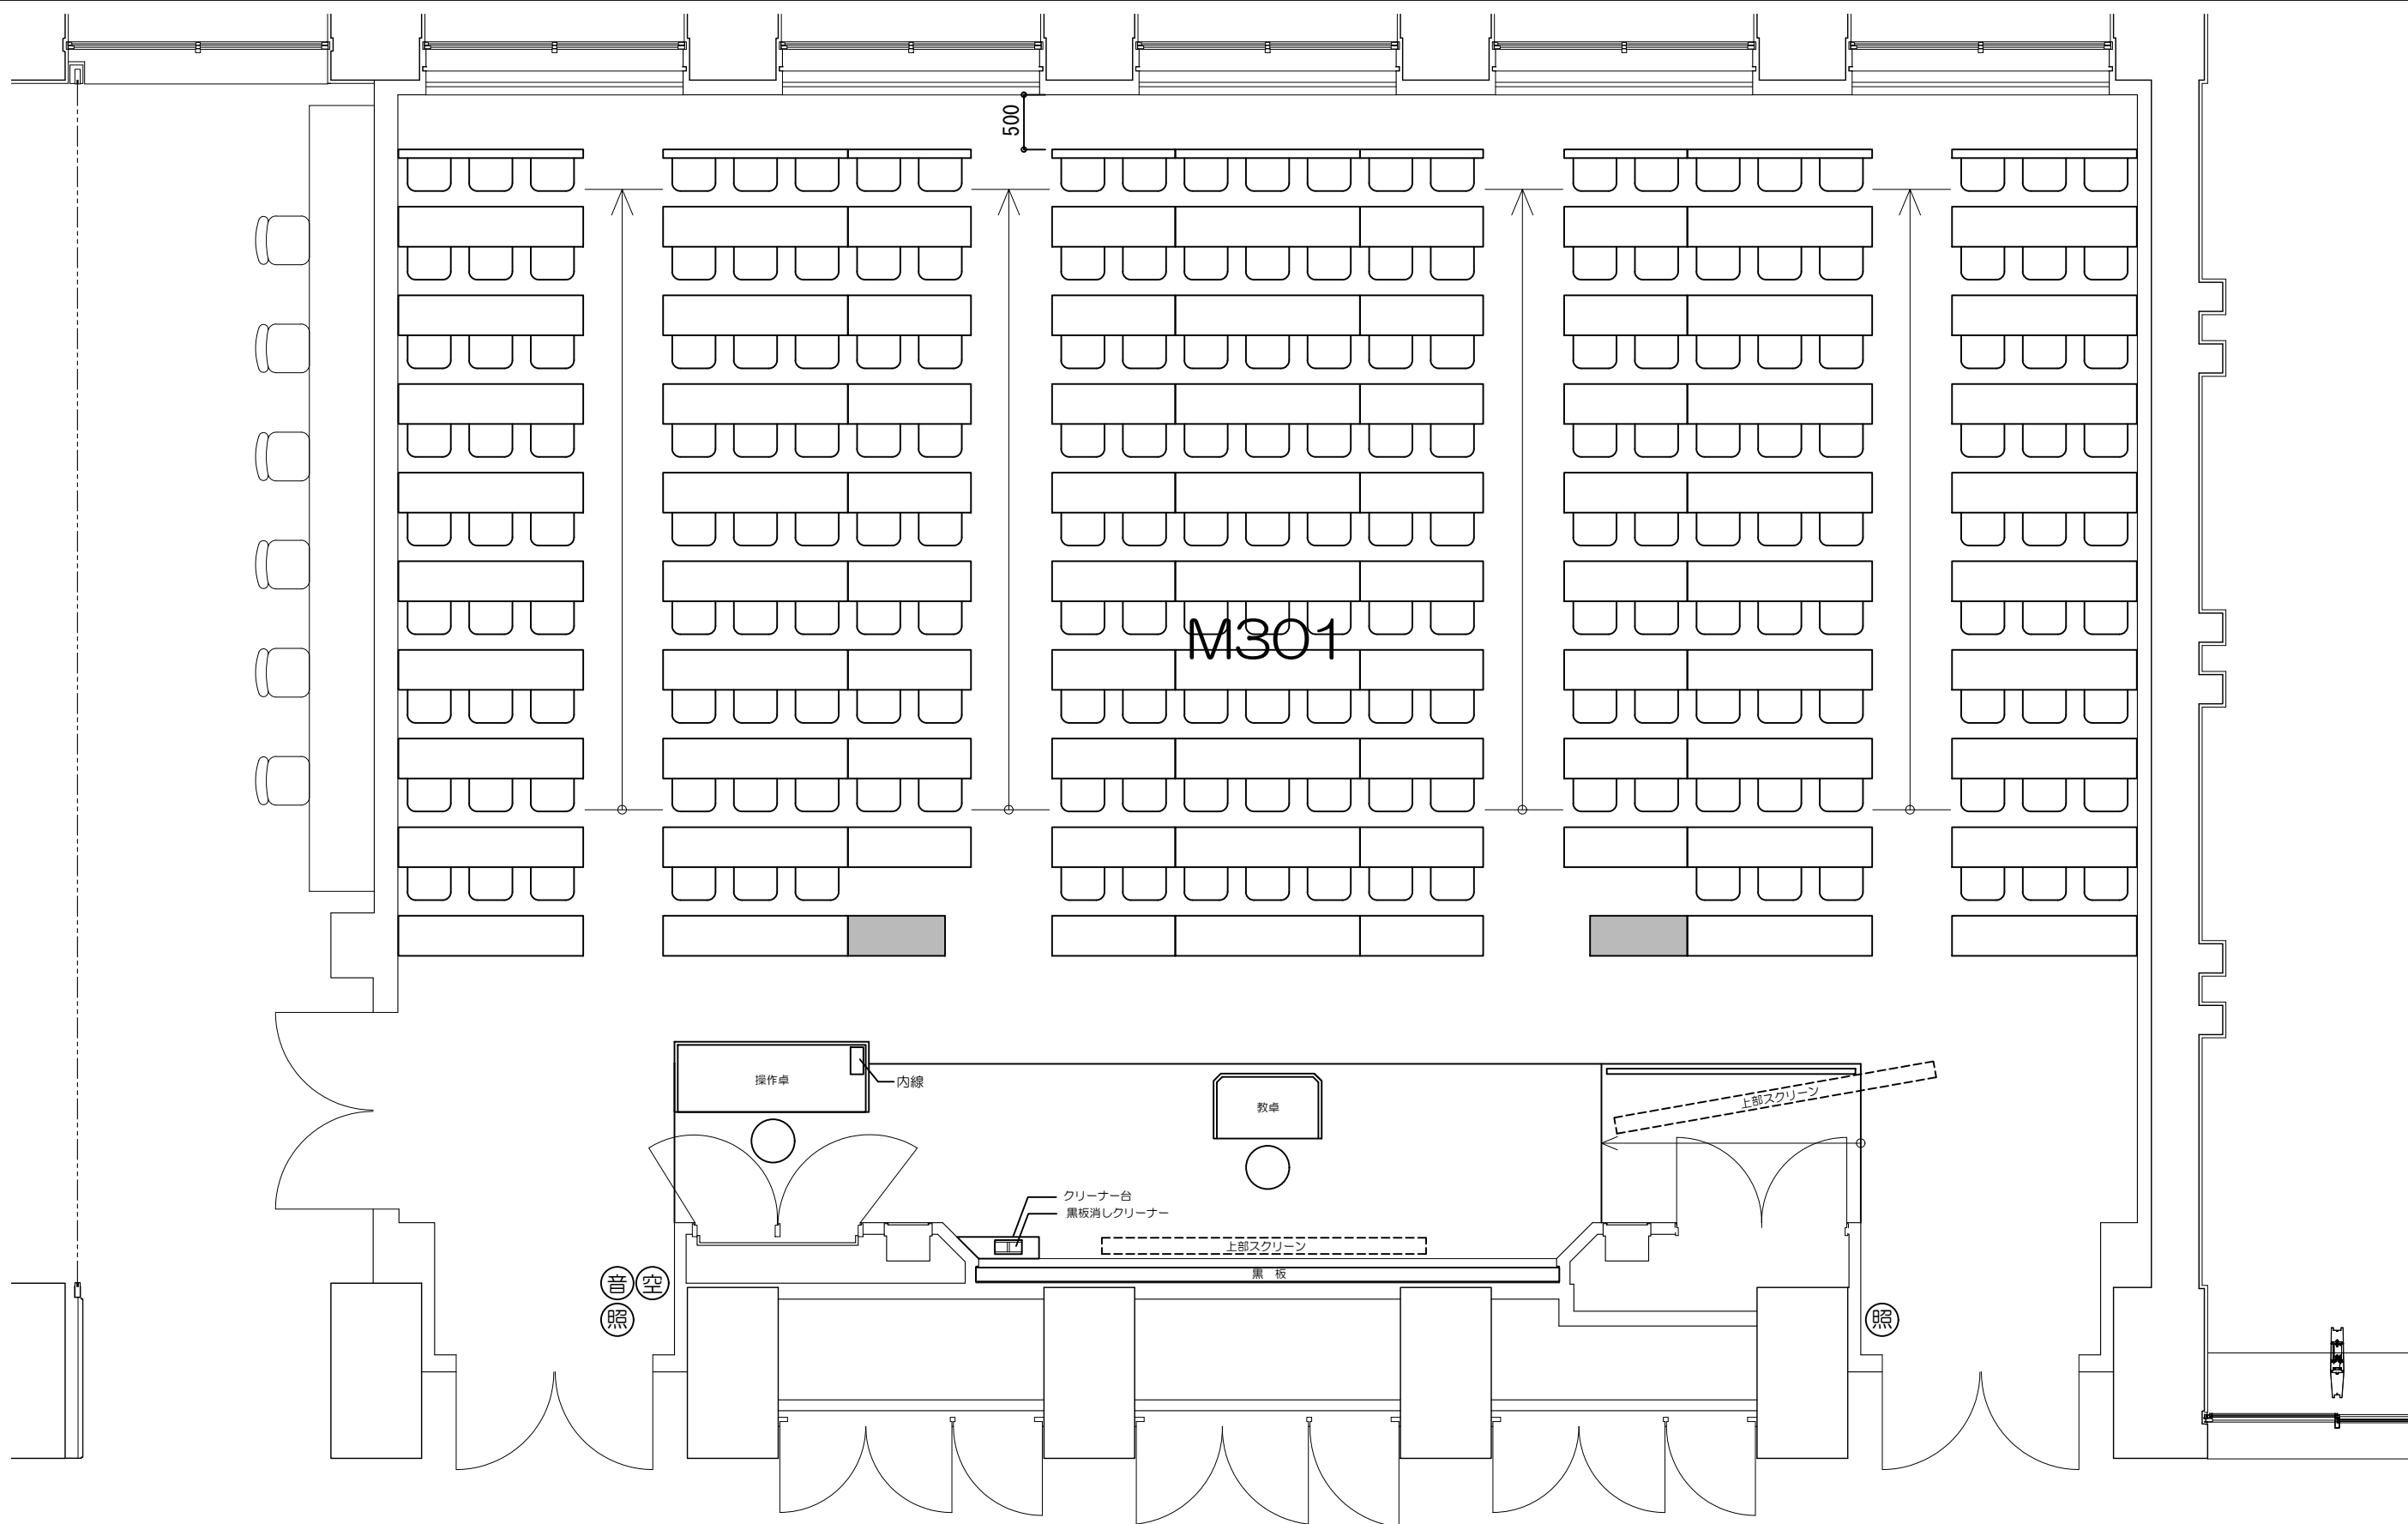

凡例

内線電話

可動機

固定席 (1人)

固定席 (2人)

固定席 (3人)

凡例 (照) : 照明スイッチ (空) : 空調スイッチ (音) : 音量スイッチ

Scale=1:60

立教大学池袋キャンパス 教室レイアウト

M202教室 (固定席 177+可動席 2 計179)

凡例

内線電話

可動機

固定席 (1人)

固定席 (2人)

固定席 (3人)

凡例 (照) : 照明スイッチ (空) : 空調スイッチ (音) : 音量スイッチ

0 50cm 1m 2m 5m
Scale=1:60

立教大学池袋キャンパス 教室レイアウト

M302教室 (固定席 177+可動席 2 計179)

11号館 ←

サンクンガーデン

女子トイレ

男子トイレ