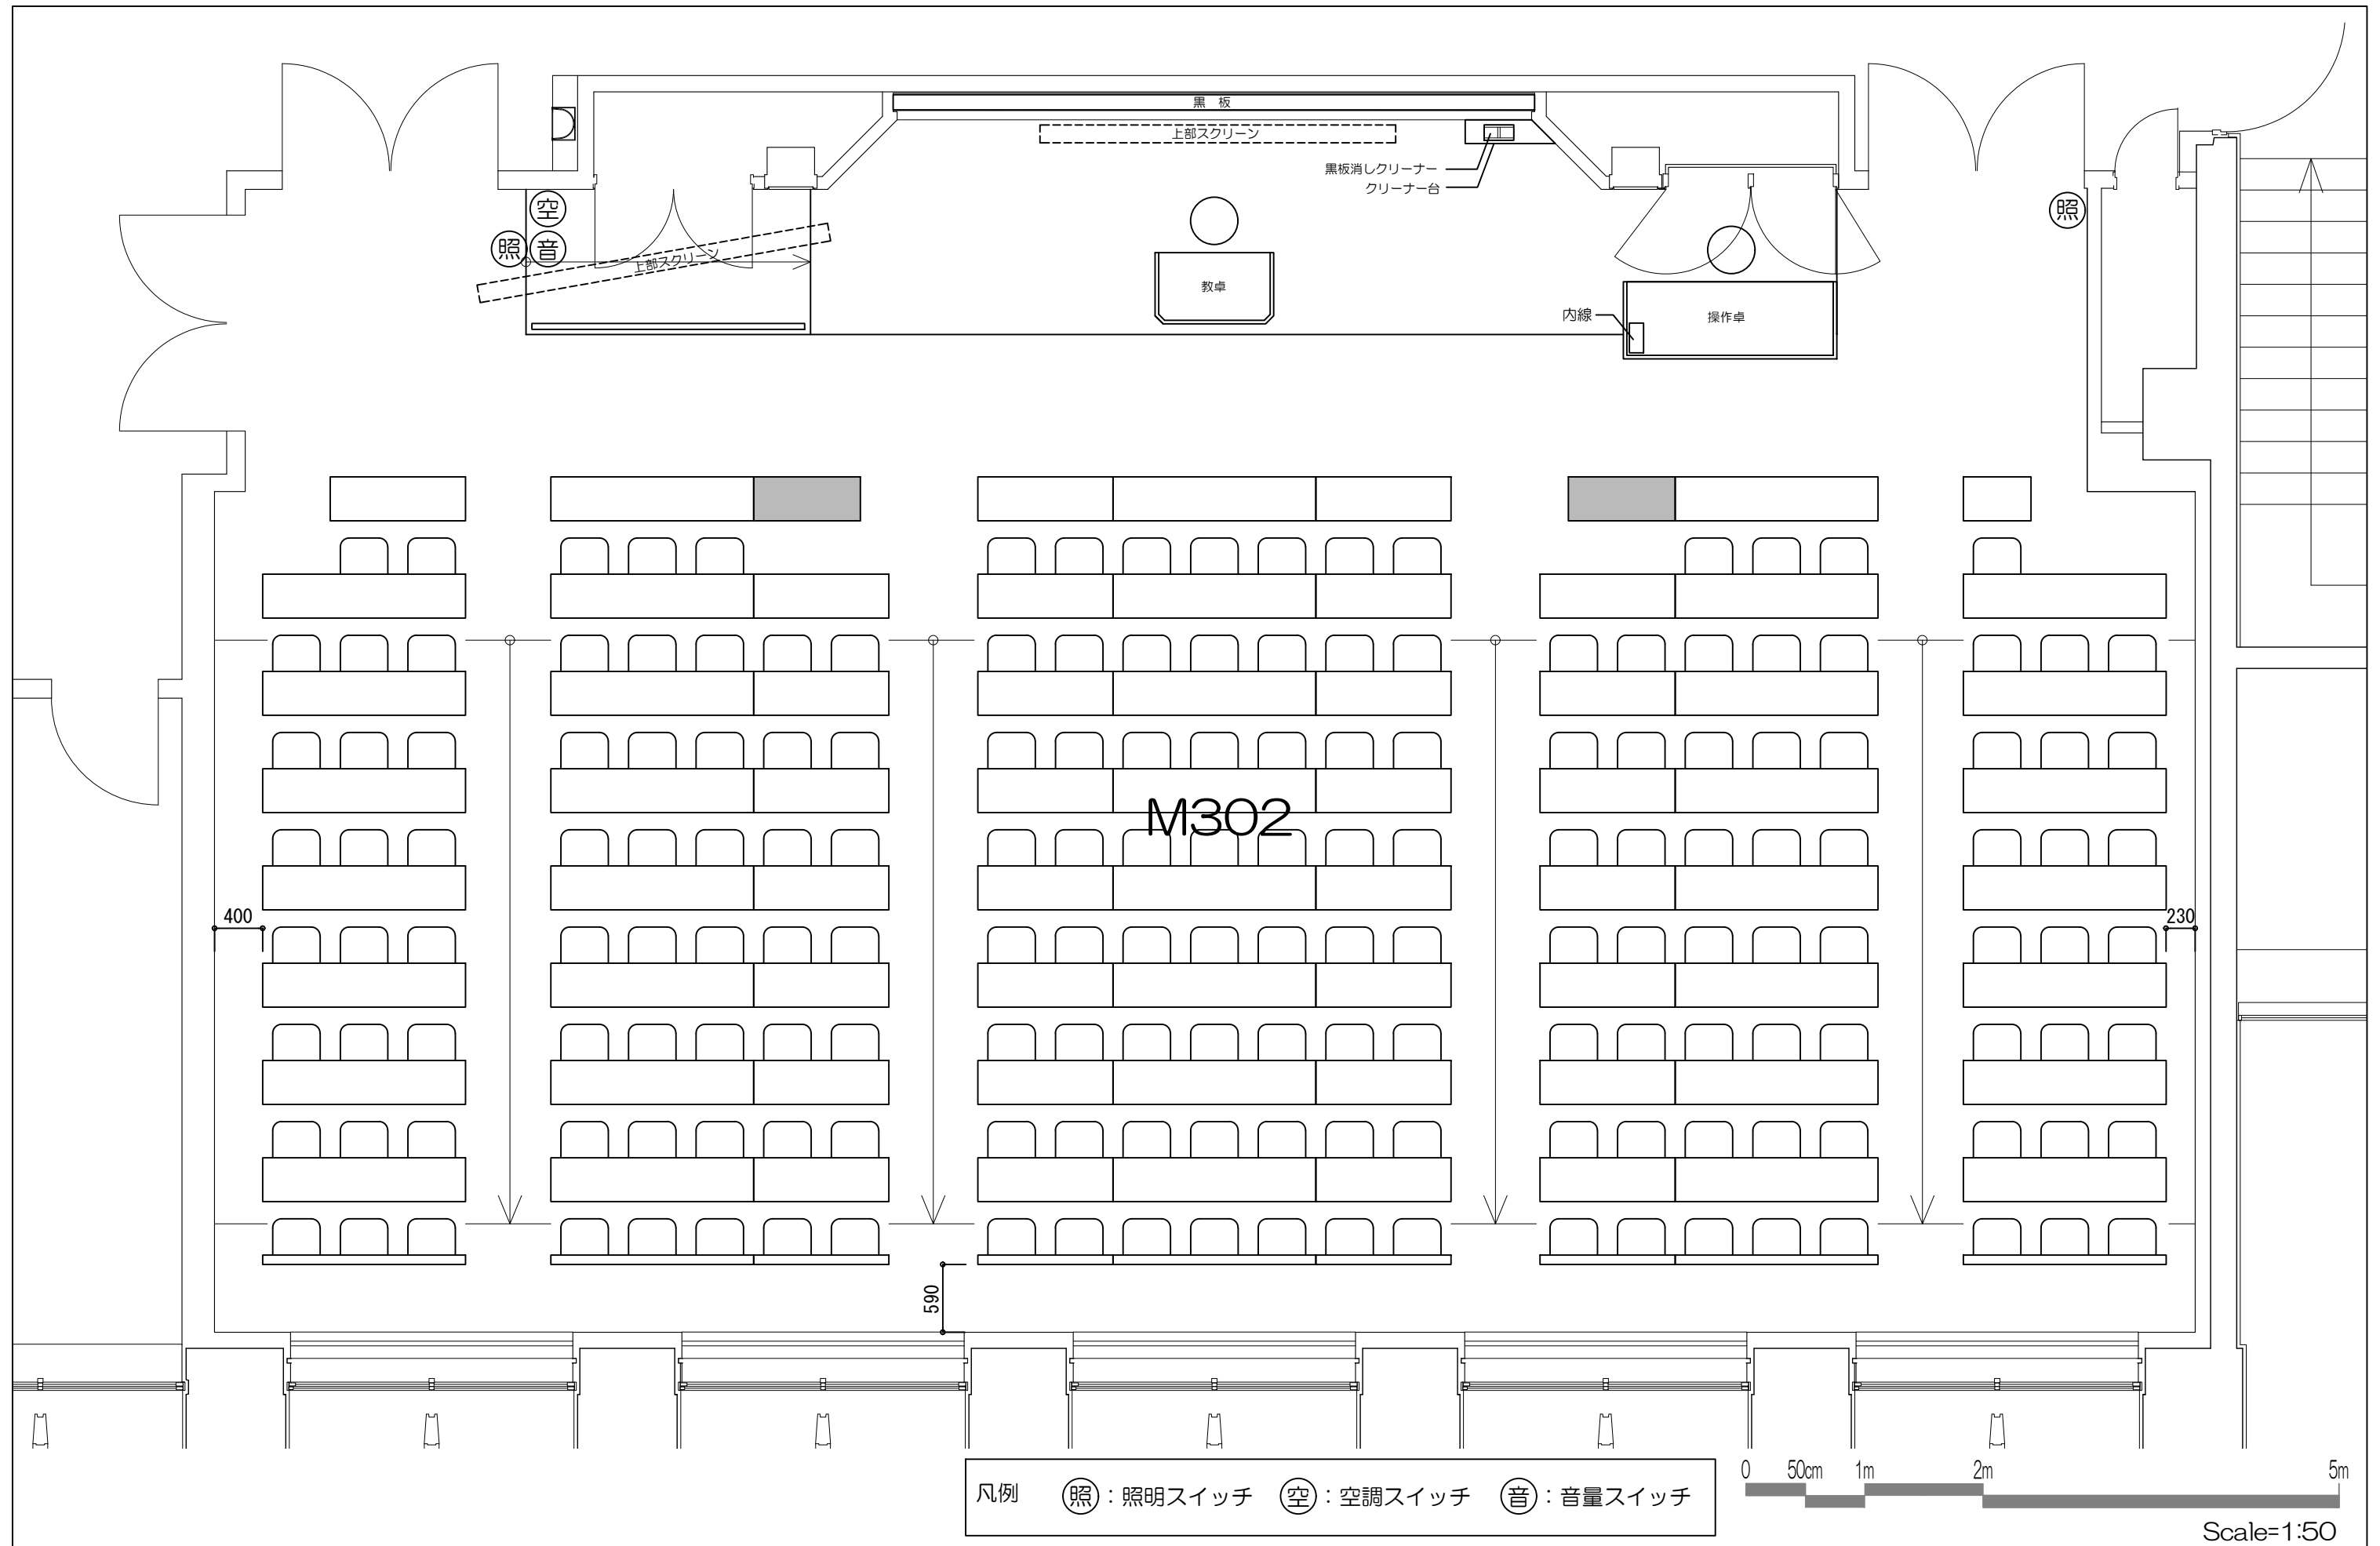

凡例

内線電話

可動機

固定席 (1人)

固定席 (2人)

固定席 (3人)

凡例 (照) : 照明スイッチ (空) : 空調スイッチ (音) : 音量スイッチ

Scale=1:60

立教大学池袋キャンパス 教室レイアウト

M202教室 (固定席 177+可動席 2 計179)

凡例

内線電話

可動機

固定席 (1人)

固定席 (2人)

固定席 (3人)

凡例 (照) : 照明スイッチ (空) : 空調スイッチ (音) : 音量スイッチ

0 50cm 1m 2m 5m
Scale=1:60

立教大学池袋キャンパス 教室レイアウト

M302教室 (固定席 177+可動席 2 計179)

11号館 ←

サンクンガーデン

女子トイレ

男子トイレ