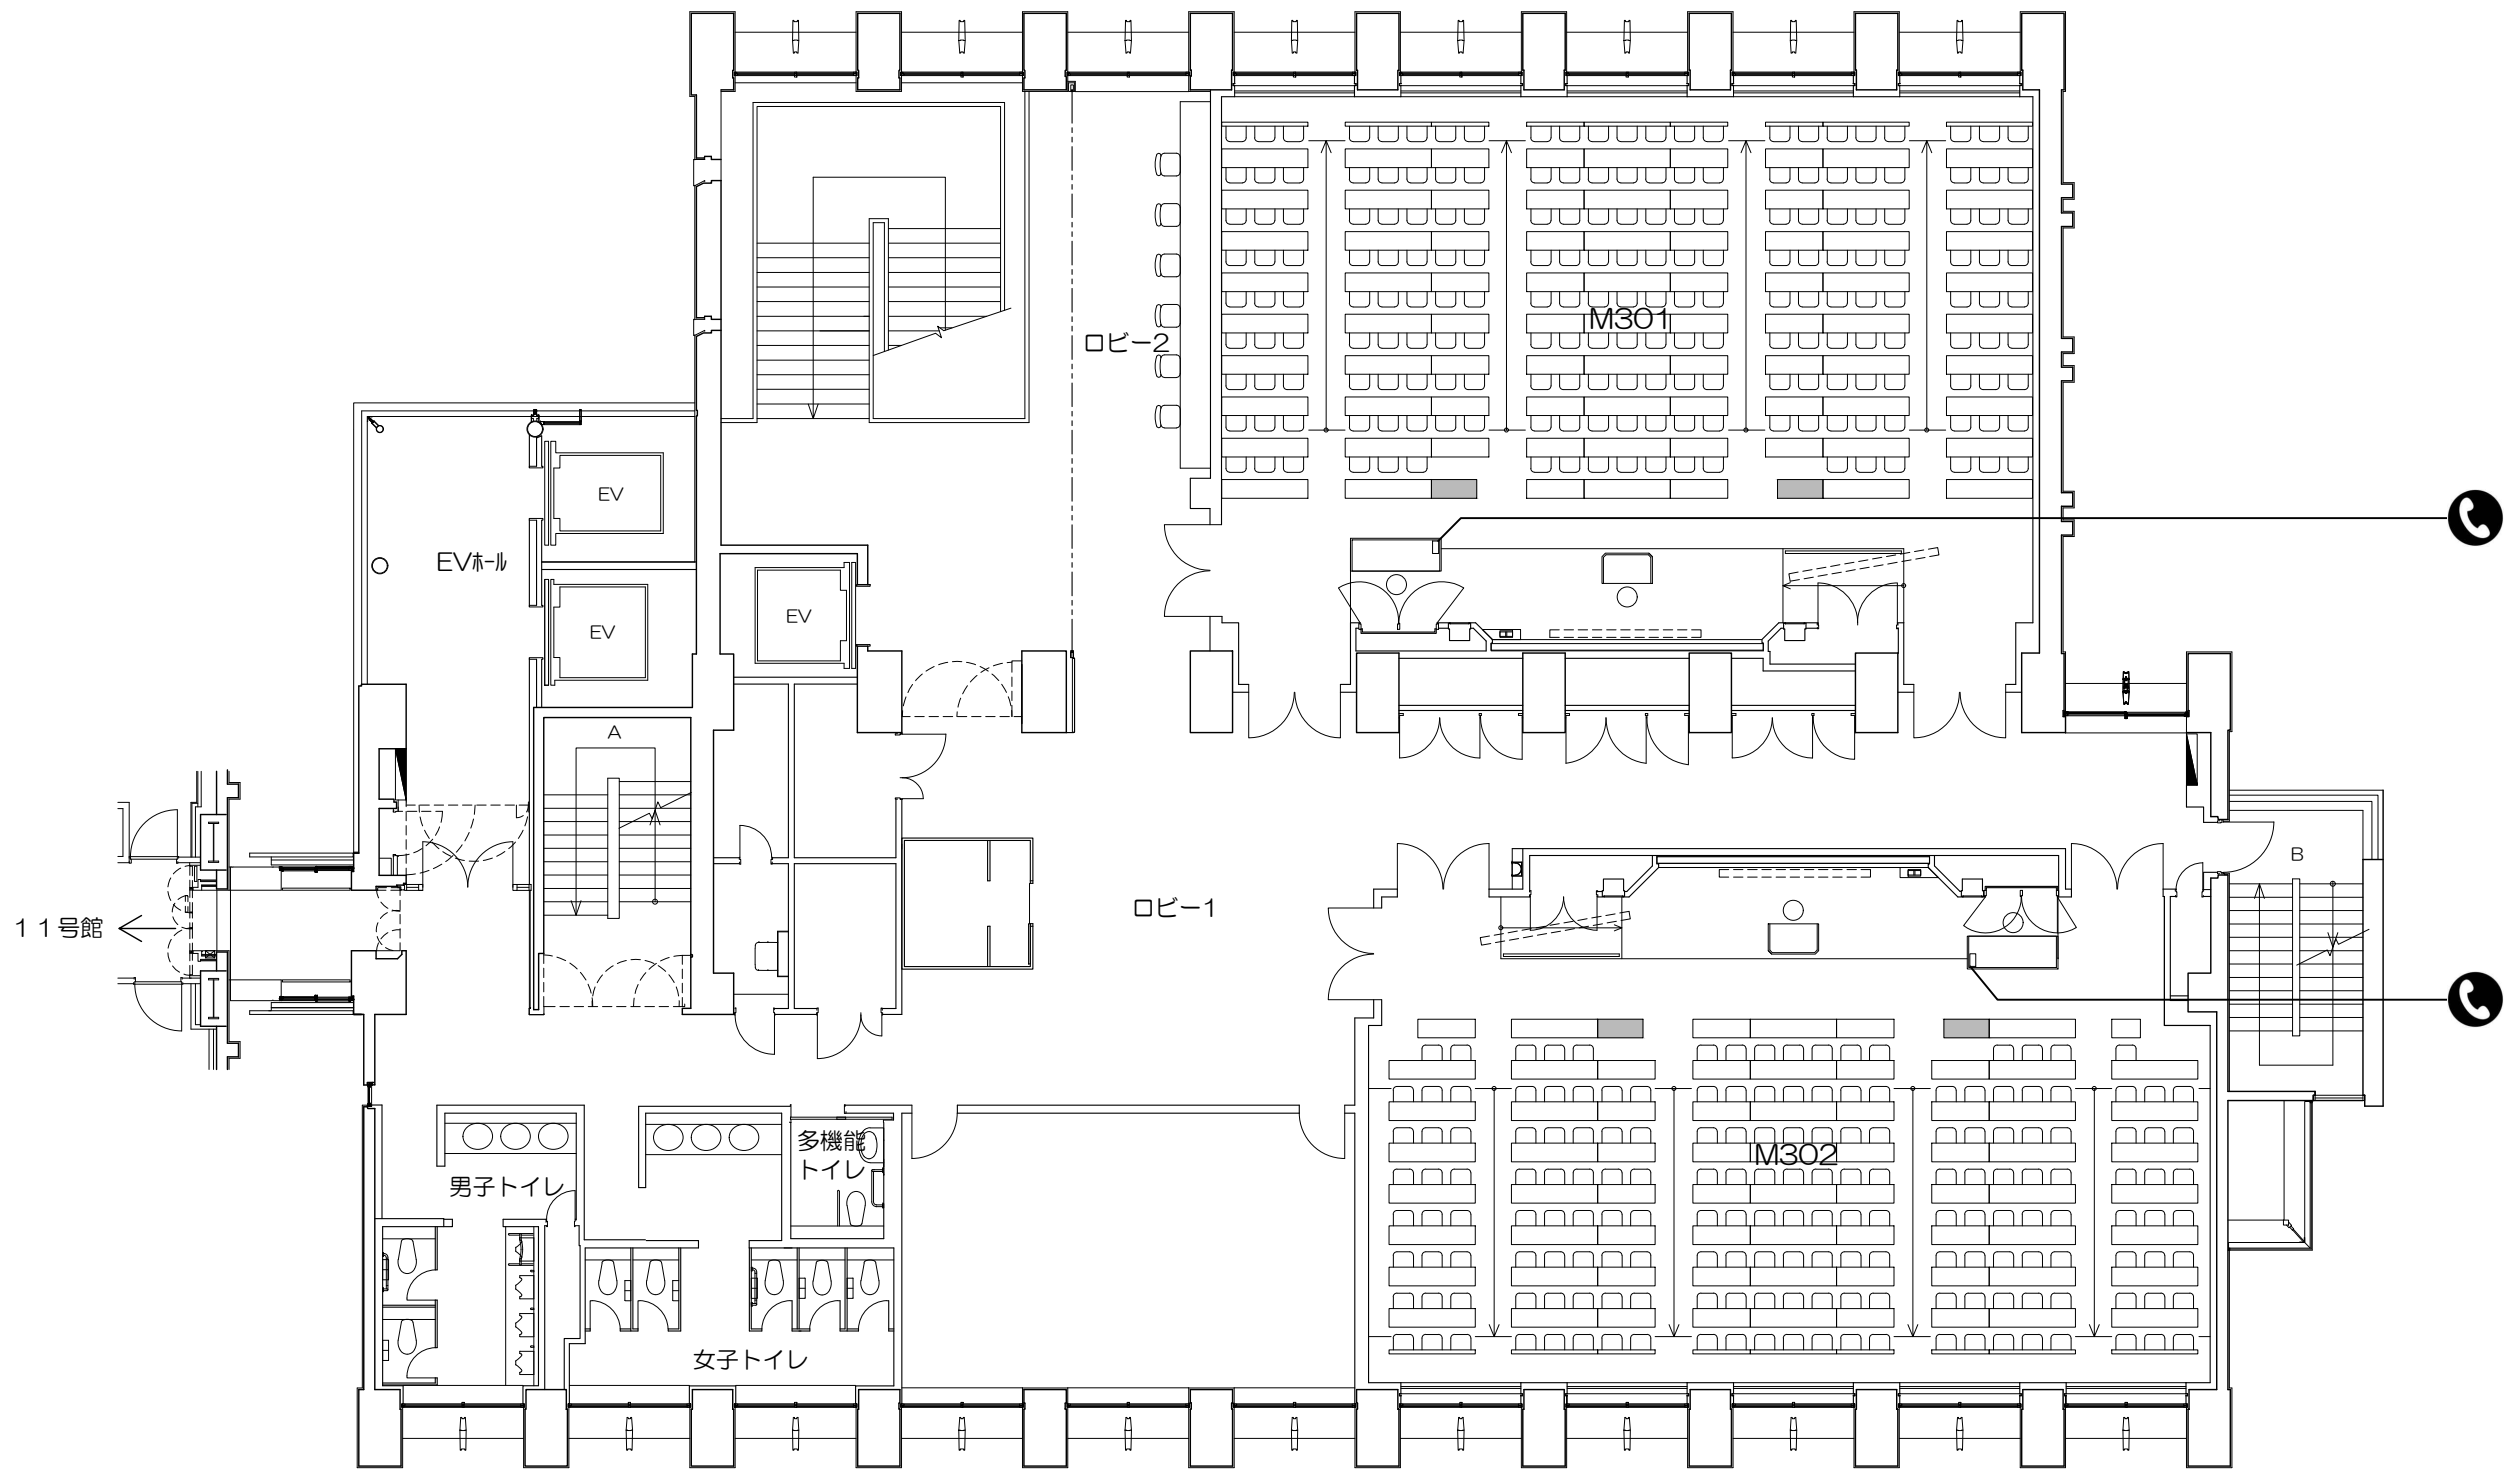

凡例

内線電話

可動機

固定席 (1人)

固定席 (2人)

固定席 (3人)

凡例 (照) : 照明スイッチ (空) : 空調スイッチ (音) : 音量スイッチ

Scale=1:60

立教大学池袋キャンパス 教室レイアウト

M202教室 (固定席 177+可動席 2 計179)

凡例

内線電話

可動機

固定席 (1人)

固定席 (2人)

固定席 (3人)

凡例 (照) : 照明スイッチ (空) : 空調スイッチ (音) : 音量スイッチ

0 50cm 1m 2m 5m
Scale=1:60

立教大学池袋キャンパス 教室レイアウト

M302教室 (固定席 177+可動席 2 計179)

11号館 ←

サンクンガーデン

女子トイレ

男子トイレ