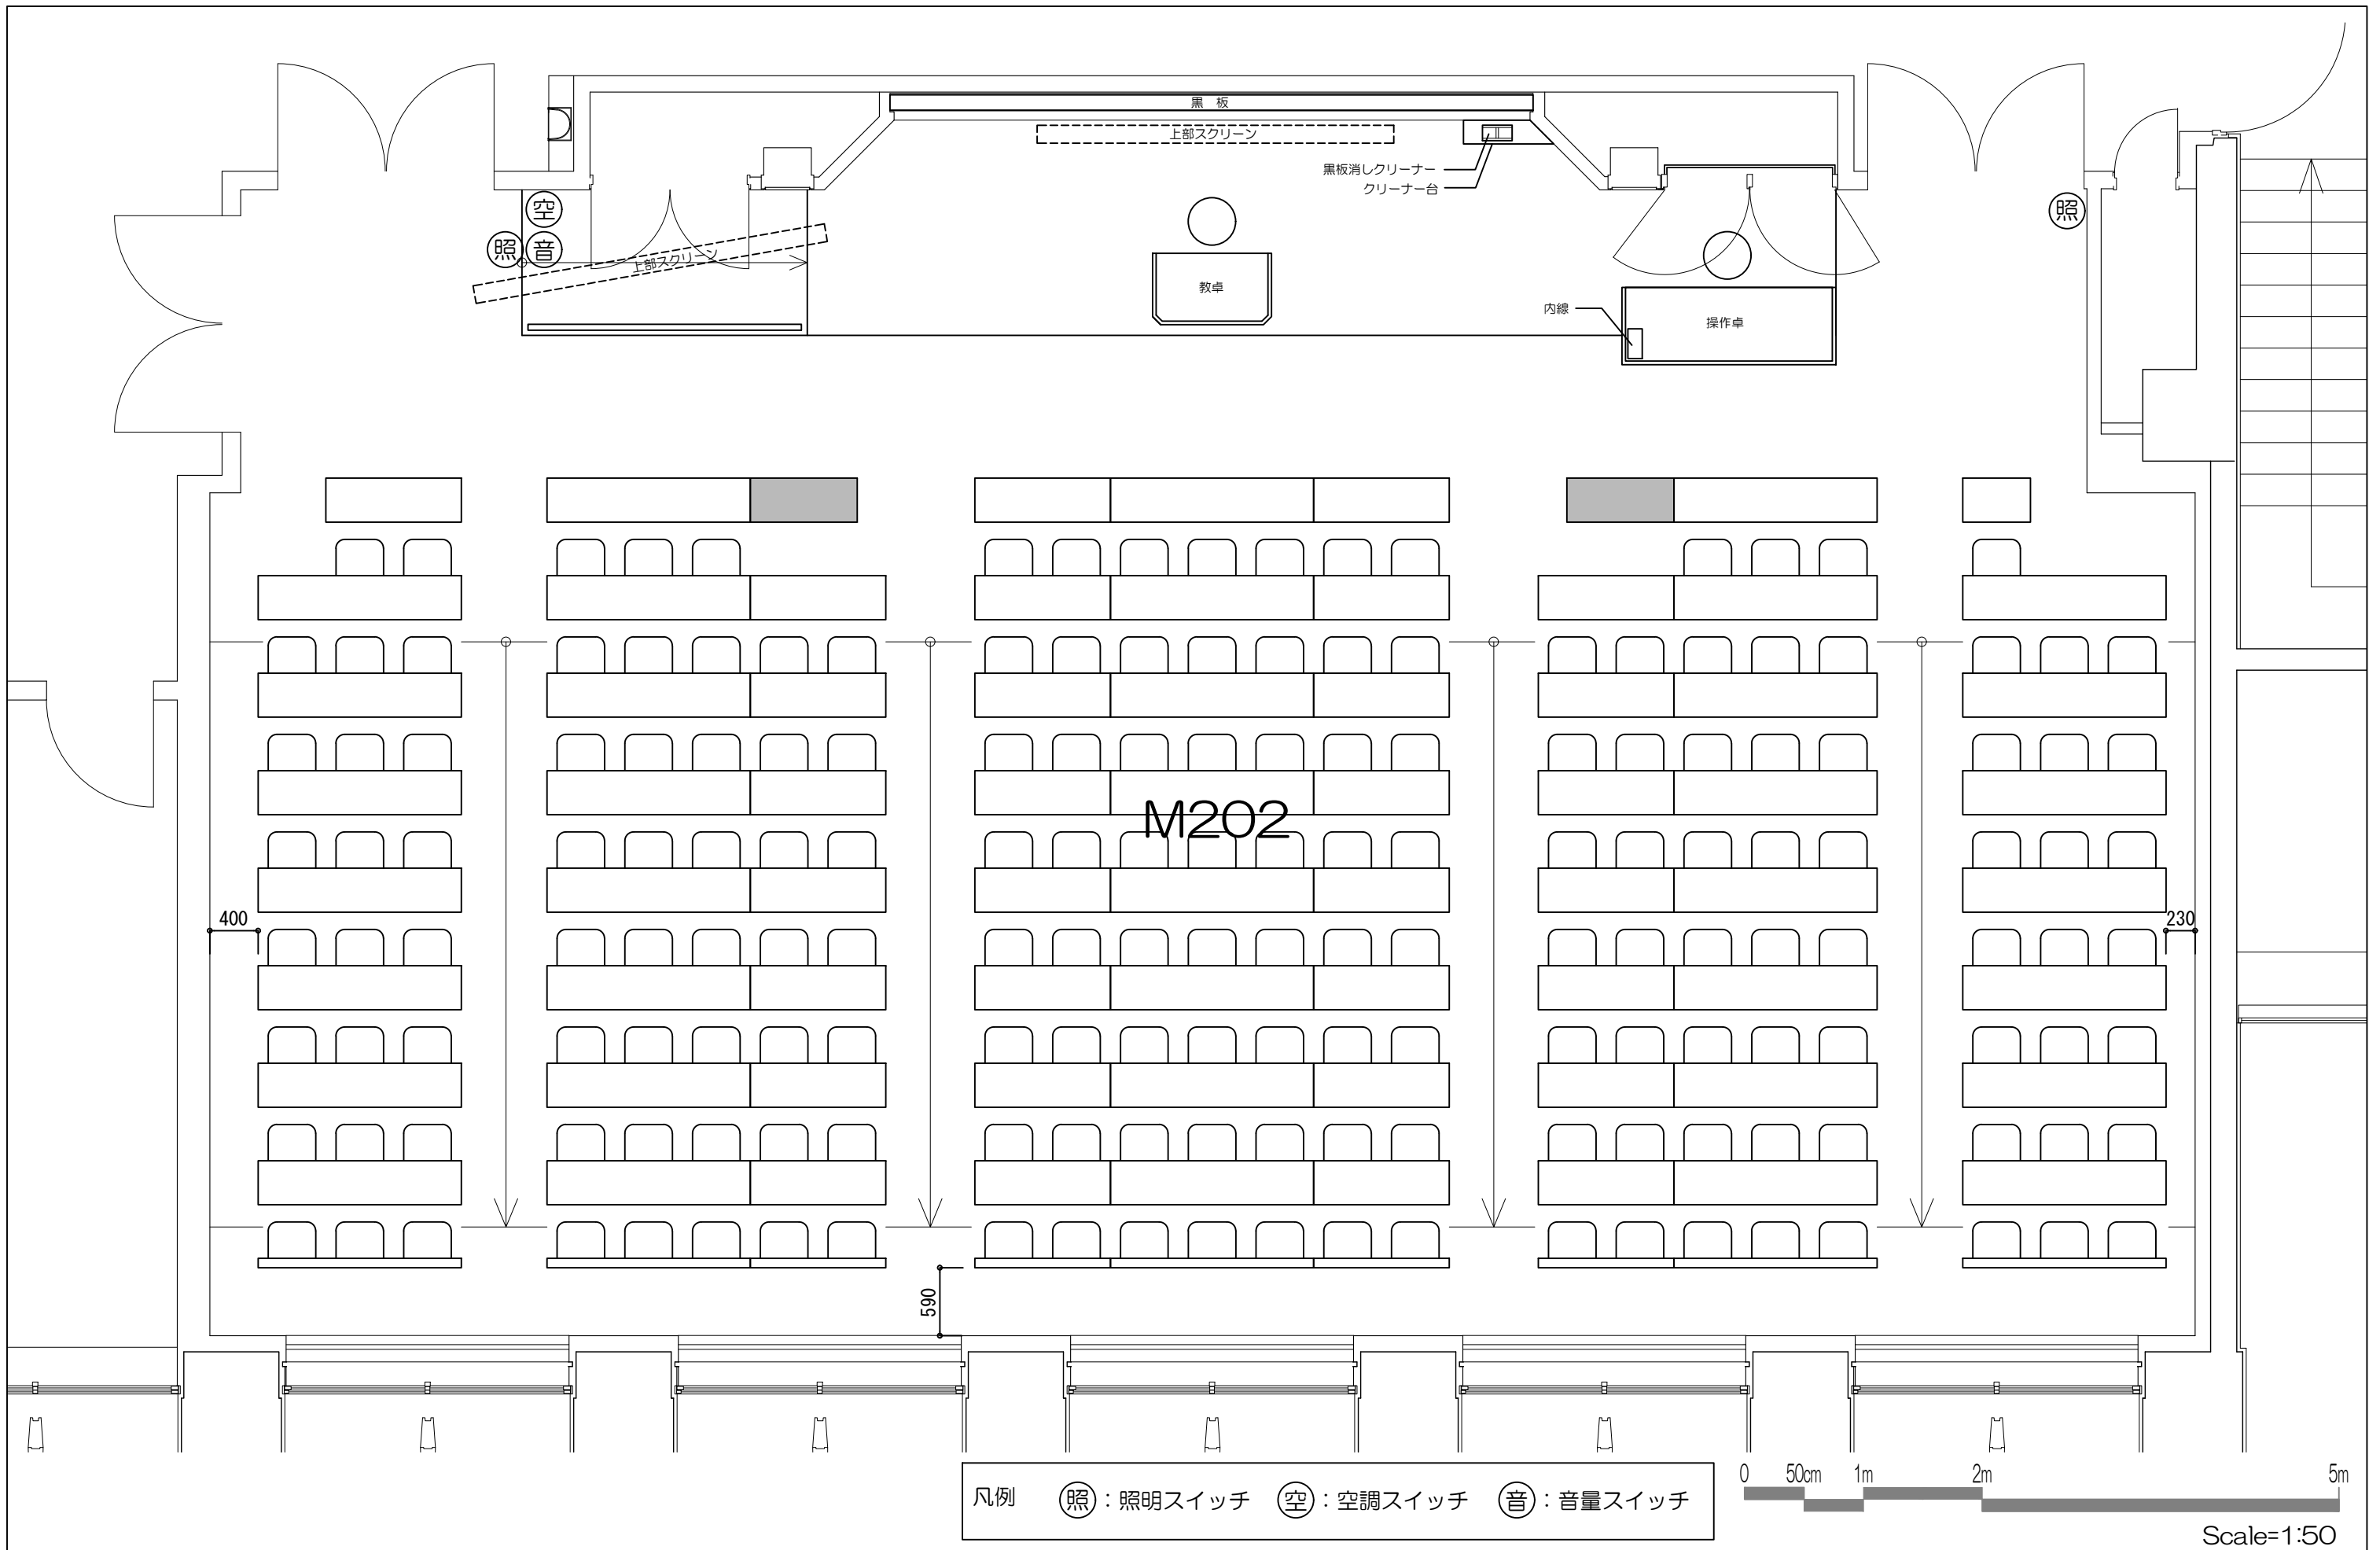

凡例

内線電話

可動機

固定席 (1人)

固定席 (2人)

固定席 (3人)

凡例 (照) : 照明スイッチ (空) : 空調スイッチ (音) : 音量スイッチ

Scale=1:60

立教大学池袋キャンパス 教室レイアウト

M202教室 (固定席 177+可動席 2 計179)

凡例

内線電話

可動機

固定席 (1人)

固定席 (2人)

固定席 (3人)

凡例 (照) : 照明スイッチ (空) : 空調スイッチ (音) : 音量スイッチ

0 50cm 1m 2m 5m
Scale=1:60

立教大学池袋キャンパス 教室レイアウト

M302教室 (固定席 177+可動席 2 計179)

11号館 ←

サンクンガーデン

女子トイレ

男子トイレ