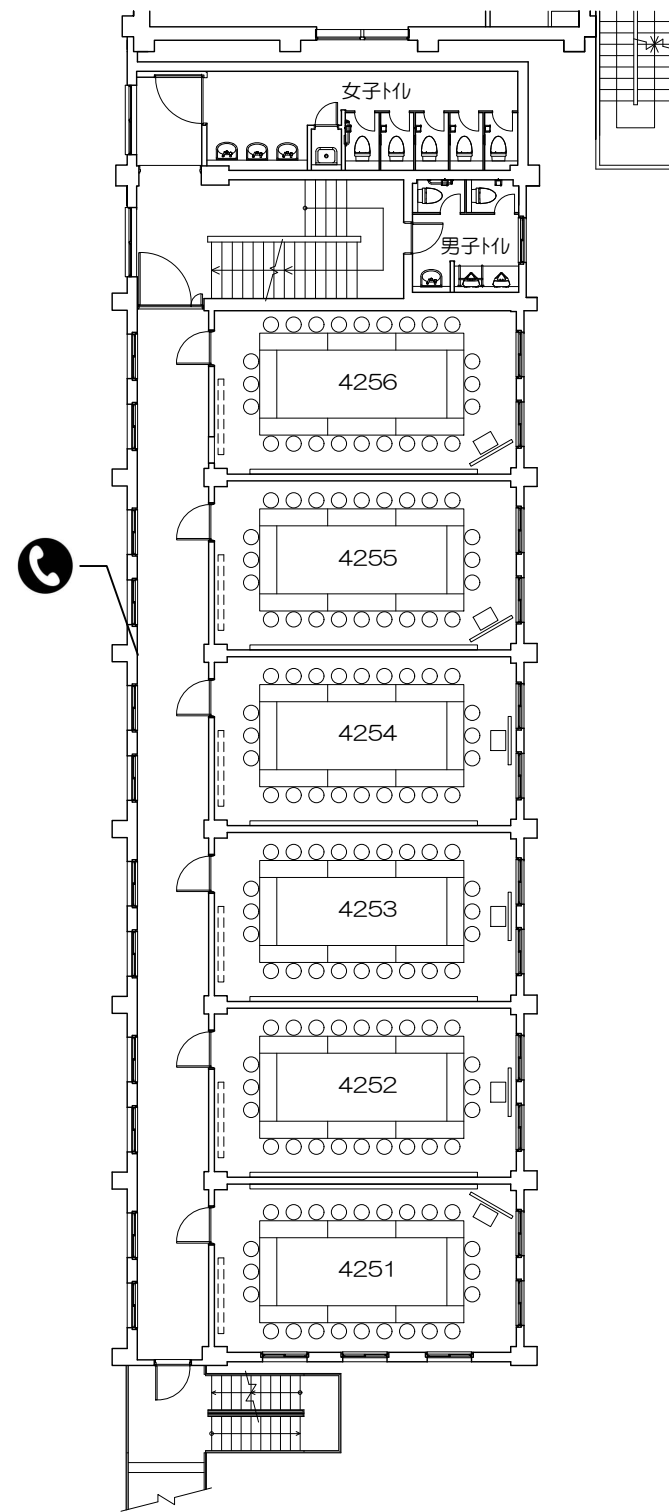

1階

2階

凡例

内線電話

可動席 (1人)

可動席 (3人)

4151

凡例 (照) : 照明スイッチ (空) : 空調スイッチ (換) : 換気スイッチ

Scale=1:50

凡例 (照) : 照明スイッチ (空) : 空調スイッチ (換) : 換気スイッチ

Scale=1:50

1階

2階

凡例

内線電話

可動席 (1人)

可動席 (3人)

Scale=1:50

凡例 (照) : 照明スイッチ (空) : 空調スイッチ (換) : 換気スイッチ

Scale=1:50

凡例 (照) : 照明スイッチ (空) : 空調スイッチ (換) : 換気スイッチ

0 50cm 1m 2m 5m
Scale=1:50

凡例 (照) : 照明スイッチ (空) : 空調スイッチ (換) : 換気スイッチ

0 50cm 1m 2m 5m
Scale=1:50

凡例 (照) : 照明スイッチ (空) : 空調スイッチ (換) : 換気スイッチ

Scale=1:50

凡例 照：照明スイッチ 空：空調スイッチ 換：換気スイッチ

0 50cm 1m 2m 5m

Scale=1:50