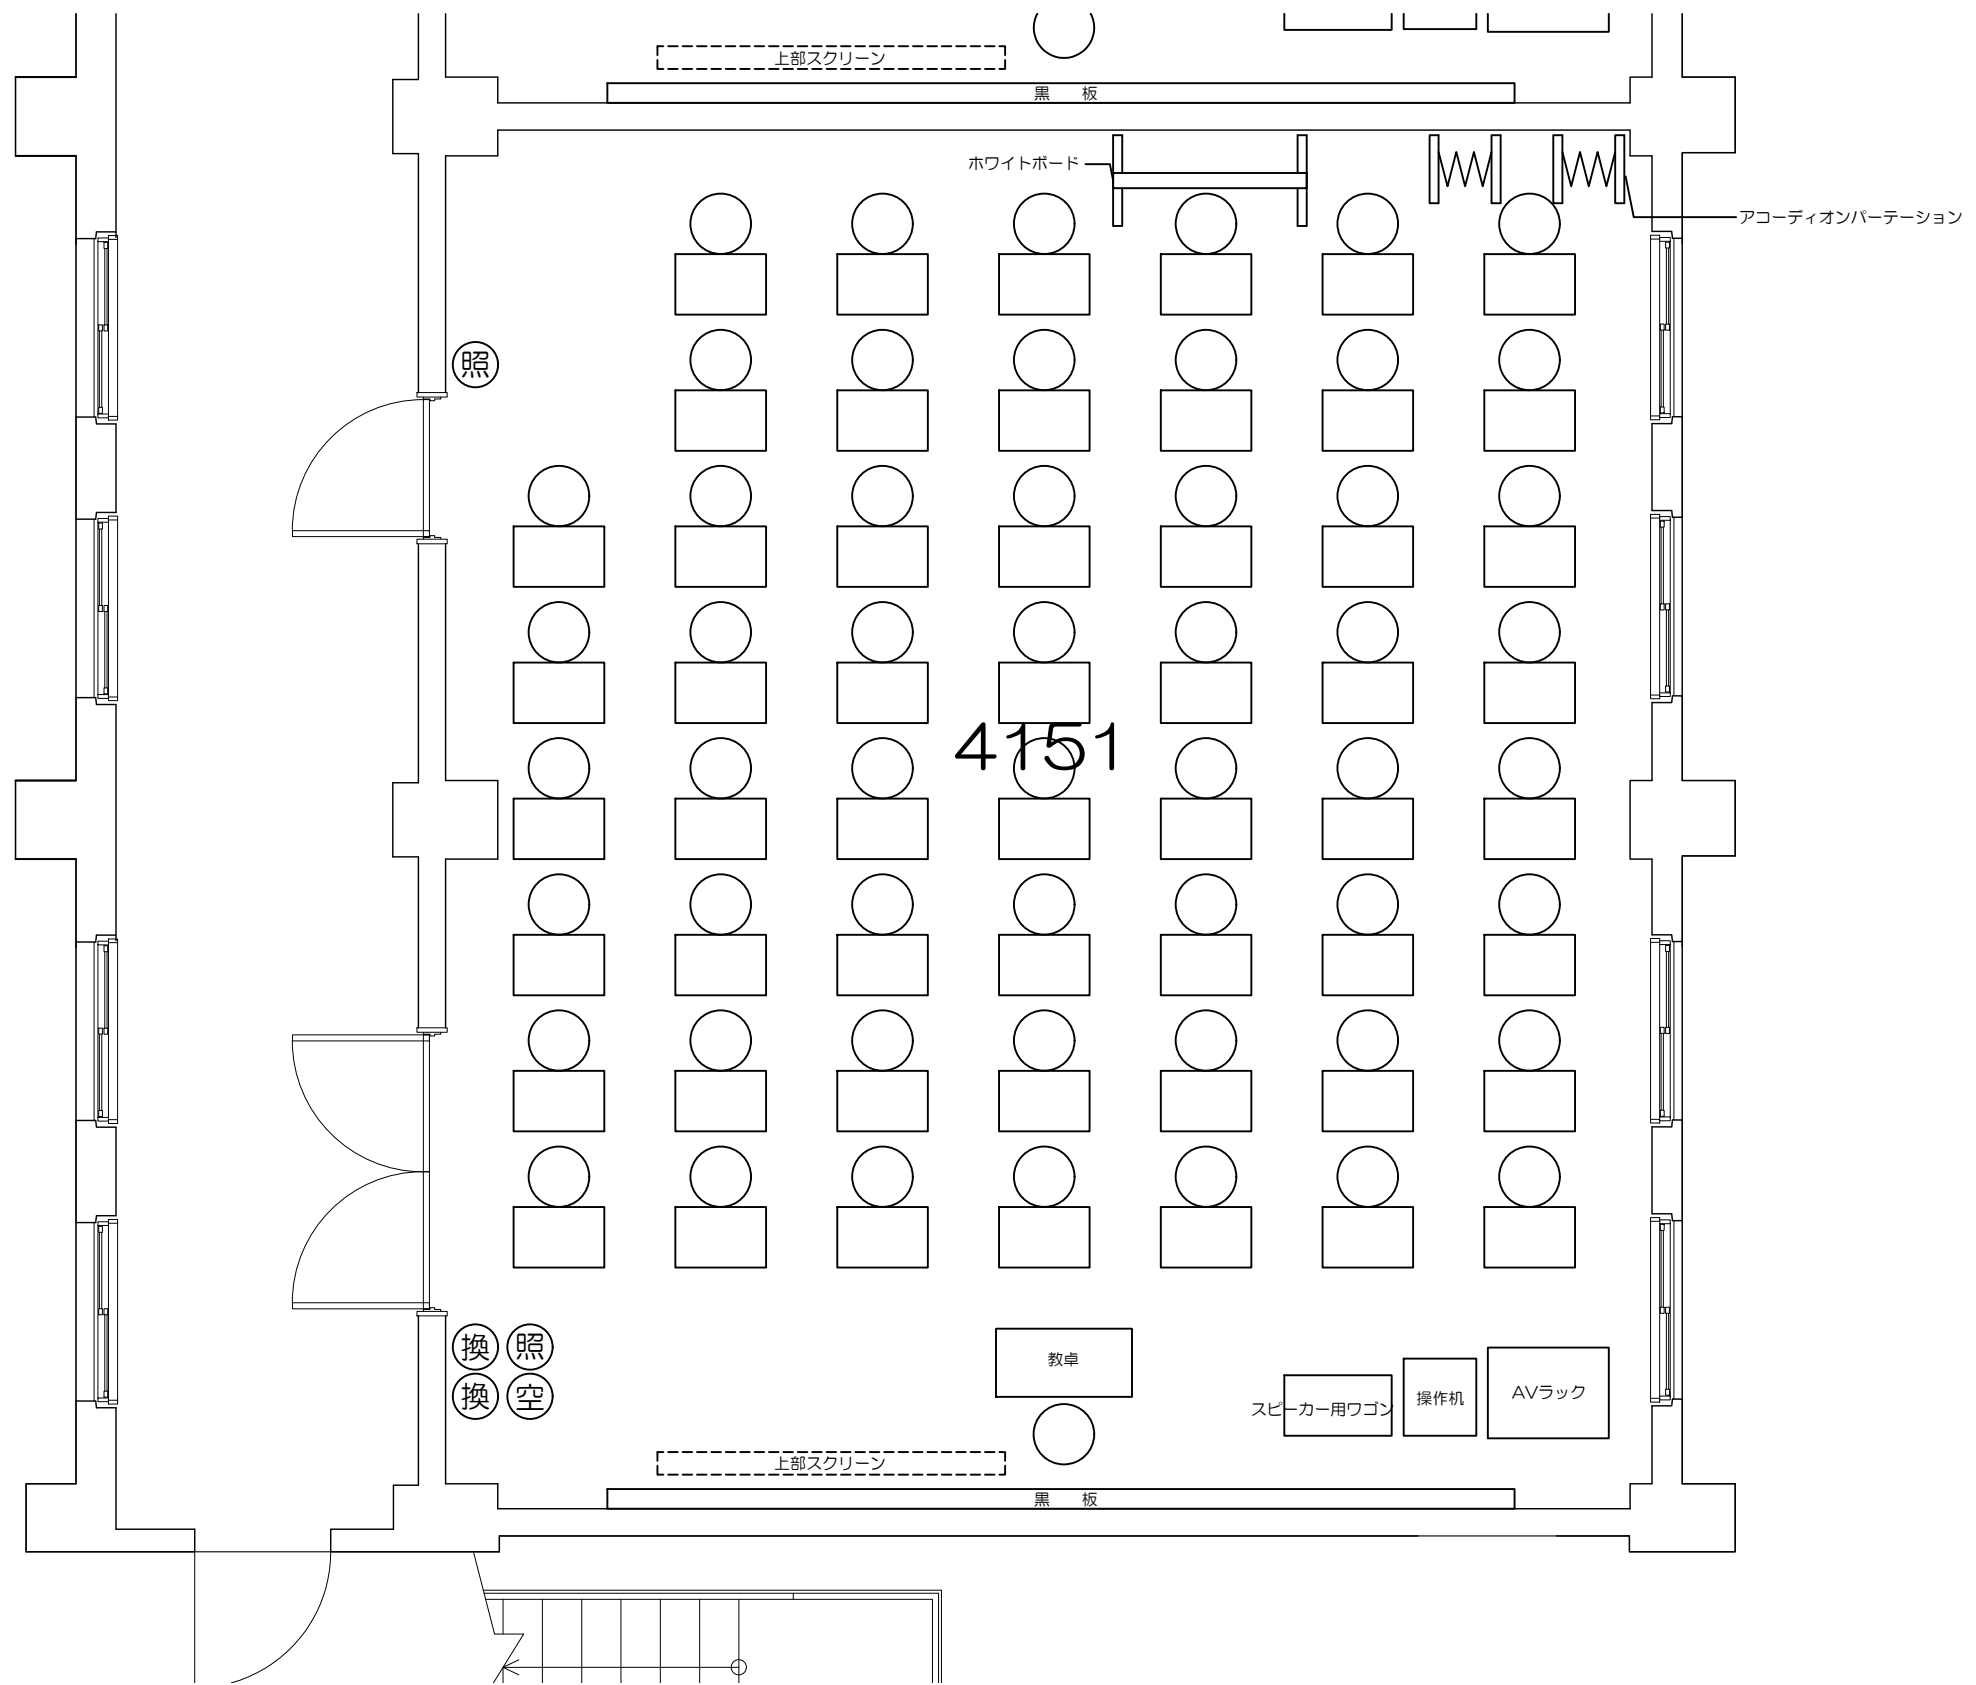

1階

2階

凡例

内線電話

可動席 (1人)

可動席 (3人)

4151

凡例 (照) : 照明スイッチ (空) : 空調スイッチ (換) : 換気スイッチ

Scale=1:50

凡例 (照) : 照明スイッチ (空) : 空調スイッチ (換) : 換気スイッチ

Scale=1:50

1階

2階

凡例

内線電話

可動席 (1人)

可動席 (3人)

Scale=1:50

凡例 (照) : 照明スイッチ (空) : 空調スイッチ (換) : 換気スイッチ

Scale=1:50

凡例 (照) : 照明スイッチ (空) : 空調スイッチ (換) : 換気スイッチ

0 50cm 1m 2m 5m
Scale=1:50

凡例 (照) : 照明スイッチ (空) : 空調スイッチ (換) : 換気スイッチ

0 50cm 1m 2m 5m
Scale=1:50

凡例 (照) : 照明スイッチ (空) : 空調スイッチ (換) : 換気スイッチ

Scale=1:50

凡例 照：照明スイッチ 空：空調スイッチ 換：換気スイッチ

0 50cm 1m 2m 5m

Scale=1:50