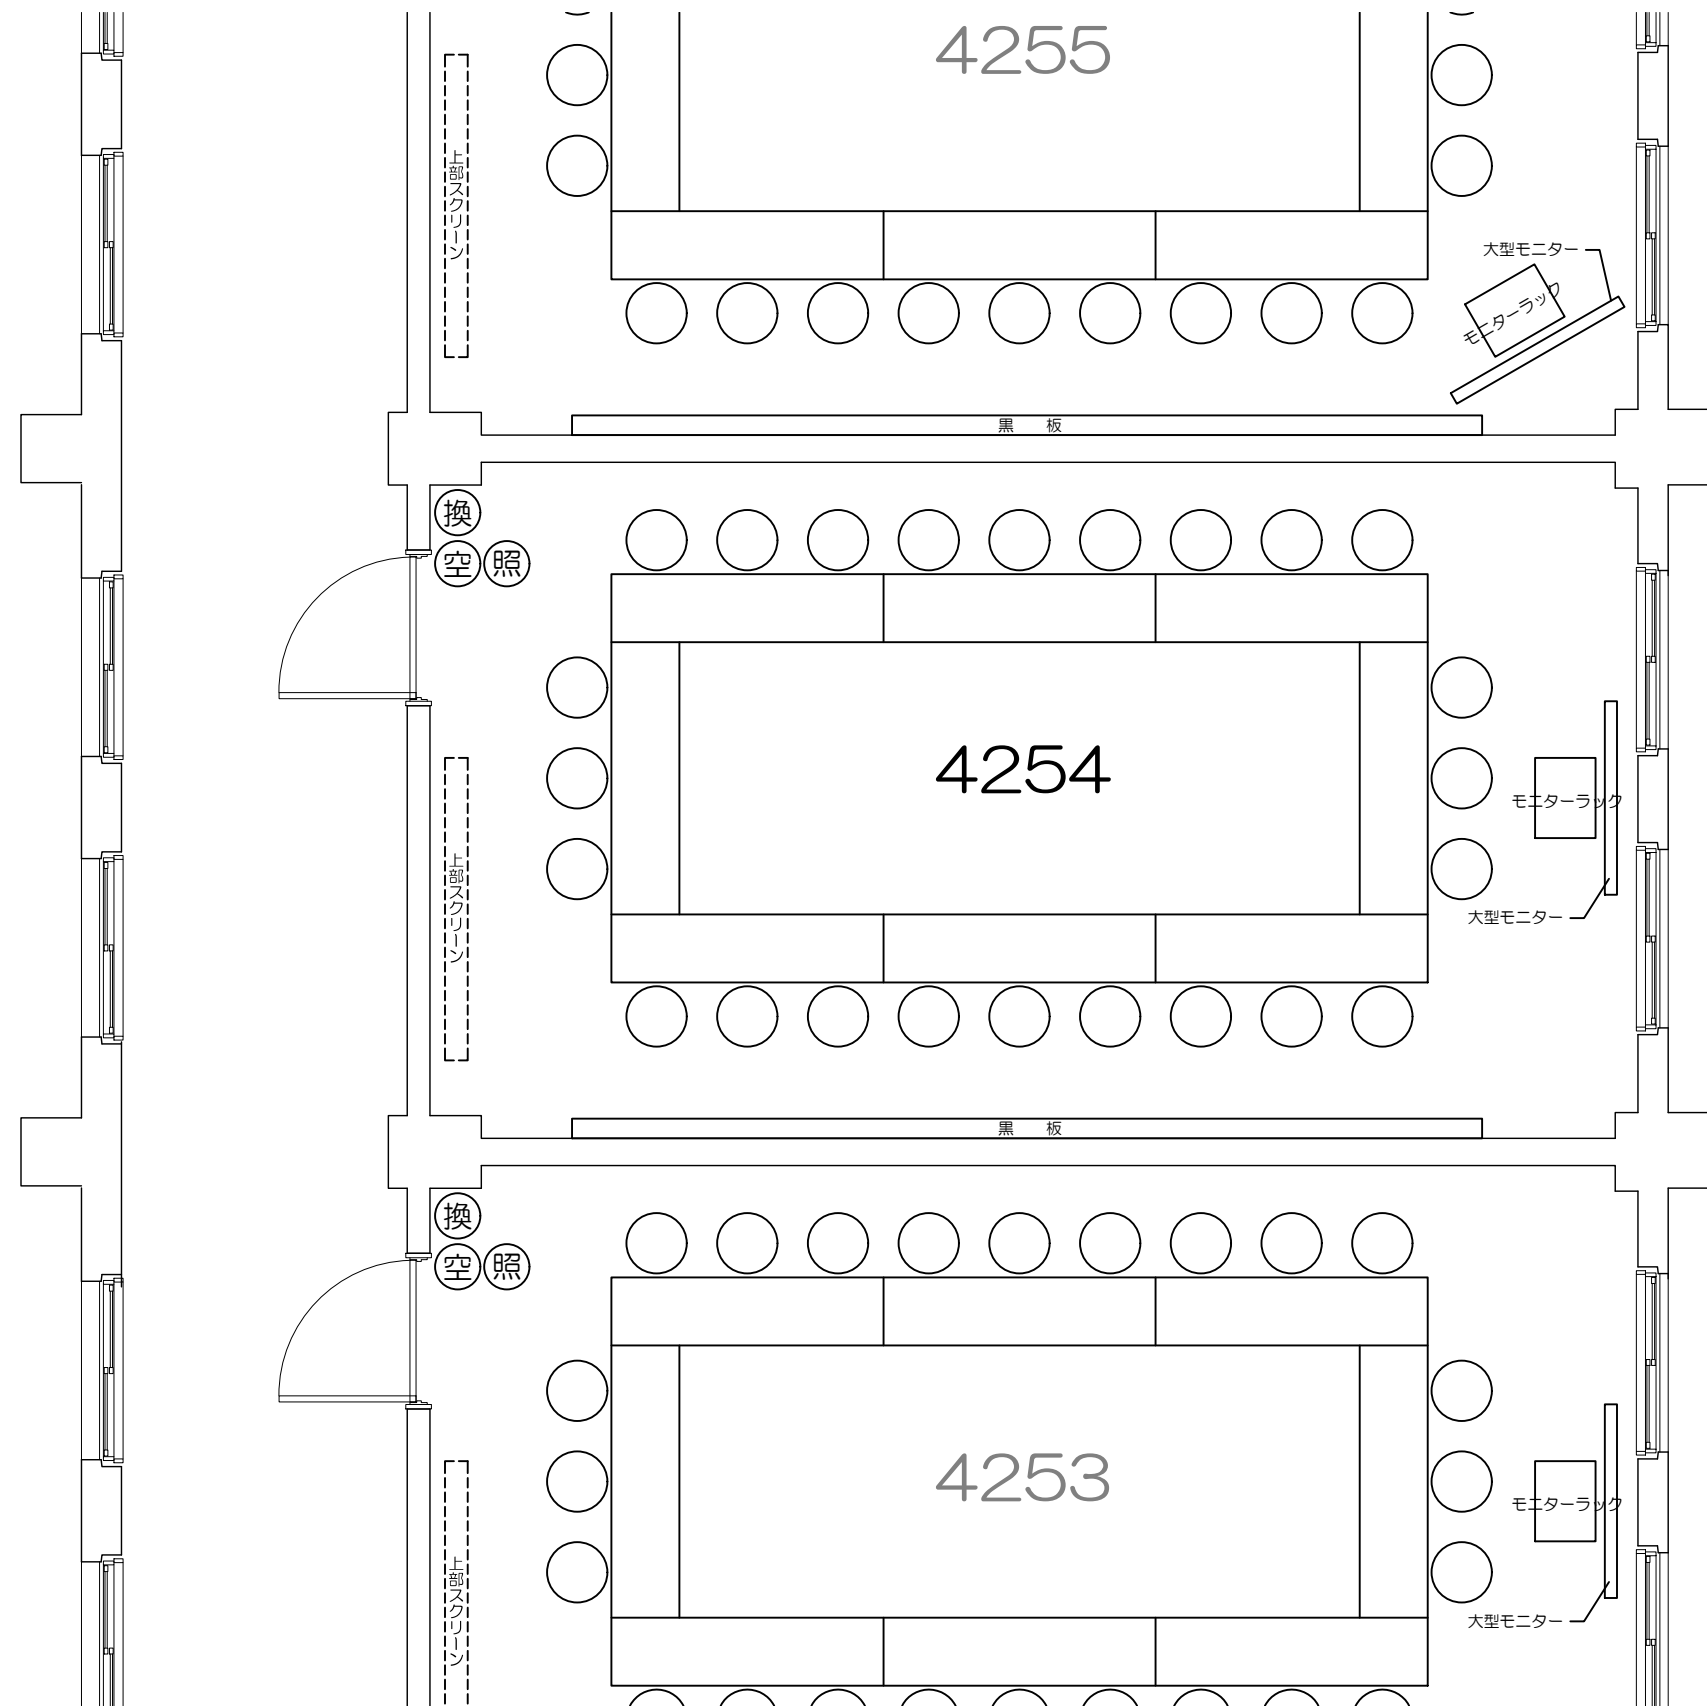

Scale=1:50

凡例 (照) : 照明スイッチ (空) : 空調スイッチ (換) : 換気スイッチ

Scale=1:50

1階

2階

凡例

内線電話

可動席 (1人)

可動席 (3人)

Scale=1:50

凡例 (照) : 照明スイッチ (空) : 空調スイッチ (換) : 換気スイッチ

Scale=1:50

凡例 (照) : 照明スイッチ (空) : 空調スイッチ (換) : 換気スイッチ

0 50cm 1m 2m 5m
Scale=1:50

凡例 (照) : 照明スイッチ (空) : 空調スイッチ (換) : 換気スイッチ

0 50cm 1m 2m 5m
Scale=1:50

凡例 (照) : 照明スイッチ (空) : 空調スイッチ (換) : 換気スイッチ

Scale=1:50

凡例 照：照明スイッチ 空：空調スイッチ 換：換気スイッチ

0 50cm 1m 2m 5m

Scale=1:50