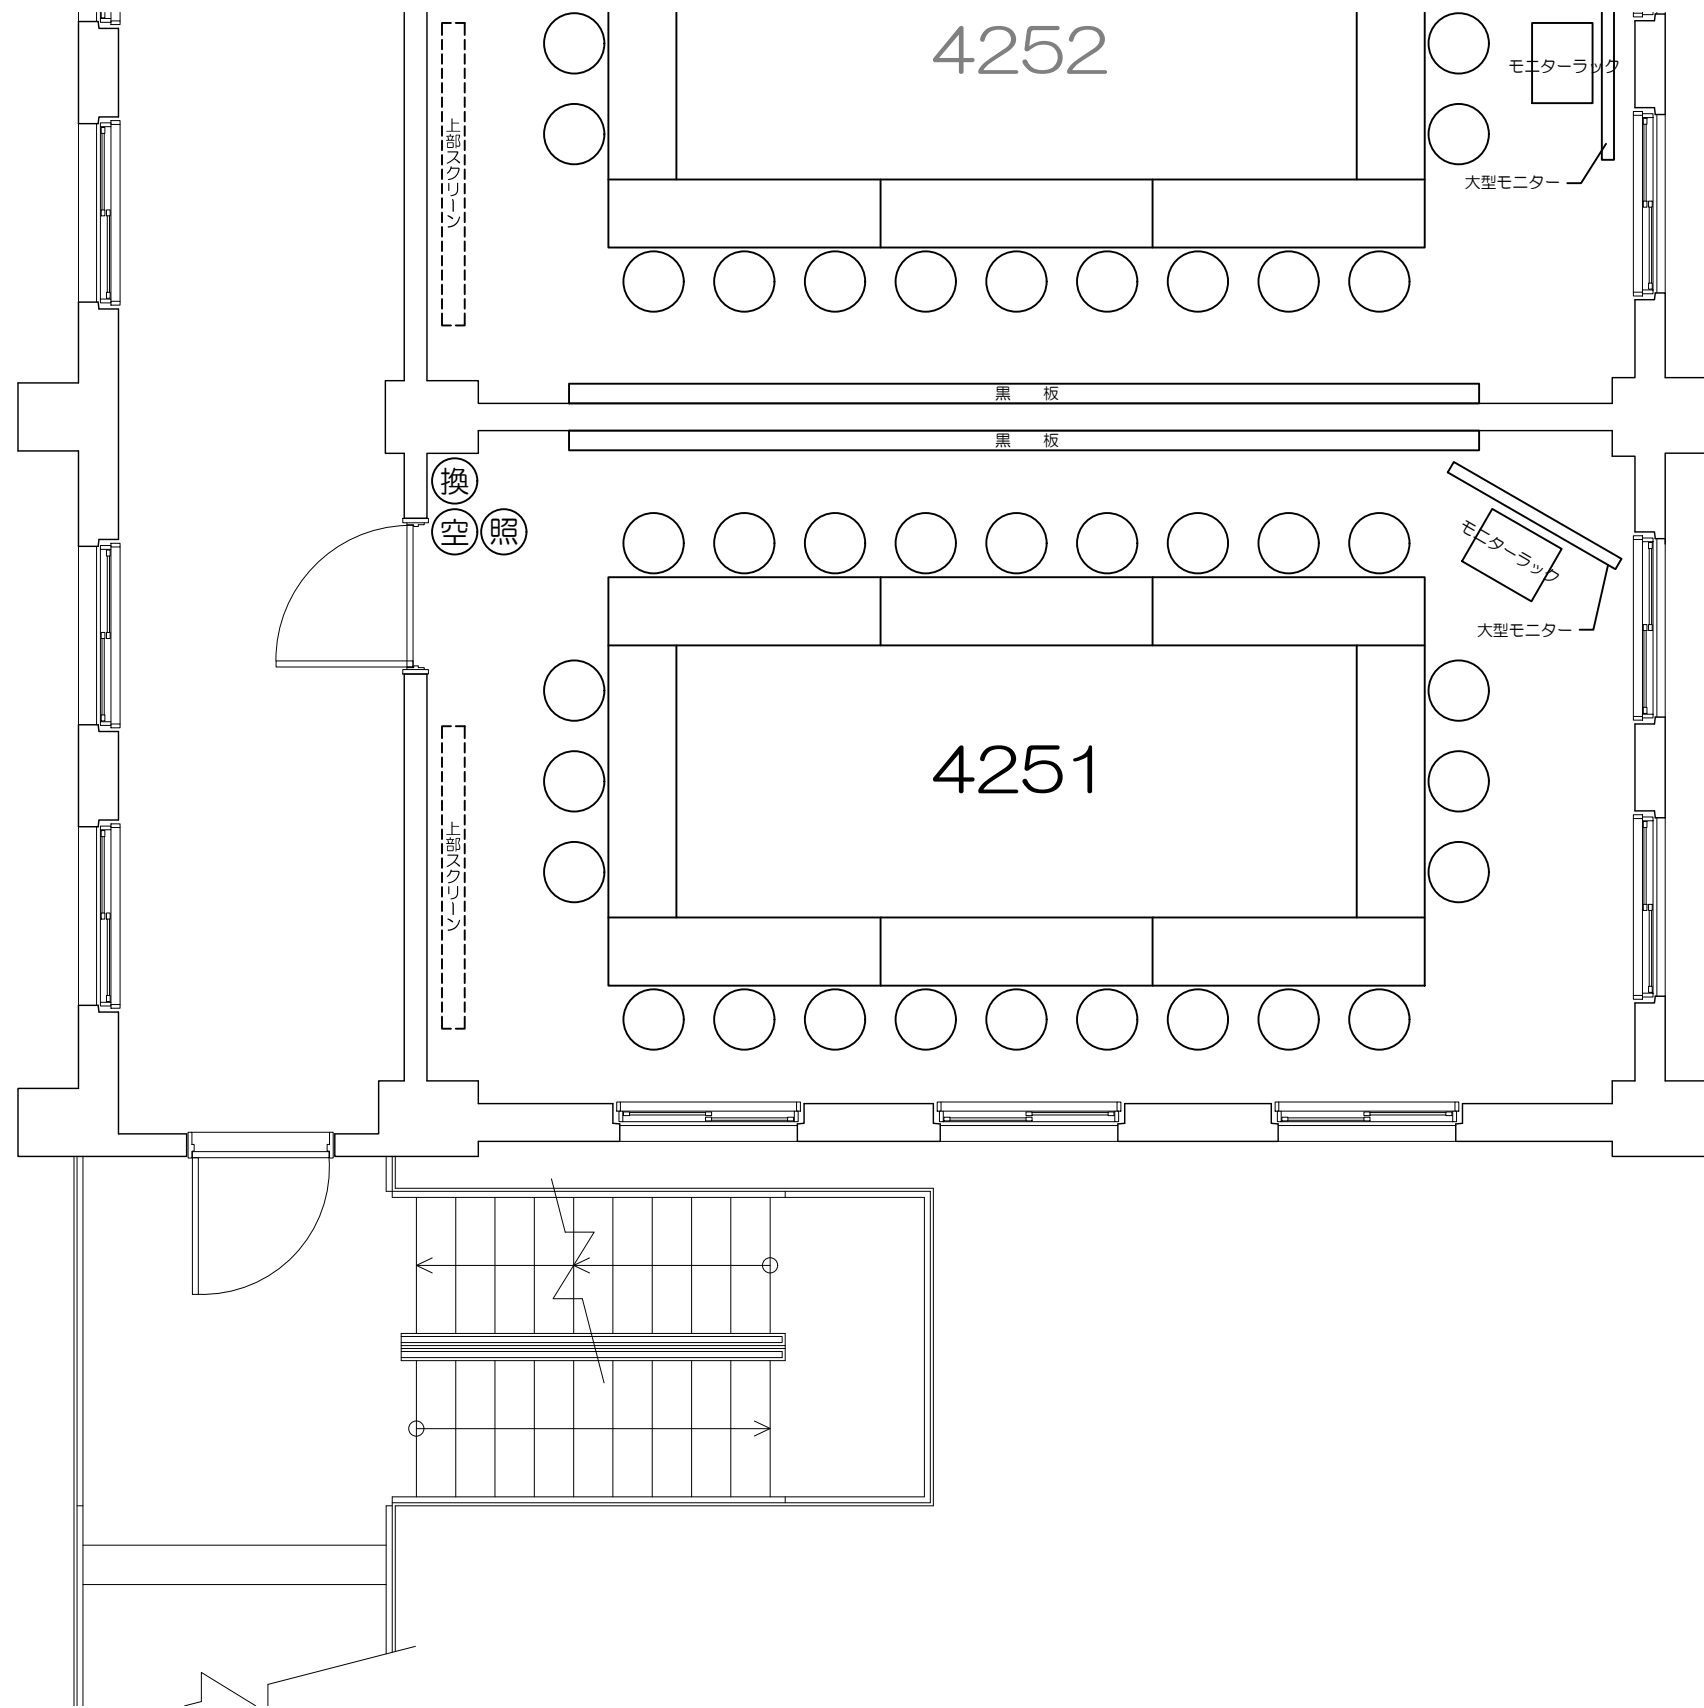

1階

2階

凡例

内線電話

可動席 (1人)

可動席 (3人)

4151

凡例 (照) : 照明スイッチ (空) : 空調スイッチ (換) : 換気スイッチ

Scale=1:50

凡例 (照) : 照明スイッチ (空) : 空調スイッチ (換) : 換気スイッチ

Scale=1:50

1階

2階

凡例

内線電話

可動席 (1人)

可動席 (3人)

Scale=1:50

凡例 (照) : 照明スイッチ (空) : 空調スイッチ (換) : 換気スイッチ

Scale=1:50

凡例 (照) : 照明スイッチ (空) : 空調スイッチ (換) : 換気スイッチ

0 50cm 1m 2m 5m
Scale=1:50

凡例 (照) : 照明スイッチ (空) : 空調スイッチ (換) : 換気スイッチ

0 50cm 1m 2m 5m
Scale=1:50

凡例 (照) : 照明スイッチ (空) : 空調スイッチ (換) : 換気スイッチ

Scale=1:50

凡例 照：照明スイッチ 空：空調スイッチ 換：換気スイッチ

0 50cm 1m 2m 5m

Scale=1:50