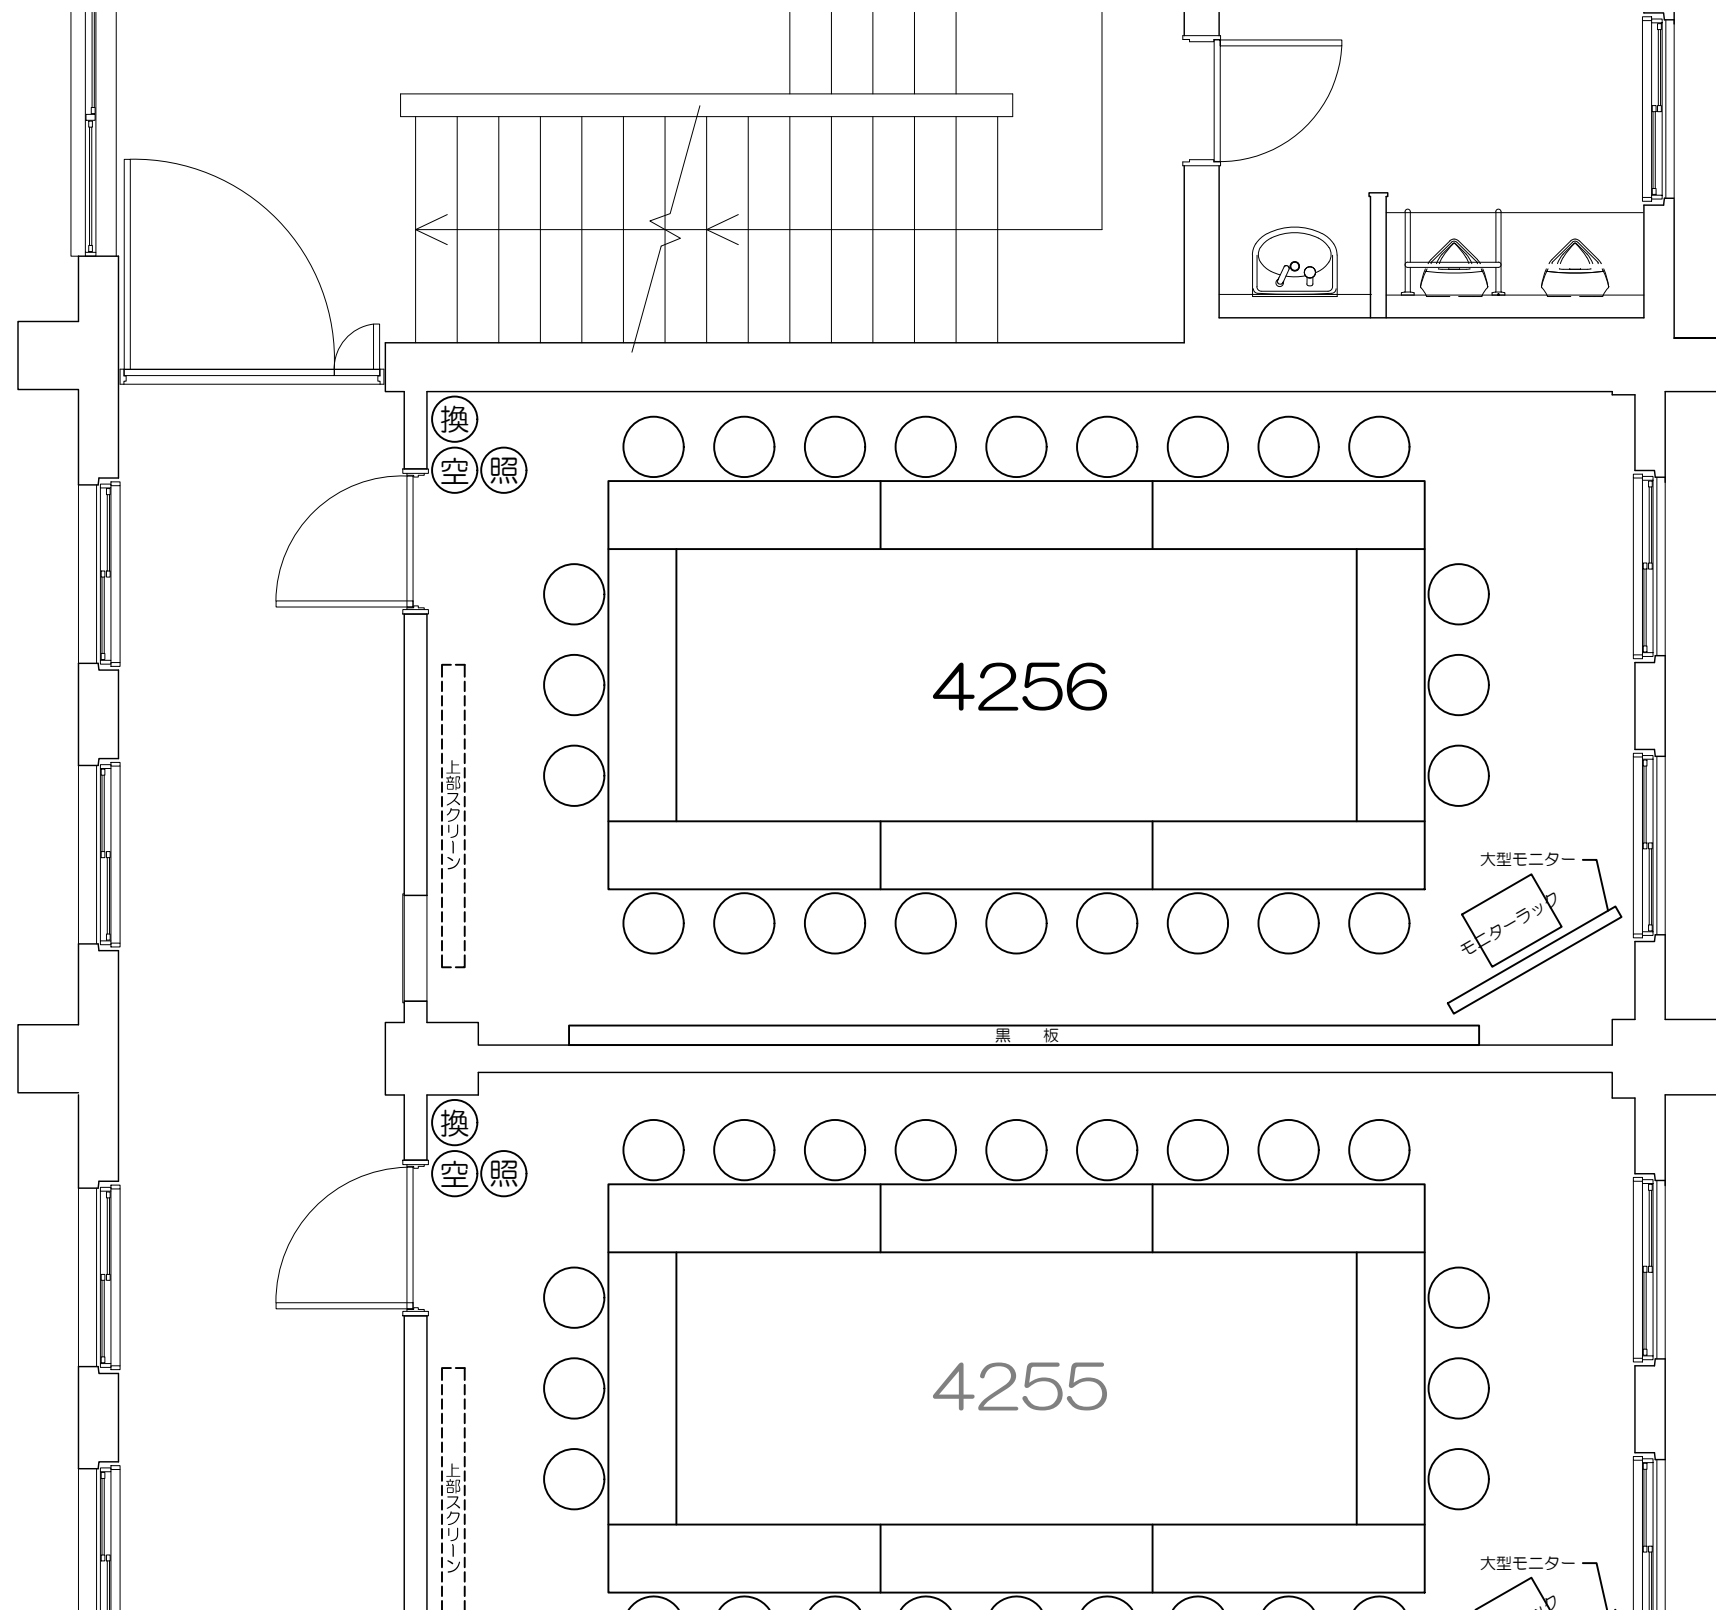

Scale=1:50

凡例 (照) : 照明スイッチ (空) : 空調スイッチ (換) : 換気スイッチ

Scale=1:50

1階

2階

凡例

内線電話

可動席 (1人)

可動席 (3人)

Scale=1:50

凡例 (照) : 照明スイッチ (空) : 空調スイッチ (換) : 換気スイッチ

Scale=1:50

凡例 (照) : 照明スイッチ (空) : 空調スイッチ (換) : 換気スイッチ

0 50cm 1m 2m 5m
Scale=1:50

凡例 (照) : 照明スイッチ (空) : 空調スイッチ (換) : 換気スイッチ

0 50cm 1m 2m 5m
Scale=1:50

凡例 (照) : 照明スイッチ (空) : 空調スイッチ (換) : 換気スイッチ

Scale=1:50

凡例 照：照明スイッチ 空：空調スイッチ 換：換気スイッチ

0 50cm 1m 2m 5m

Scale=1:50