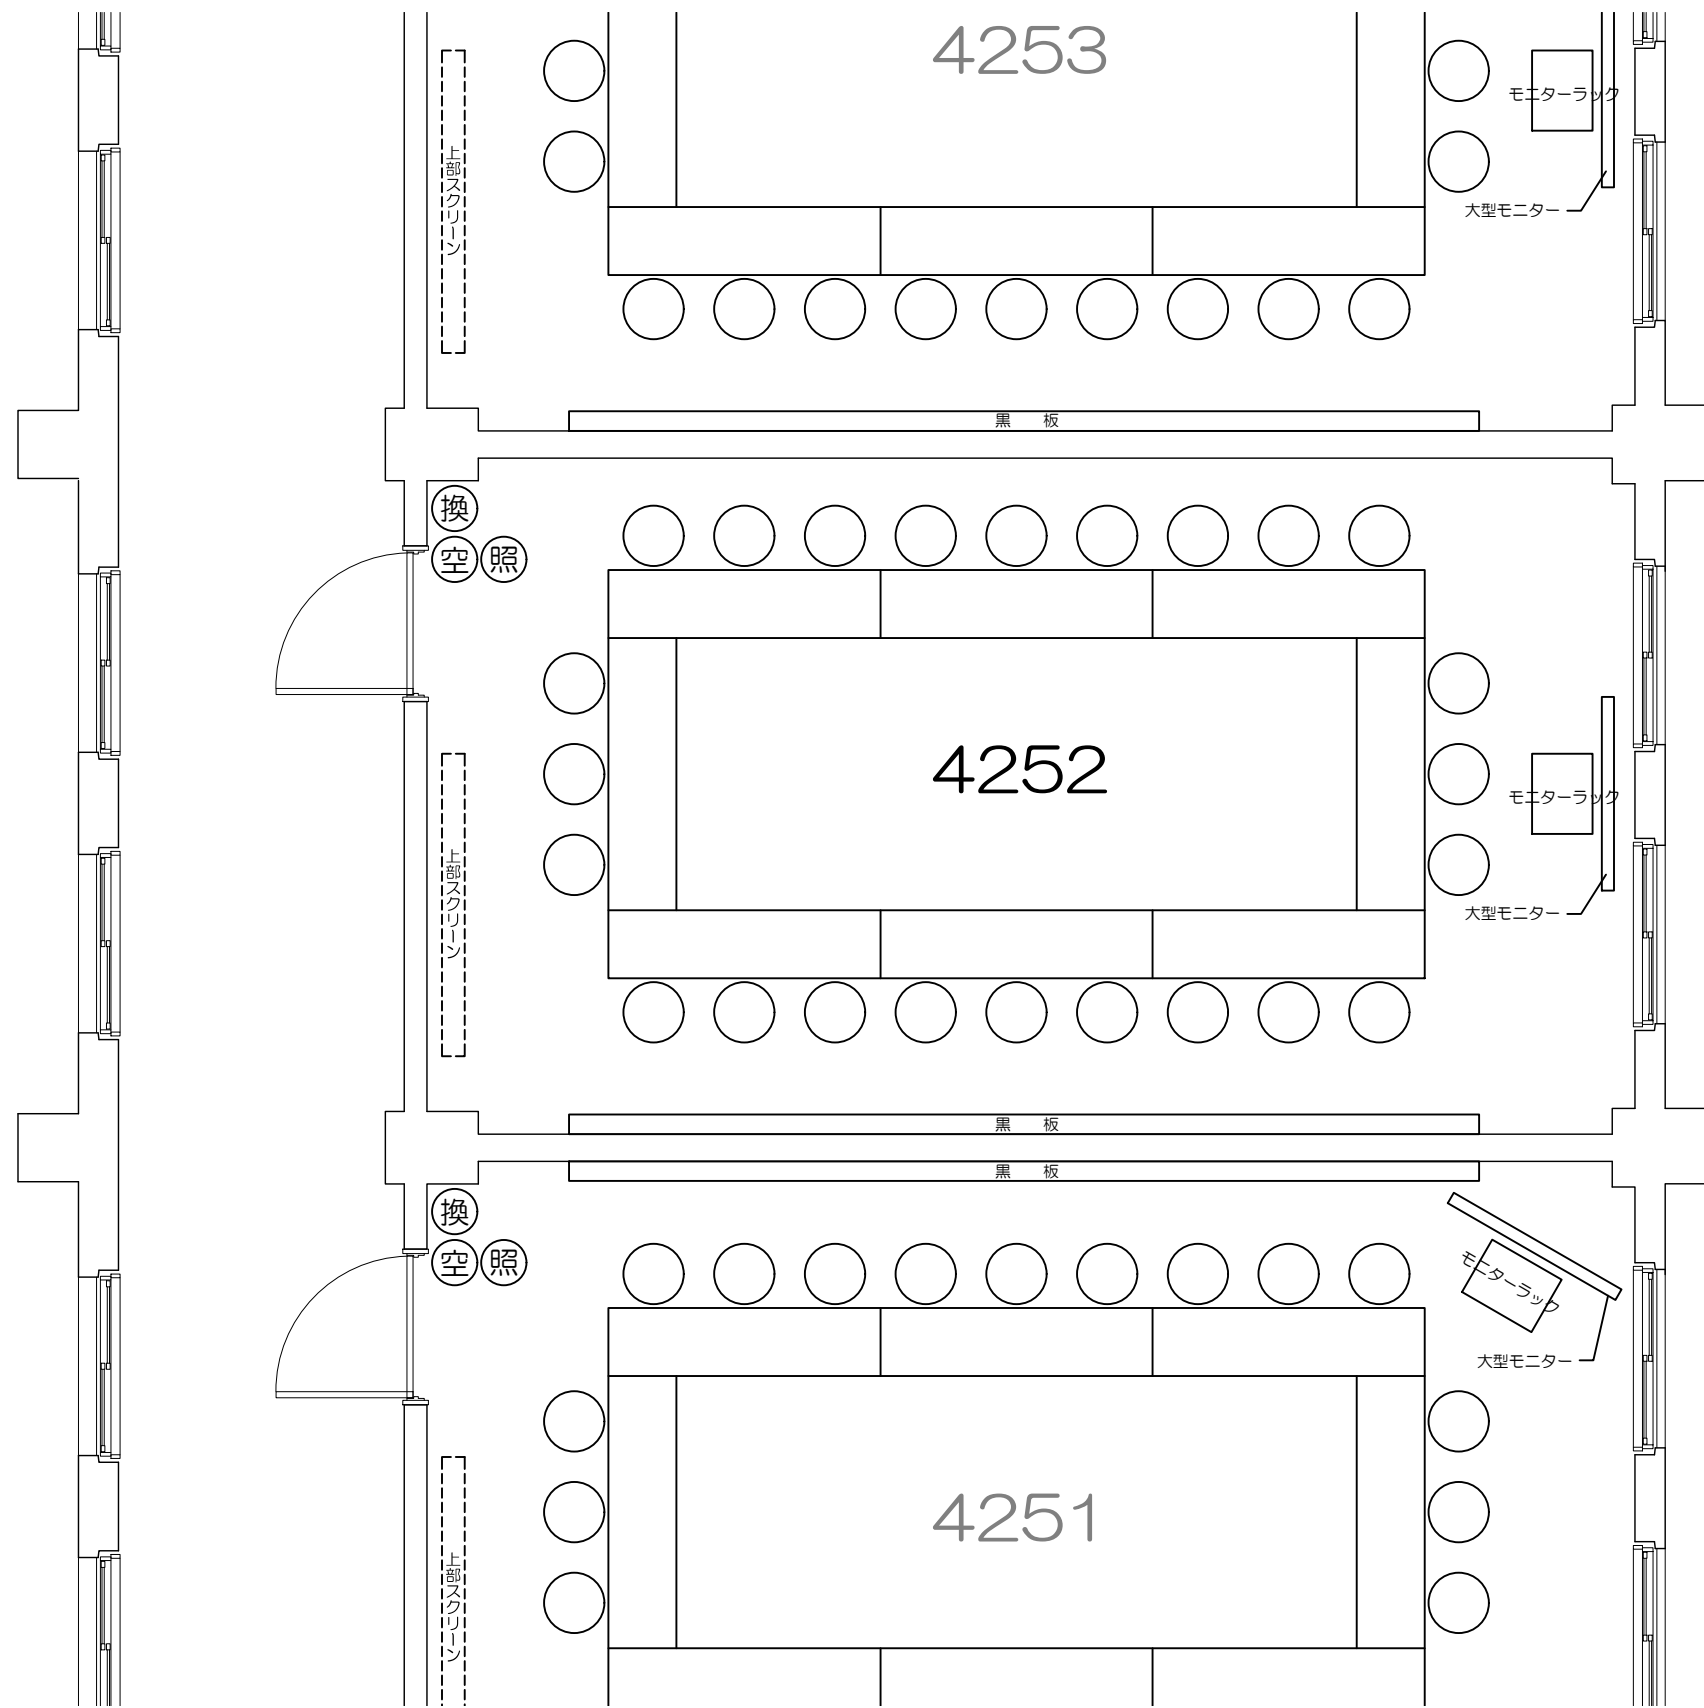

1階

2階

凡例

内線電話

可動席 (1人)

可動席 (3人)

4151

凡例 (照) : 照明スイッチ (空) : 空調スイッチ (換) : 換気スイッチ

Scale=1:50

凡例 (照) : 照明スイッチ (空) : 空調スイッチ (換) : 換気スイッチ

Scale=1:50

1階

2階

凡例

内線電話

可動席 (1人)

可動席 (3人)

Scale=1:50

凡例 (照) : 照明スイッチ (空) : 空調スイッチ (換) : 換気スイッチ

Scale=1:50

凡例 (照) : 照明スイッチ (空) : 空調スイッチ (換) : 換気スイッチ

0 50cm 1m 2m 5m
Scale=1:50

凡例 (照) : 照明スイッチ (空) : 空調スイッチ (換) : 換気スイッチ

0 50cm 1m 2m 5m
Scale=1:50

凡例 (照) : 照明スイッチ (空) : 空調スイッチ (換) : 換気スイッチ

Scale=1:50

凡例 照：照明スイッチ 空：空調スイッチ 換：換気スイッチ

0 50cm 1m 2m 5m

Scale=1:50