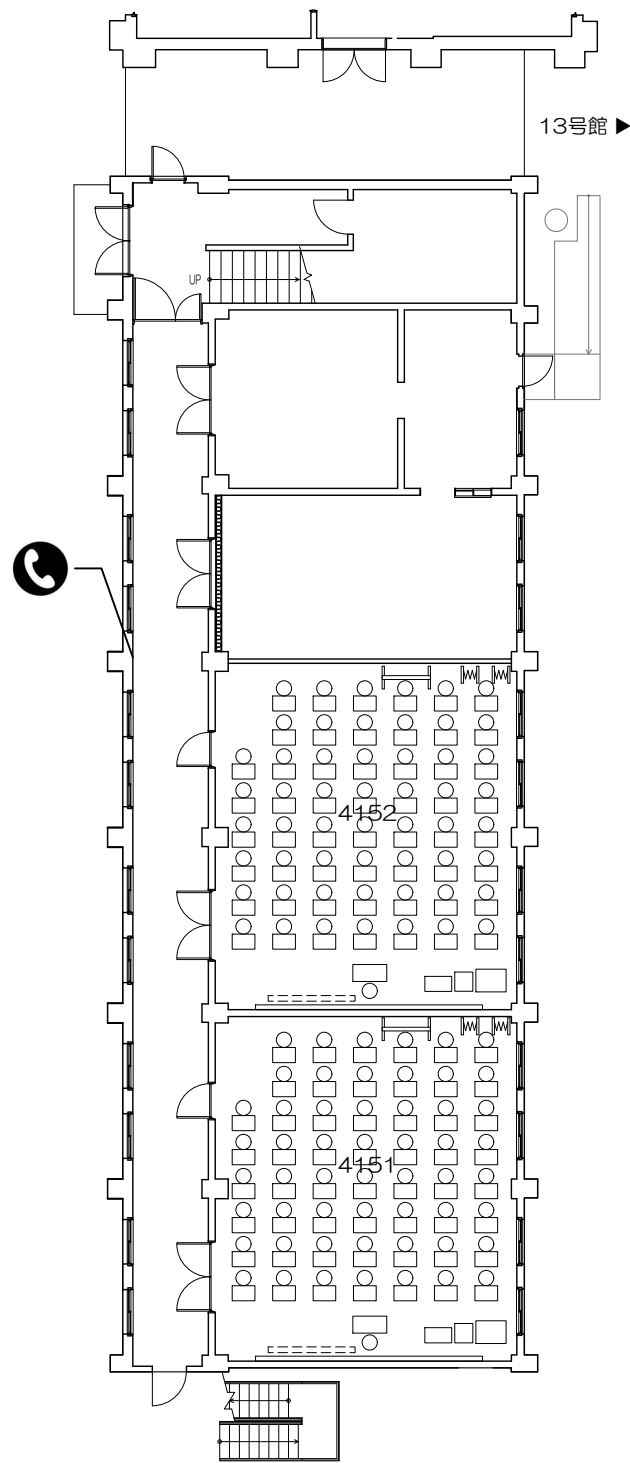

1階

2階

凡例

内線電話

可動席 (1人)

可動席 (3人)

4151

凡例 (照) : 照明スイッチ (空) : 空調スイッチ (換) : 換気スイッチ

Scale=1:50

凡例 (照) : 照明スイッチ (空) : 空調スイッチ (換) : 換気スイッチ

Scale=1:50

1階

2階

凡例

内線電話

可動席 (1人)

可動席 (3人)

Scale=1:50

凡例 (照) : 照明スイッチ (空) : 空調スイッチ (換) : 換気スイッチ

Scale=1:50

凡例 (照) : 照明スイッチ (空) : 空調スイッチ (換) : 換気スイッチ

0 50cm 1m 2m 5m
Scale=1:50

凡例 (照) : 照明スイッチ (空) : 空調スイッチ (換) : 換気スイッチ

0 50cm 1m 2m 5m
Scale=1:50

凡例 (照) : 照明スイッチ (空) : 空調スイッチ (換) : 換気スイッチ

Scale=1:50

凡例 照：照明スイッチ 空：空調スイッチ 換：換気スイッチ

0 50cm 1m 2m 5m

Scale=1:50