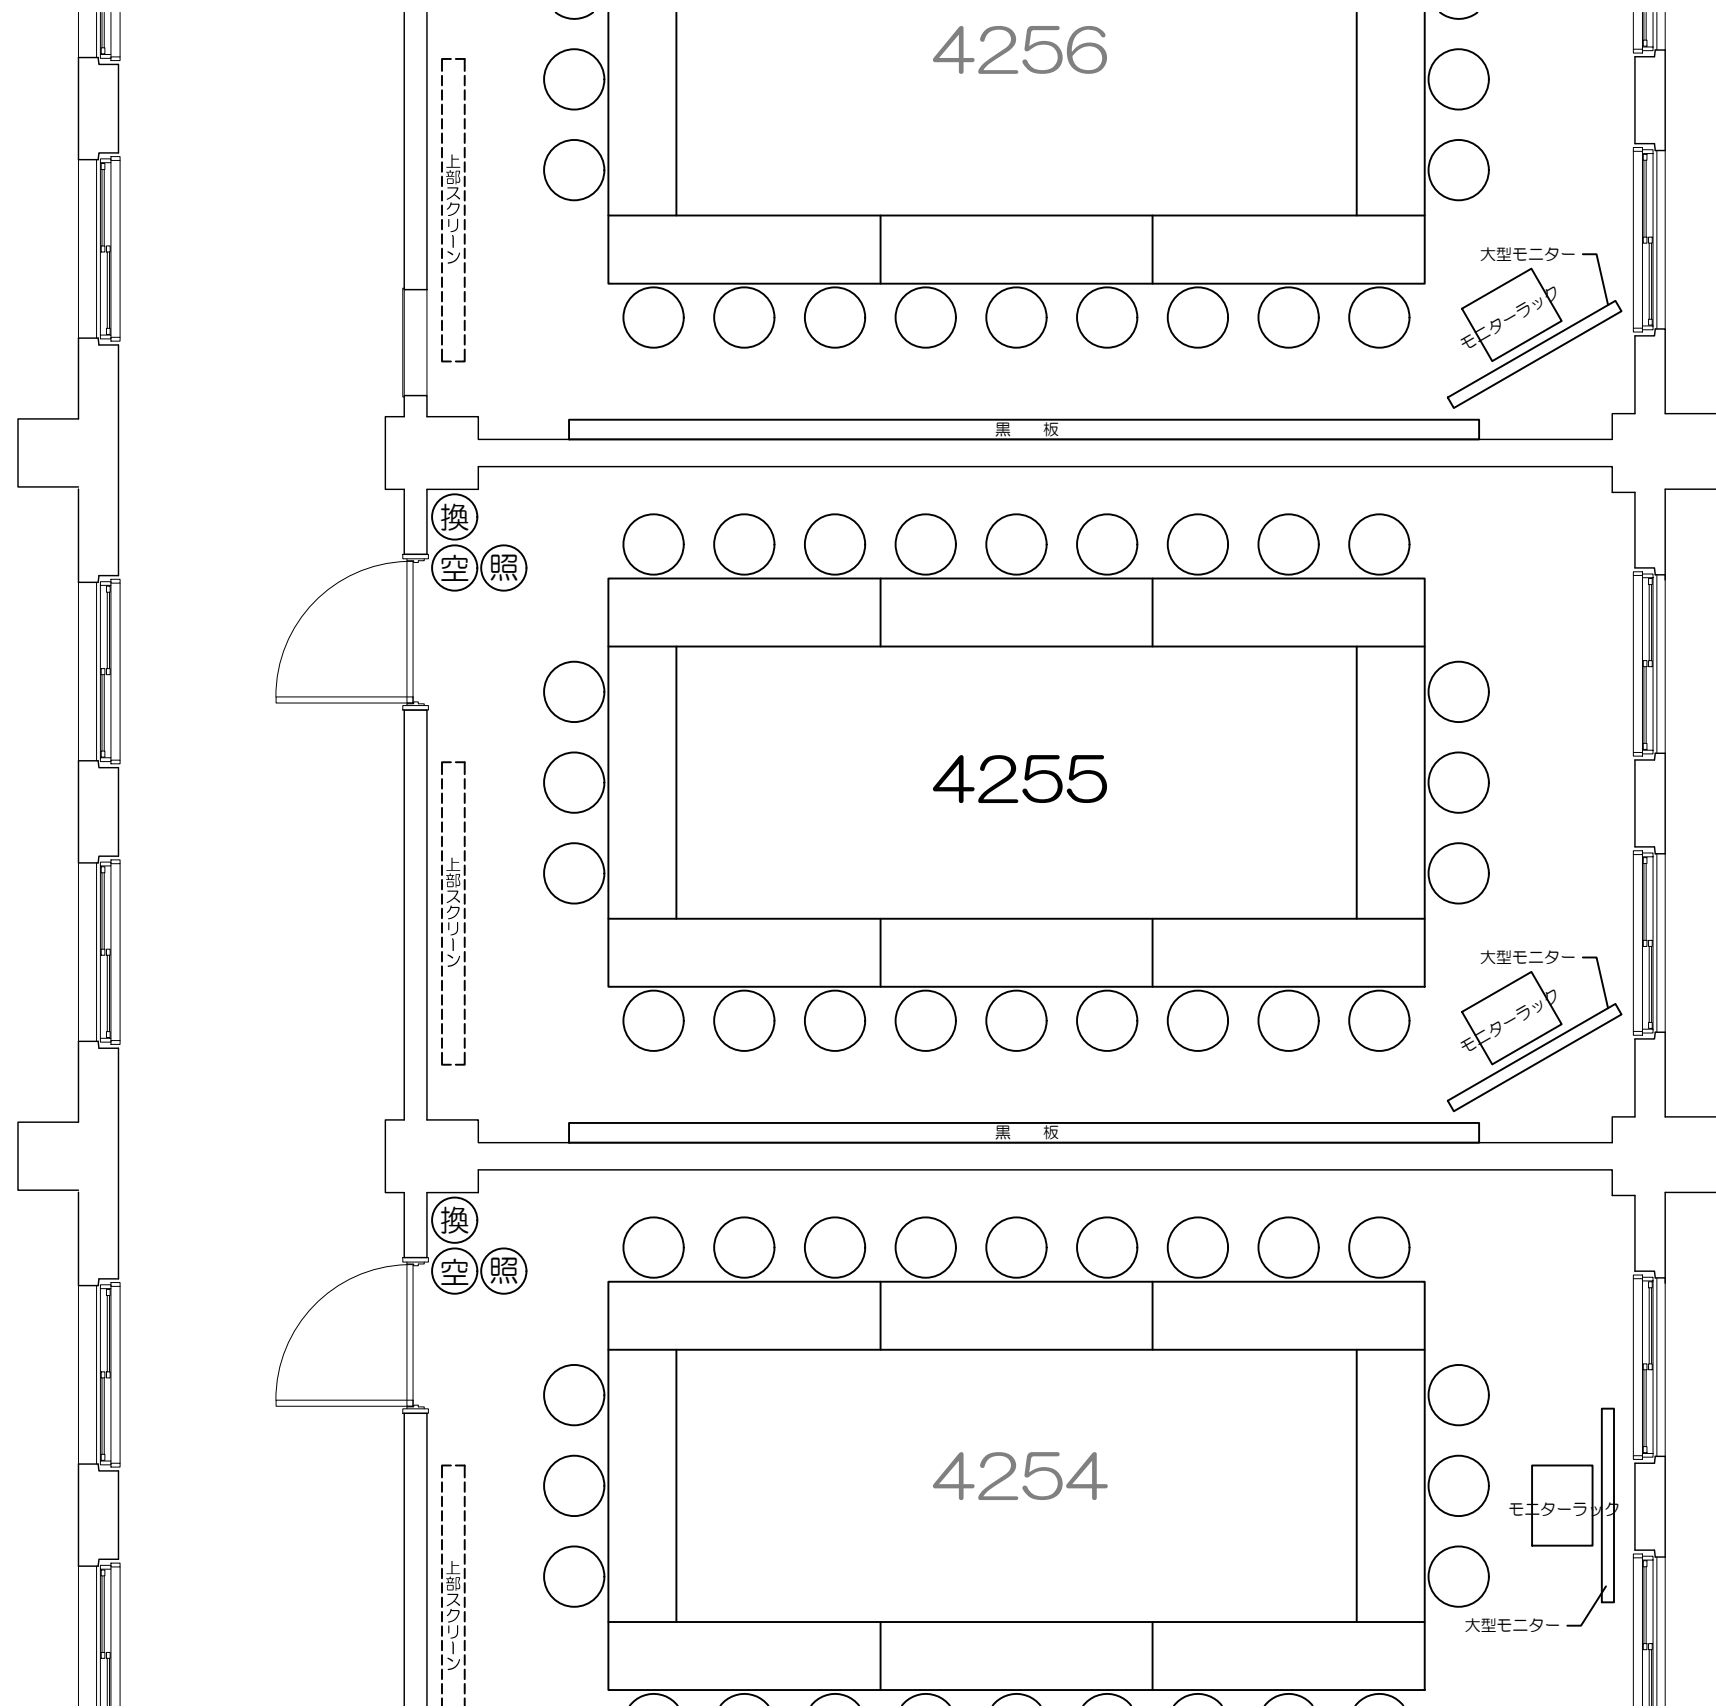

Scale=1:50

凡例 (照) : 照明スイッチ (空) : 空調スイッチ (換) : 換気スイッチ

Scale=1:50

1階

2階

凡例

内線電話

可動席 (1人)

可動席 (3人)

Scale=1:50

凡例 (照) : 照明スイッチ (空) : 空調スイッチ (換) : 換気スイッチ

Scale=1:50

凡例 (照) : 照明スイッチ (空) : 空調スイッチ (換) : 換気スイッチ

0 50cm 1m 2m 5m
Scale=1:50

凡例 (照) : 照明スイッチ (空) : 空調スイッチ (換) : 換気スイッチ

0 50cm 1m 2m 5m
Scale=1:50

凡例 (照) : 照明スイッチ (空) : 空調スイッチ (換) : 換気スイッチ

Scale=1:50

凡例 照：照明スイッチ 空：空調スイッチ 換：換気スイッチ

0 50cm 1m 2m 5m

Scale=1:50