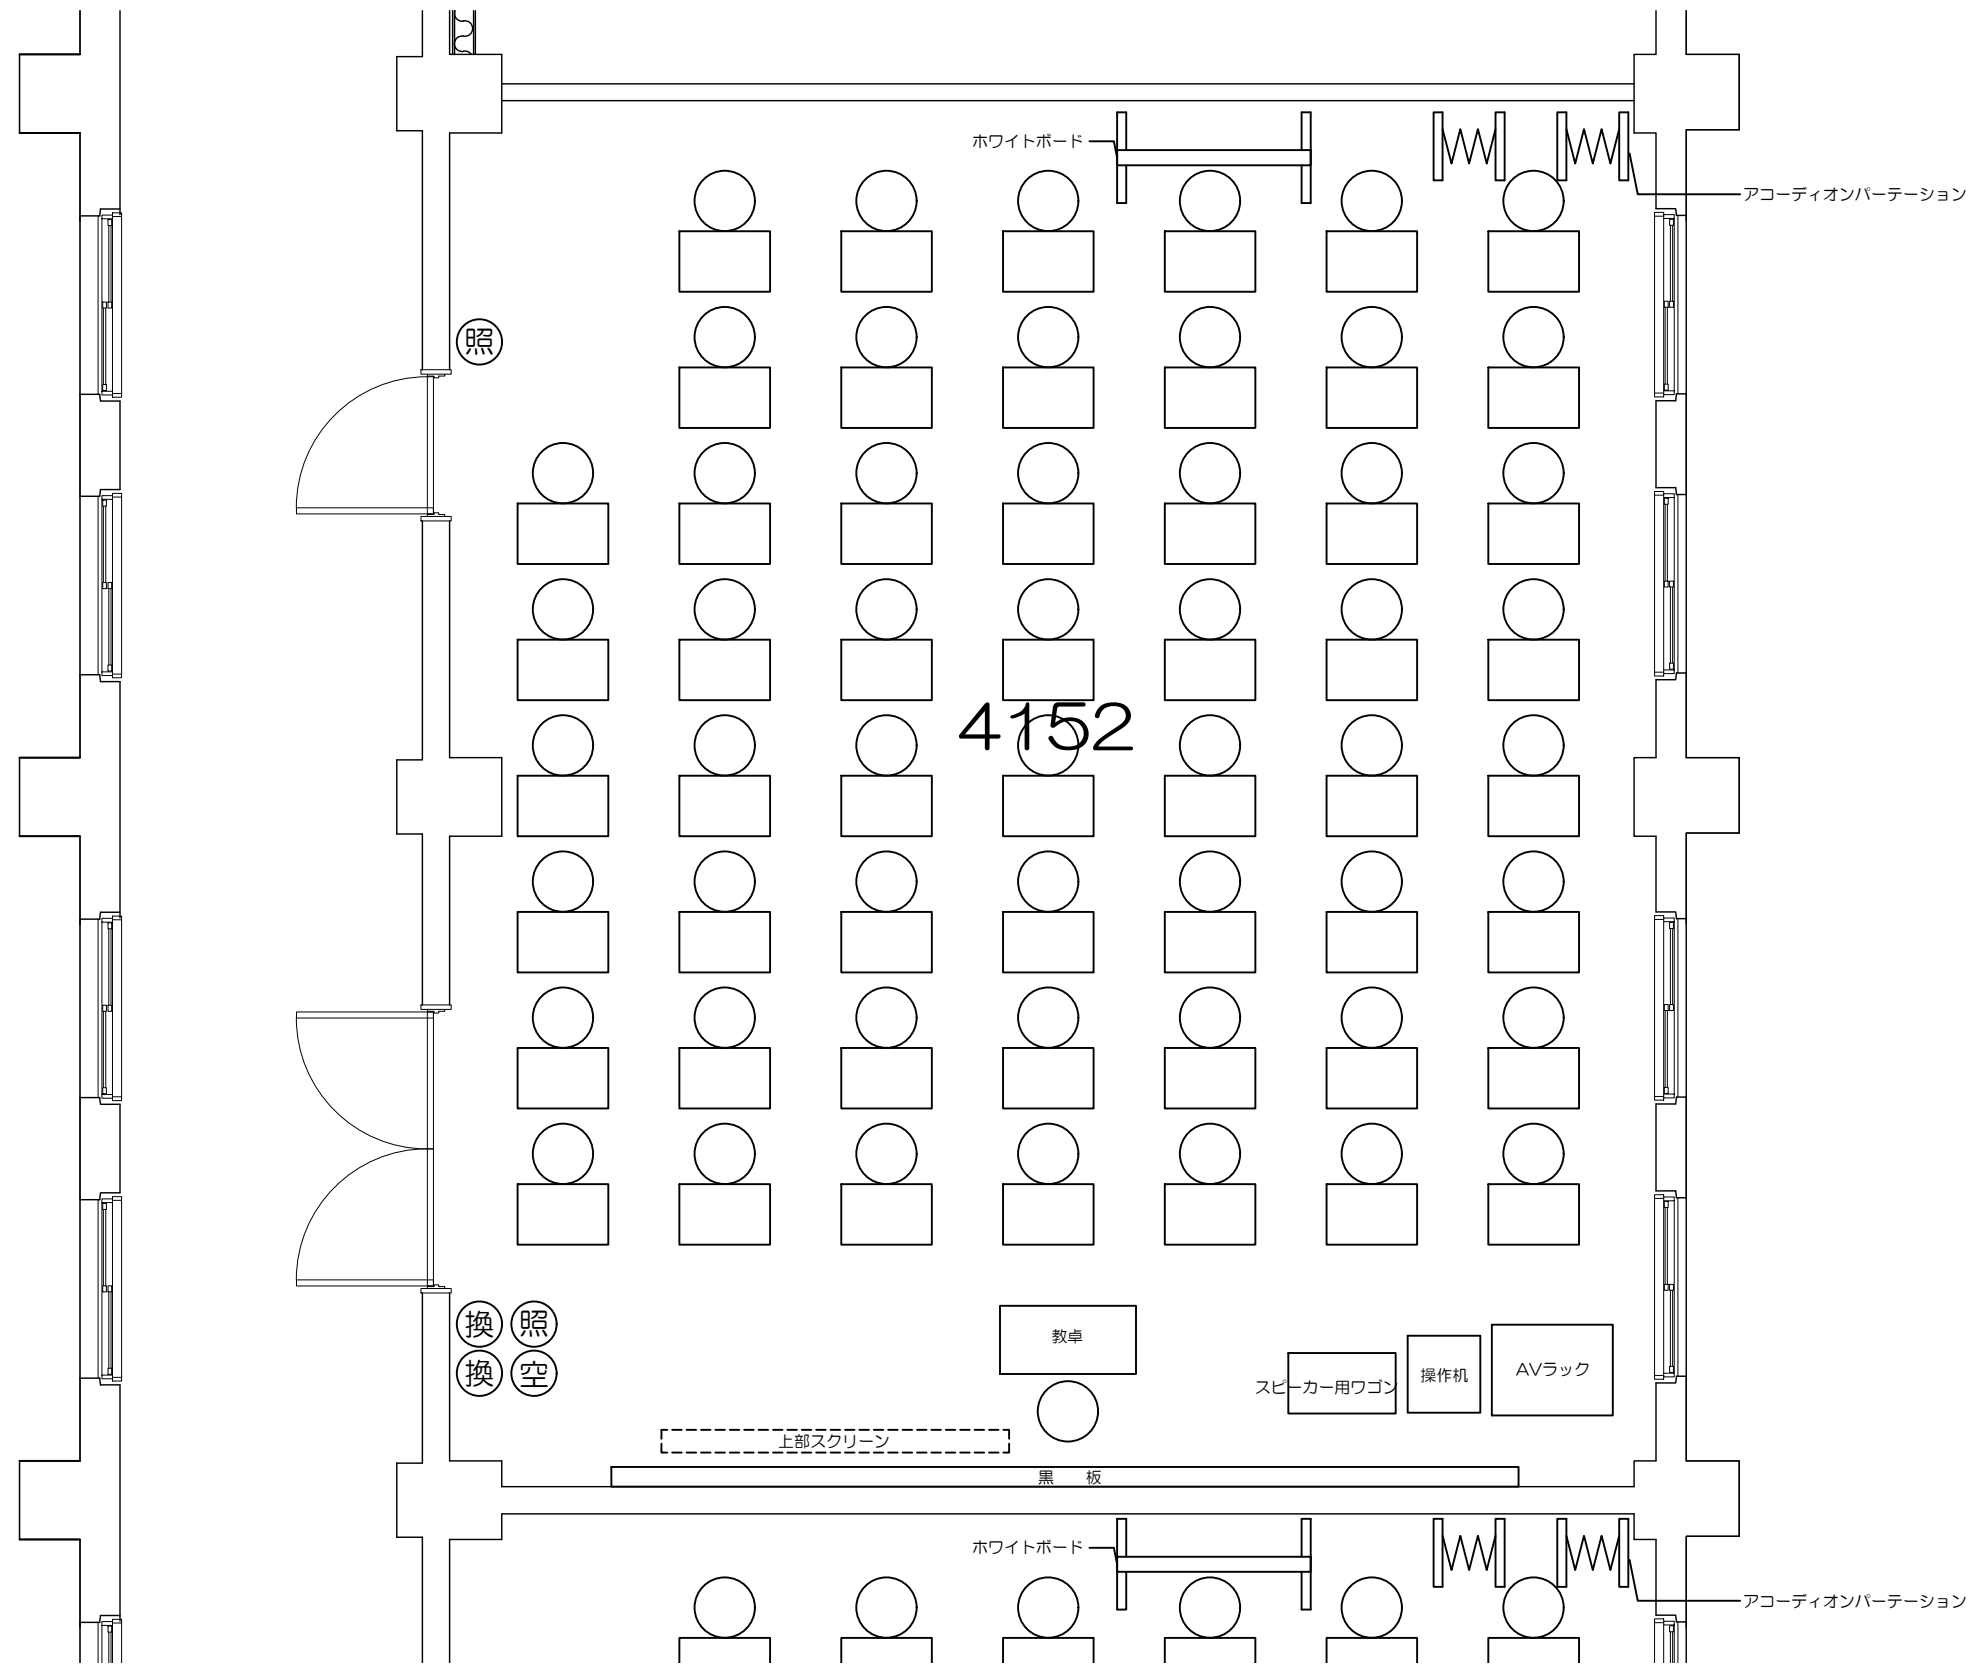

1階

2階

凡例

内線電話

可動席 (1人)

可動席 (3人)

4151

凡例 (照) : 照明スイッチ (空) : 空調スイッチ (換) : 換気スイッチ

Scale=1:50

凡例 (照) : 照明スイッチ (空) : 空調スイッチ (換) : 換気スイッチ

Scale=1:50

1階

2階

凡例

内線電話

可動席 (1人)

可動席 (3人)

Scale=1:50

凡例 (照) : 照明スイッチ (空) : 空調スイッチ (換) : 換気スイッチ

Scale=1:50

凡例 (照) : 照明スイッチ (空) : 空調スイッチ (換) : 換気スイッチ

0 50cm 1m 2m 5m
Scale=1:50

凡例 (照) : 照明スイッチ (空) : 空調スイッチ (換) : 換気スイッチ

0 50cm 1m 2m 5m
Scale=1:50

凡例 (照) : 照明スイッチ (空) : 空調スイッチ (換) : 換気スイッチ

Scale=1:50

凡例 照：照明スイッチ 空：空調スイッチ 換：換気スイッチ

0 50cm 1m 2m 5m

Scale=1:50