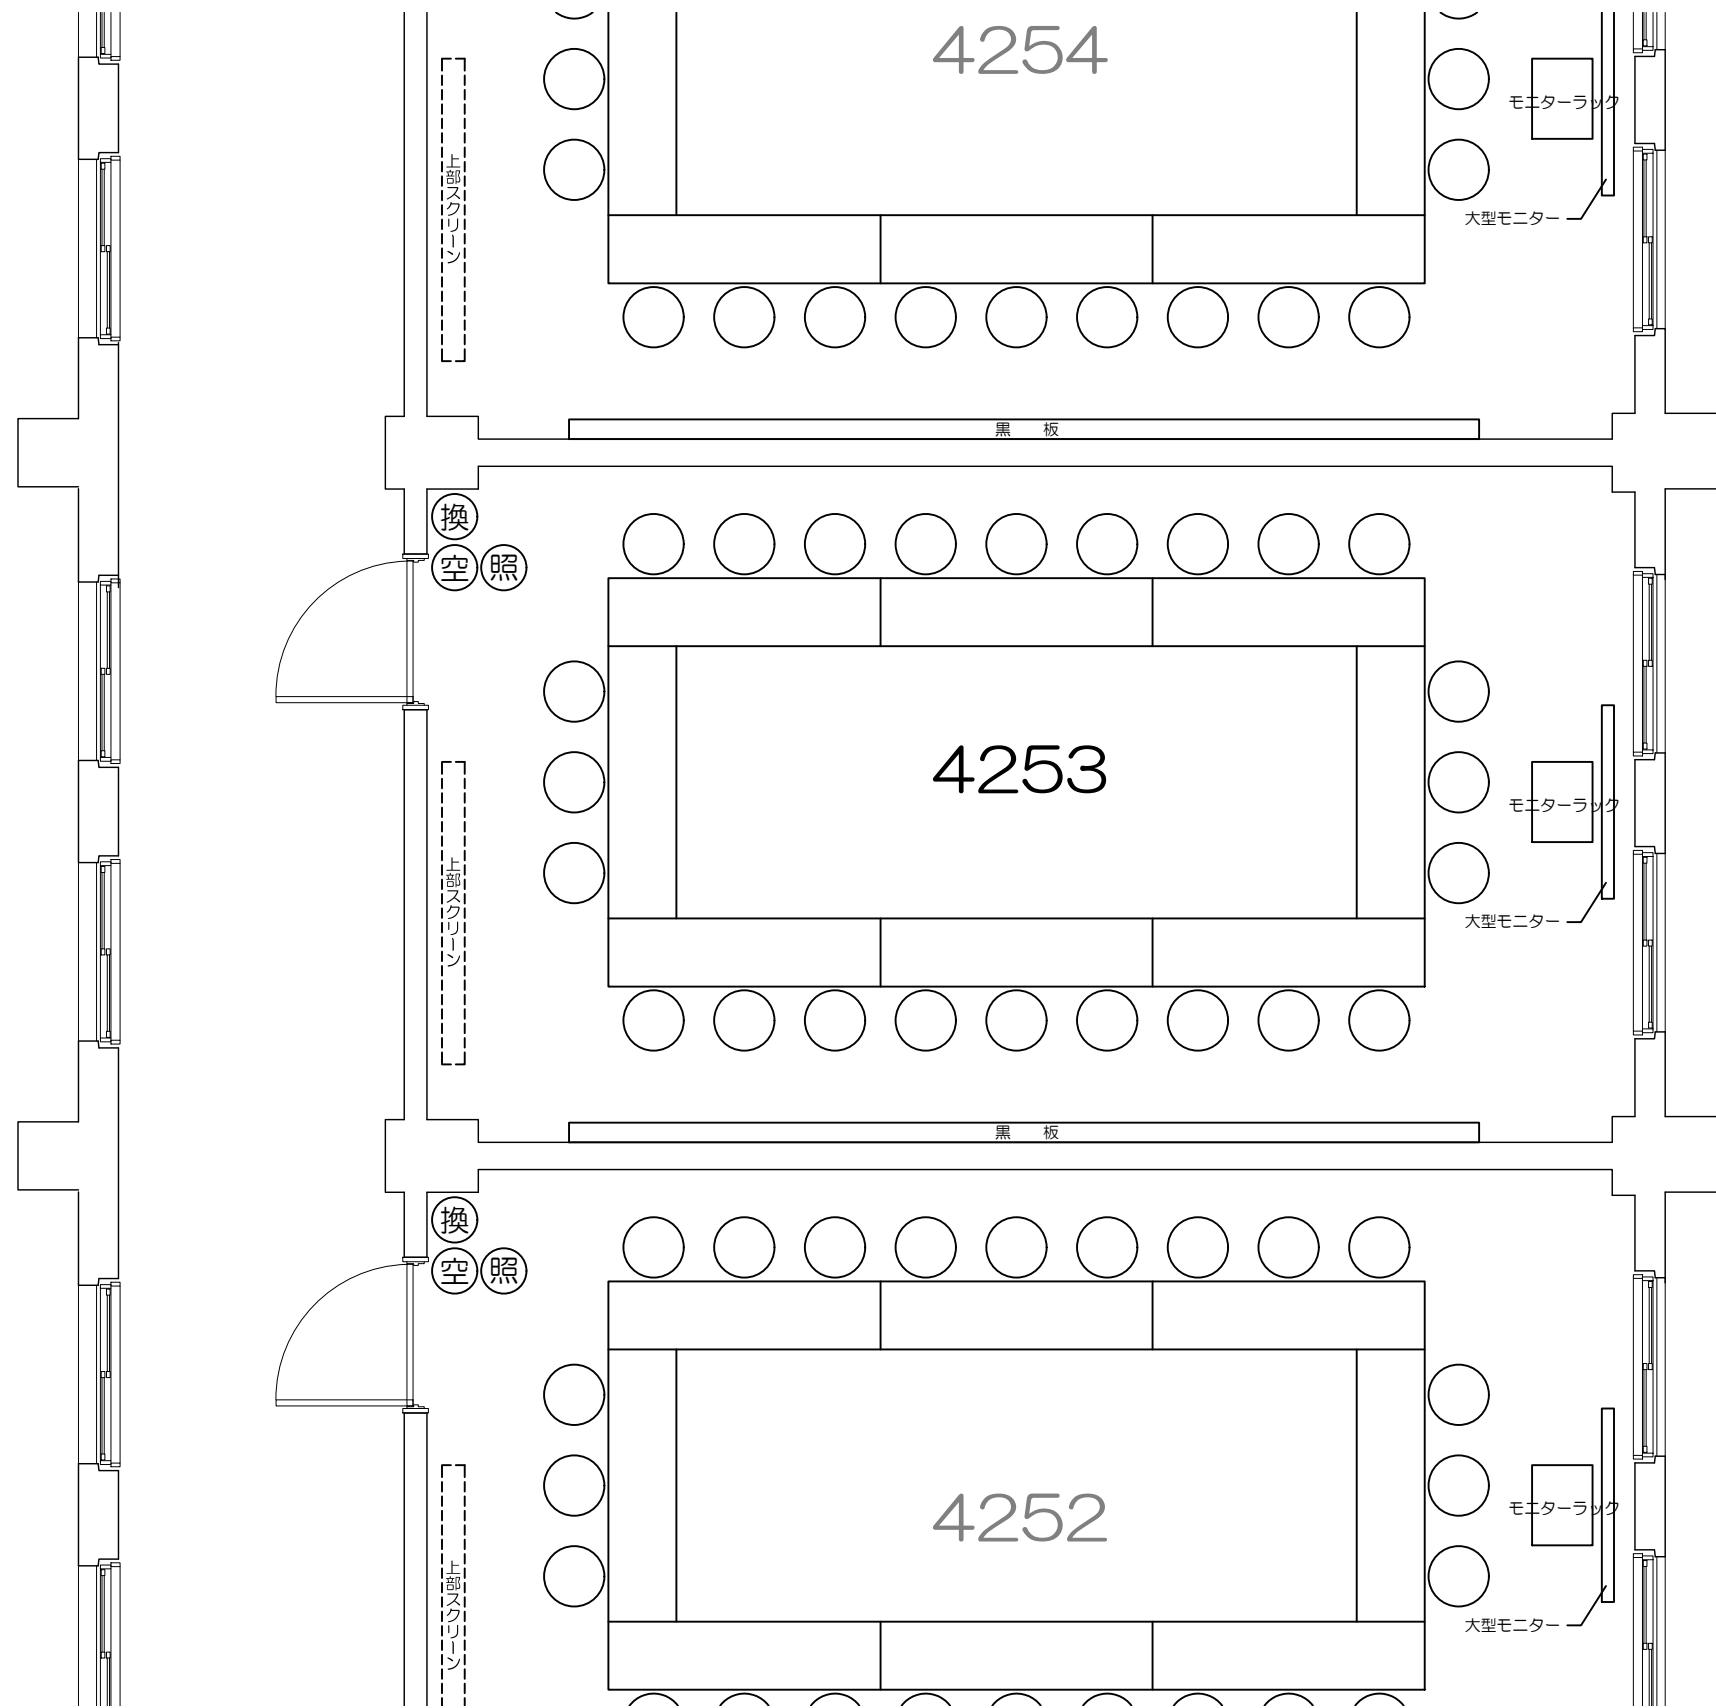

Scale=1:50

凡例 (照) : 照明スイッチ (空) : 空調スイッチ (換) : 換気スイッチ

Scale=1:50

1階

2階

凡例

内線電話

可動席 (1人)

可動席 (3人)

Scale=1:50

凡例 (照) : 照明スイッチ (空) : 空調スイッチ (換) : 換気スイッチ

Scale=1:50

凡例 (照) : 照明スイッチ (空) : 空調スイッチ (換) : 換気スイッチ

0 50cm 1m 2m 5m
Scale=1:50

凡例 (照) : 照明スイッチ (空) : 空調スイッチ (換) : 換気スイッチ

0 50cm 1m 2m 5m
Scale=1:50

凡例 (照) : 照明スイッチ (空) : 空調スイッチ (換) : 換気スイッチ

Scale=1:50

凡例 照：照明スイッチ 空：空調スイッチ 換：換気スイッチ

0 50cm 1m 2m 5m

Scale=1:50