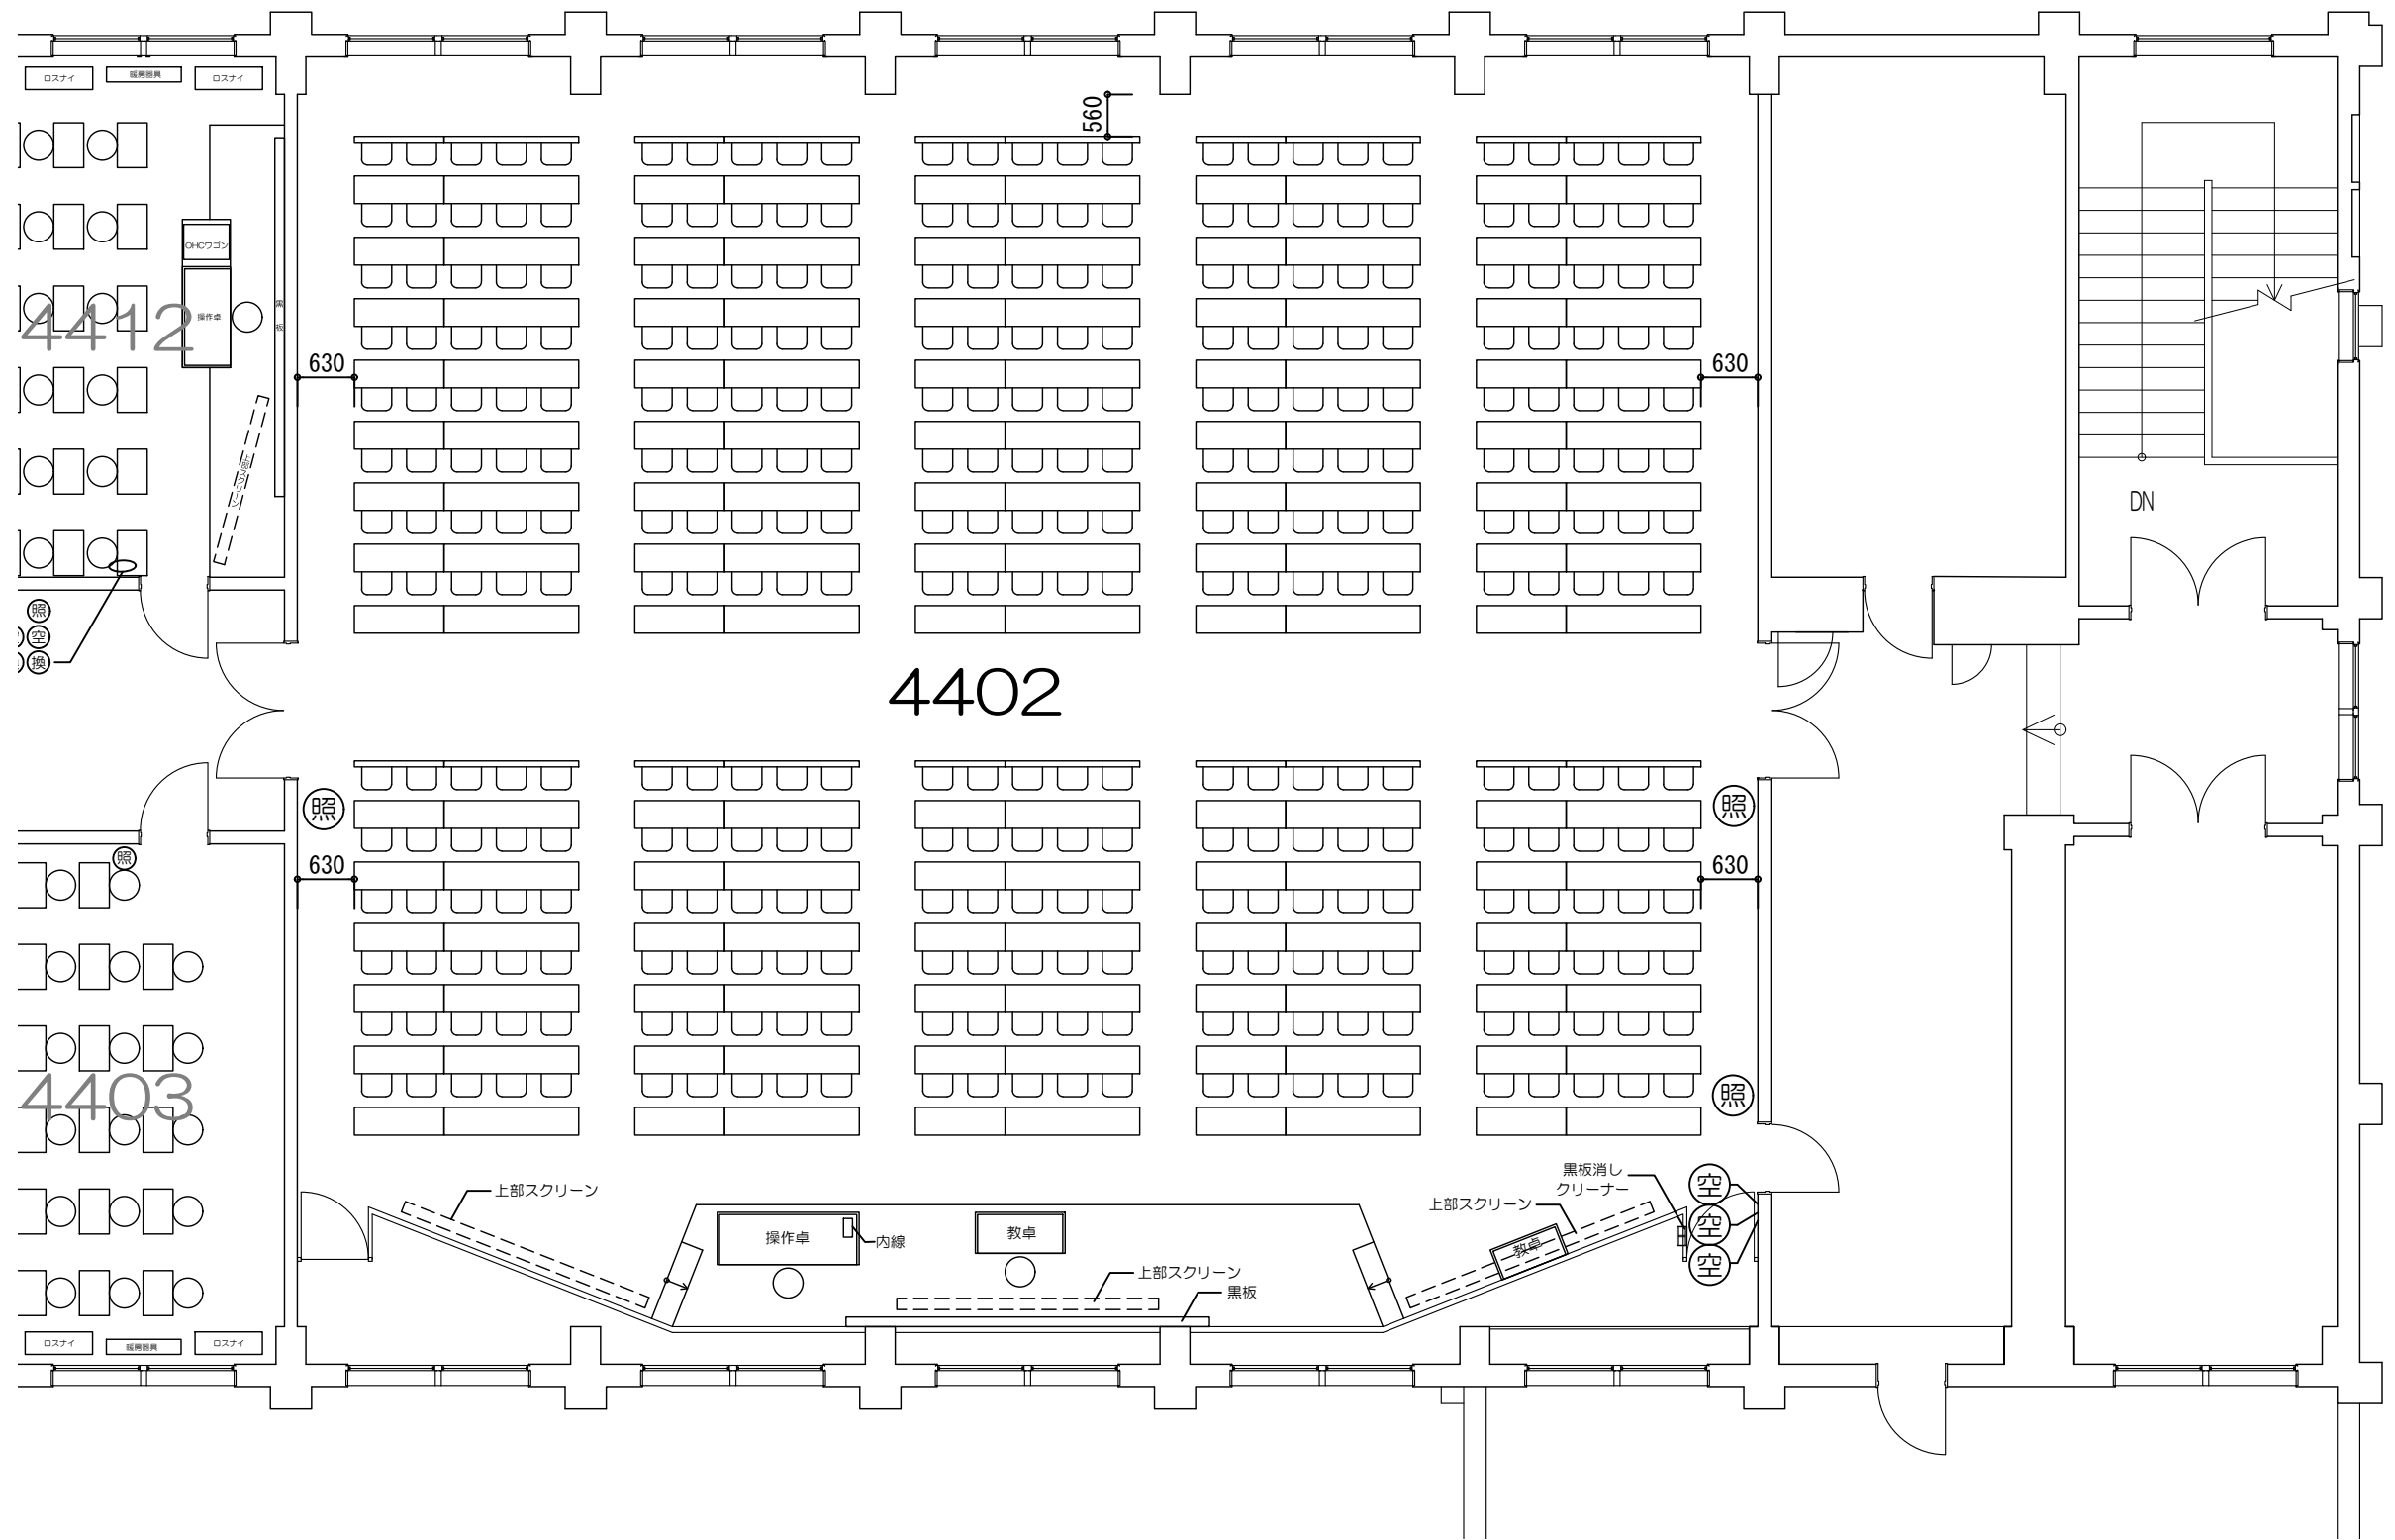

固定席 (3人)

凡例 (照) : 照明スイッチ (空) : 空調スイッチ

Scale=1:100

凡例 (照) : 照明スイッチ (空) : 空調スイッチ (換) : 換気スイッチ

Scale=1:50

凡例 (照) : 照明スイッチ (空) : 空調スイッチ (換) : 換気スイッチ

Scale=1:50

Scale=1:50