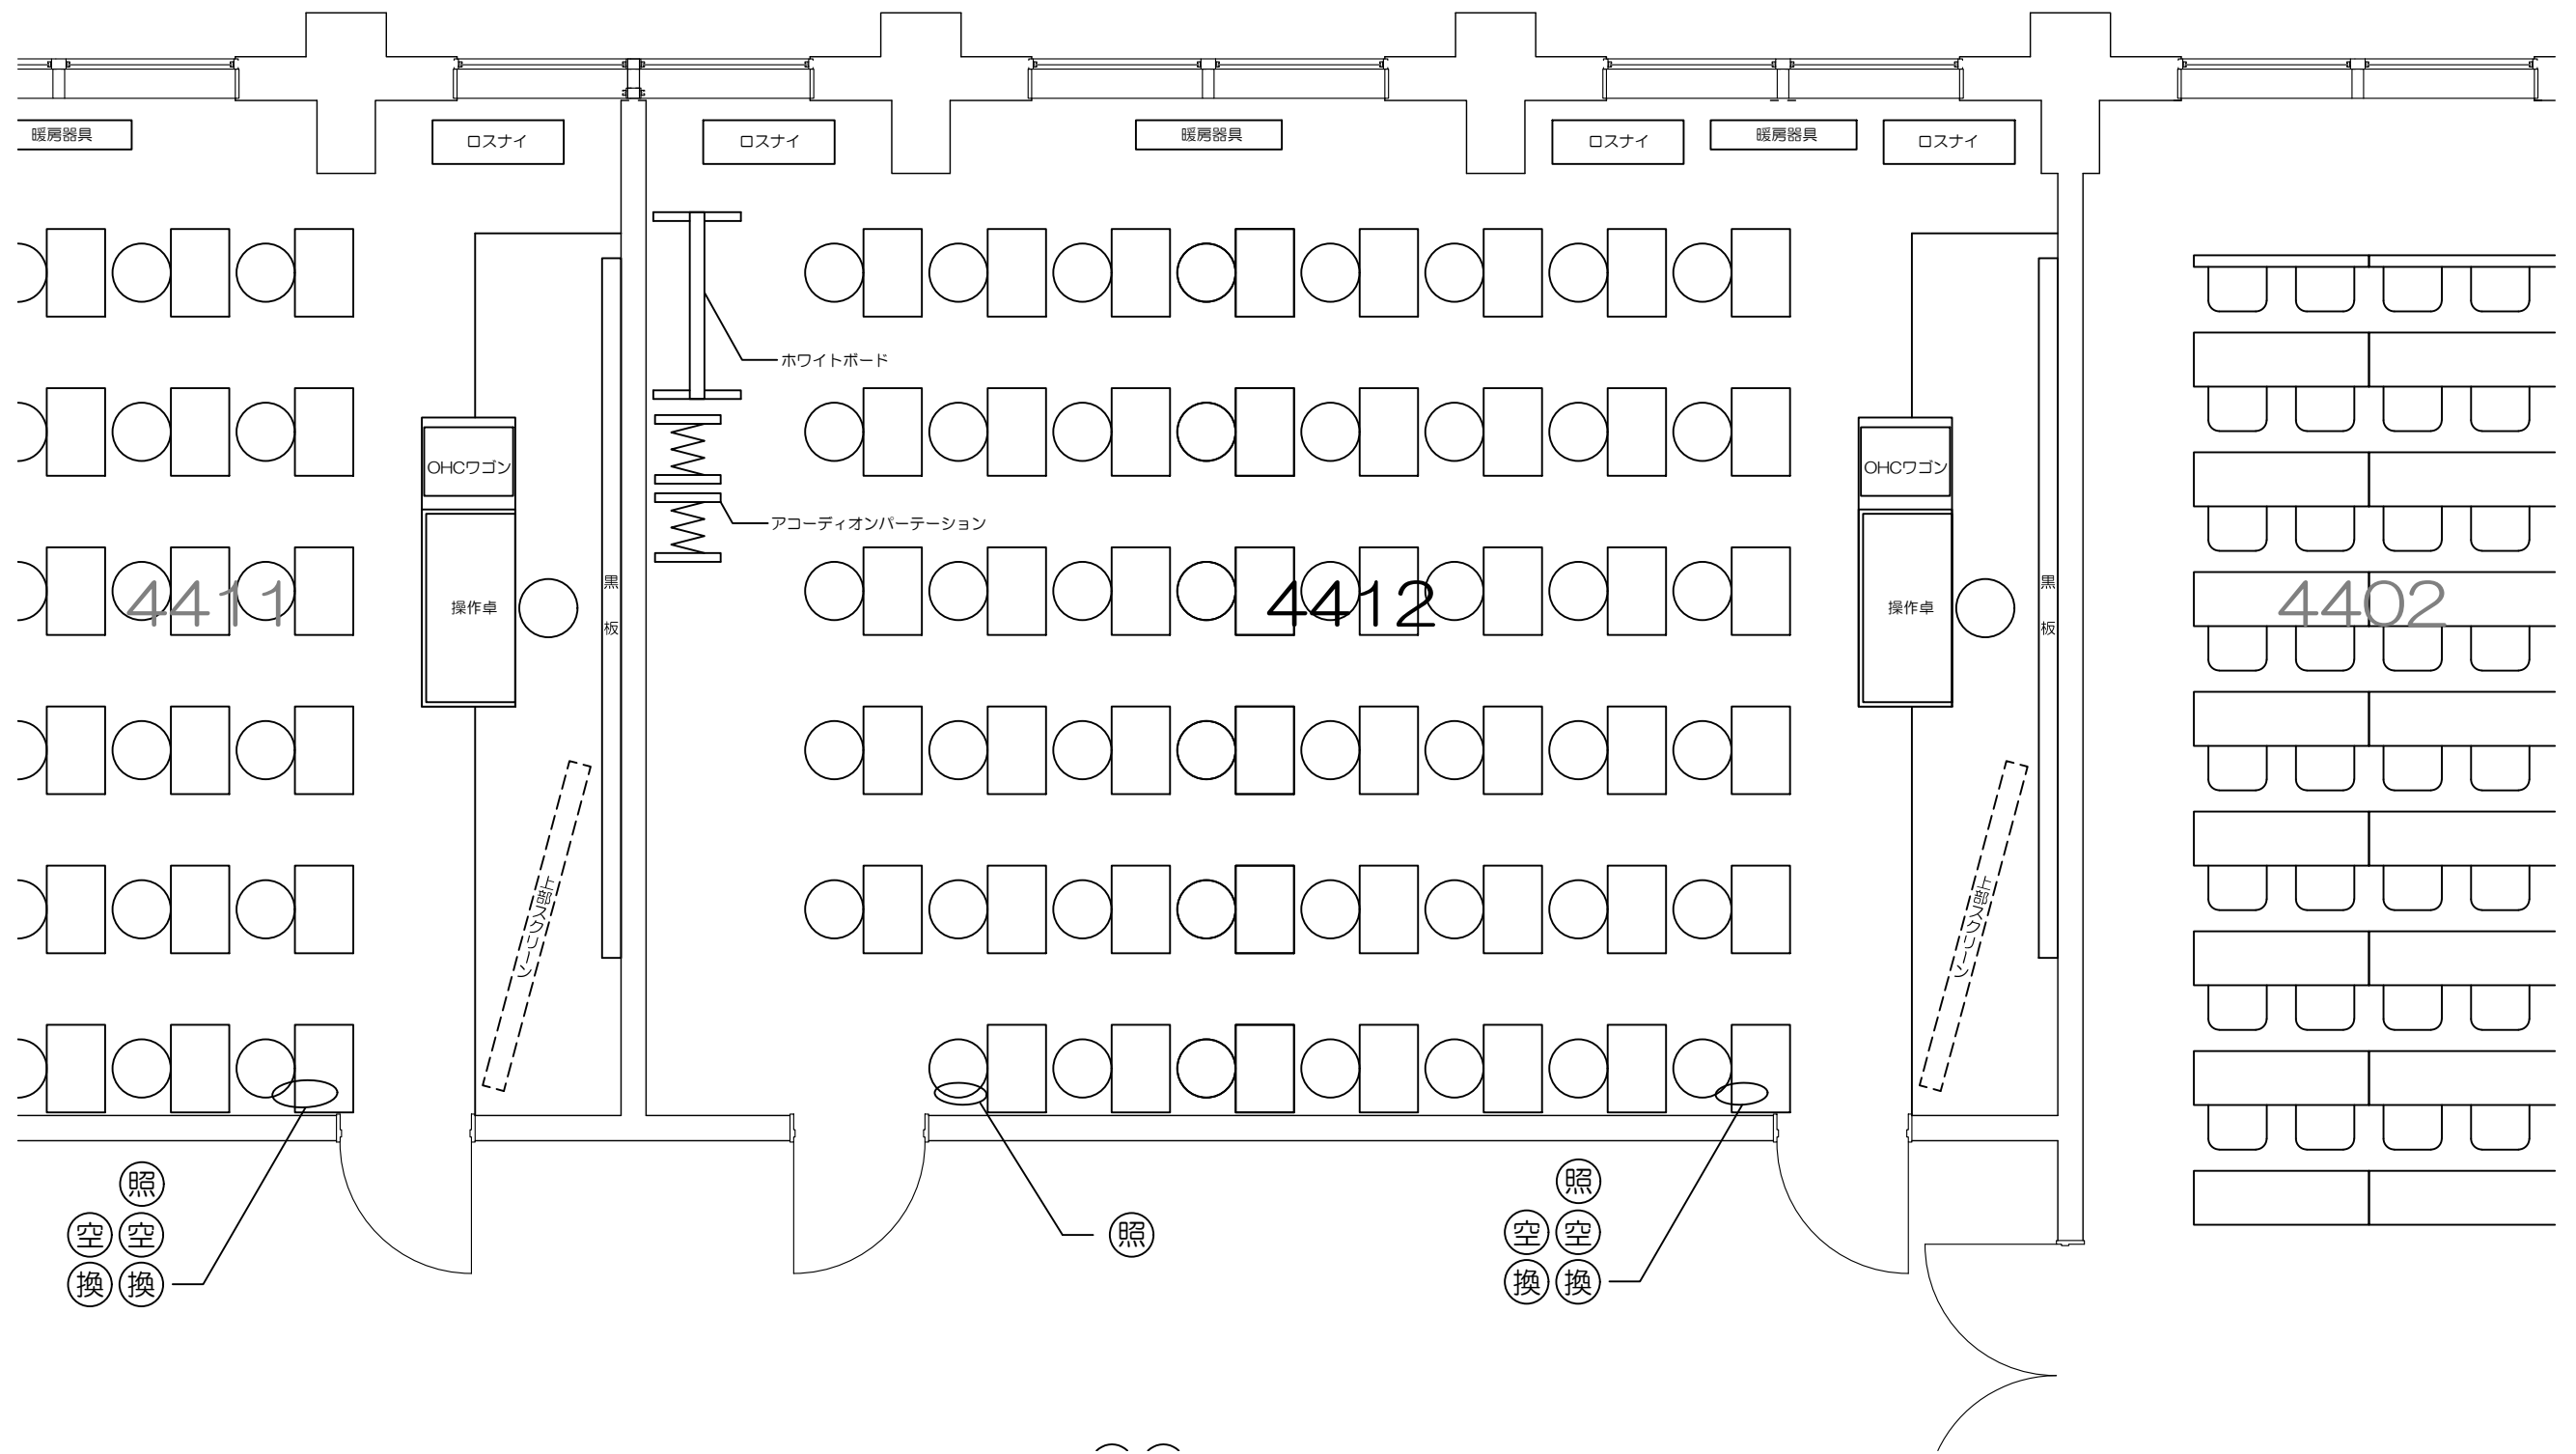

固定席 (3人)

凡例 (照) : 照明スイッチ (空) : 空調スイッチ

Scale=1:100

凡例 (照) : 照明スイッチ (空) : 空調スイッチ (換) : 換気スイッチ

Scale=1:50

凡例 (照) : 照明スイッチ (空) : 空調スイッチ (換) : 換気スイッチ

Scale=1:50

Scale=1:50

凡例 (照) : 照明スイッチ (空) : 空調スイッチ (換) : 換気スイッチ

Scale=1:60

凡例 (照) : 照明スイッチ (空) : 空調スイッチ (換) : 換気スイッチ

4408

凡例 (照) : 照明スイッチ (空) : 空調スイッチ (換) : 換気スイッチ

Scale=1:50

凡例 (照) : 照明スイッチ (空) : 空調スイッチ (換) : 換気スイッチ

Scale=1:50

凡例 (照) : 照明スイッチ (空) : 空調スイッチ (換) : 換気スイッチ

Scale=1:50

凡例 (照) : 照明スイッチ (空) : 空調スイッチ (換) : 換気スイッチ

Scale=1:50