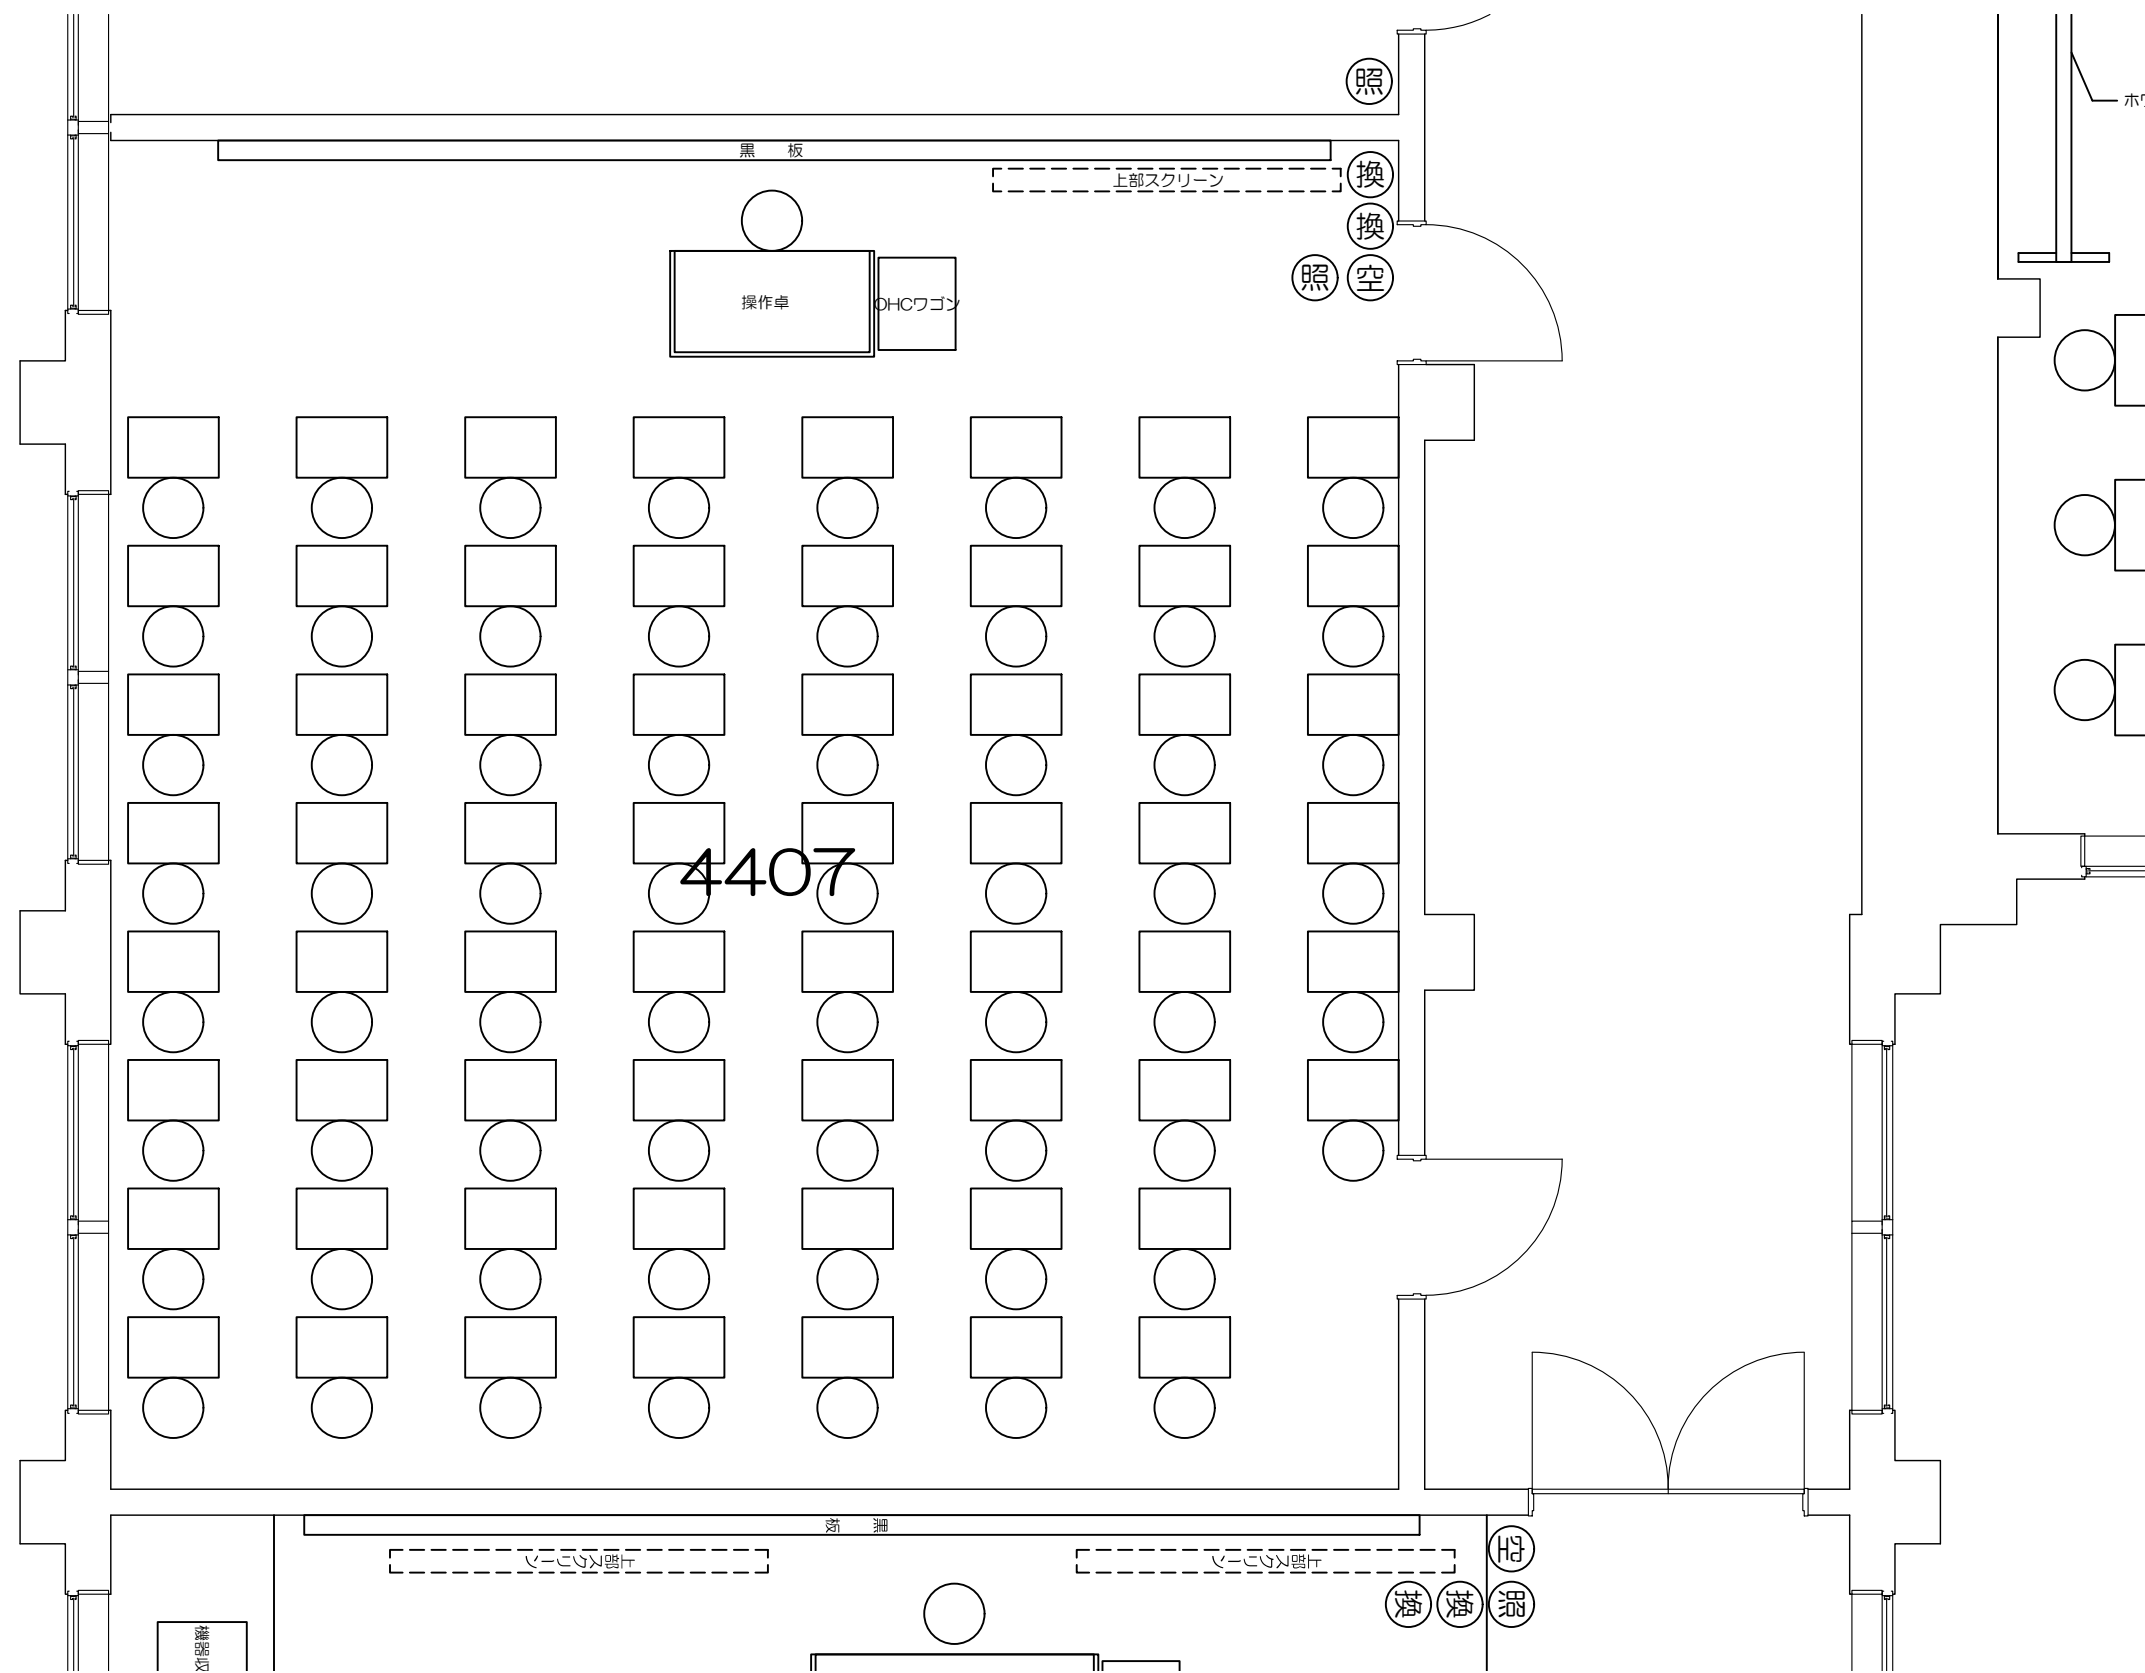

凡例 (照) : 照明スイッチ (空) : 空調スイッチ (換) : 換気スイッチ