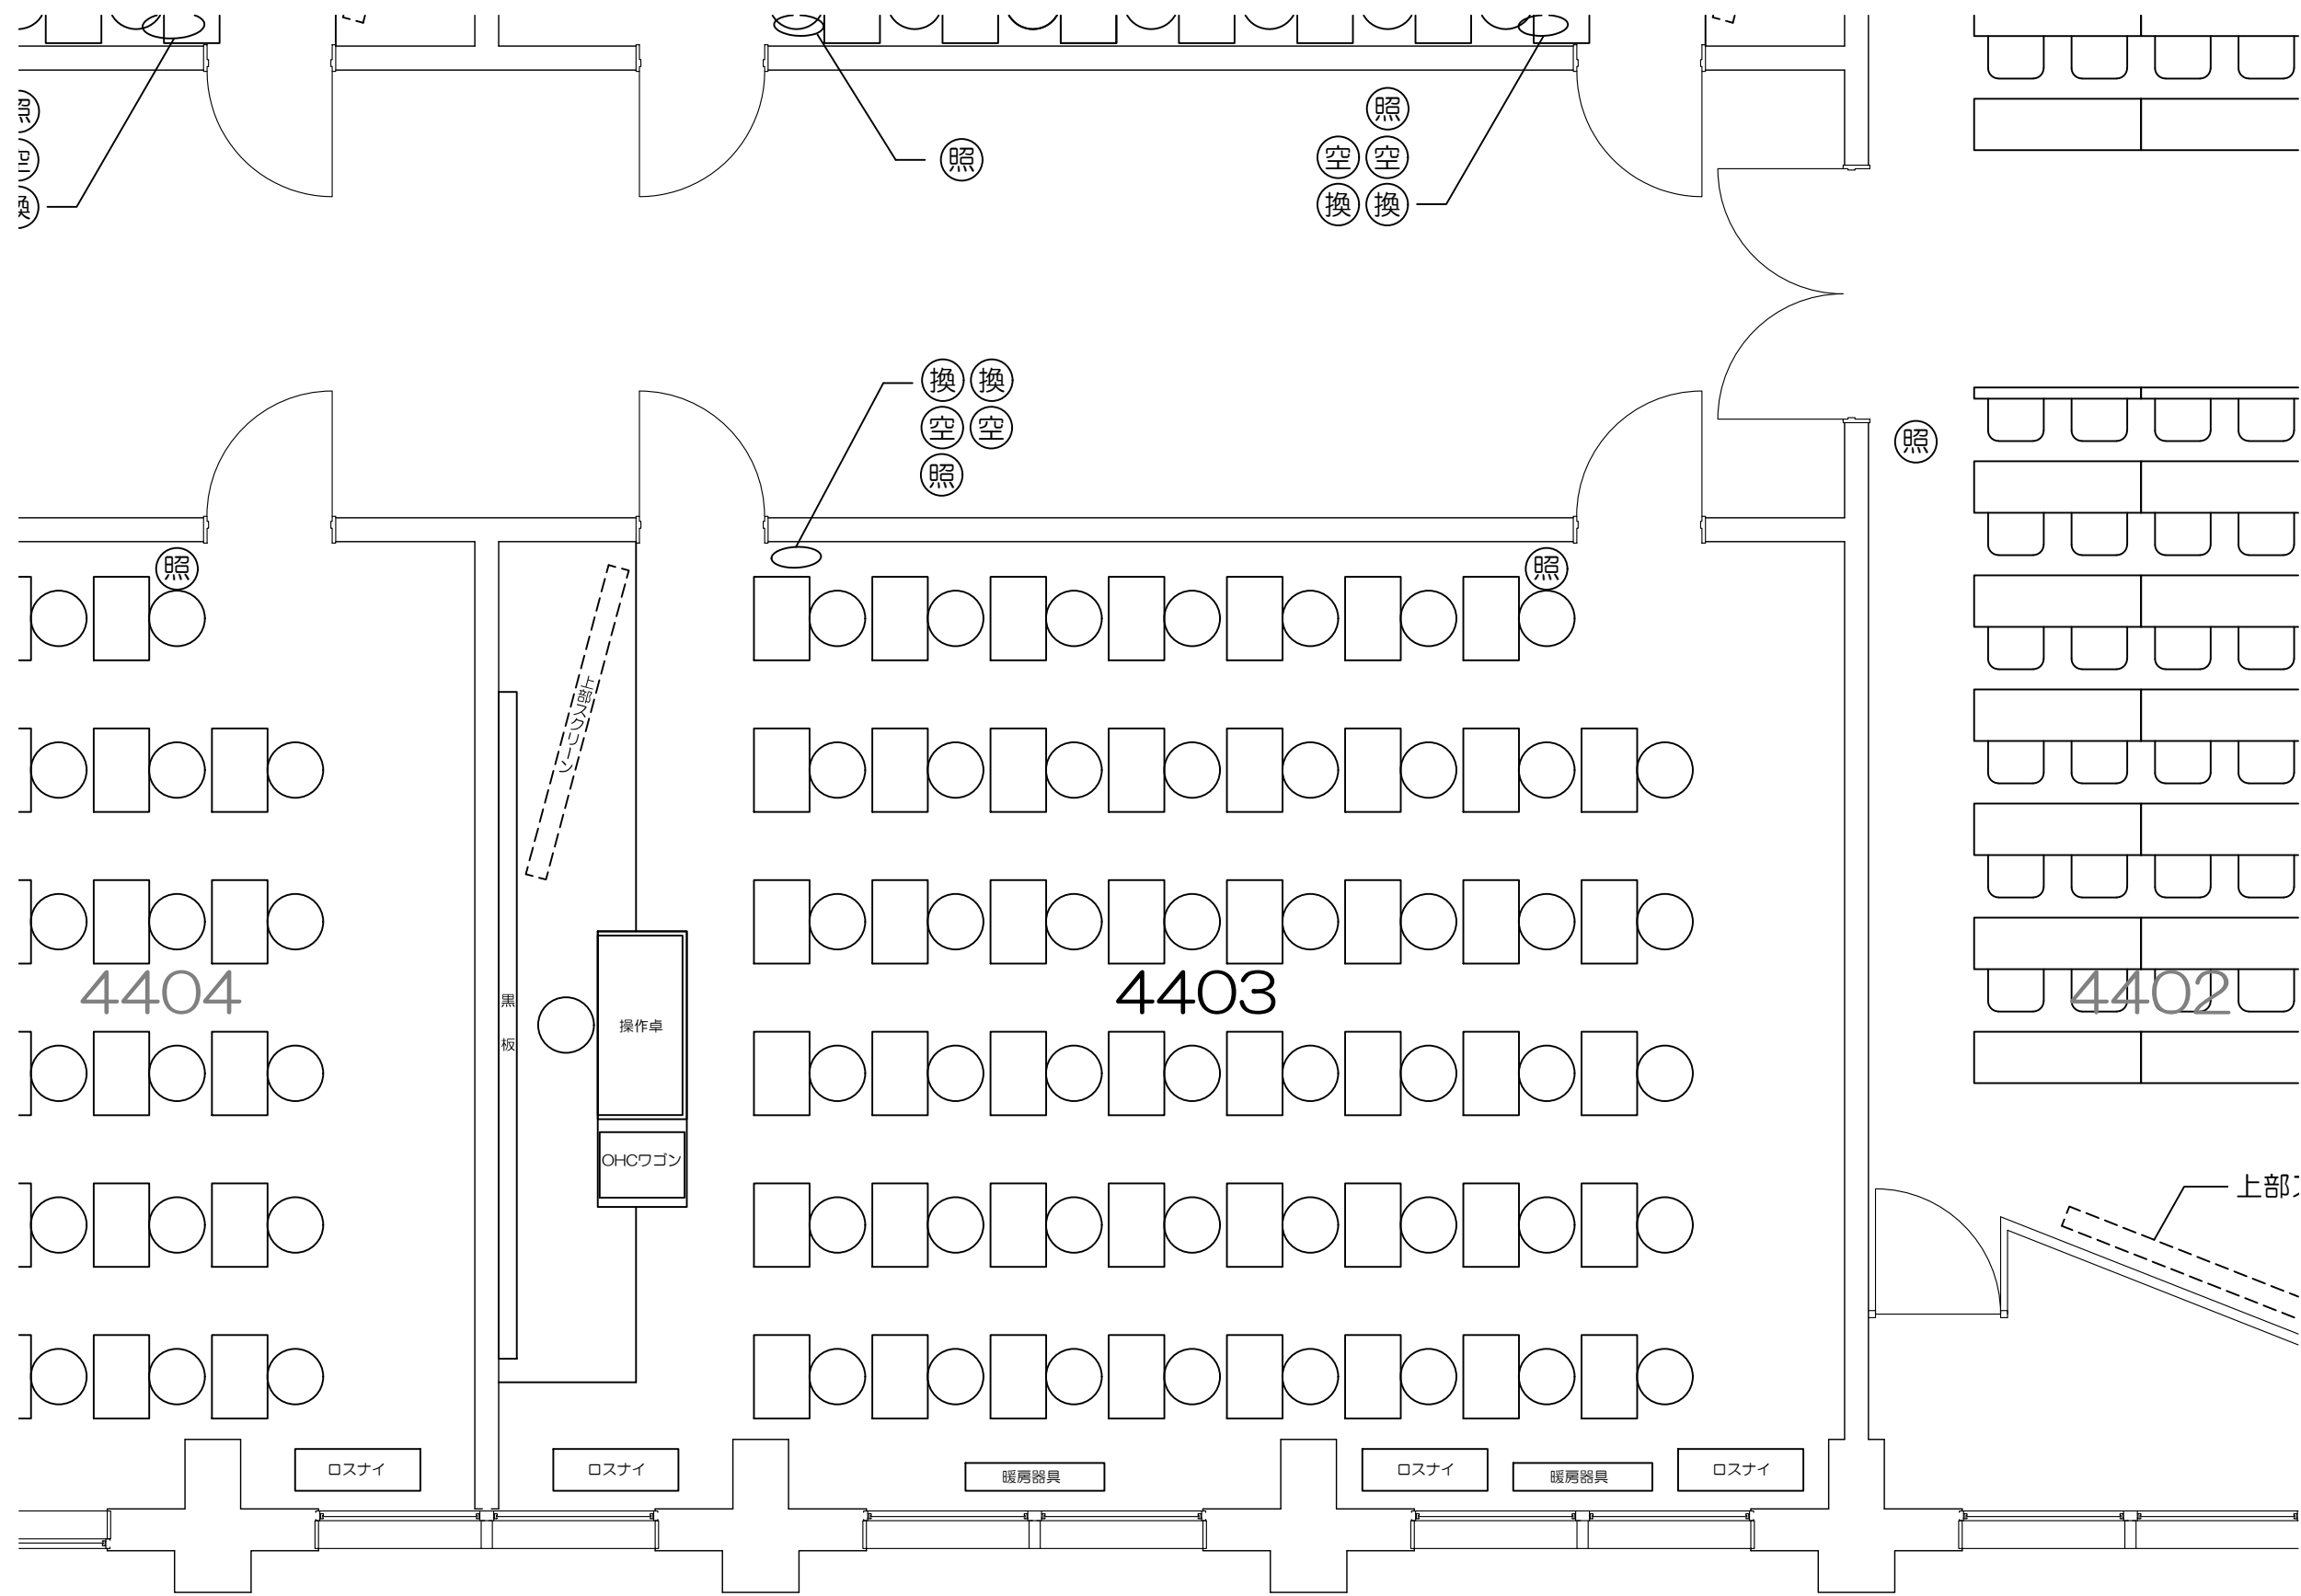

固定席 (3人)

凡例 (照) : 照明スイッチ (空) : 空調スイッチ

Scale=1:100

凡例 (照) : 照明スイッチ (空) : 空調スイッチ (換) : 換気スイッチ

Scale=1:50

凡例 (照) : 照明スイッチ (空) : 空調スイッチ (換) : 換気スイッチ

Scale=1:50

Scale=1:50