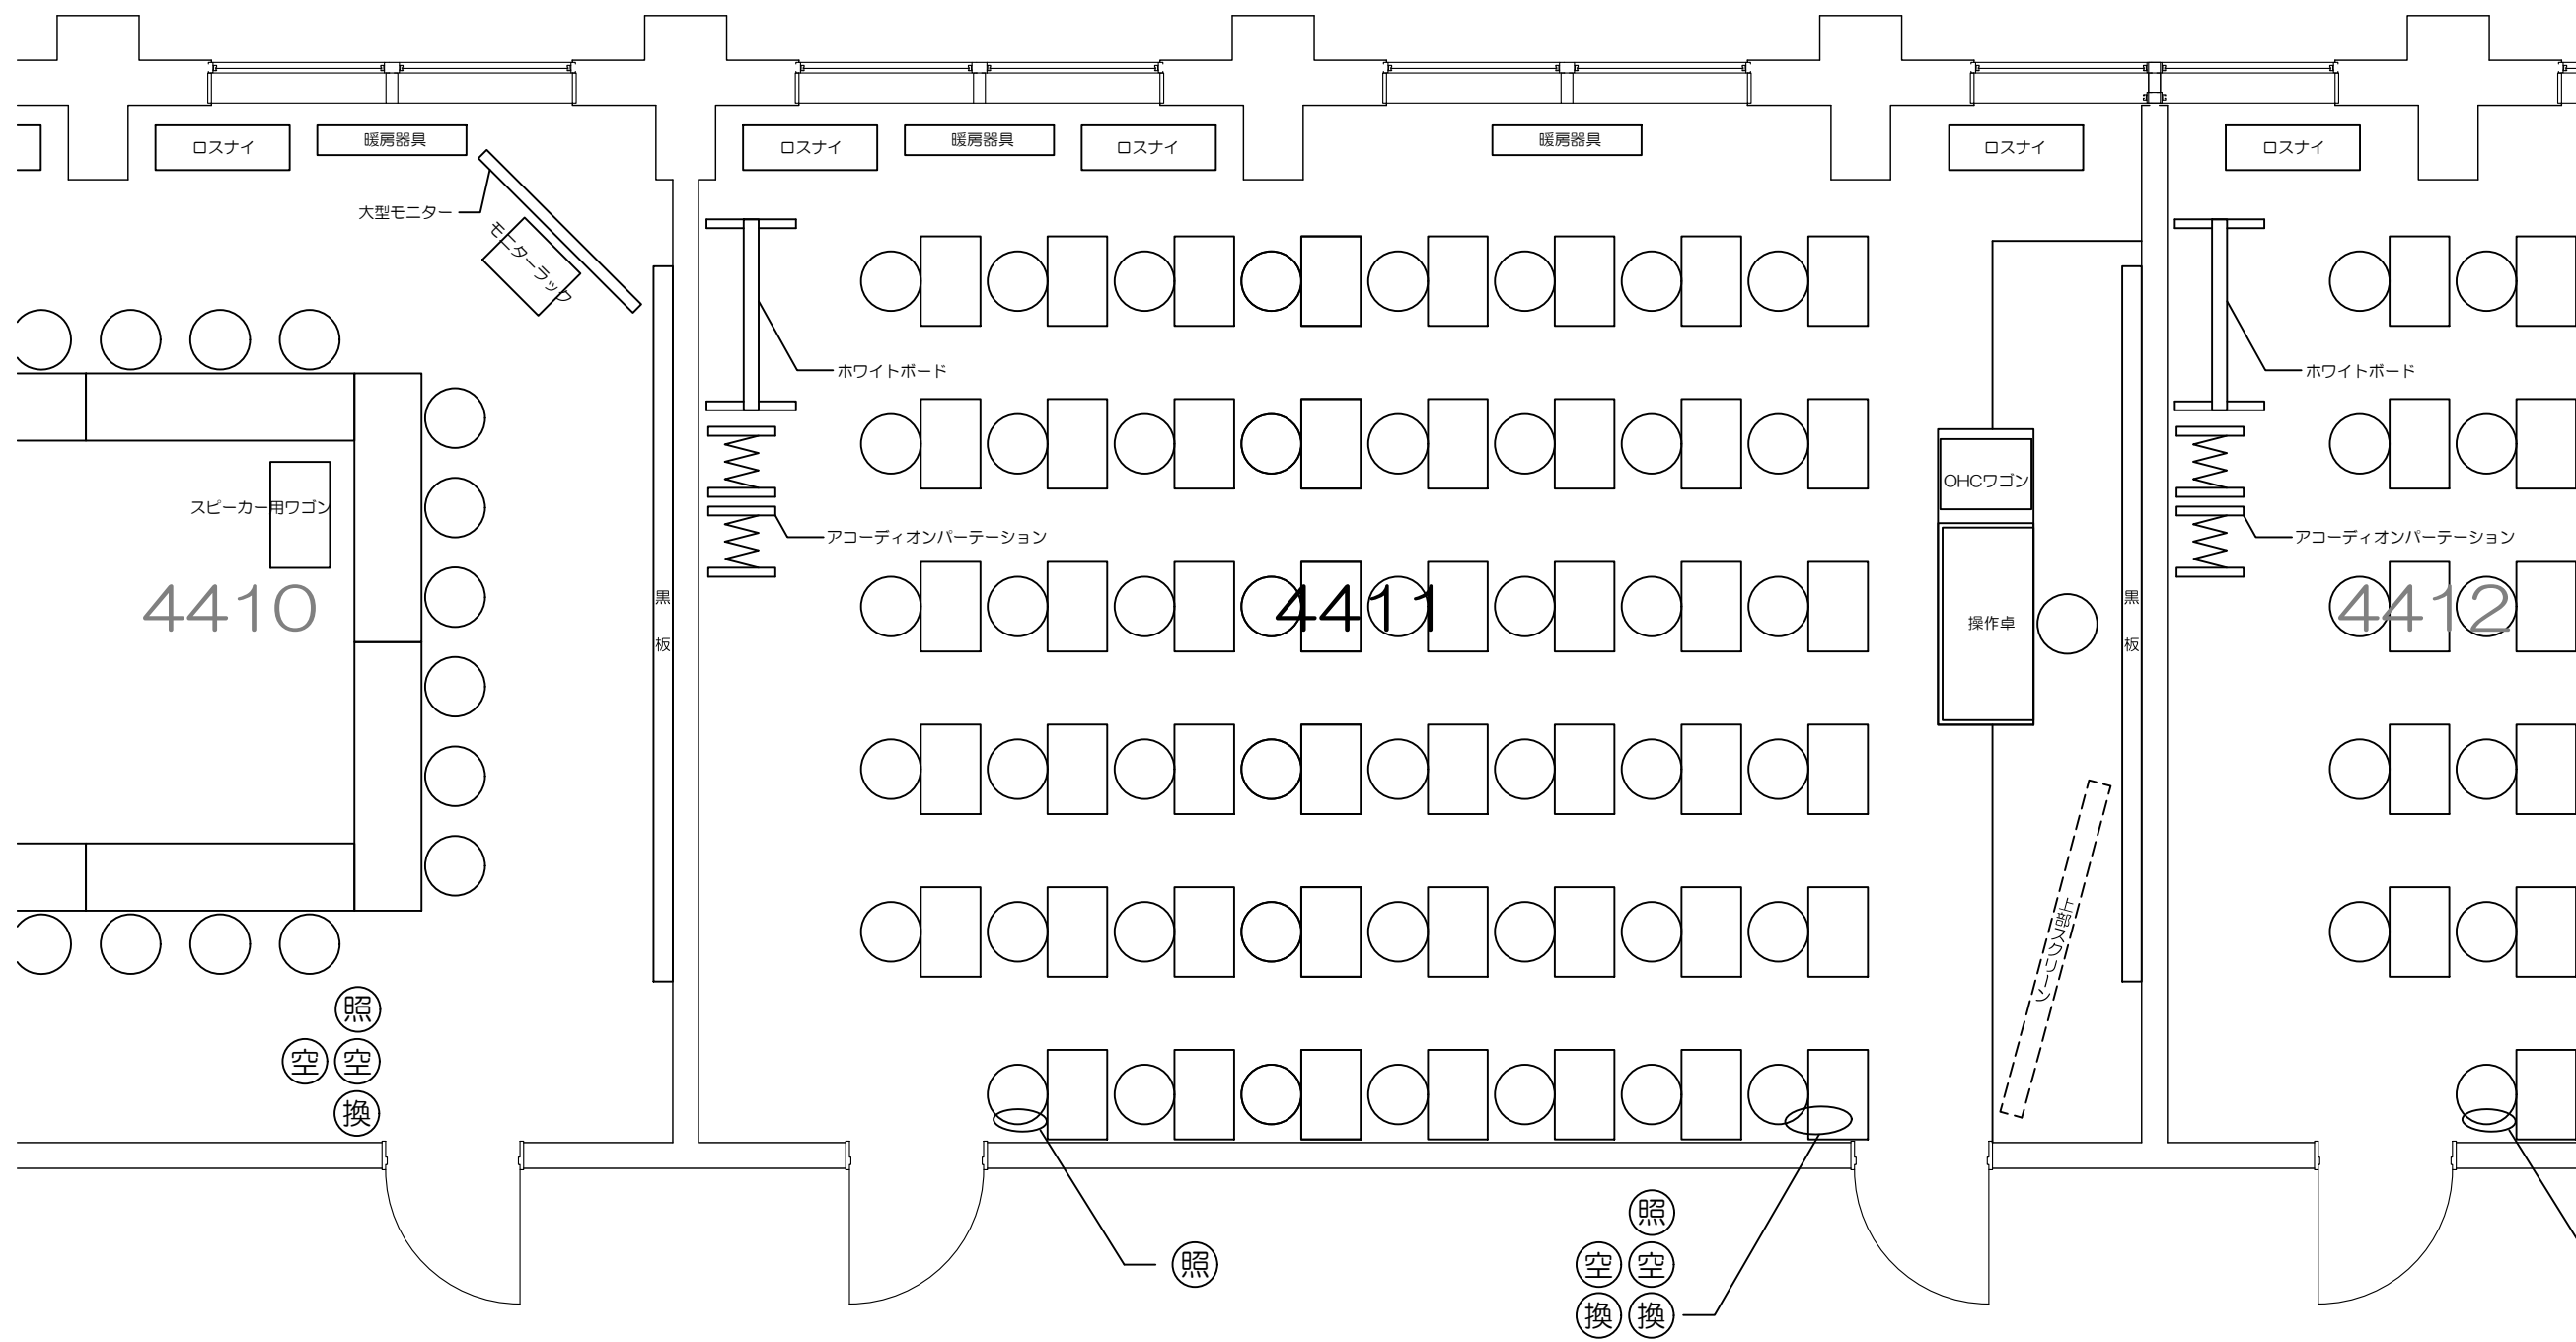

固定席 (3人)

凡例 (照) : 照明スイッチ (空) : 空調スイッチ

Scale=1:100

凡例 (照) : 照明スイッチ (空) : 空調スイッチ (換) : 換気スイッチ

Scale=1:50

凡例 (照) : 照明スイッチ (空) : 空調スイッチ (換) : 換気スイッチ

Scale=1:50

Scale=1:50

凡例 (照) : 照明スイッチ (空) : 空調スイッチ (換) : 換気スイッチ

Scale=1:60

凡例 (照) : 照明スイッチ (空) : 空調スイッチ (換) : 換気スイッチ

4408

凡例 (照) : 照明スイッチ (空) : 空調スイッチ (換) : 換気スイッチ

Scale=1:50

凡例 (照) : 照明スイッチ (空) : 空調スイッチ (換) : 換気スイッチ

Scale=1:50

凡例 (照) : 照明スイッチ (空) : 空調スイッチ (換) : 換気スイッチ

Scale=1:50

凡例 (照) : 照明スイッチ (空) : 空調スイッチ (換) : 換気スイッチ

Scale=1:50