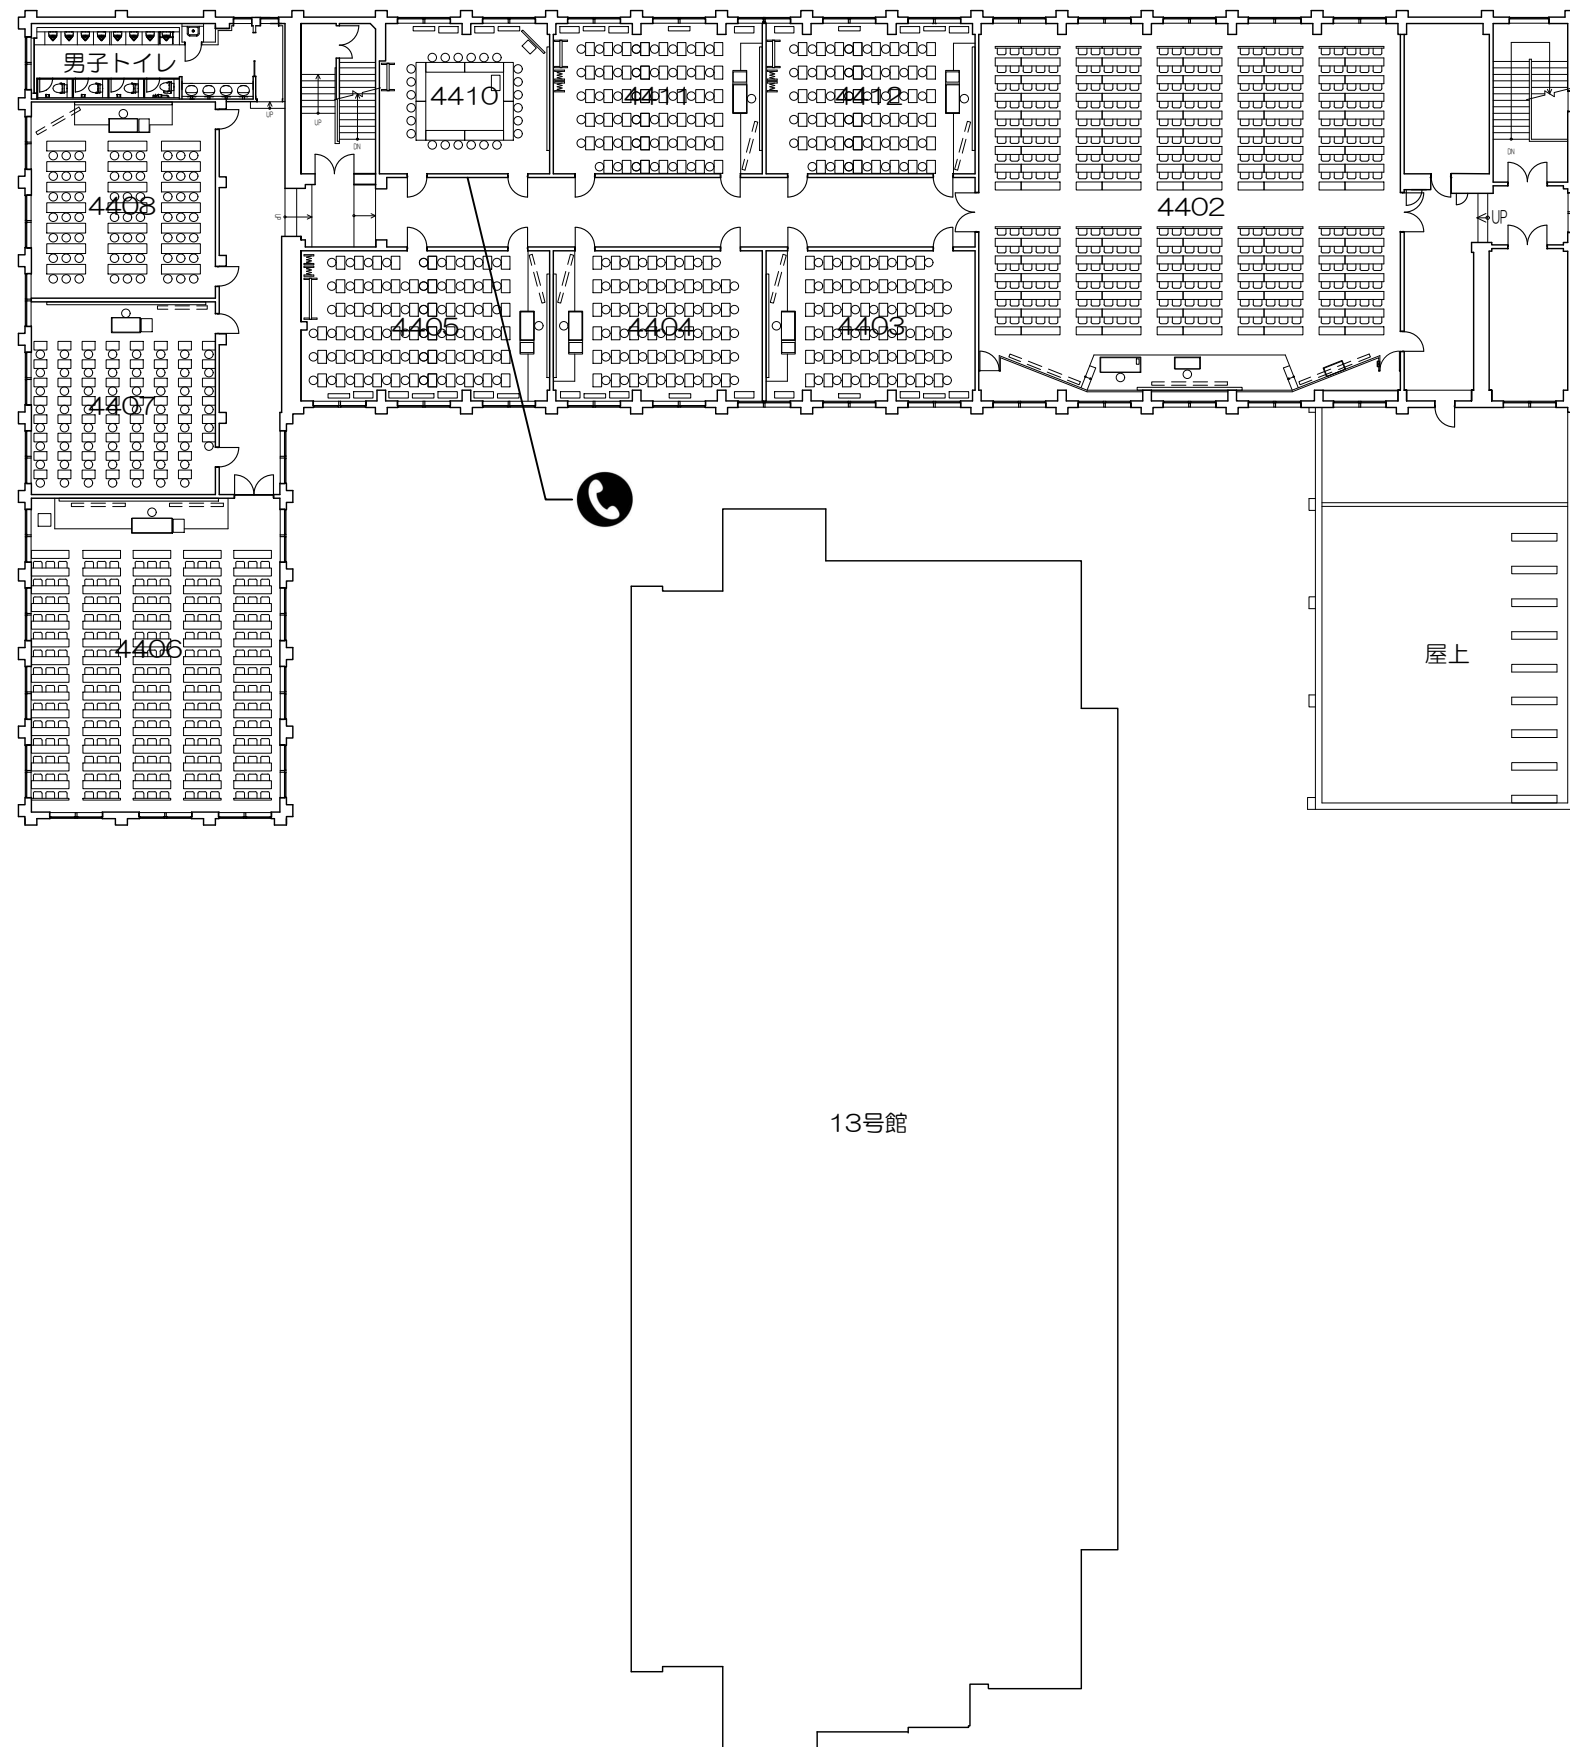

Scale=1:50

凡例 (照) : 照明スイッチ (空) : 空調スイッチ (換) : 換気スイッチ

Scale=1:50

凡例 (照) : 照明スイッチ (空) : 空調スイッチ (換) : 換気スイッチ

Scale=1:60

凡例

内線電話

可動席 (1人)