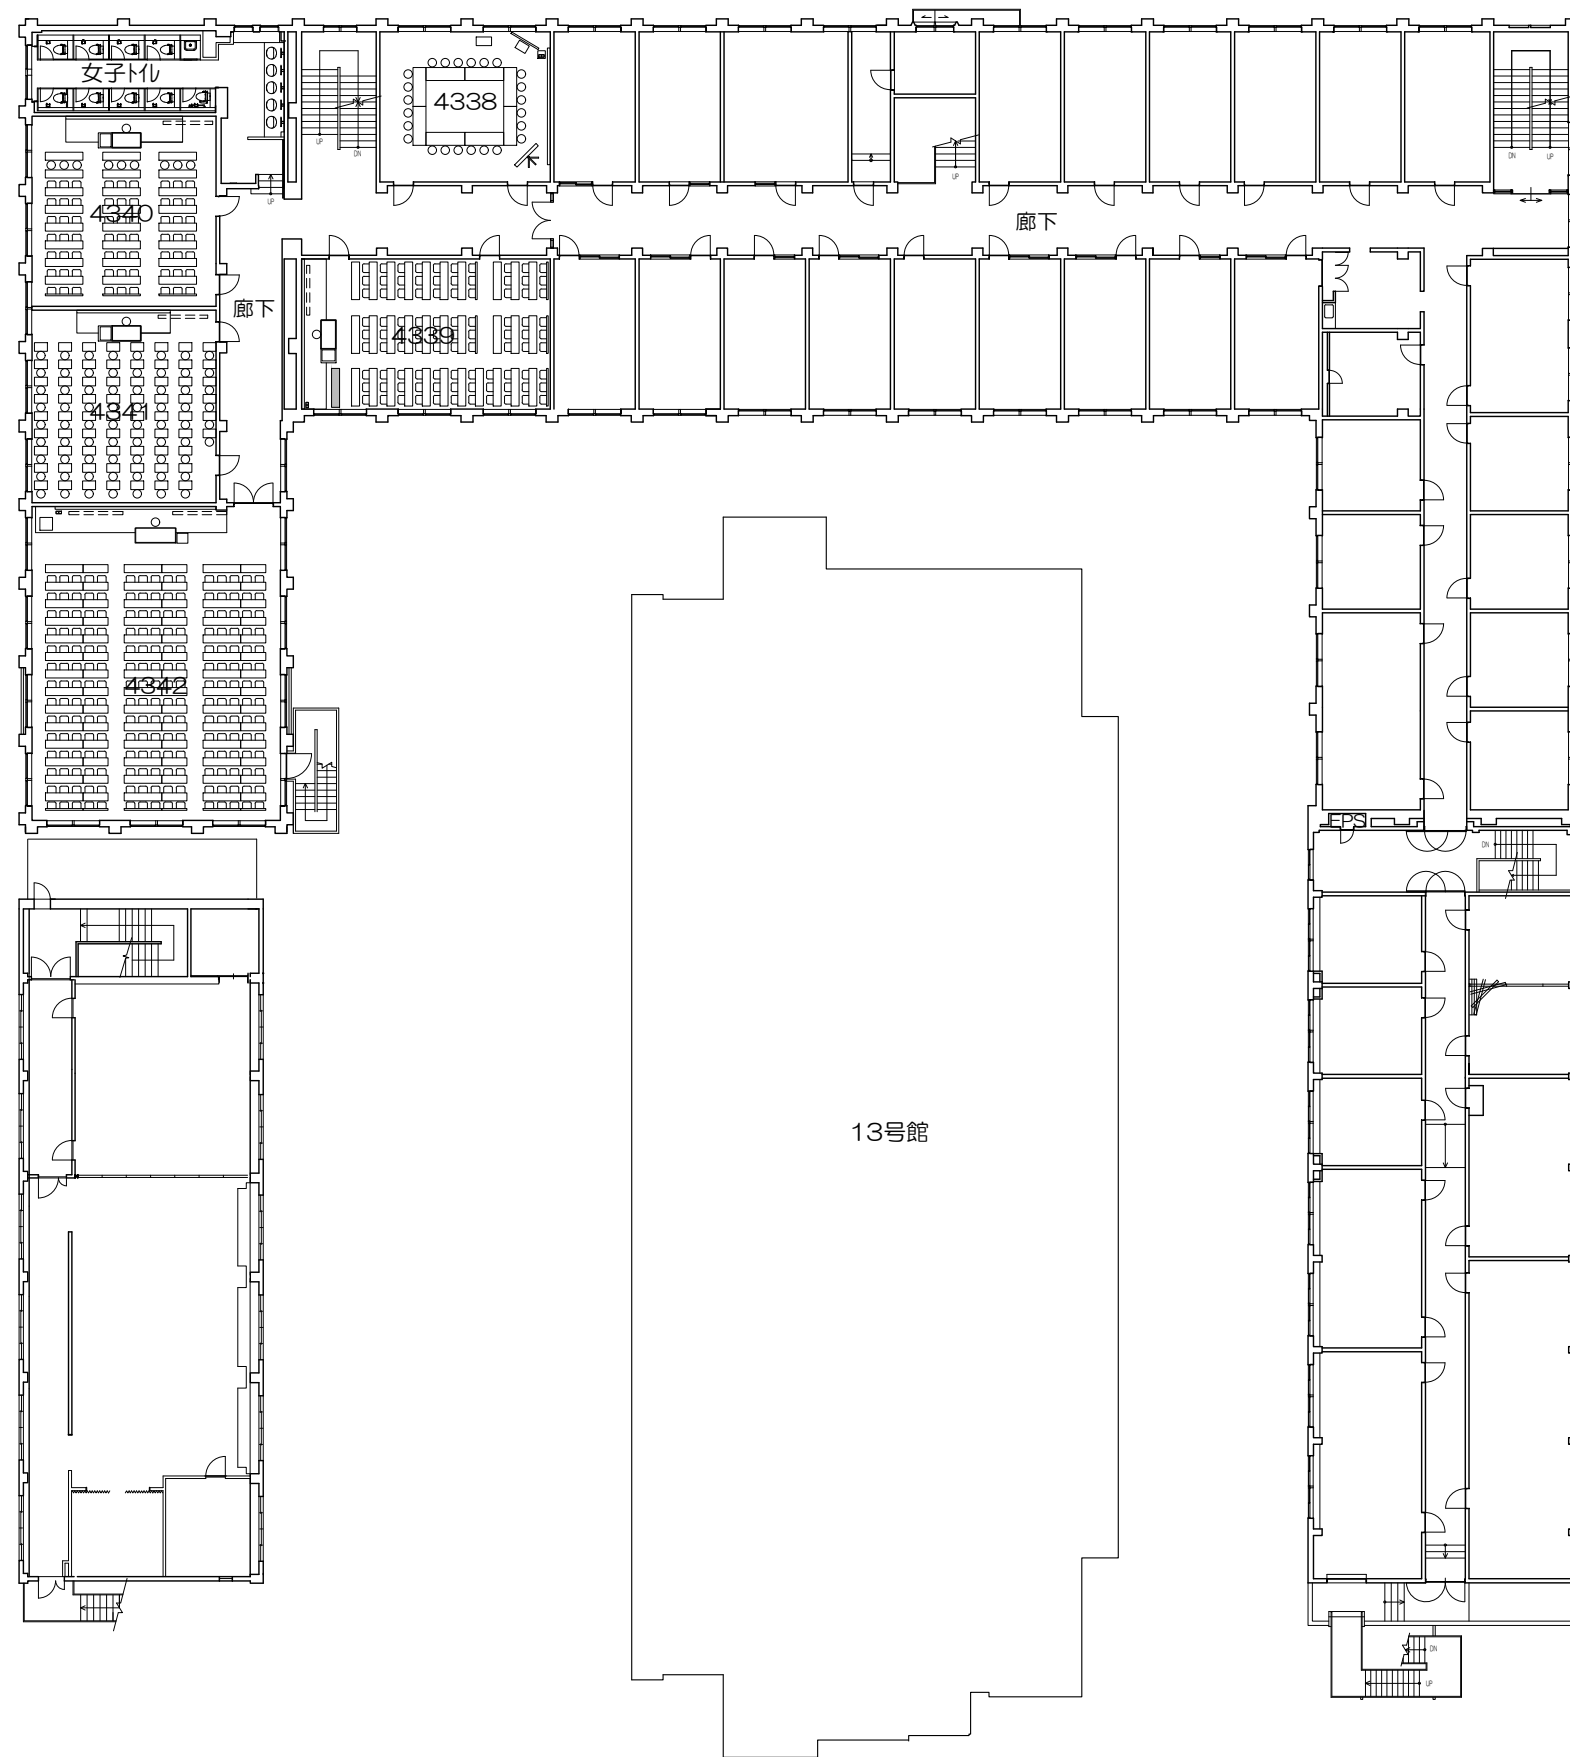

凡例

内線電話

可動席(1人)

凡例

内線電話

可動席 (3人)

凡例

内線電話
(4410教室前)

可動席 (1人)

可動席 (3人)

固定席 (2人)

固定席 (3人)

凡例 (照) : 照明スイッチ (空) : 空調スイッチ (換) : 換気スイッチ

Scale=1:50

Scale=1:50

凡例 (照) : 照明スイッチ (空) : 空調スイッチ (換) : 換気スイッチ