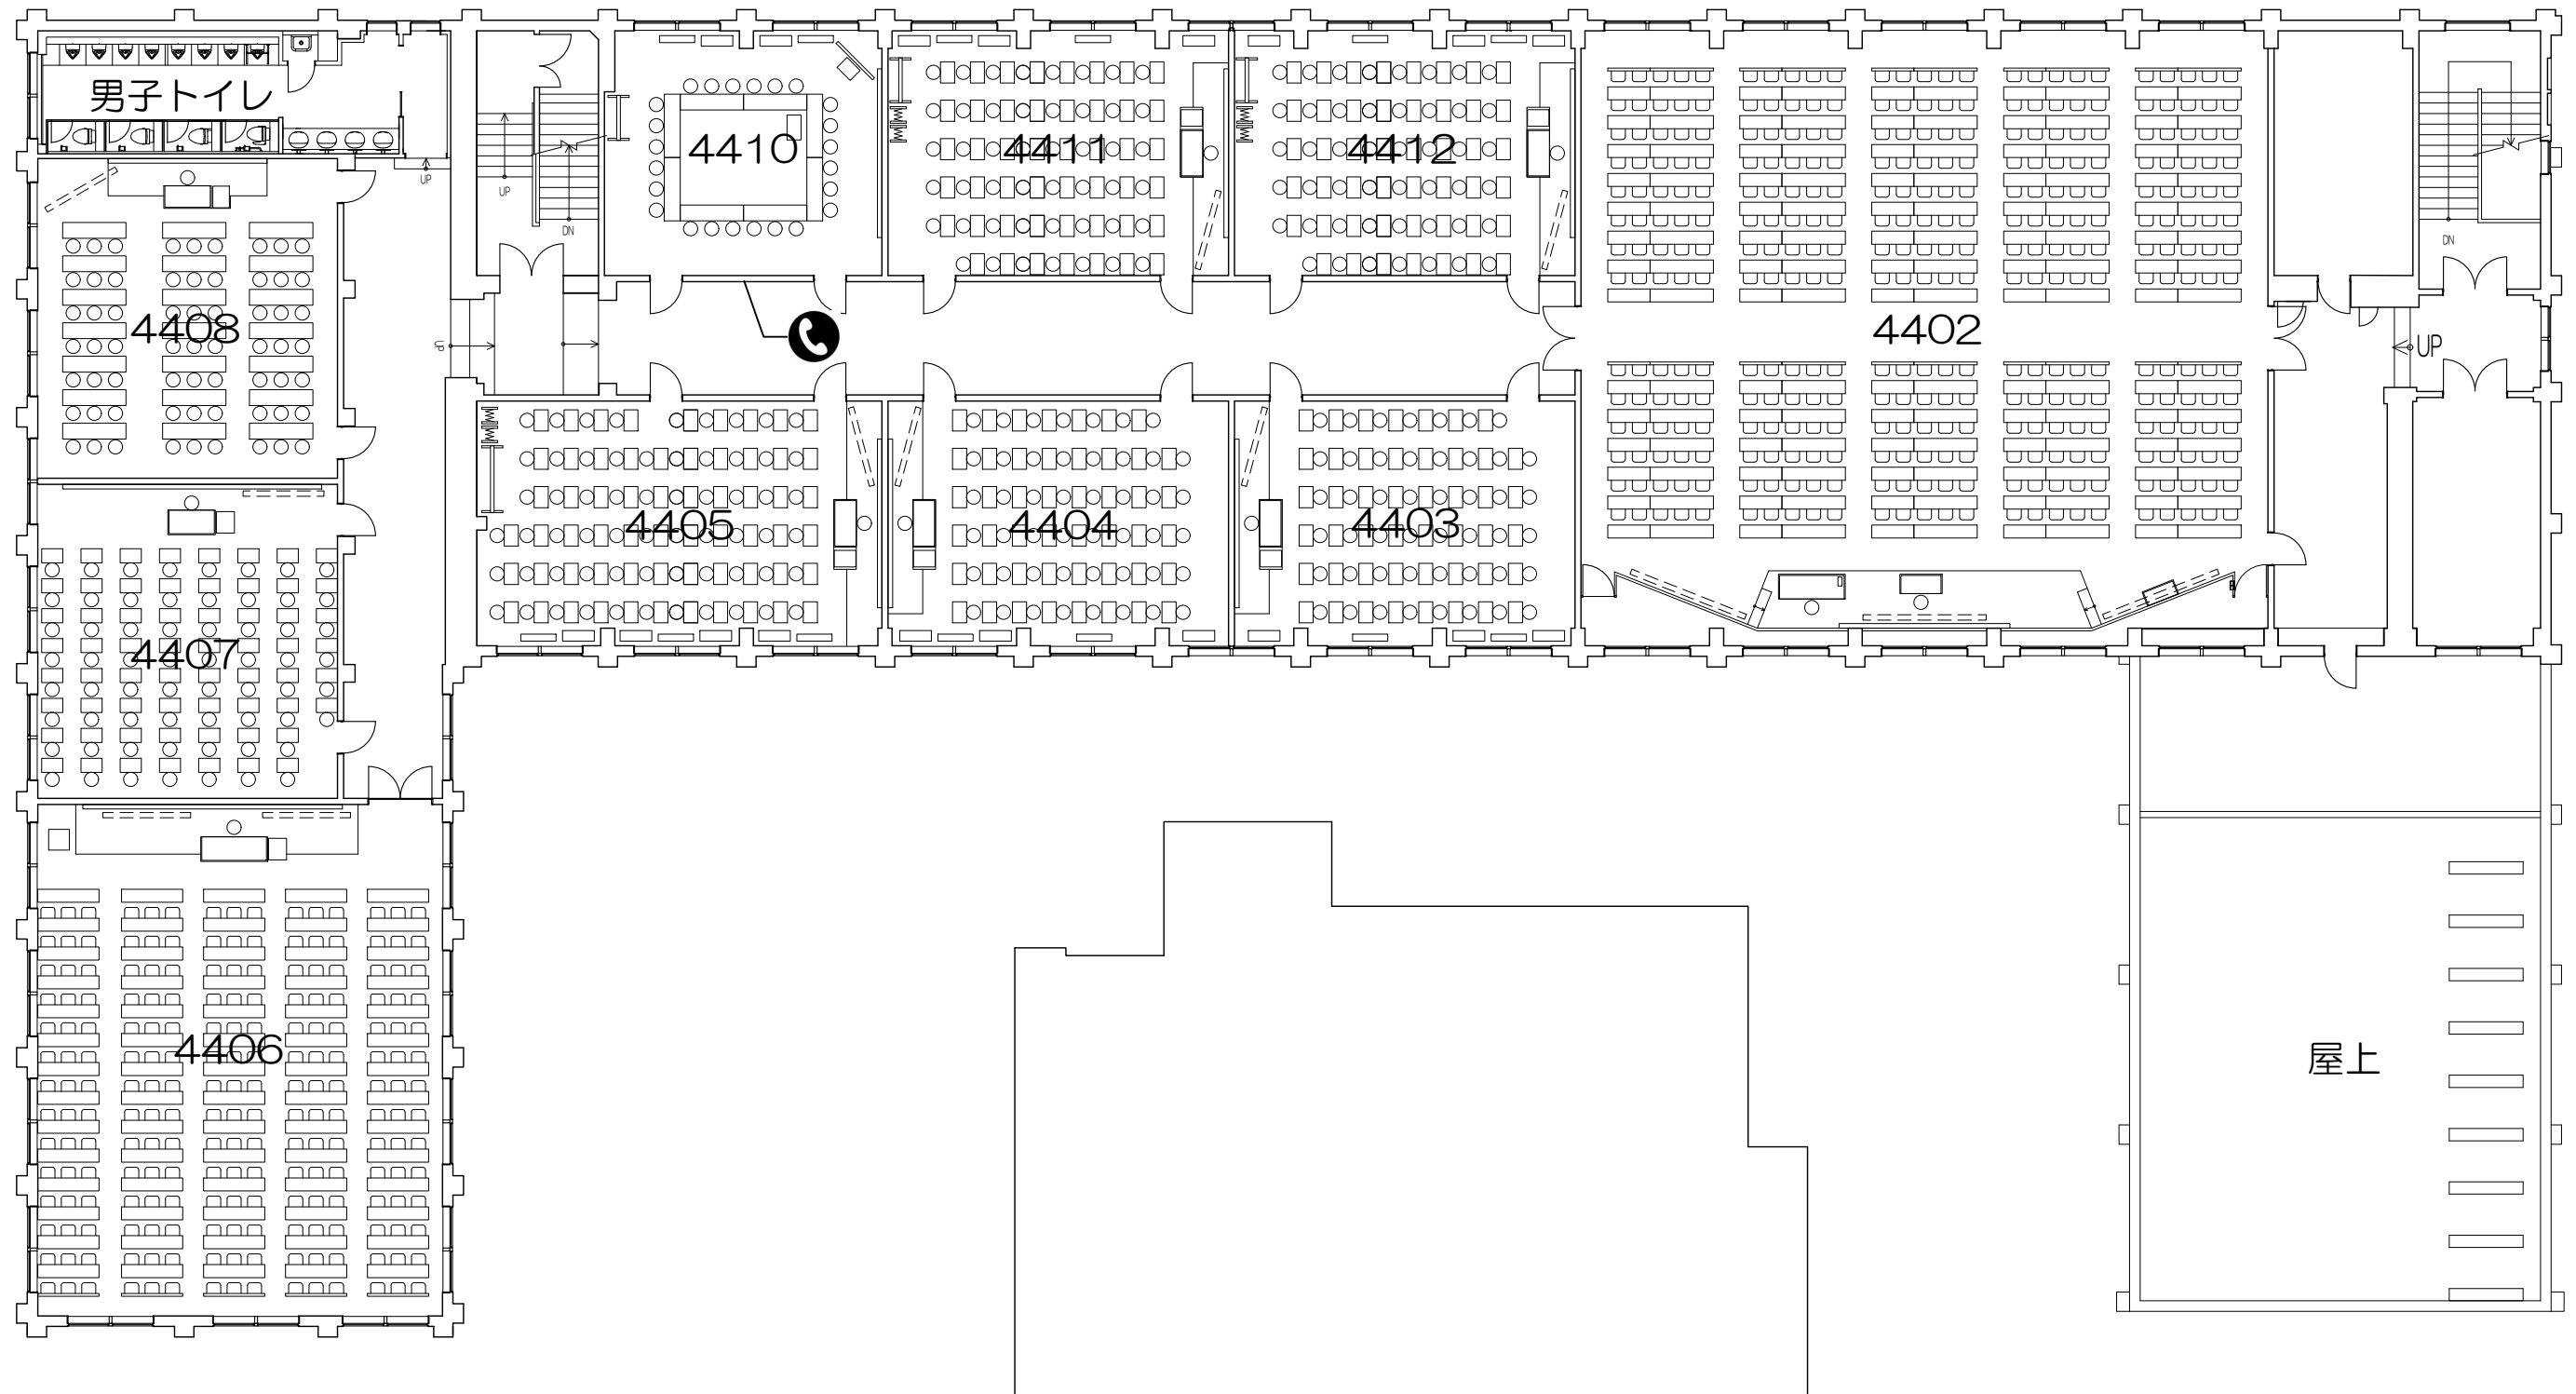

凡例

内線電話

可動席 (1人)

可動席 (3人)

固定席 (2人)

固定席 (3人)