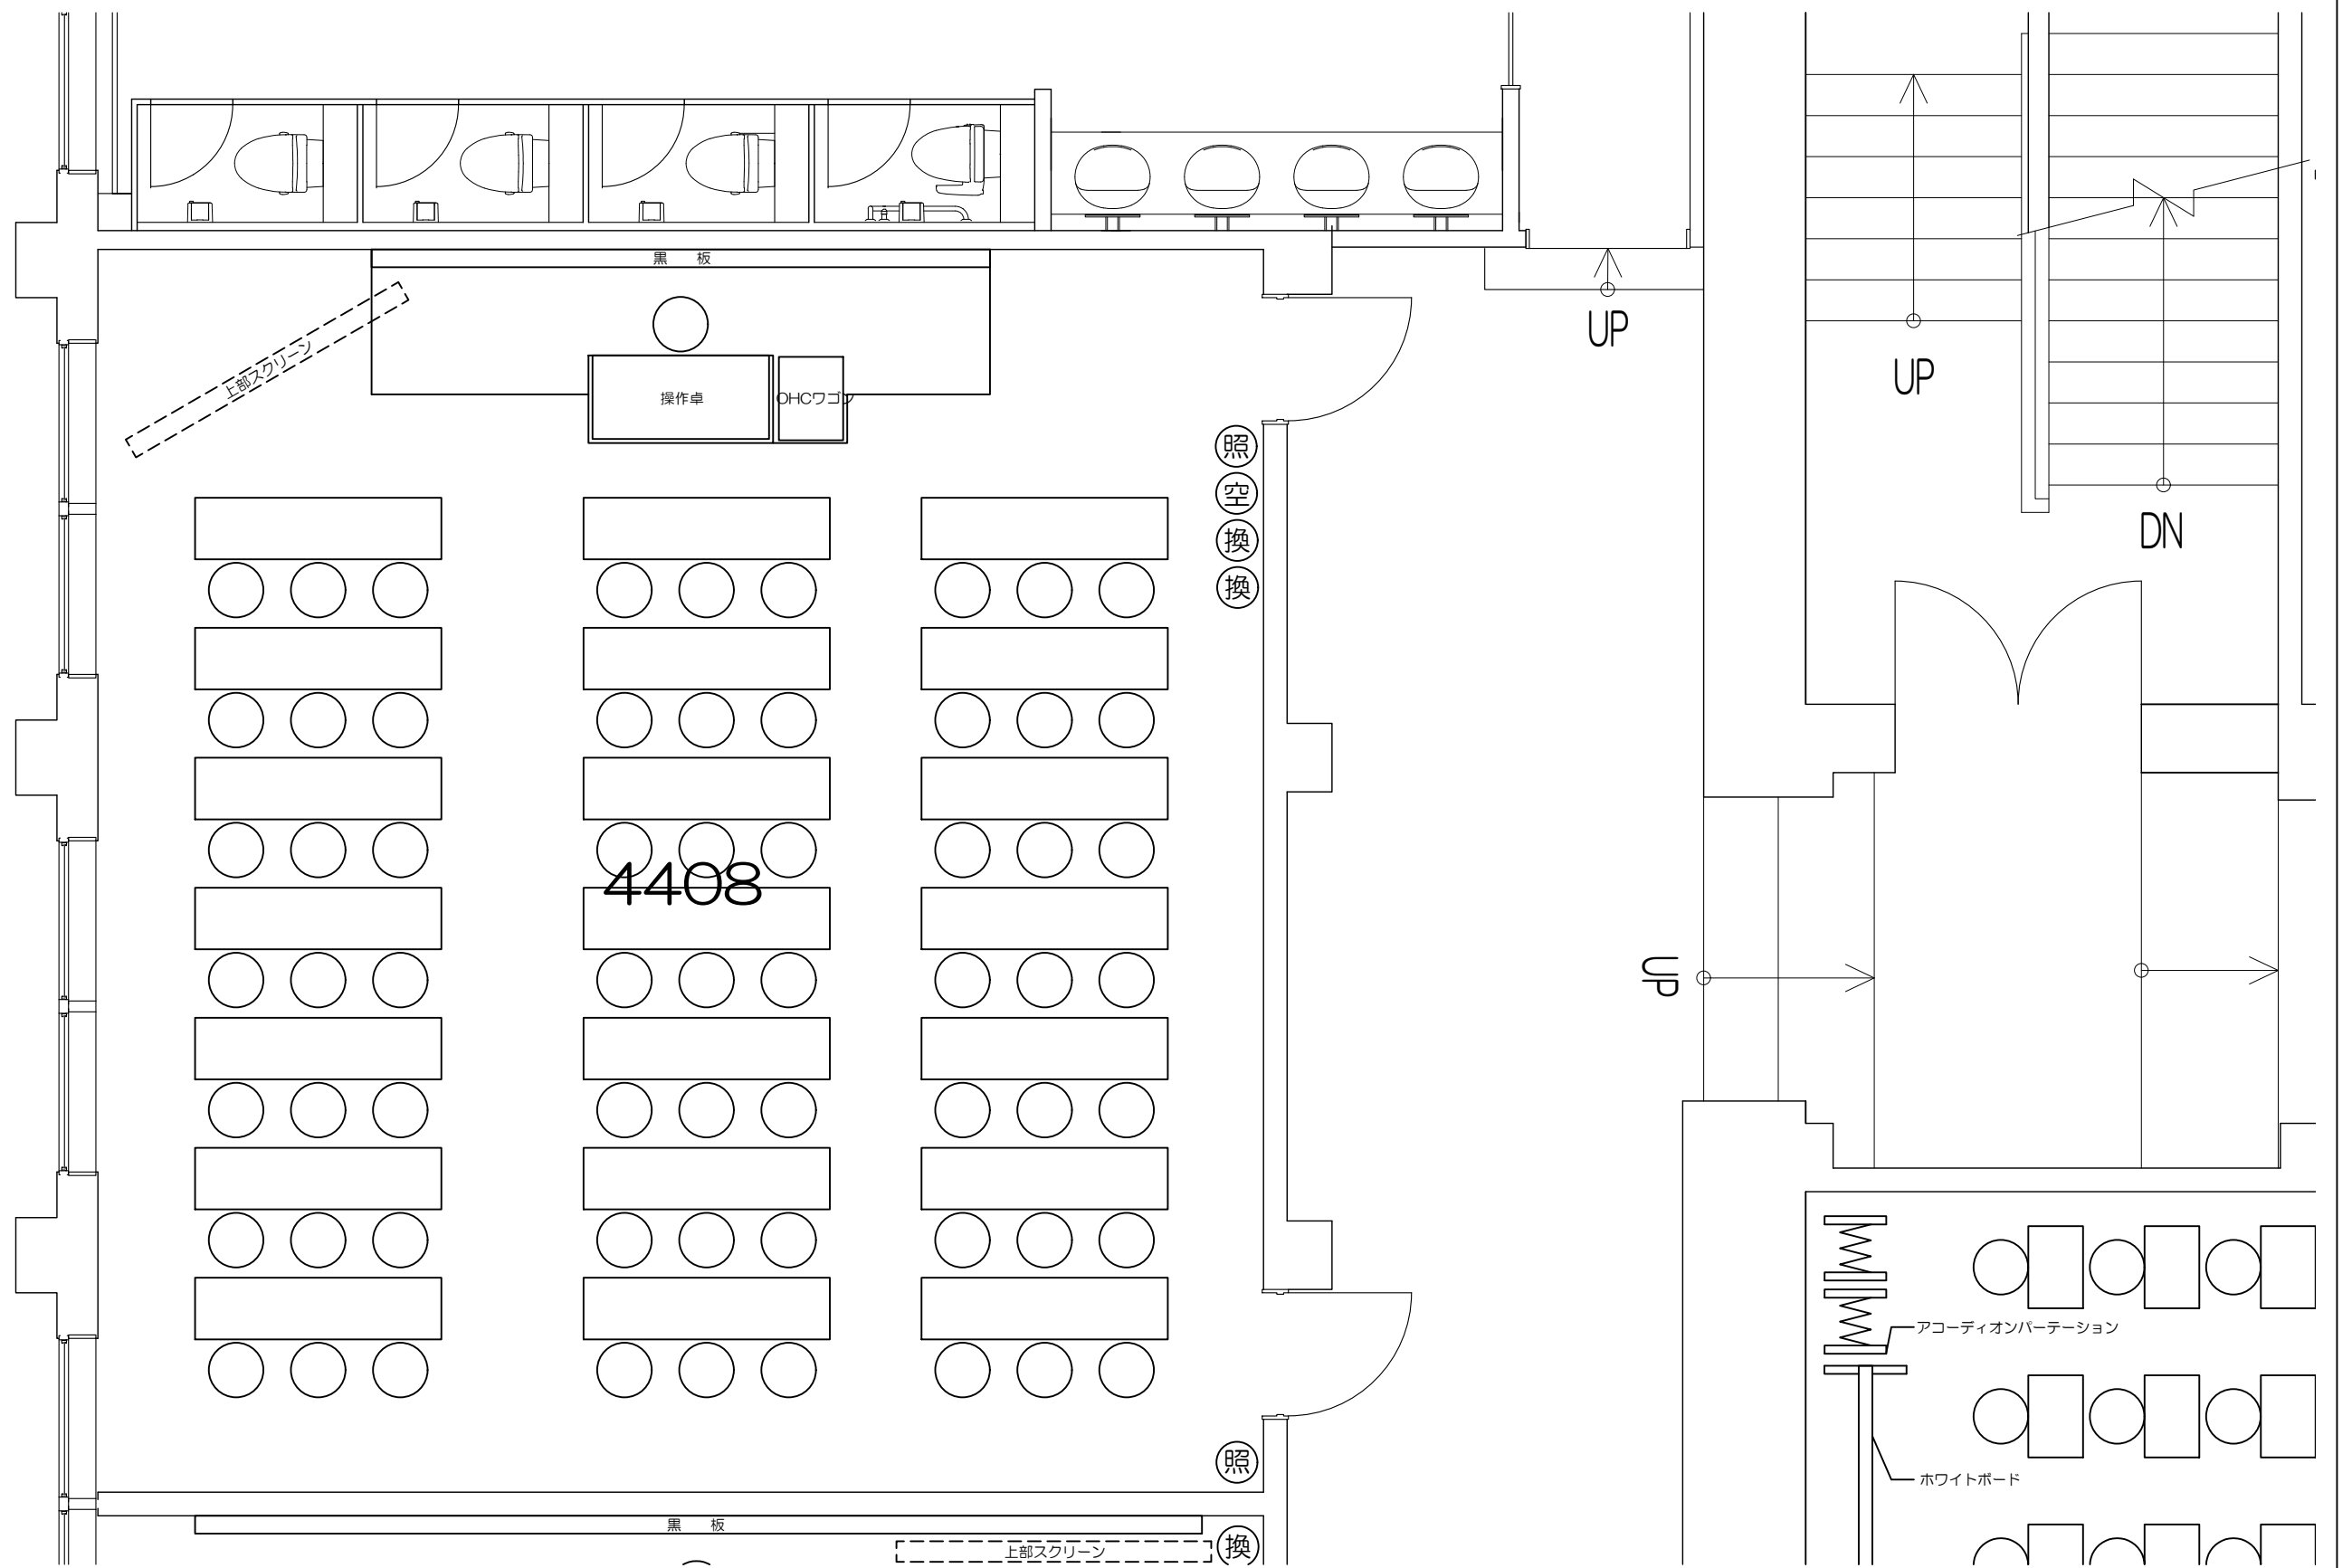

凡例 (照) : 照明スイッチ (空) : 空調スイッチ (換) : 換気スイッチ

Scale=1:60

凡例 (照) : 照明スイッチ (空) : 空調スイッチ (換) : 換気スイッチ

4408

凡例 (照) : 照明スイッチ (空) : 空調スイッチ (換) : 換気スイッチ

Scale=1:50

凡例 (照) : 照明スイッチ (空) : 空調スイッチ (換) : 換気スイッチ

Scale=1:50

凡例 (照) : 照明スイッチ (空) : 空調スイッチ (換) : 換気スイッチ

Scale=1:50

凡例 (照) : 照明スイッチ (空) : 空調スイッチ (換) : 換気スイッチ

Scale=1:50