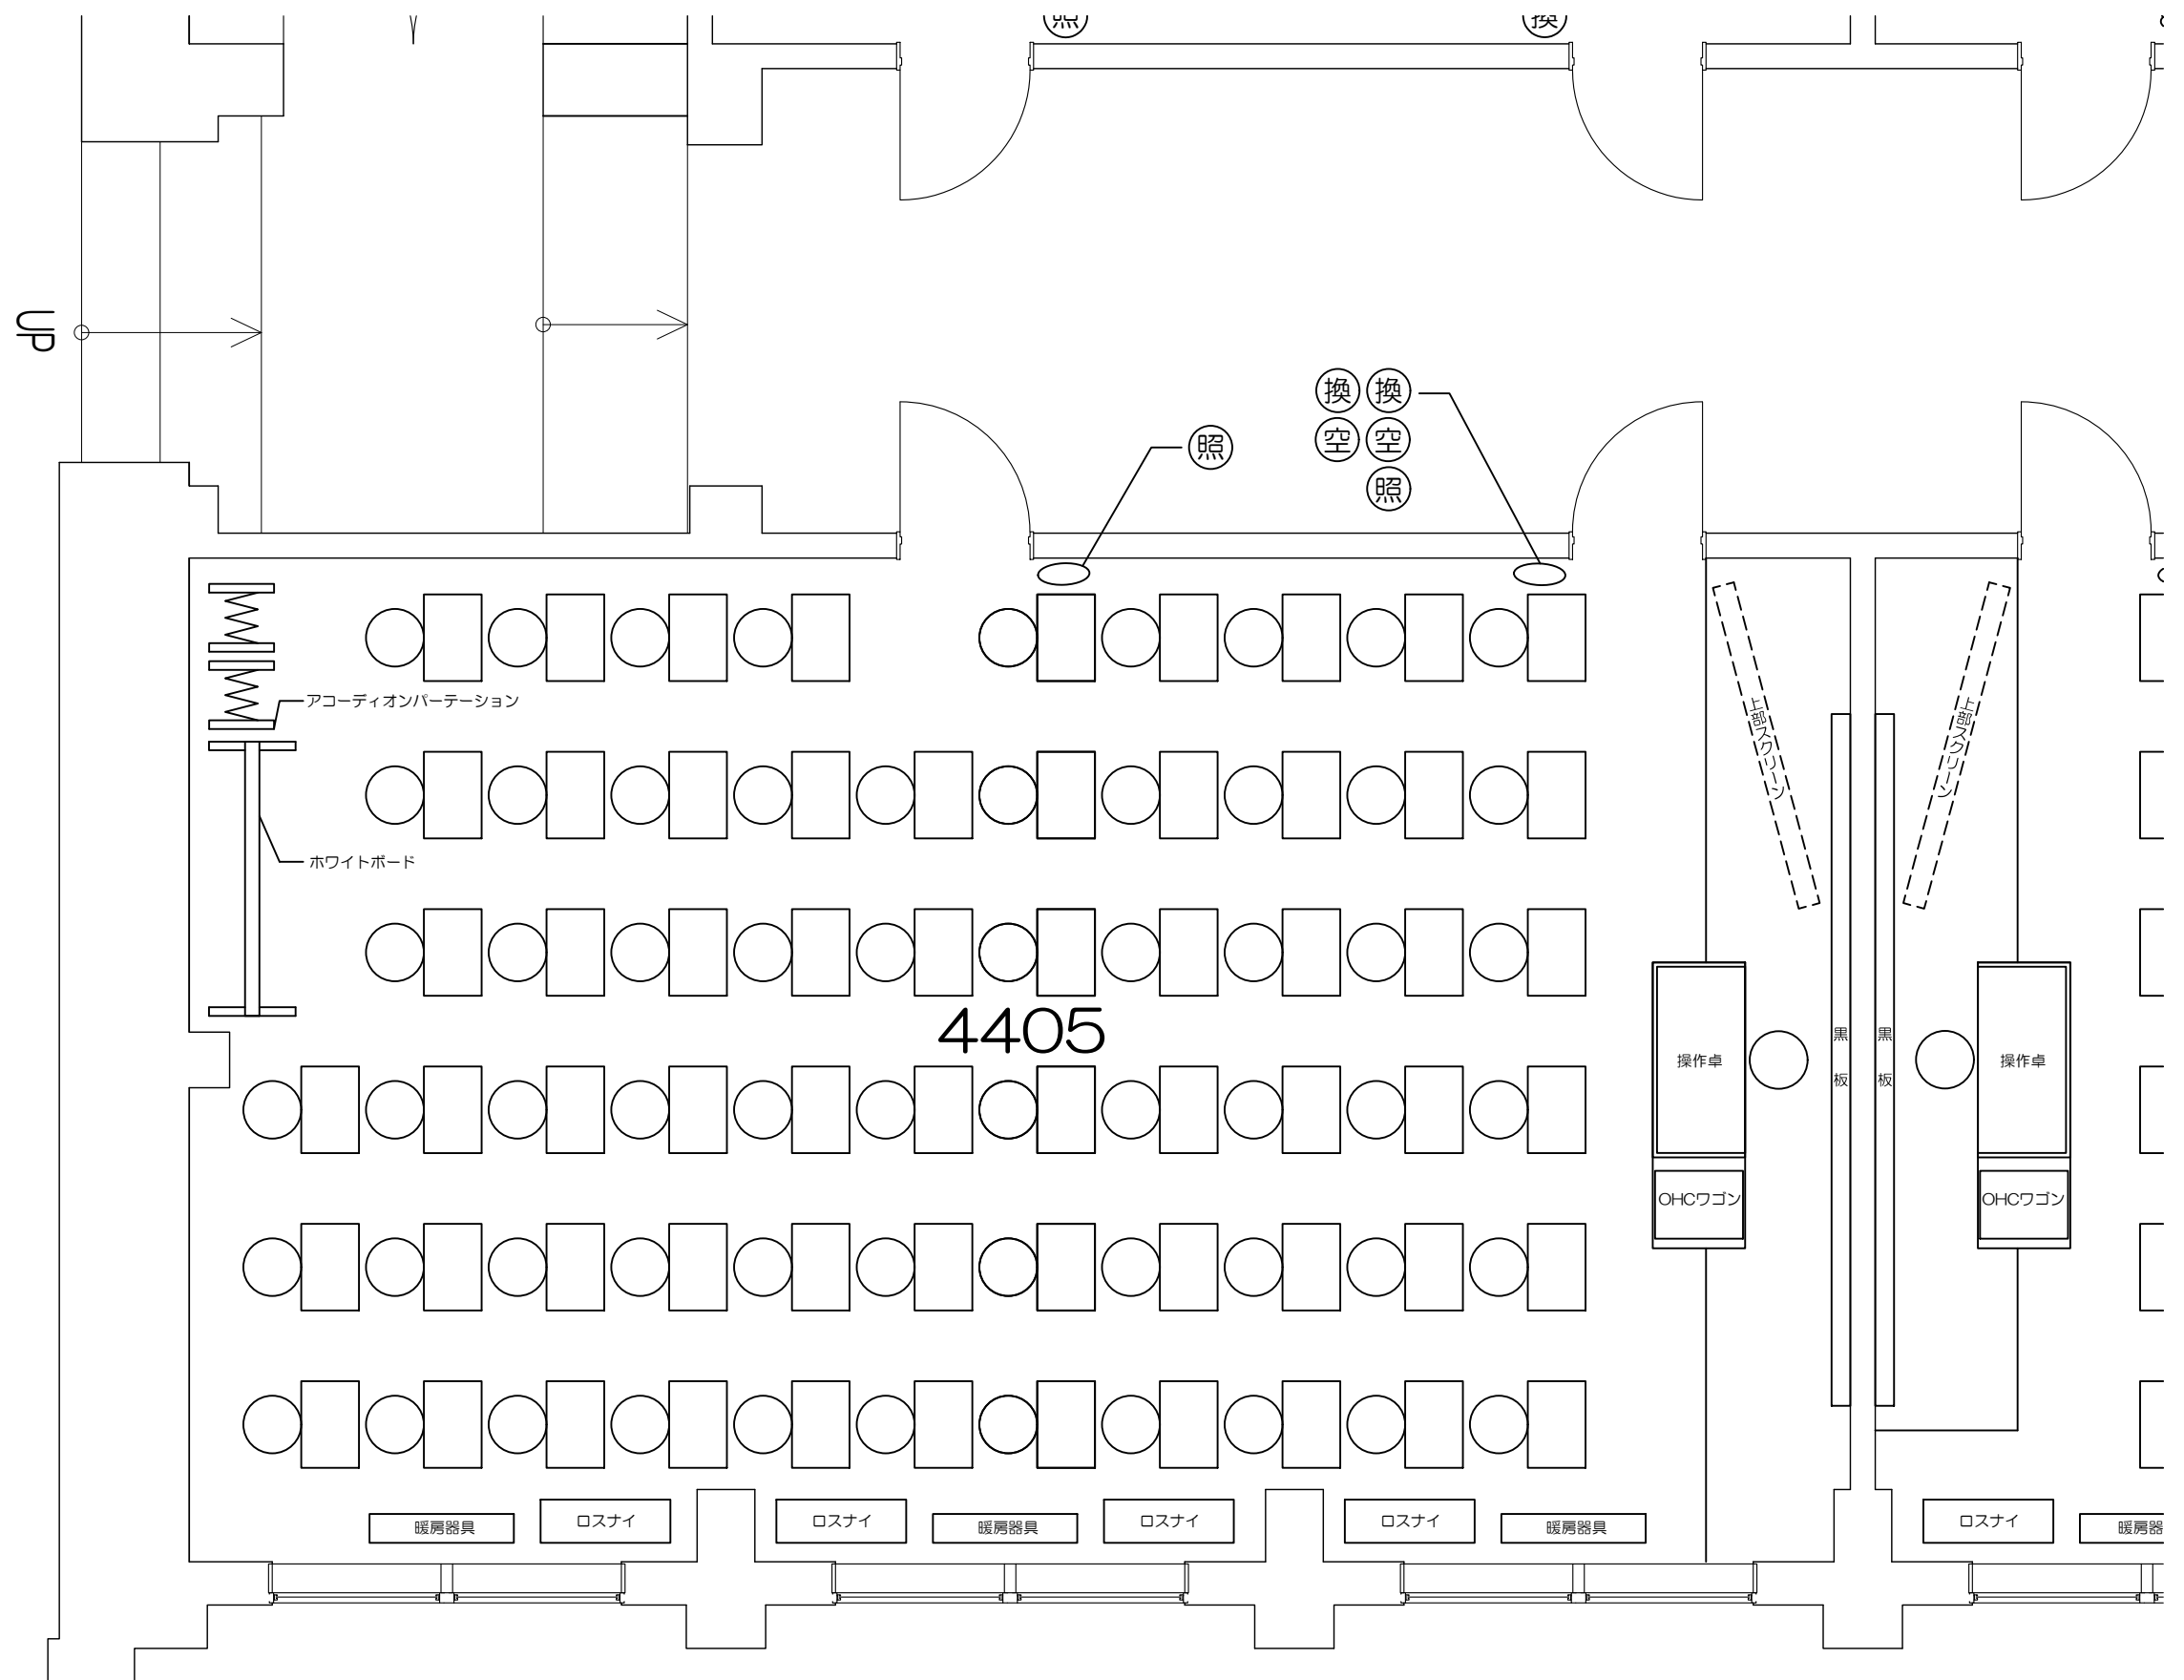

固定席 (3人)

凡例 (照) : 照明スイッチ (空) : 空調スイッチ

Scale=1:100

凡例 (照) : 照明スイッチ (空) : 空調スイッチ (換) : 換気スイッチ

Scale=1:50

凡例 (照) : 照明スイッチ (空) : 空調スイッチ (換) : 換気スイッチ

Scale=1:50

Scale=1:50