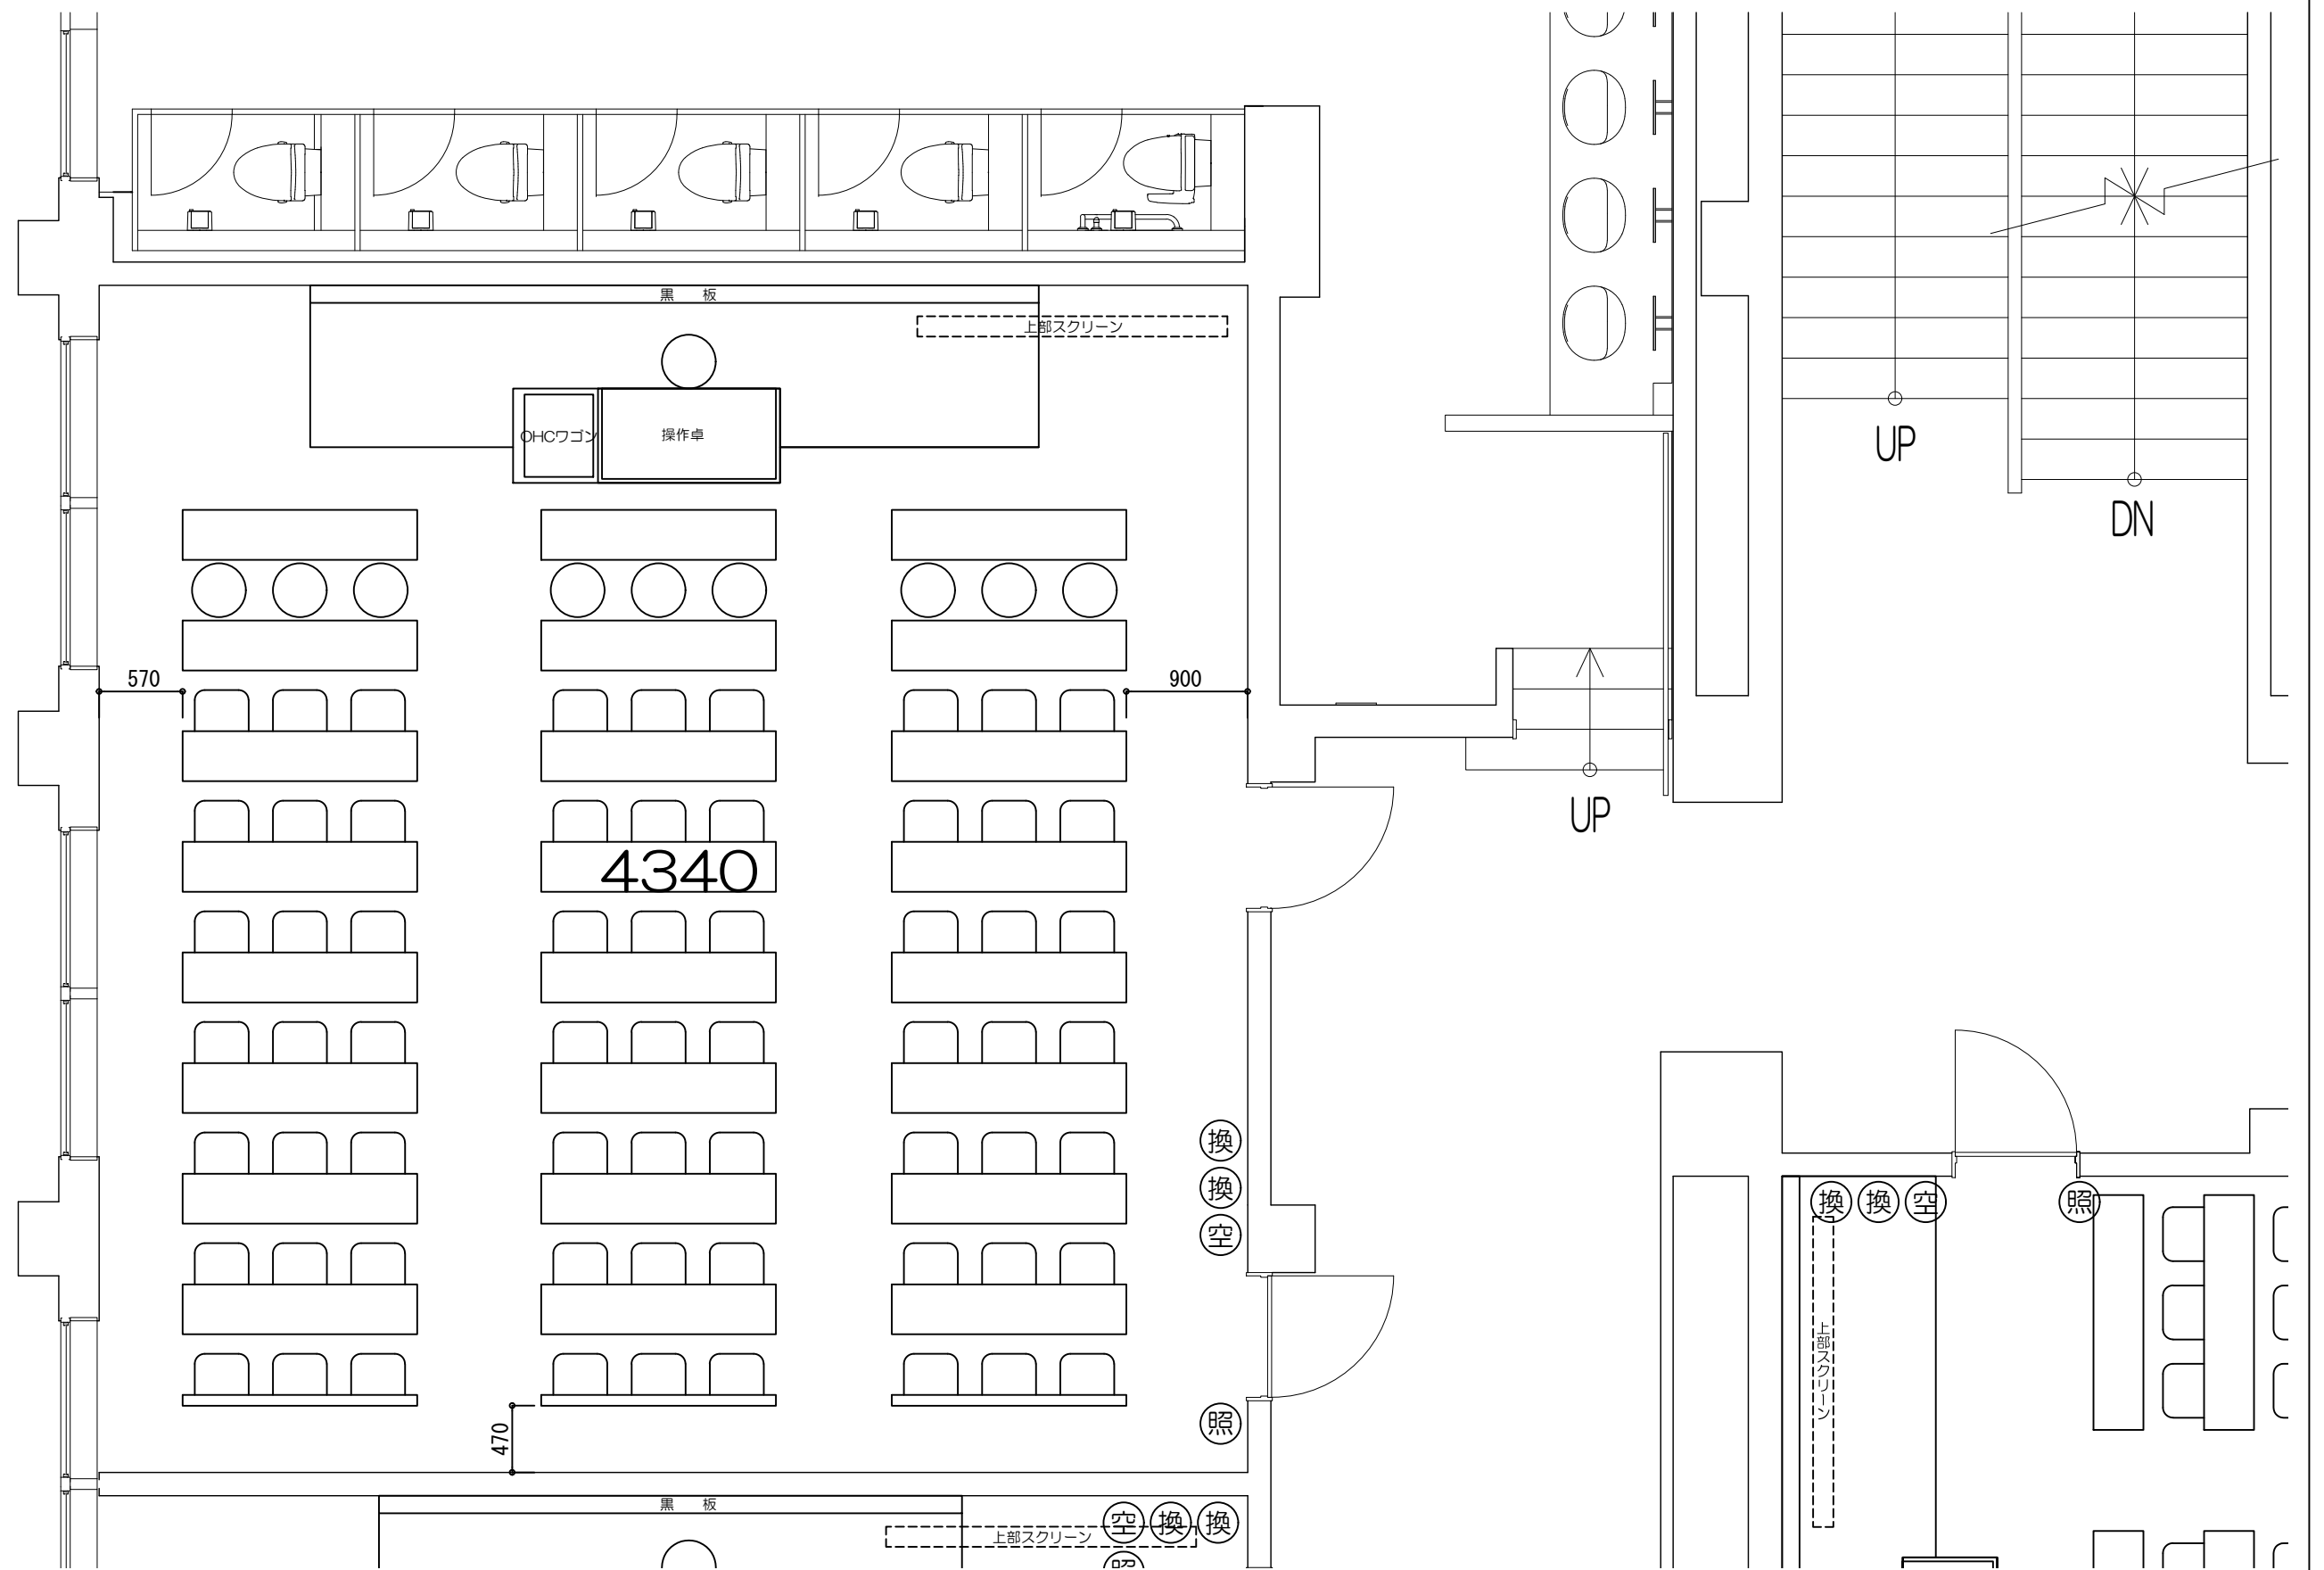

可動席 (1人)

可動席 (3人)

固定席 (2人)

固定席 (3人)

凡例 (照) : 照明スイッチ (空) : 空調スイッチ (換) : 換気スイッチ

Scale=1:50

Scale=1:50

凡例 (照) : 照明スイッチ (空) : 空調スイッチ (換) : 換気スイッチ

Scale=1:50

凡例 (照) : 照明スイッチ (空) : 空調スイッチ (換) : 換気スイッチ

Scale=1:50

凡例 (照) : 照明スイッチ (空) : 空調スイッチ (換) : 換気スイッチ

Scale=1:60

凡例

内線電話

可動席 (1人)