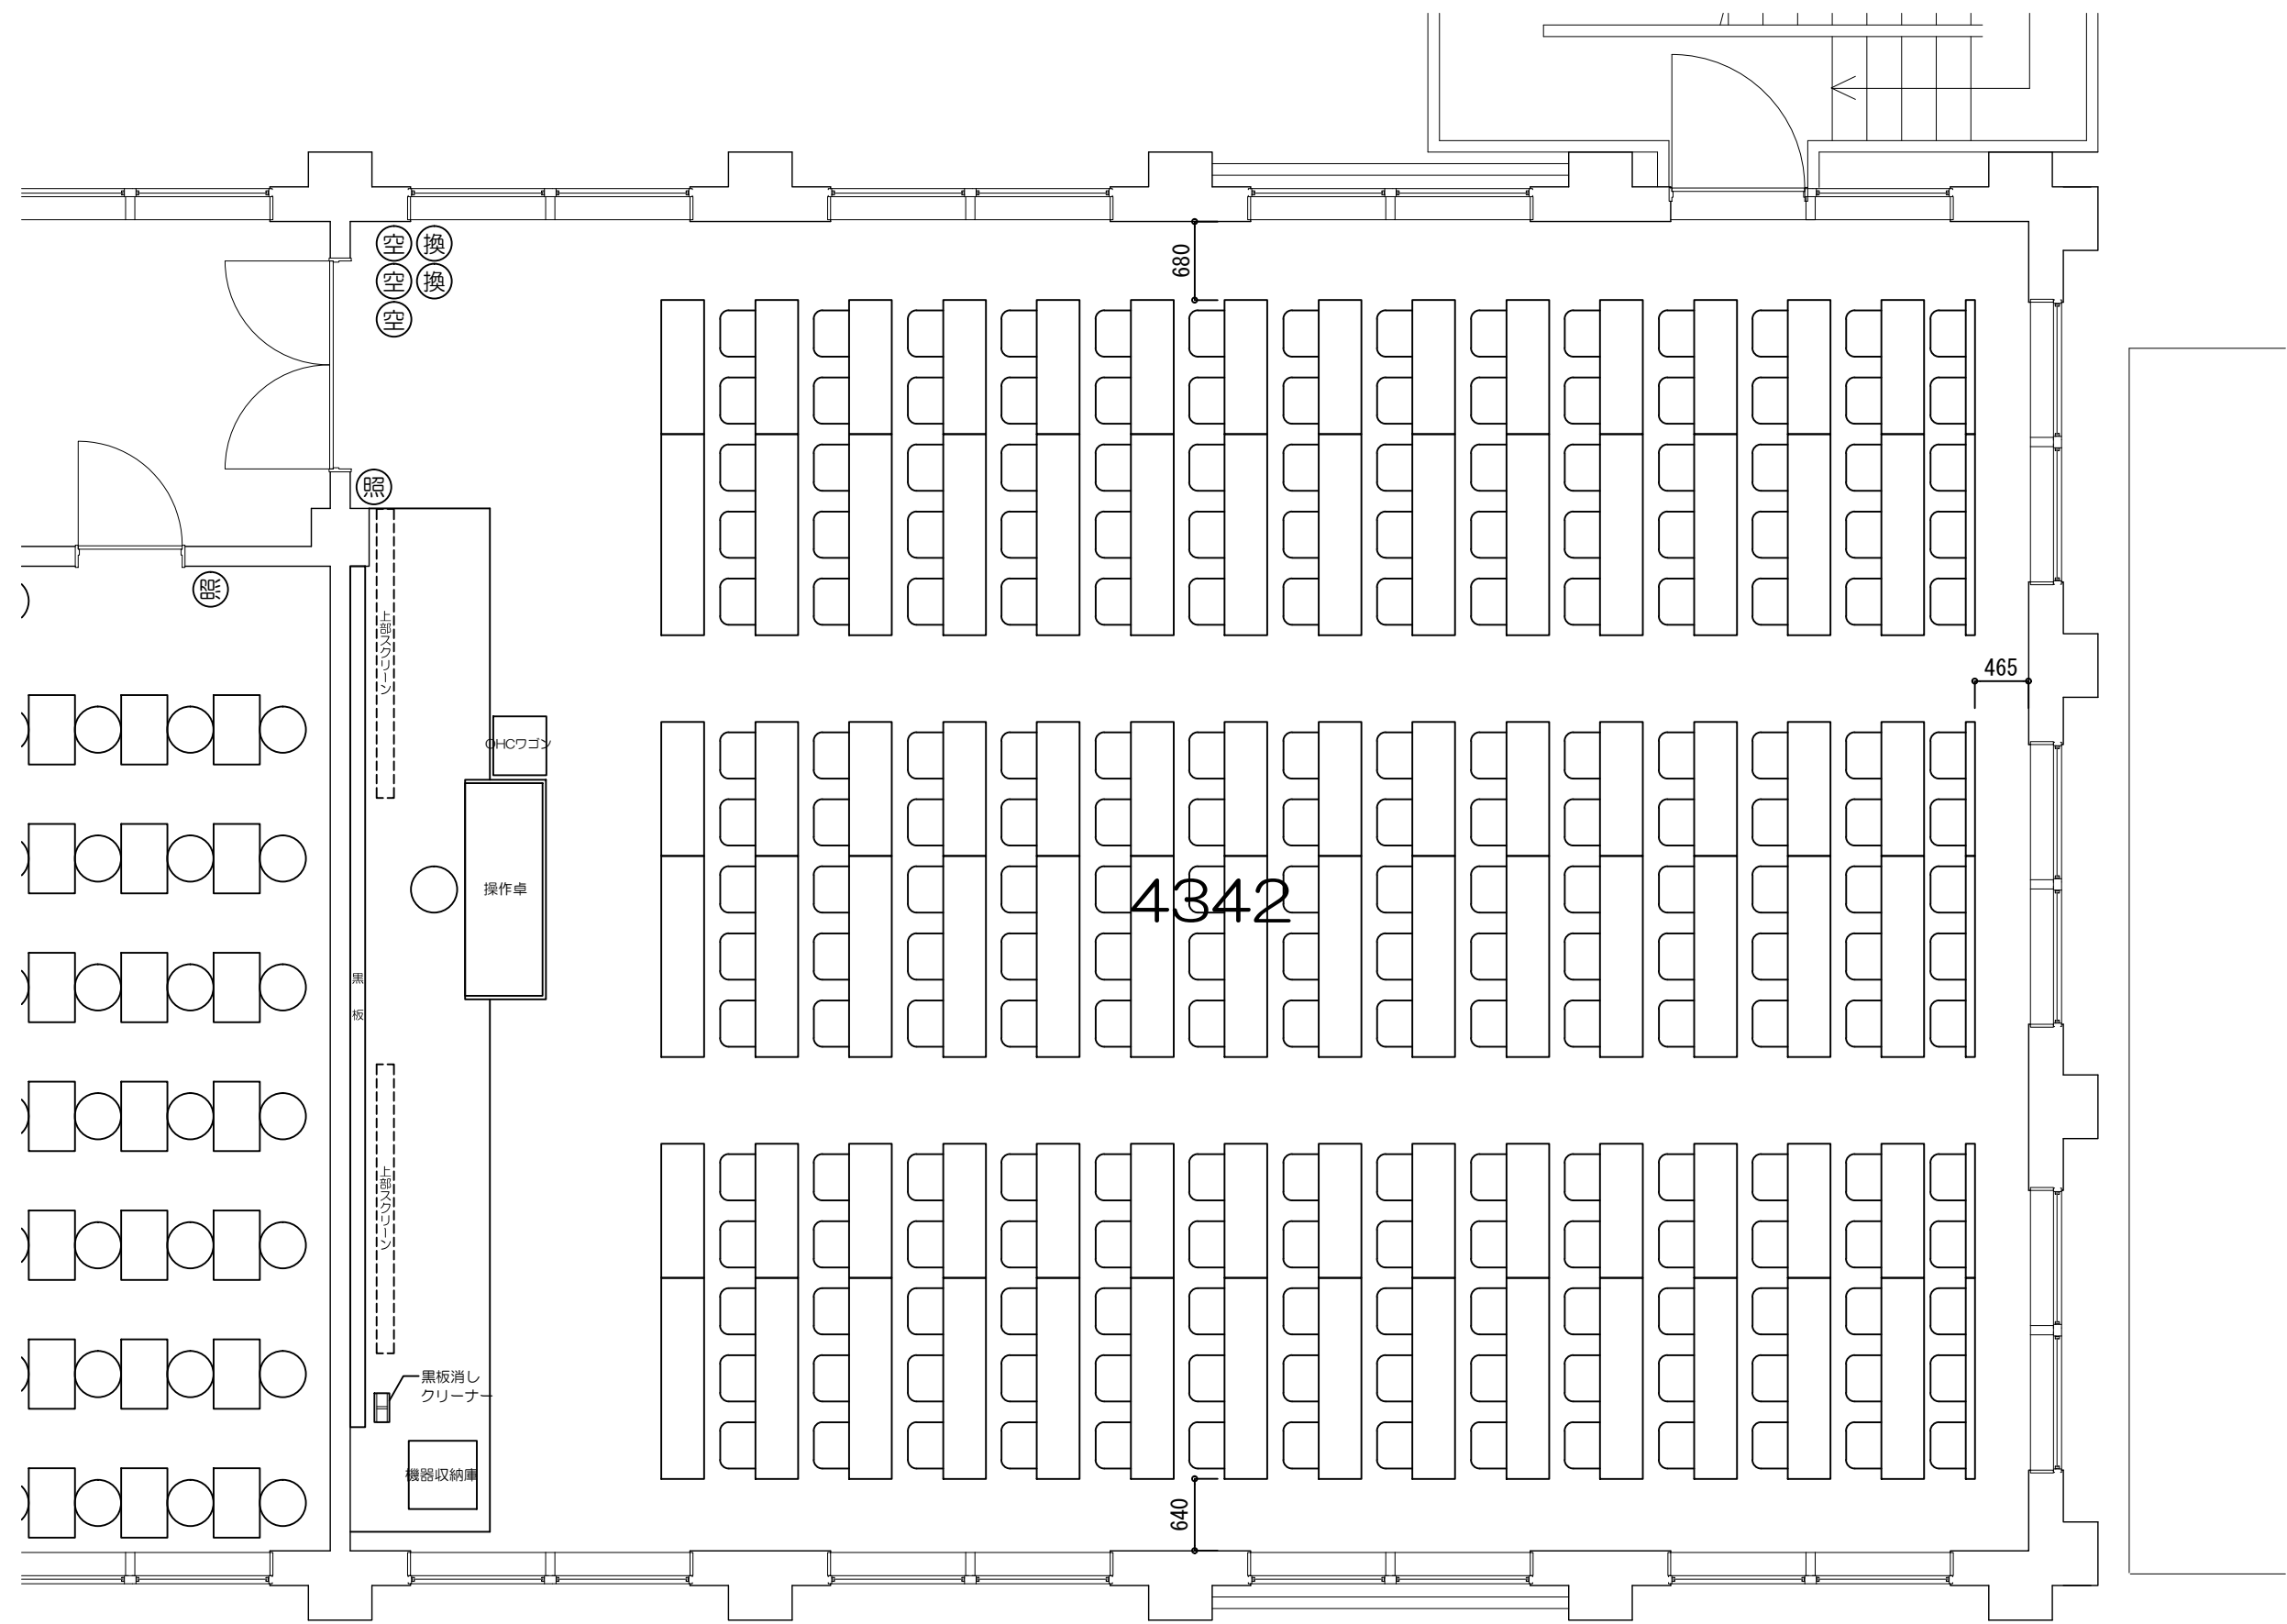

可動席 (1人)

可動席 (3人)

固定席 (2人)

固定席 (3人)

凡例 (照) : 照明スイッチ (空) : 空調スイッチ (換) : 換気スイッチ

Scale=1:50

Scale=1:50

凡例 (照) : 照明スイッチ (空) : 空調スイッチ (換) : 換気スイッチ

Scale=1:50

凡例 (照) : 照明スイッチ (空) : 空調スイッチ (換) : 換気スイッチ

Scale=1:50

凡例 (照) : 照明スイッチ (空) : 空調スイッチ (換) : 換気スイッチ

Scale=1:60

凡例

内線電話

可動席 (1人)