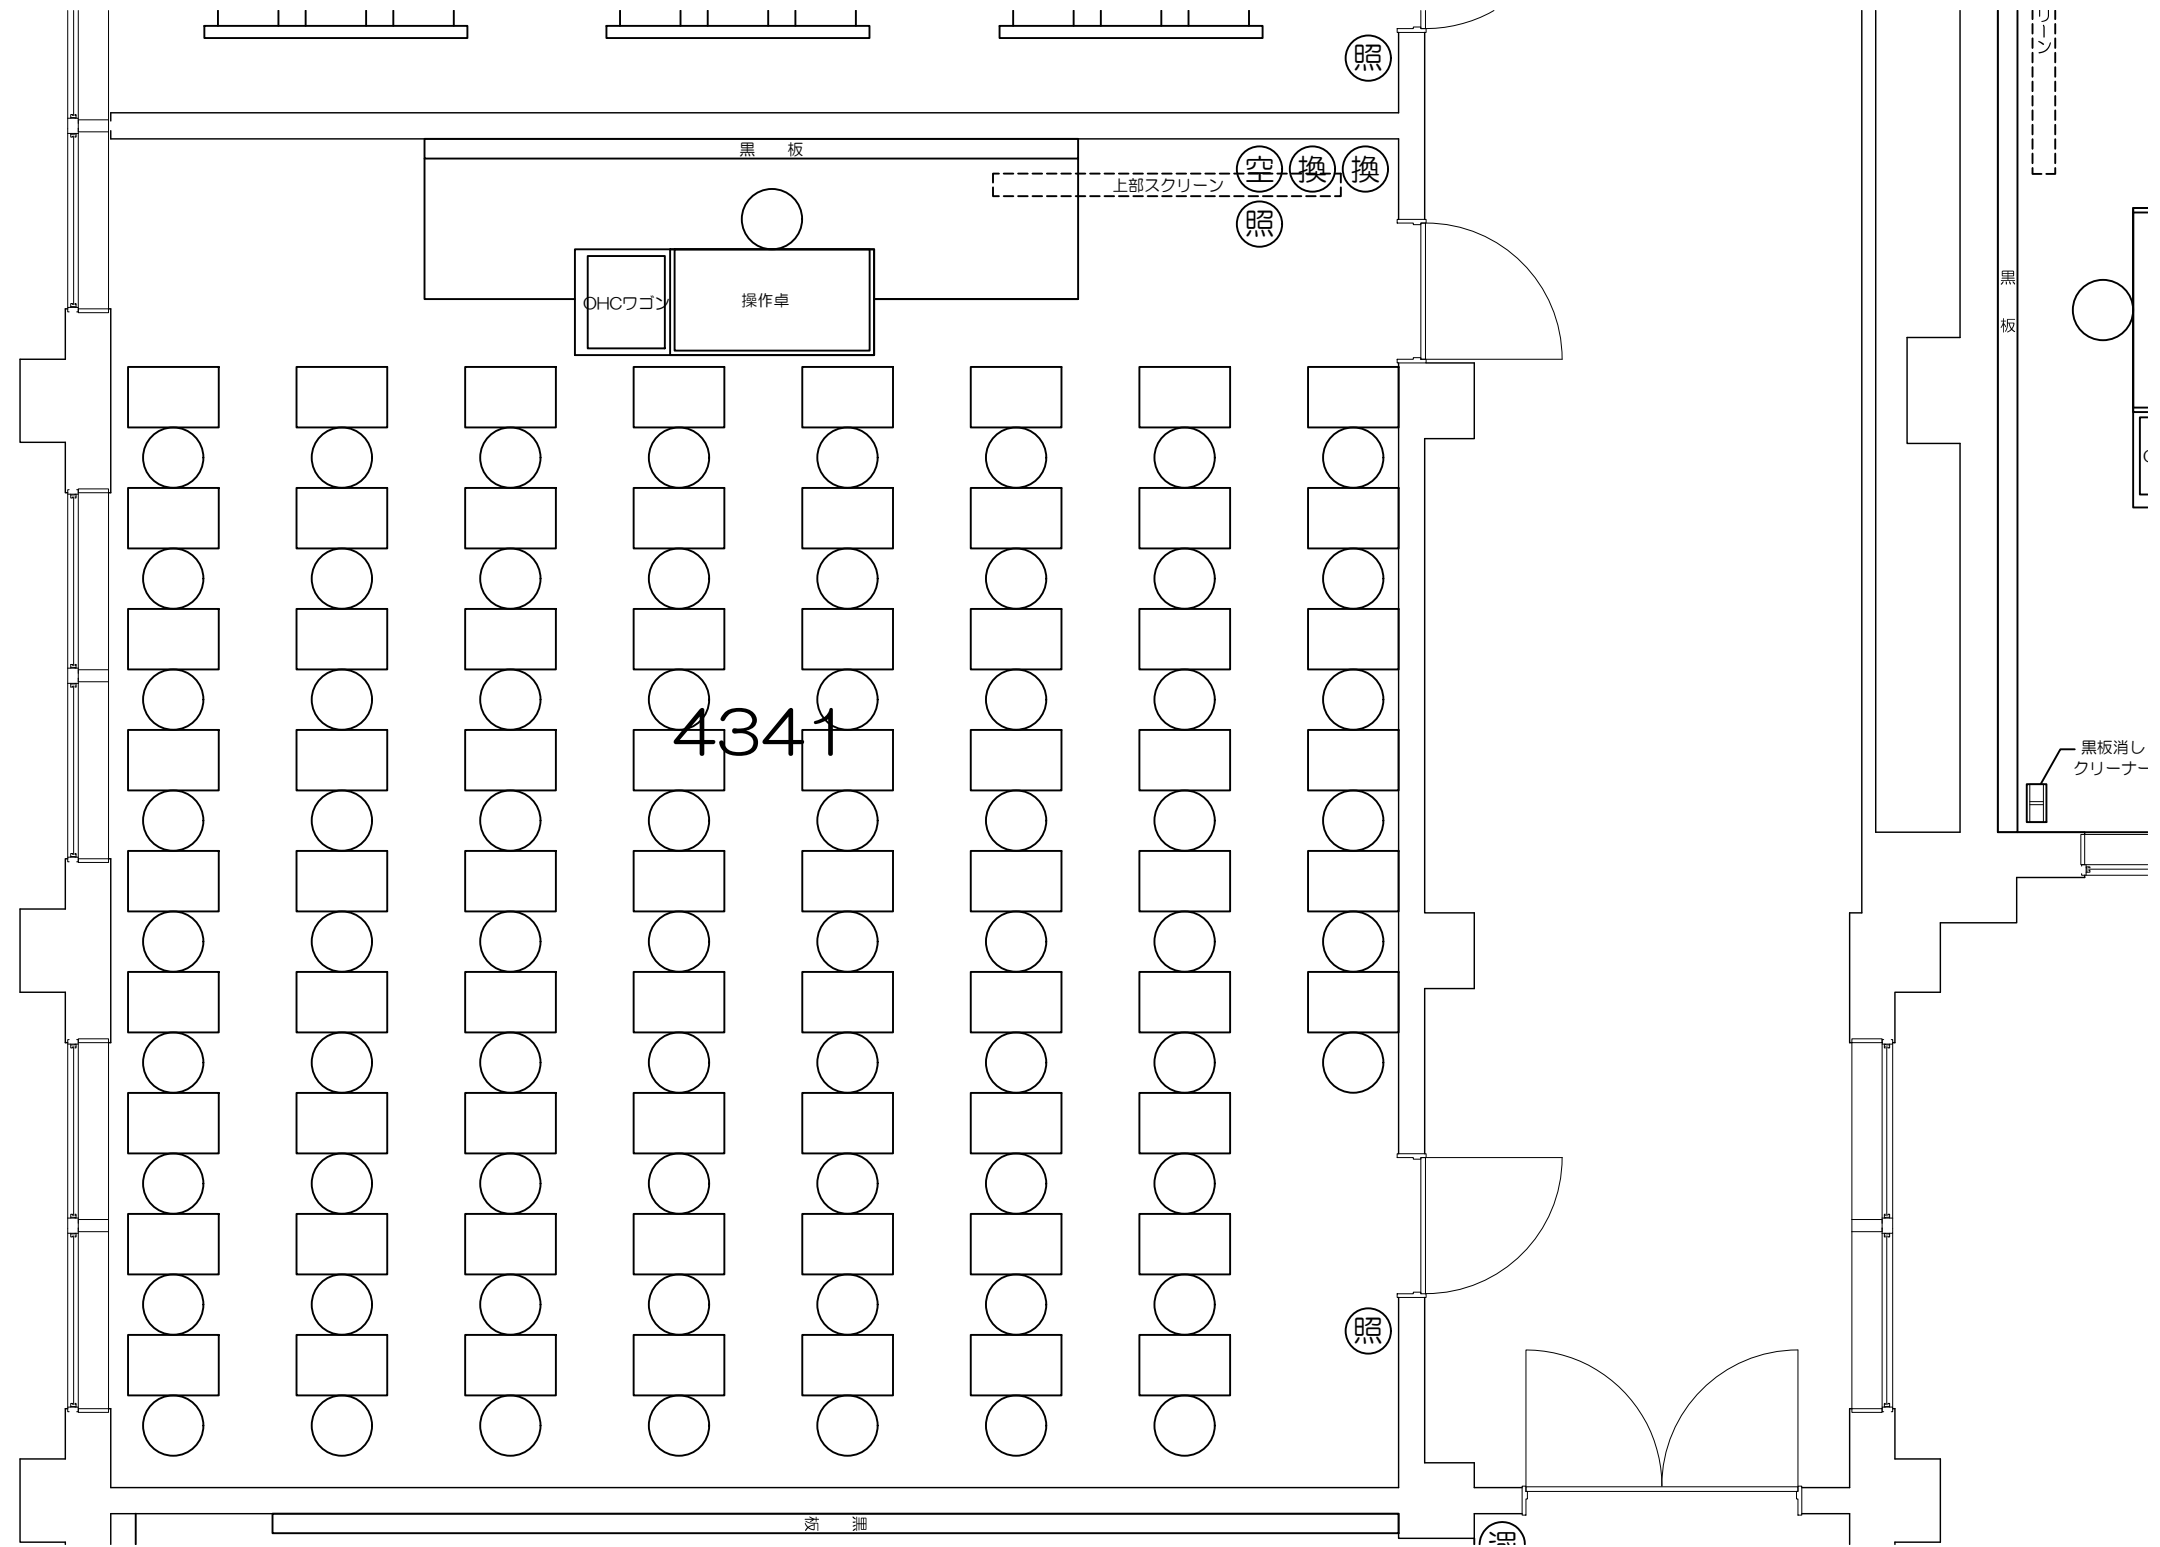

可動席 (1人)

可動席 (3人)

固定席 (2人)

固定席 (3人)

凡例 (照) : 照明スイッチ (空) : 空調スイッチ (換) : 換気スイッチ

Scale=1:50

Scale=1:50

凡例 (照) : 照明スイッチ (空) : 空調スイッチ (換) : 換気スイッチ

Scale=1:50

凡例 (照) : 照明スイッチ (空) : 空調スイッチ (換) : 換気スイッチ

Scale=1:50

凡例 (照) : 照明スイッチ (空) : 空調スイッチ (換) : 換気スイッチ

Scale=1:60

凡例

内線電話

可動席 (1人)