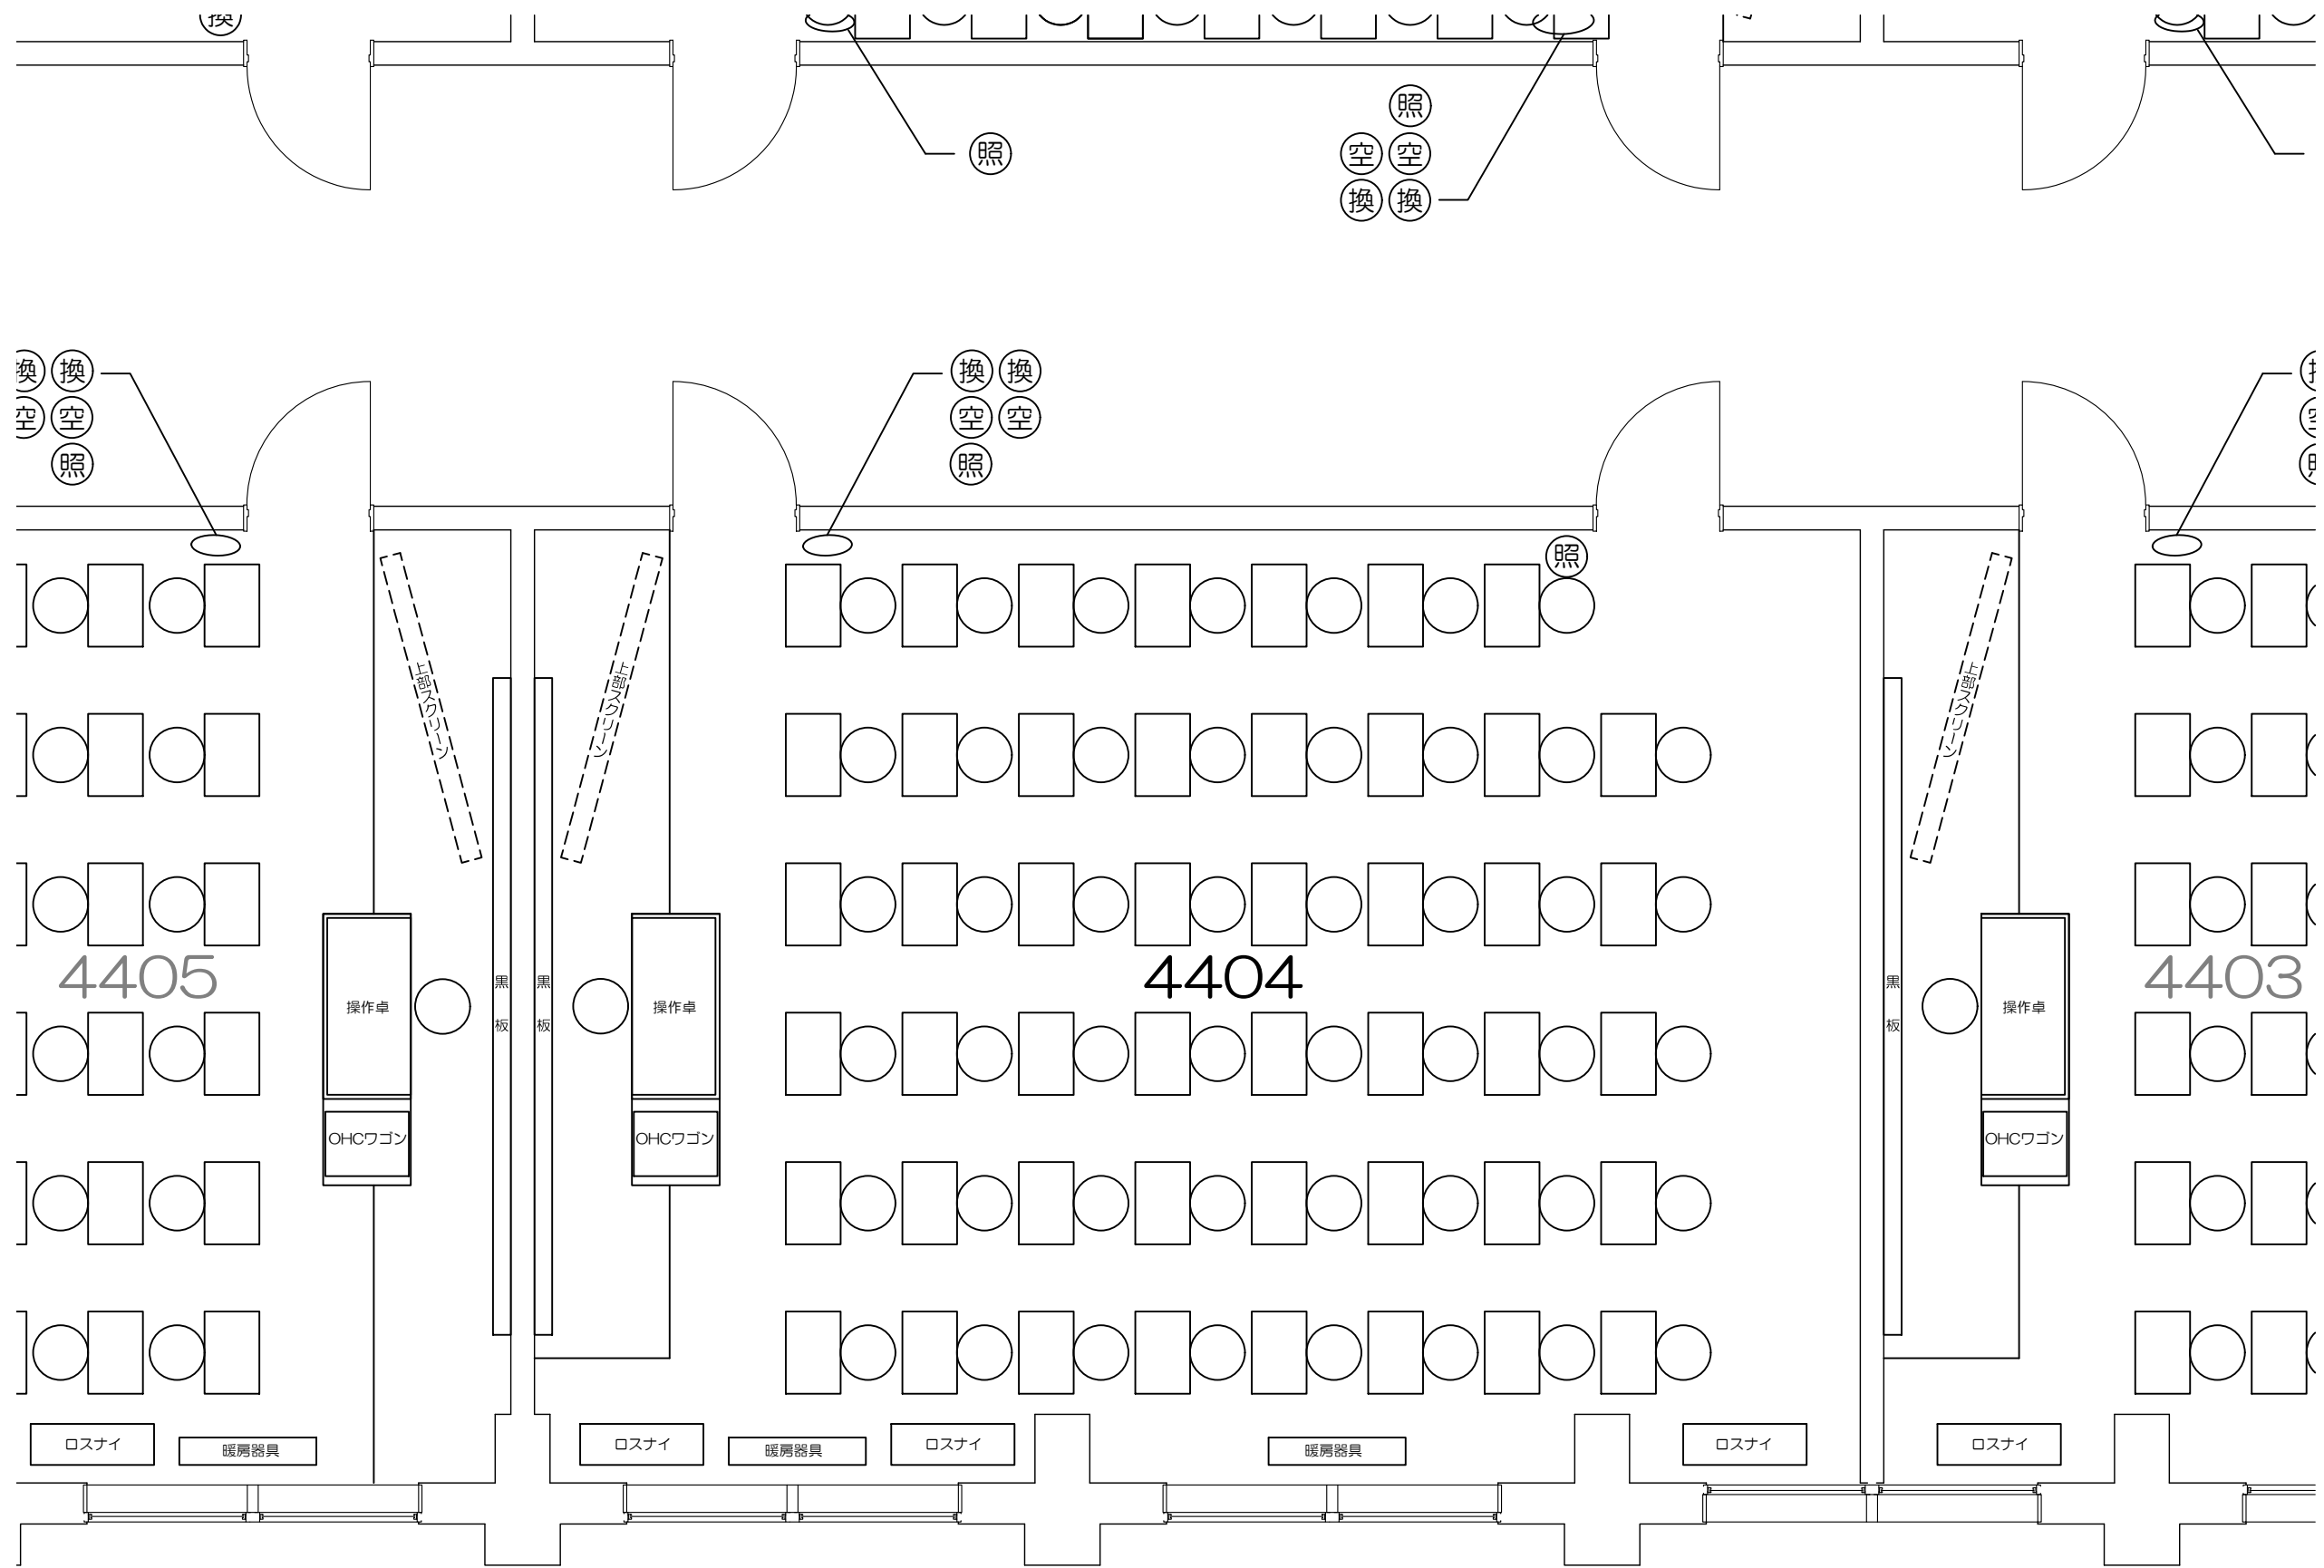

固定席 (3人)

凡例 (照) : 照明スイッチ (空) : 空調スイッチ

Scale=1:100

凡例 (照) : 照明スイッチ (空) : 空調スイッチ (換) : 換気スイッチ

Scale=1:50

凡例 (照) : 照明スイッチ (空) : 空調スイッチ (換) : 換気スイッチ

Scale=1:50

Scale=1:50