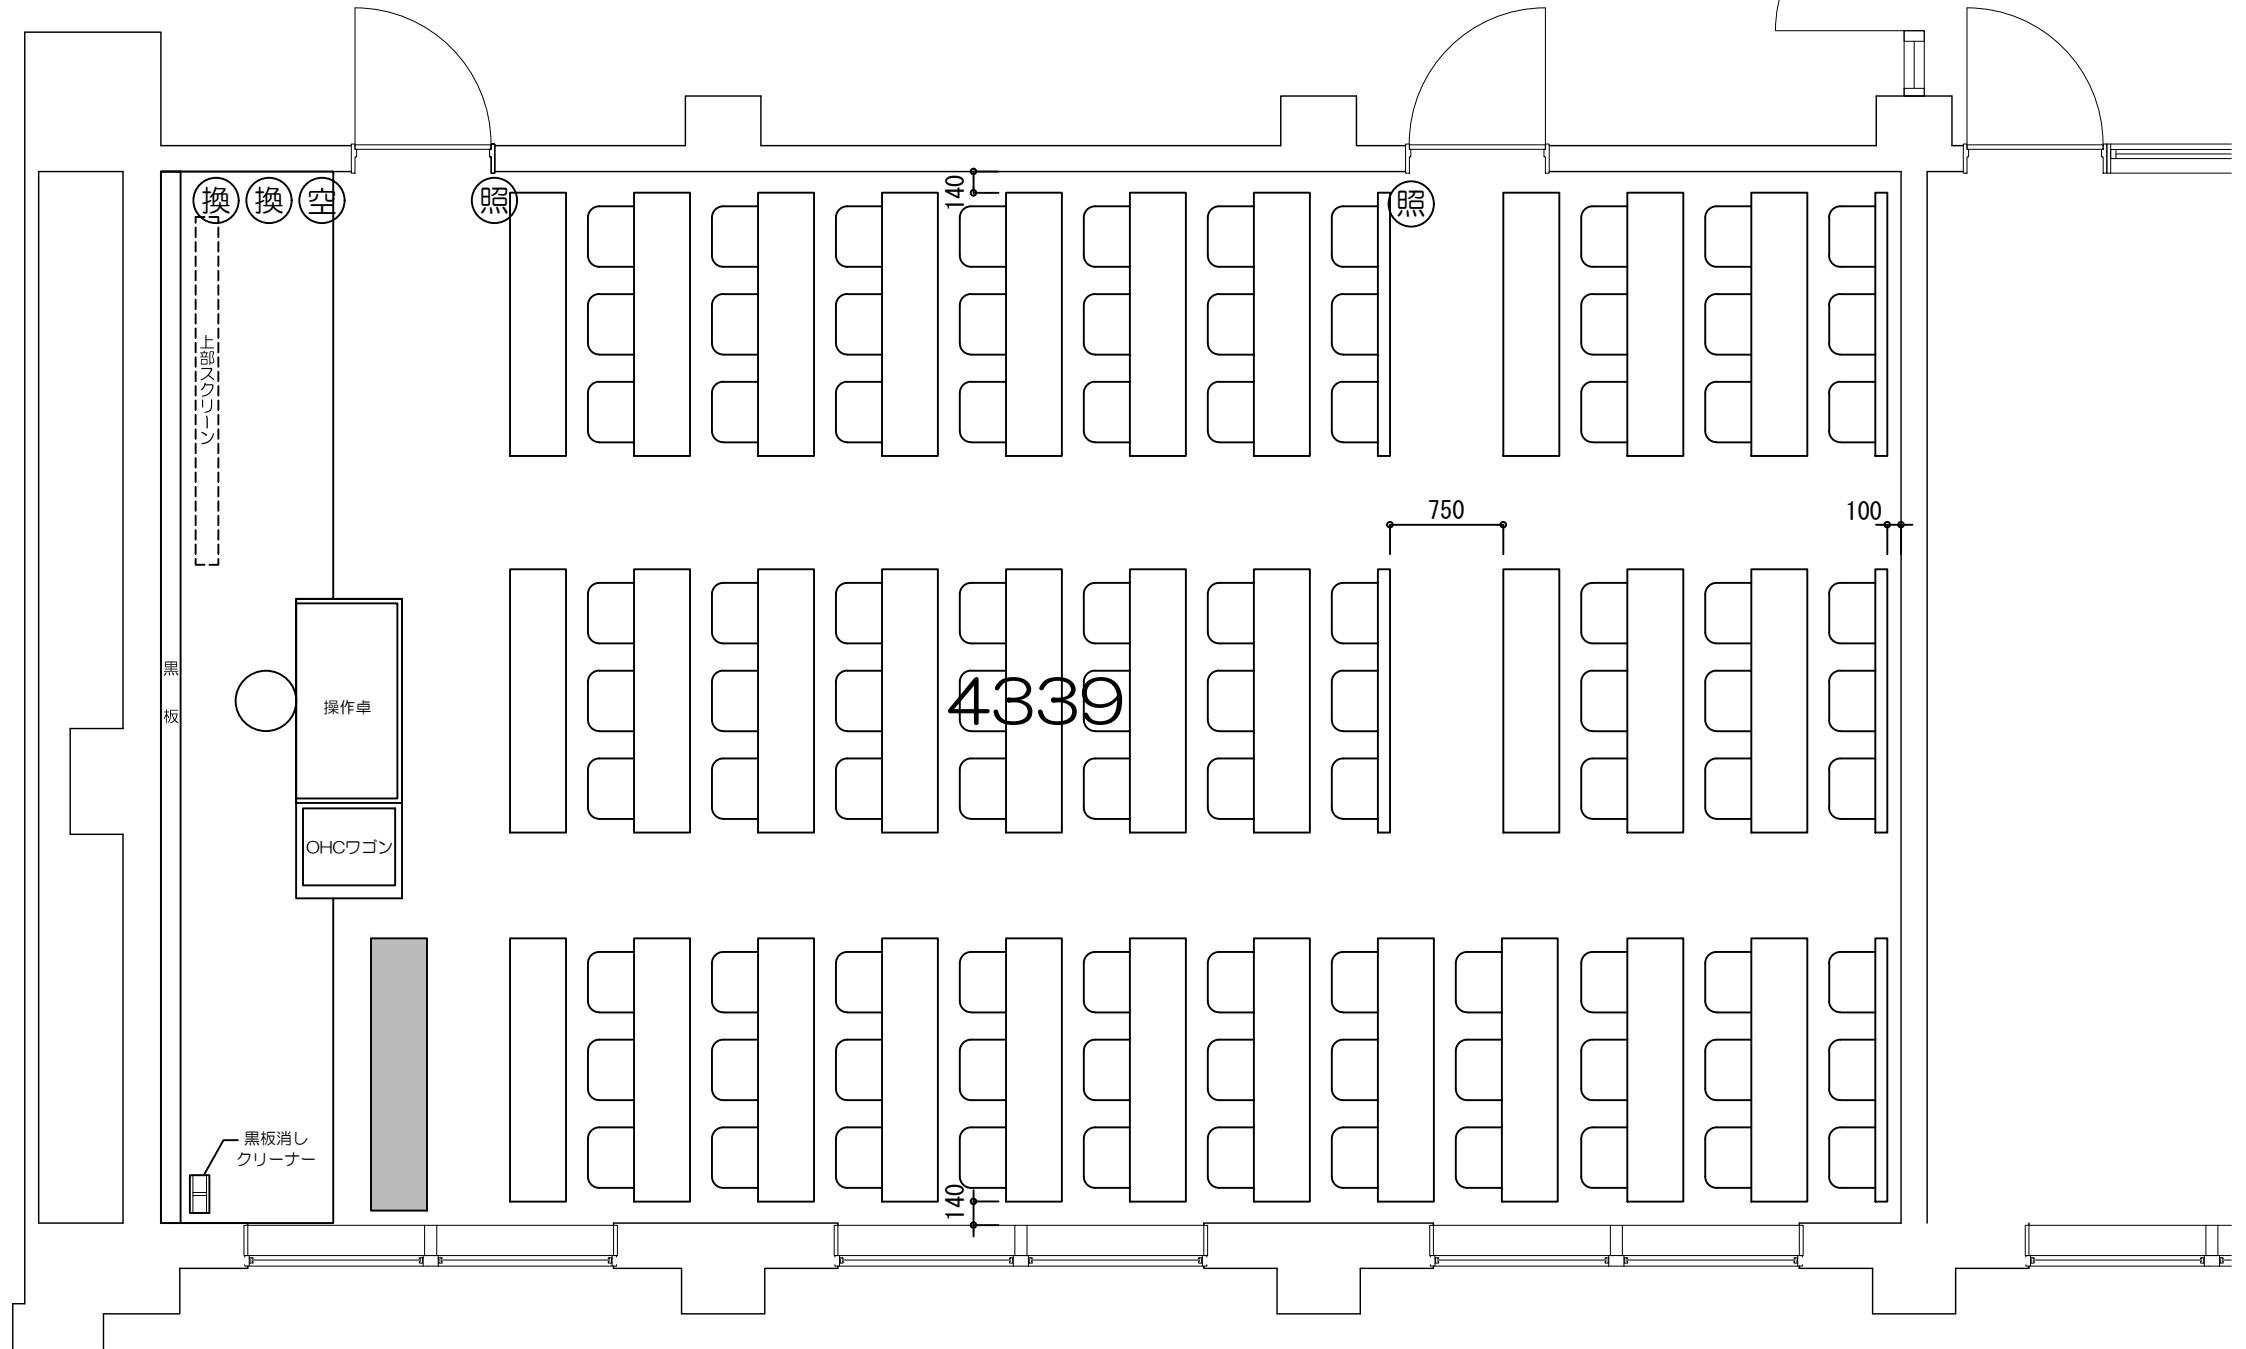

可動席 (1人)

可動席 (3人)

固定席 (2人)

固定席 (3人)

凡例 (照) : 照明スイッチ (空) : 空調スイッチ (換) : 換気スイッチ

Scale=1:50

Scale=1:50

凡例 (照) : 照明スイッチ (空) : 空調スイッチ (換) : 換気スイッチ

Scale=1:50

凡例 (照) : 照明スイッチ (空) : 空調スイッチ (換) : 換気スイッチ

Scale=1:50

凡例 (照) : 照明スイッチ (空) : 空調スイッチ (換) : 換気スイッチ

Scale=1:60

凡例

内線電話

可動席 (1人)