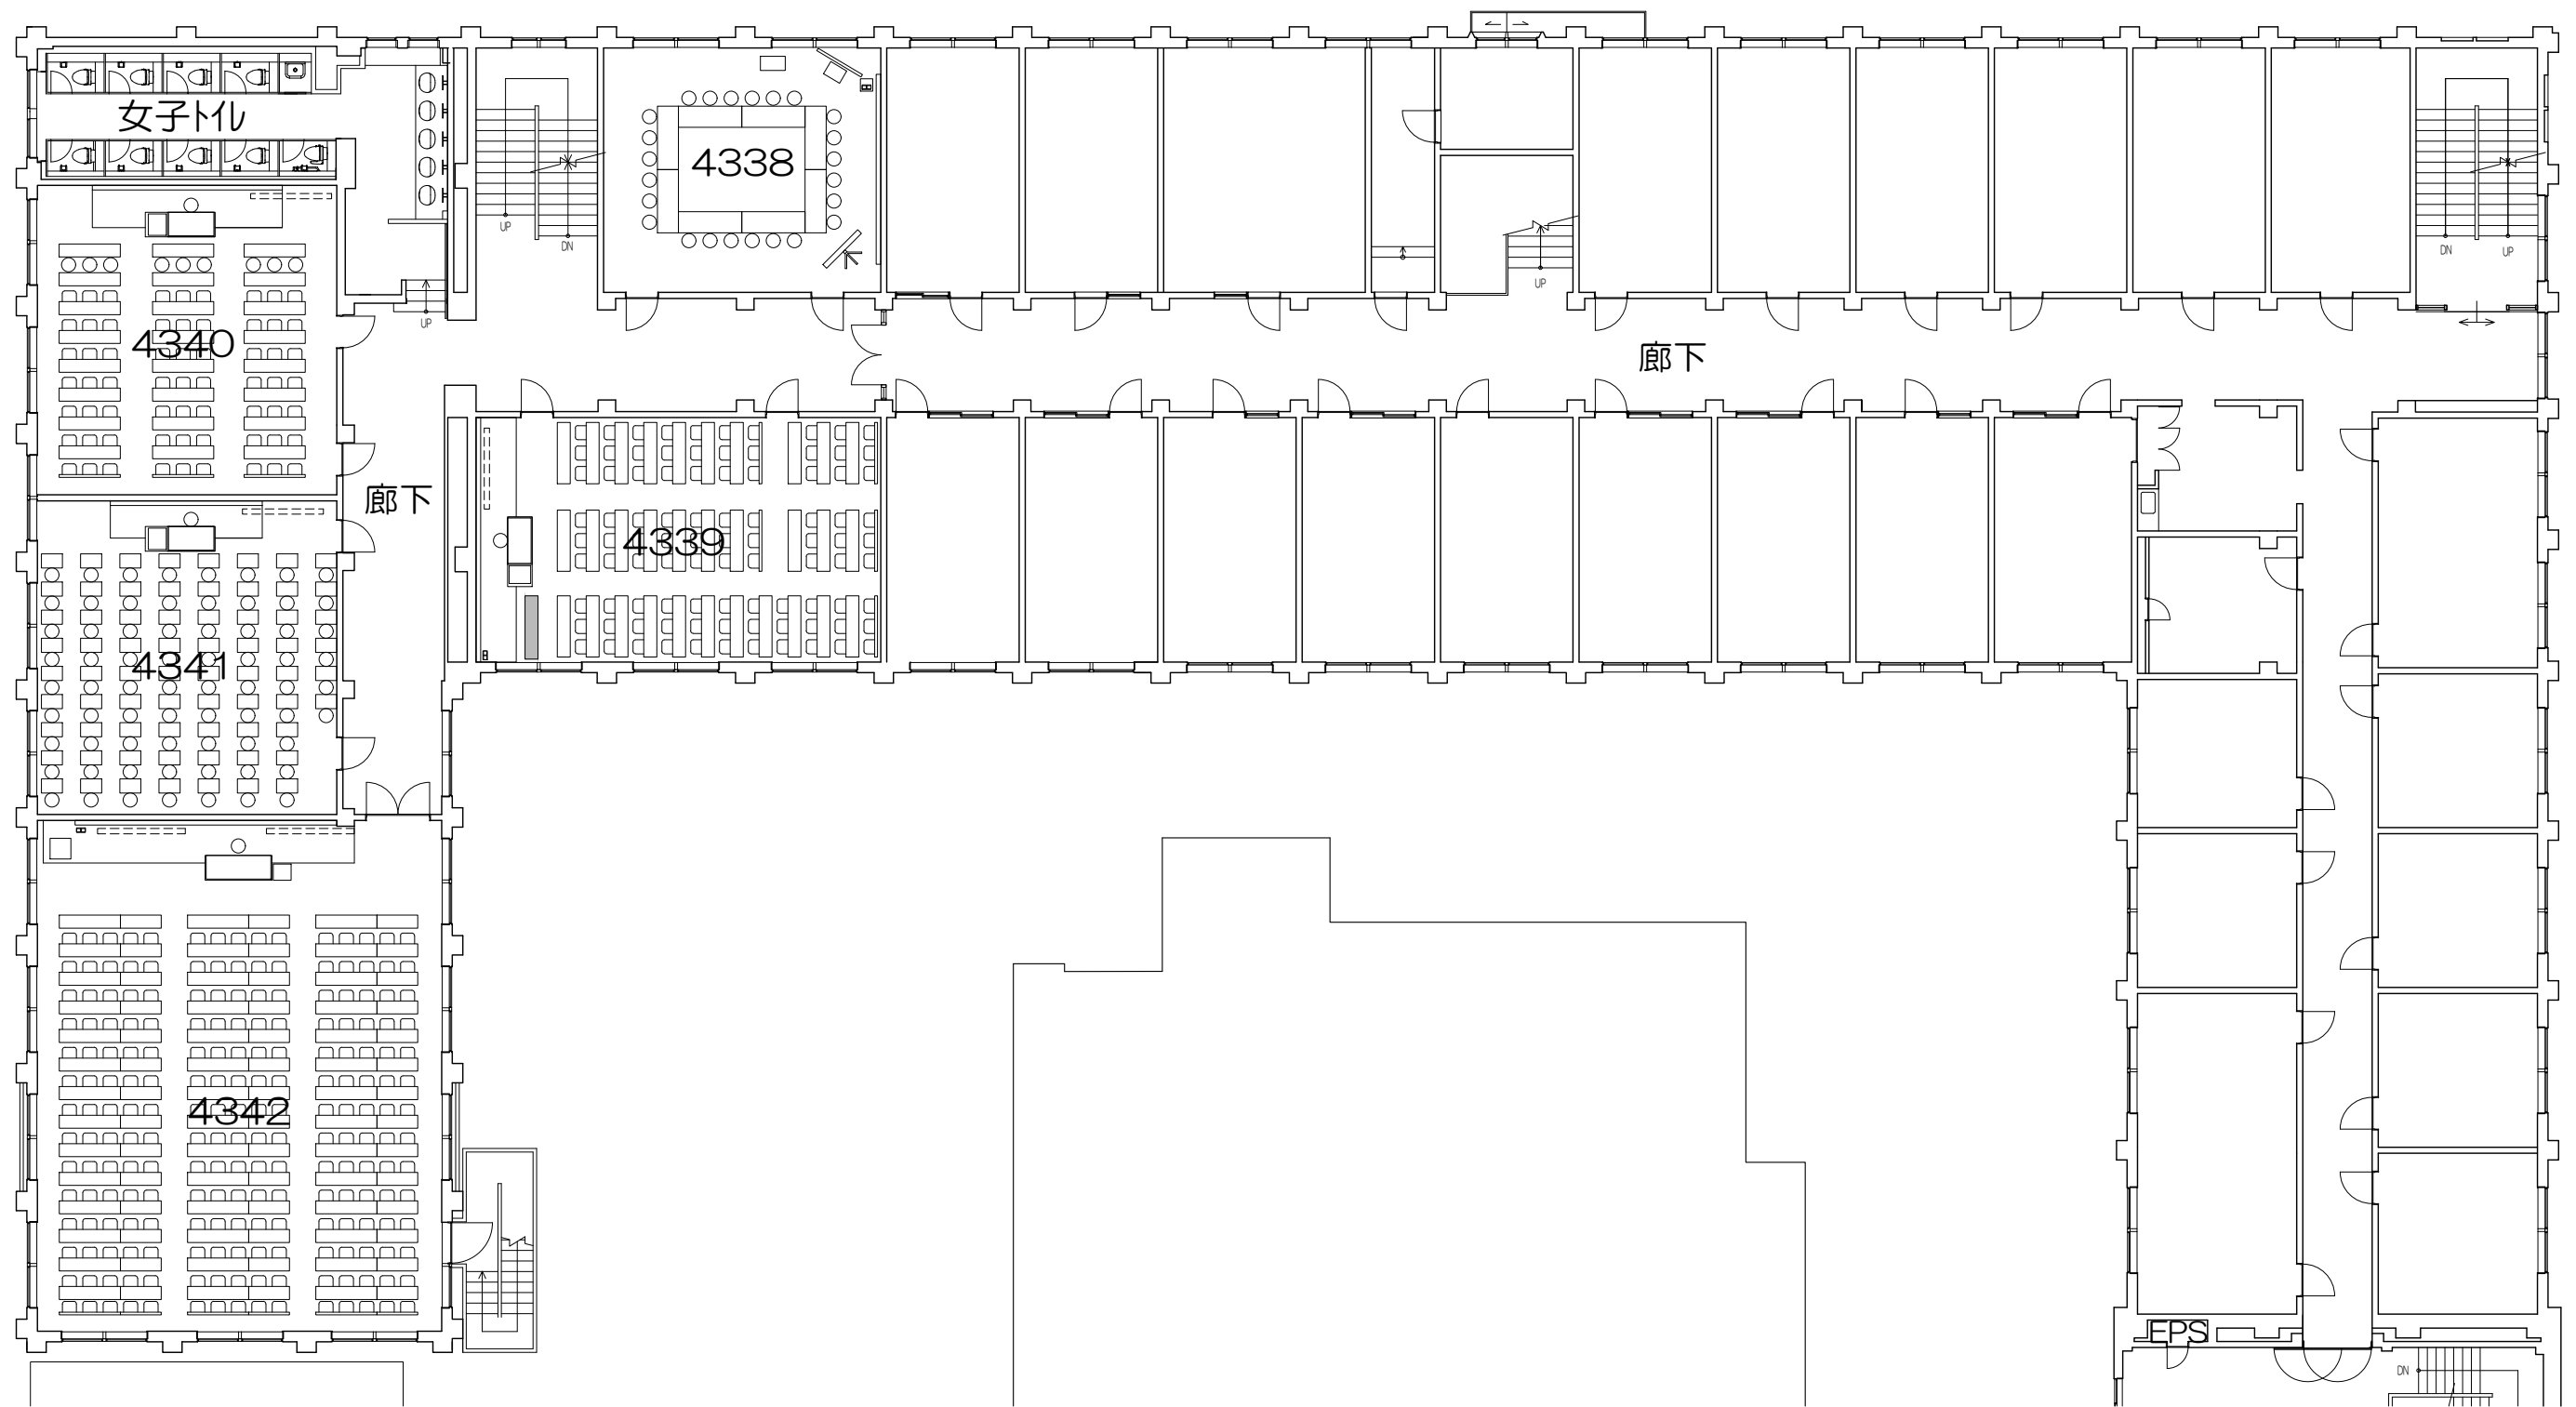

凡例

内線電話

可動席(1人)

凡例

内線電話

可動席 (3人)

凡例

内線電話
(4410教室前)

可動机

可動席 (1人)

可動席 (3人)

固定席 (2人)

固定席 (3人)

凡例

内線電話
(4410教室前)

可動機

可動席 (1人)

可動席 (3人)

固定席 (2人)

固定席 (3人)

凡例 (照) : 照明スイッチ (空) : 空調スイッチ (換) : 換気スイッチ

Scale=1:50

Scale=1:50

凡例 (照) : 照明スイッチ (空) : 空調スイッチ (換) : 換気スイッチ

Scale=1:50

凡例 (照) : 照明スイッチ (空) : 空調スイッチ (換) : 換気スイッチ

Scale=1:50

凡例 (照) : 照明スイッチ (空) : 空調スイッチ (換) : 換気スイッチ

Scale=1:60

凡例

内線電話

可動席 (1人)