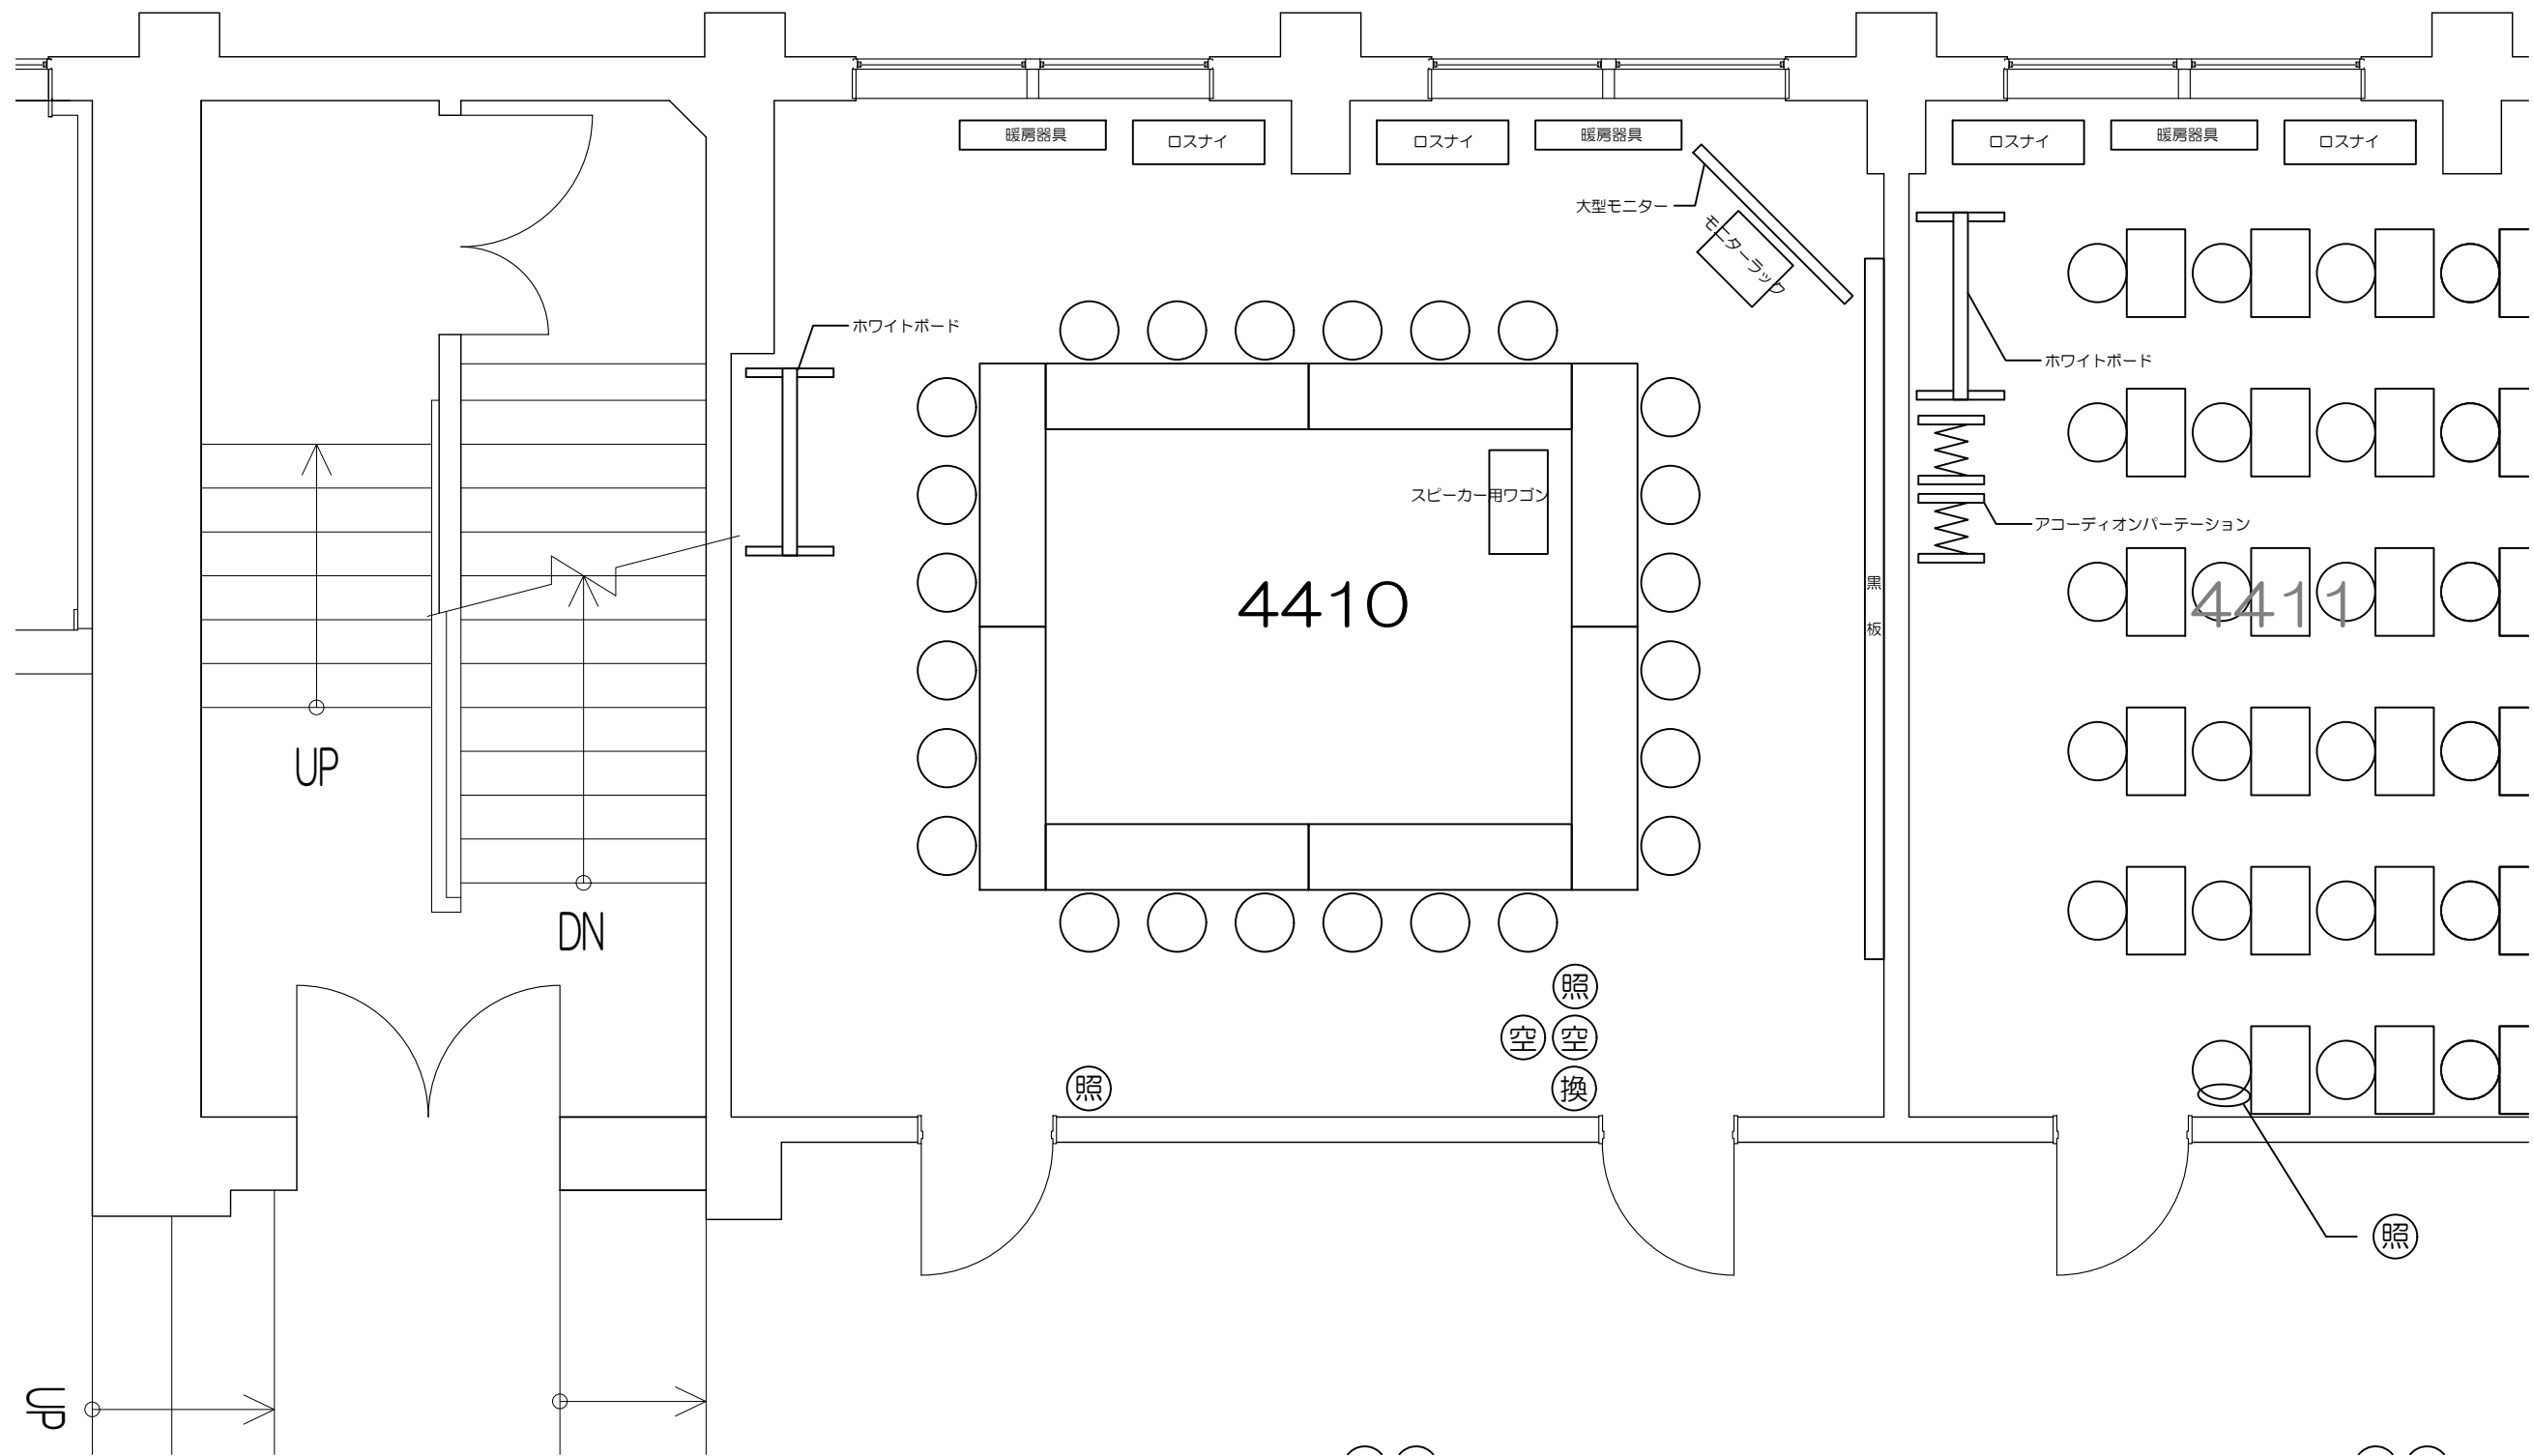

固定席 (3人)

凡例 (照) : 照明スイッチ (空) : 空調スイッチ

Scale=1:100

凡例 (照) : 照明スイッチ (空) : 空調スイッチ (換) : 換気スイッチ

Scale=1:50

凡例 (照) : 照明スイッチ (空) : 空調スイッチ (換) : 換気スイッチ

Scale=1:50

Scale=1:50

凡例 (照) : 照明スイッチ (空) : 空調スイッチ (換) : 換気スイッチ

Scale=1:60

凡例 (照) : 照明スイッチ (空) : 空調スイッチ (換) : 換気スイッチ

4408

凡例 (照) : 照明スイッチ (空) : 空調スイッチ (換) : 換気スイッチ

Scale=1:50

凡例 (照) : 照明スイッチ (空) : 空調スイッチ (換) : 換気スイッチ

Scale=1:50

凡例 (照) : 照明スイッチ (空) : 空調スイッチ (換) : 換気スイッチ

Scale=1:50

凡例 (照) : 照明スイッチ (空) : 空調スイッチ (換) : 換気スイッチ

Scale=1:50