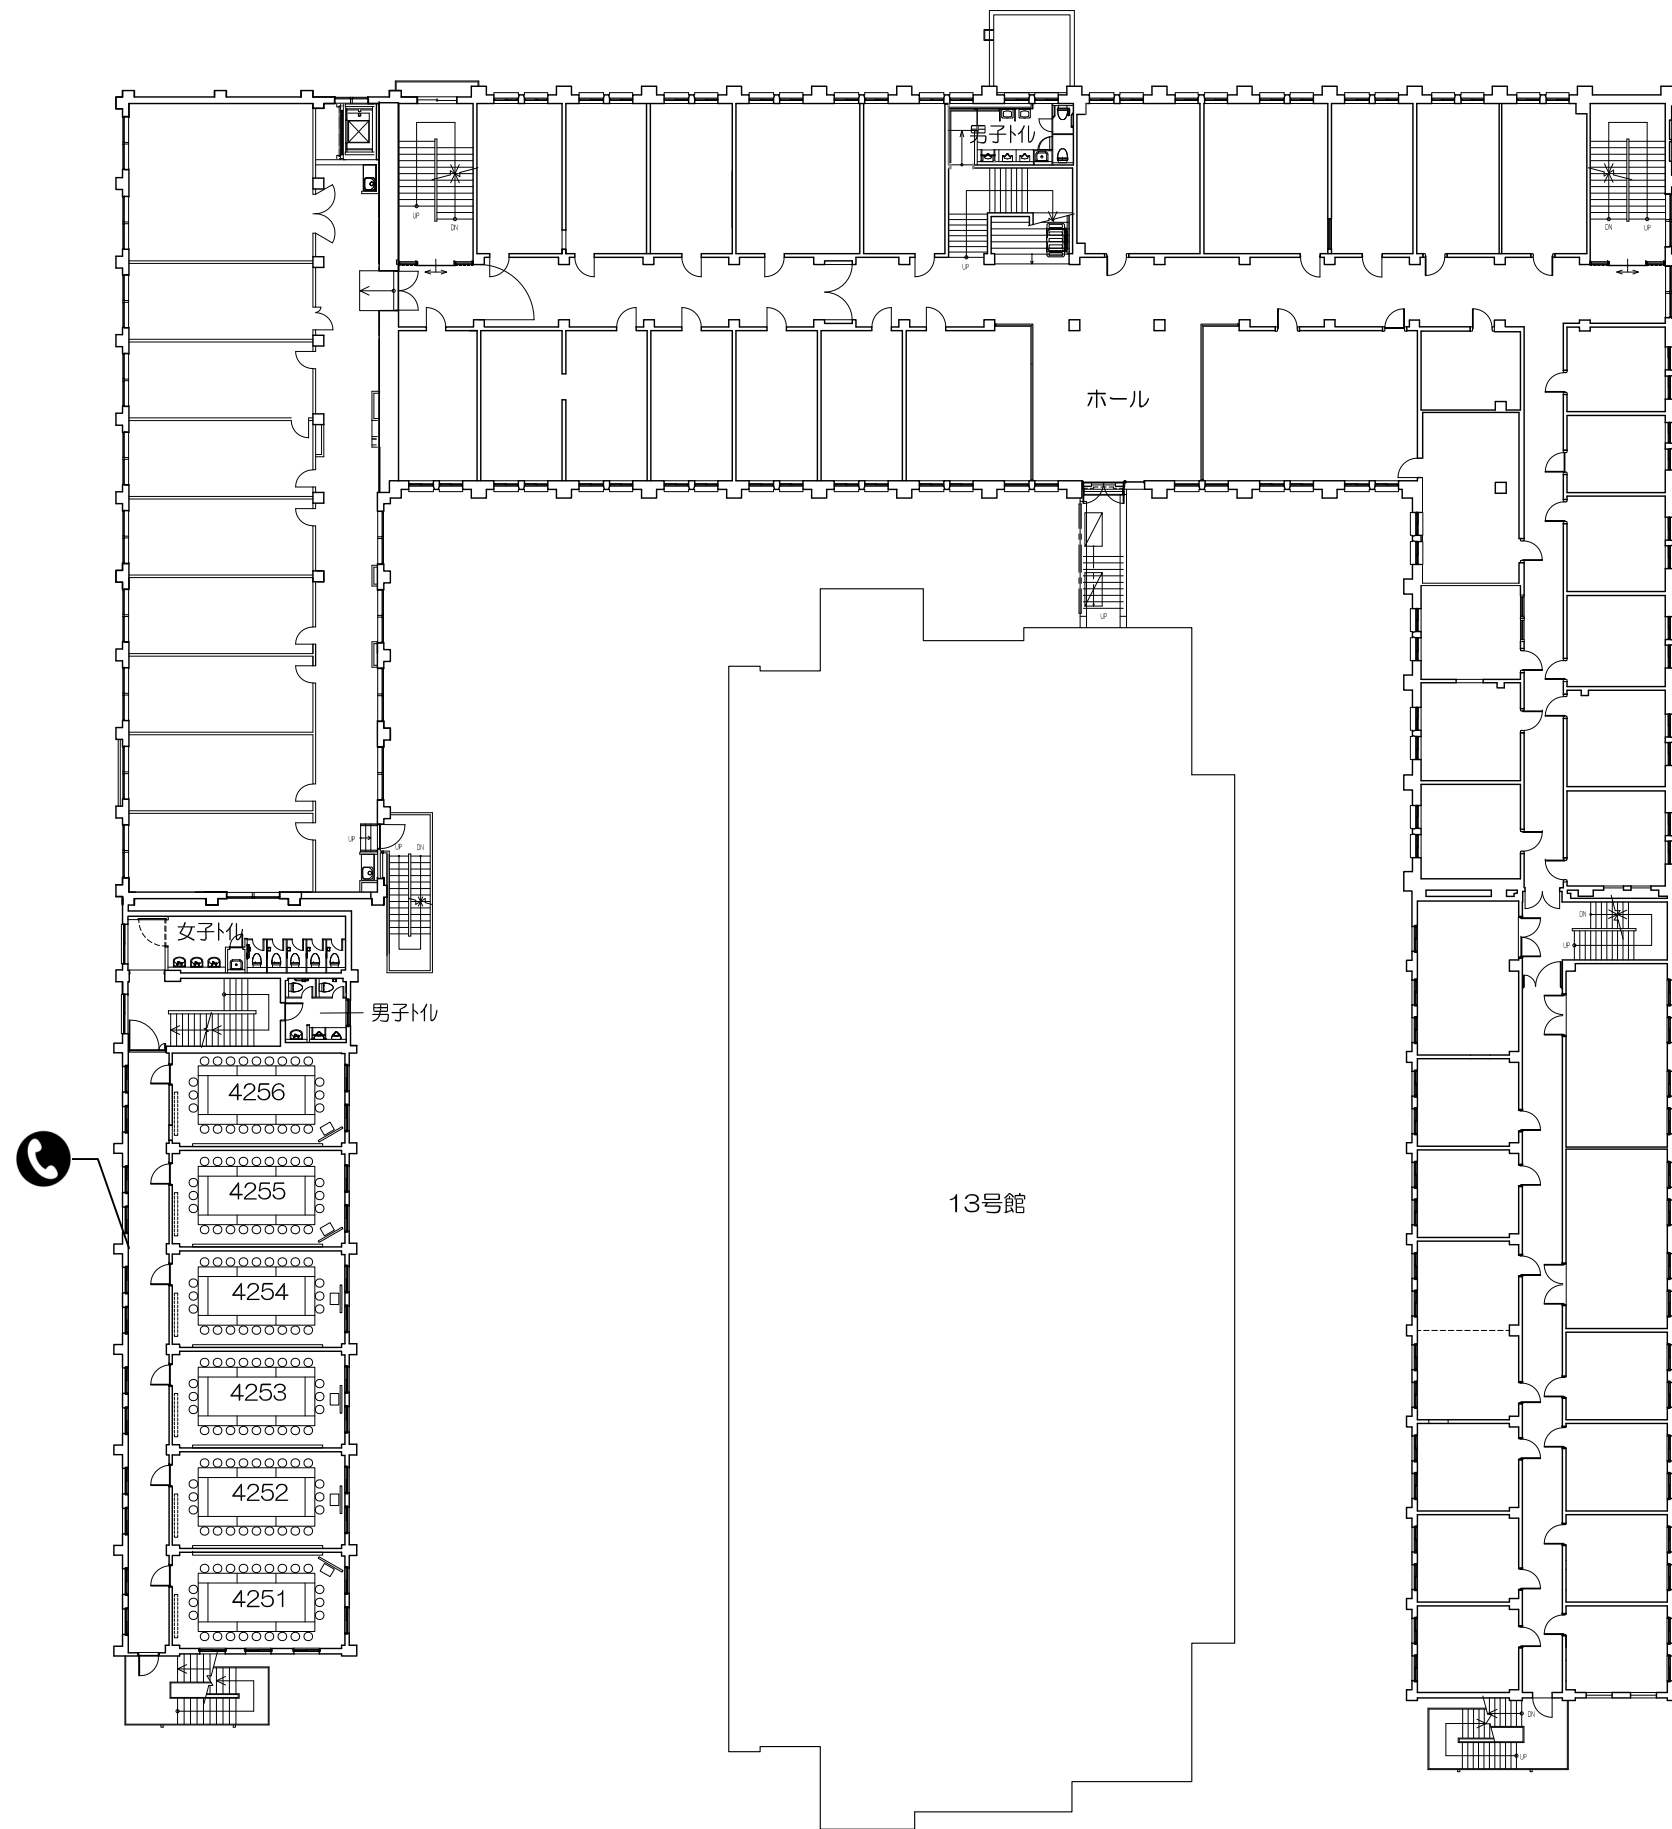

凡例

内線電話

可動席(1人)

凡例

内線電話

可動席 (3人)

凡例

内線電話
(4410教室前)

可動机

可動席 (1人)

可動席 (3人)

固定席 (2人)

固定席 (3人)

凡例

内線電話
(4410教室前)

可動機

可動席 (1人)

可動席 (3人)

固定席 (2人)

固定席 (3人)

凡例 (照) : 照明スイッチ (空) : 空調スイッチ (換) : 換気スイッチ

Scale=1:50

Scale=1:50

凡例 (照) : 照明スイッチ (空) : 空調スイッチ (換) : 換気スイッチ

Scale=1:50

凡例 (照) : 照明スイッチ (空) : 空調スイッチ (換) : 換気スイッチ

Scale=1:50

凡例 (照) : 照明スイッチ (空) : 空調スイッチ (換) : 換気スイッチ

Scale=1:60

凡例

内線電話

可動席 (1人)