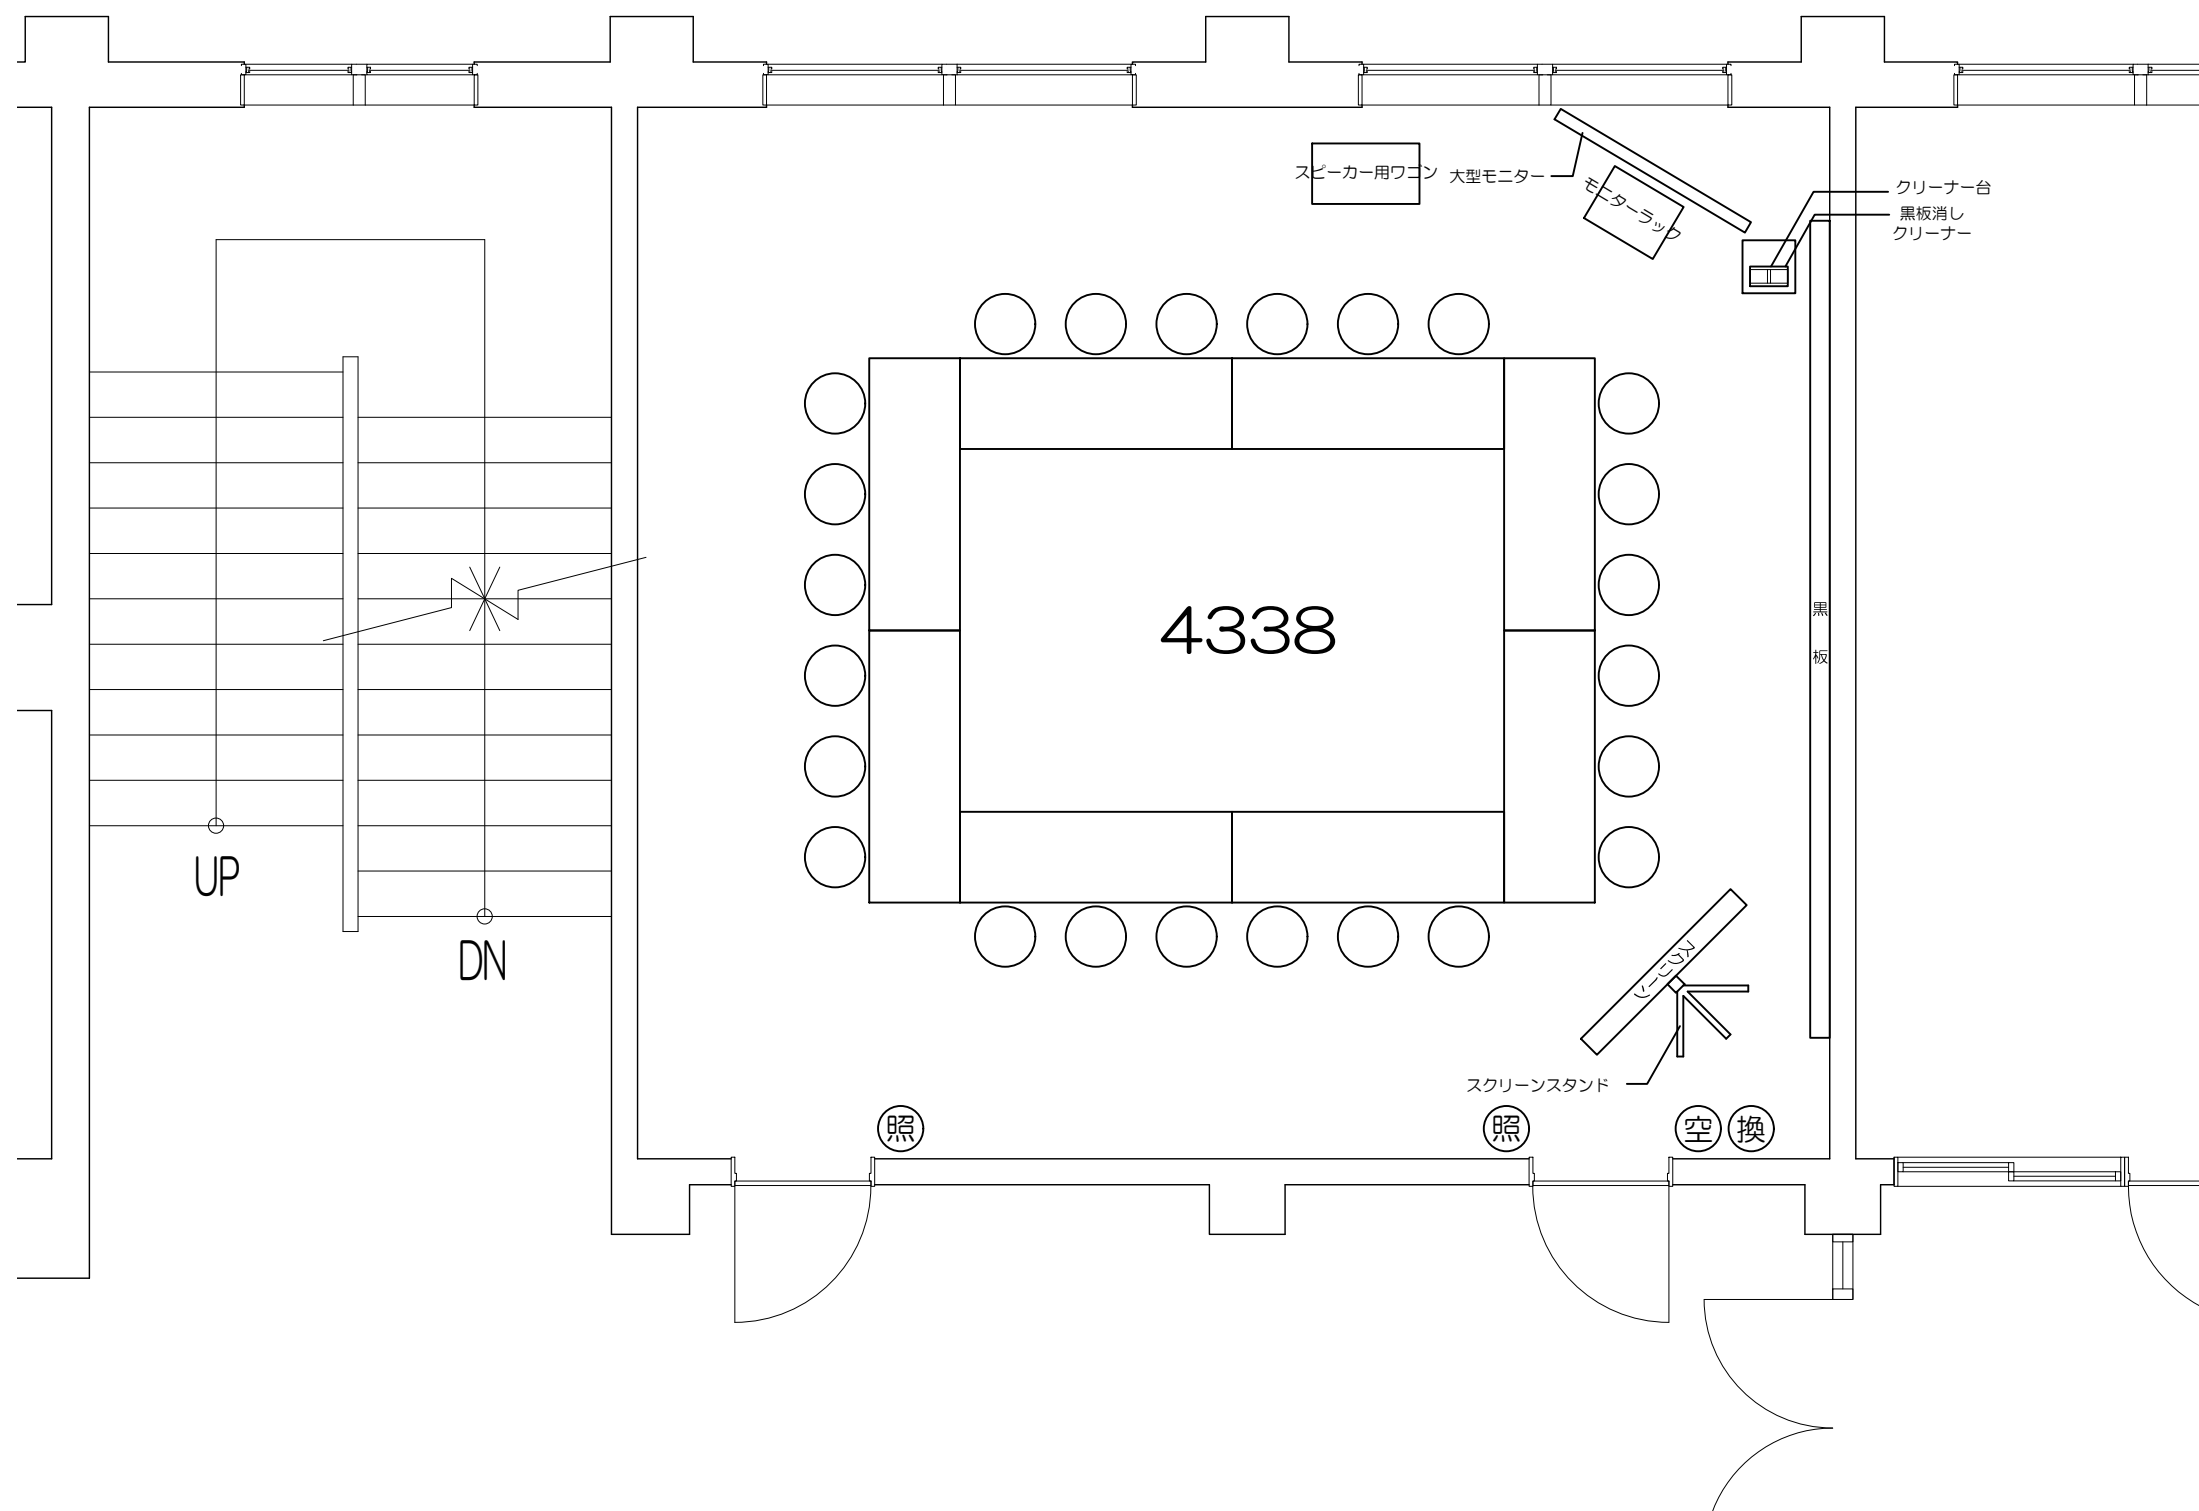

可動席 (1人)

可動席 (3人)

固定席 (2人)

固定席 (3人)

凡例 (照) : 照明スイッチ (空) : 空調スイッチ (換) : 換気スイッチ

Scale=1:50

Scale=1:50

凡例 (照) : 照明スイッチ (空) : 空調スイッチ (換) : 換気スイッチ

Scale=1:50

凡例 (照) : 照明スイッチ (空) : 空調スイッチ (換) : 換気スイッチ

Scale=1:50

凡例 (照) : 照明スイッチ (空) : 空調スイッチ (換) : 換気スイッチ

Scale=1:60

凡例

内線電話

可動席 (1人)