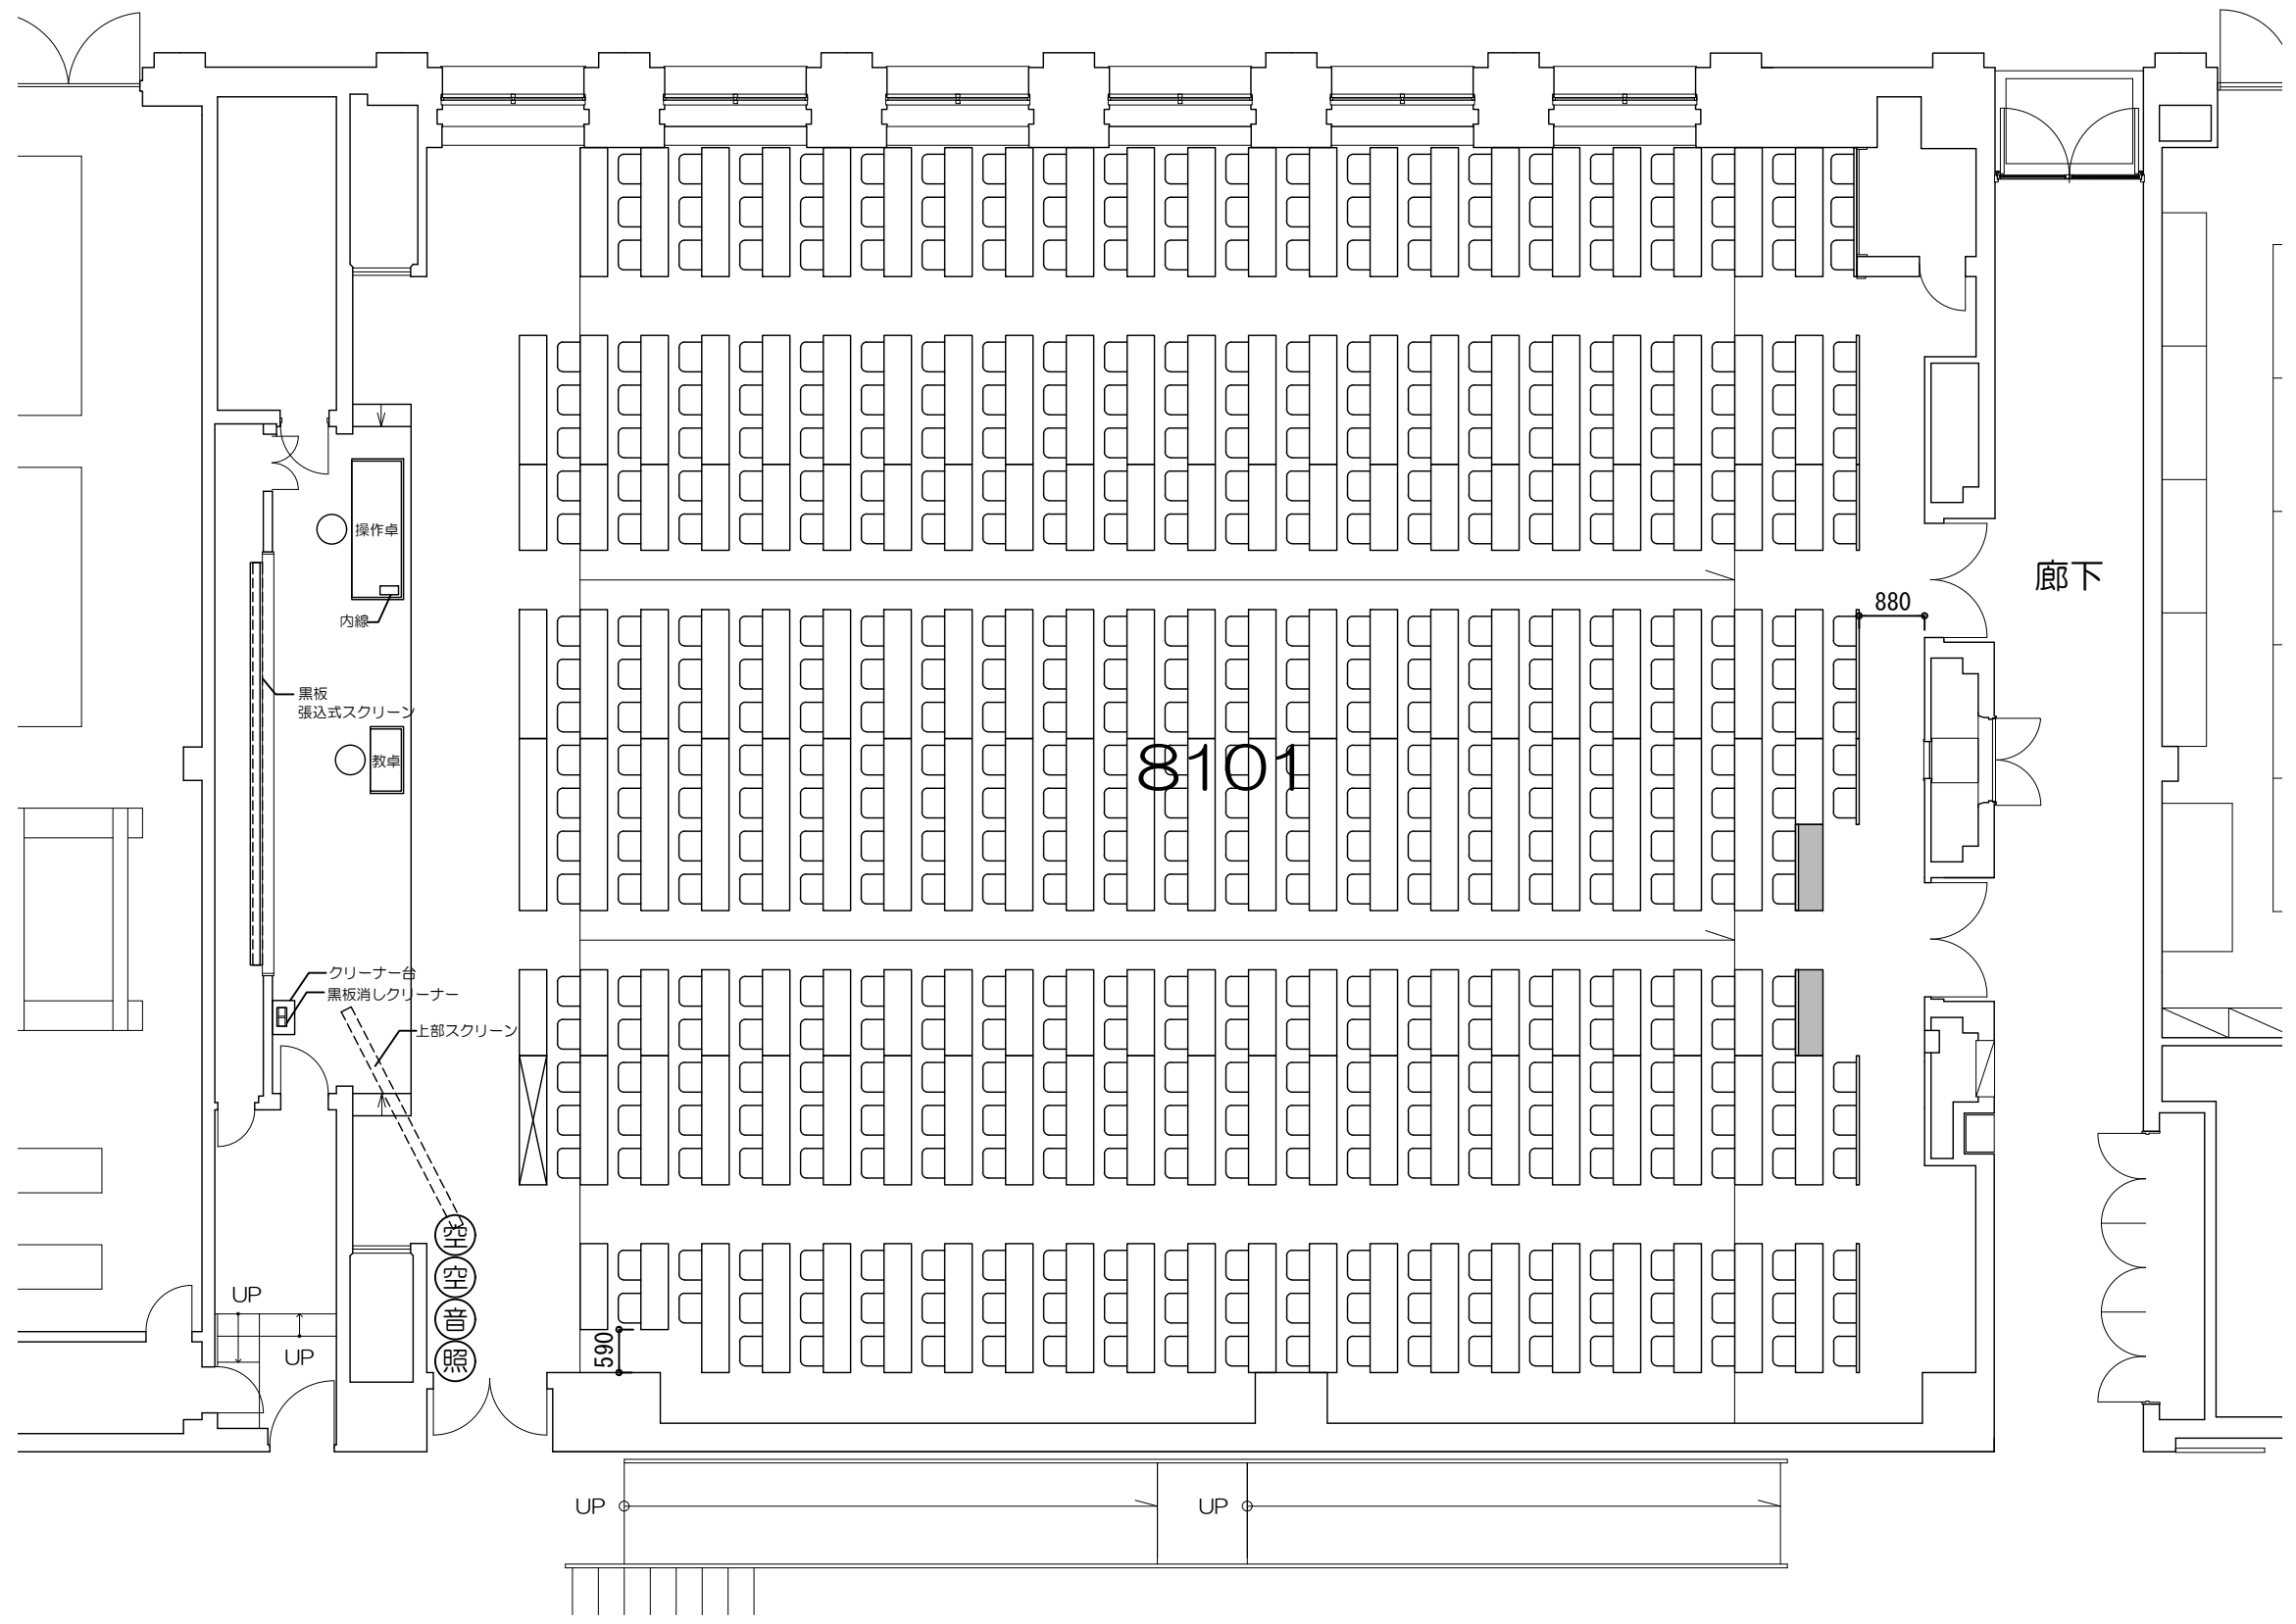

凡例

内線電話

可動機

固定席 (2人)

固定席 (3人)

固定席 (4人)

固定席 (3人)
※机可動/椅子固定

凡例 (照) : 照明スイッチ (空) : 空調スイッチ (音) : 音量スイッチ

凡例

内線電話

可動機

固定席 (2人)

固定席 (3人)

固定席 (4人)

凡例 (照) : 照明スイッチ (空) : 空調スイッチ (音) : 音量スイッチ

0 50cm 1m 2m 5m
Scale=1:100

凡例 (照) : 照明スイッチ (空) : 空調スイッチ (音) : 音量スイッチ

0 50cm 1m 2m 5m
Scale=1:60