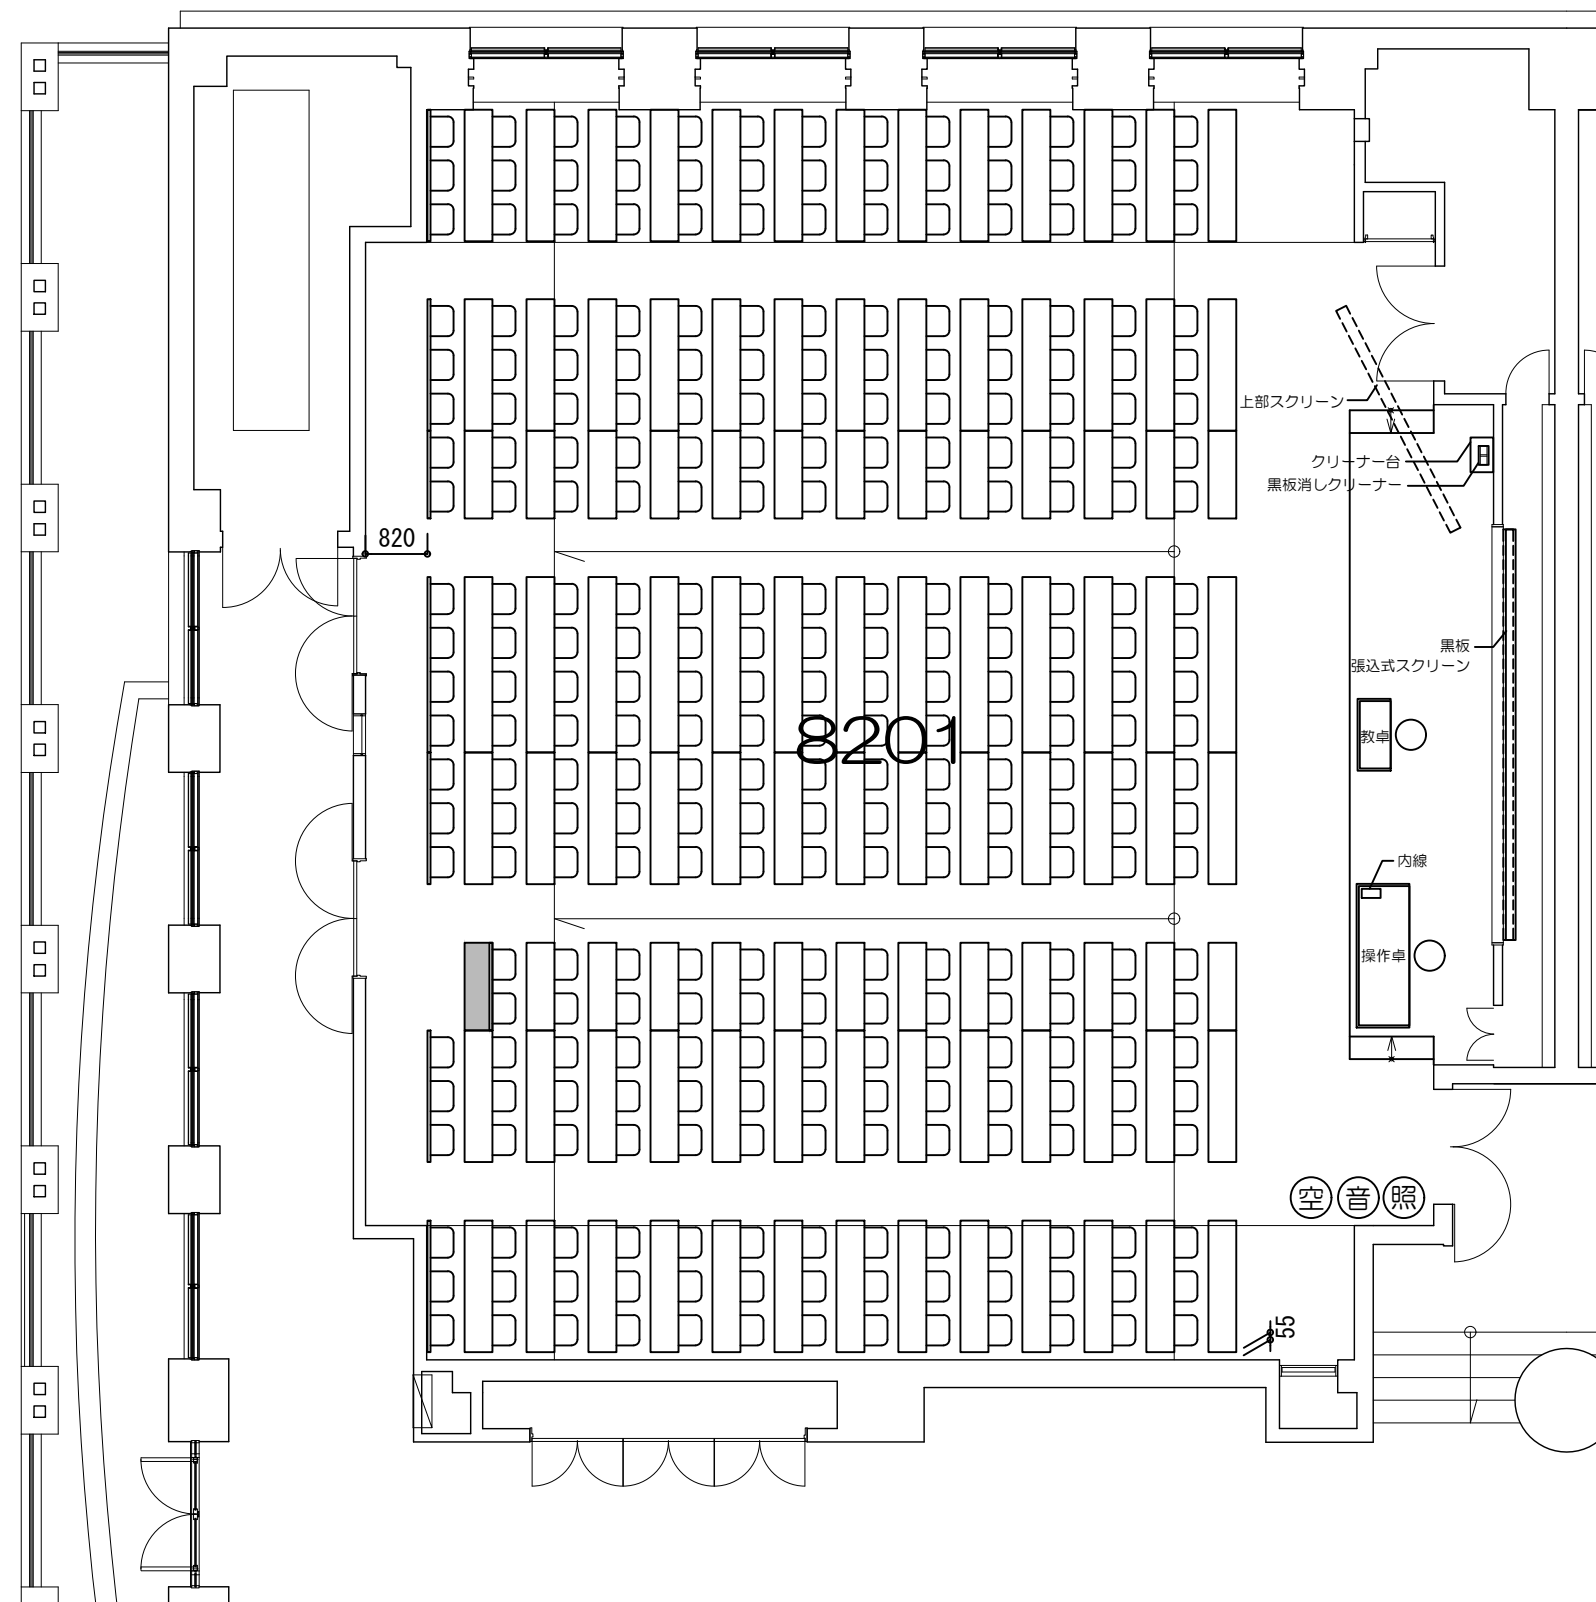

凡例

内線電話

可動機

固定席 (2人)

固定席 (3人)

固定席 (4人)

凡例 (照) : 照明スイッチ (空) : 空調スイッチ (音) : 音量スイッチ

0 50cm 1m 2m 5m
Scale=1:100

凡例 (照) : 照明スイッチ (空) : 空調スイッチ (音) : 音量スイッチ

0 50cm 1m 2m 5m
Scale=1:100

凡例

内線電話

可動机

固定席 (5人)

凡例 (照) : 照明スイッチ (空) : 空調スイッチ (音) : 音量スイッチ

0 50cm 1m 2m 5m
Scale=1:60