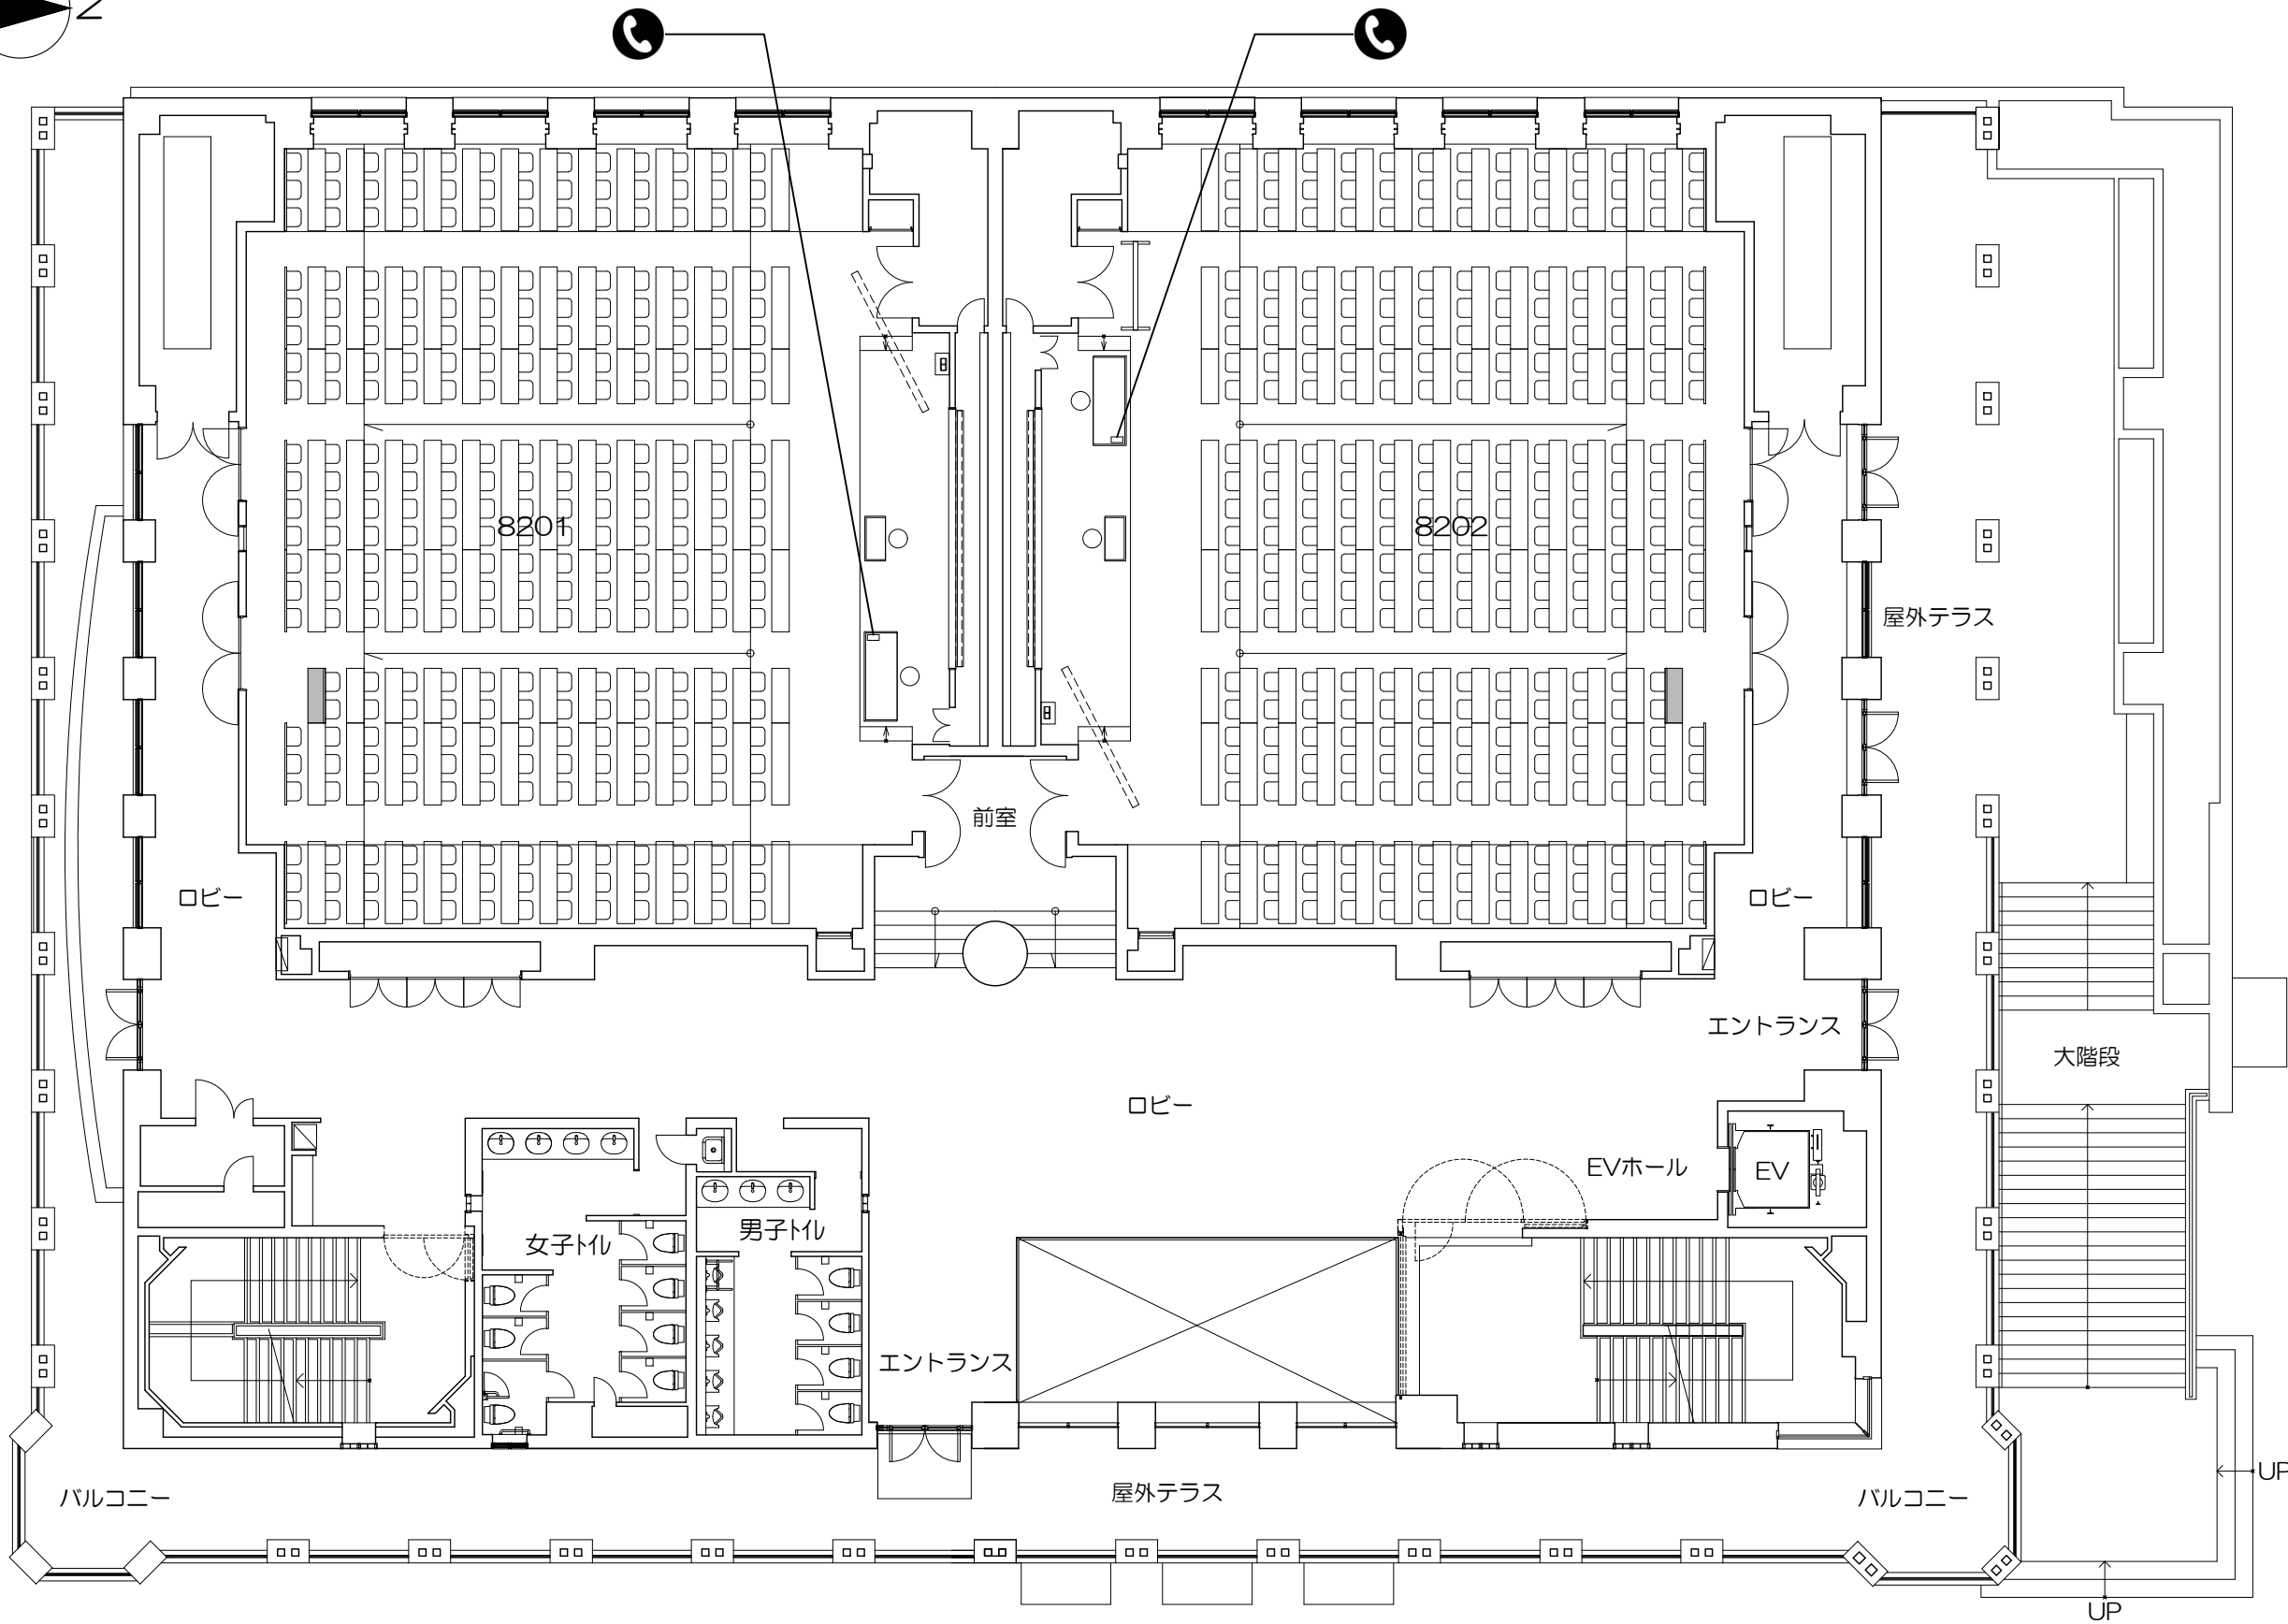

凡例

内線電話

可動機

固定席 (2人)

固定席 (3人)

固定席 (4人)

固定席 (3人)
※机可動/椅子固定

凡例 (照) : 照明スイッチ (空) : 空調スイッチ (音) : 音量スイッチ

凡例

内線電話

可動機

固定席 (2人)

固定席 (3人)

固定席 (4人)

凡例 (照) : 照明スイッチ (空) : 空調スイッチ (音) : 音量スイッチ

0 50cm 1m 2m 5m
Scale=1:100

凡例 (照) : 照明スイッチ (空) : 空調スイッチ (音) : 音量スイッチ

0 50cm 1m 2m 5m
Scale=1:100

凡例

内線電話

可動机

固定席 (5人)

凡例 (照) : 照明スイッチ (空) : 空調スイッチ (音) : 音量スイッチ

0 50cm 1m 2m 5m
Scale=1:60

凡例 (照) : 照明スイッチ (空) : 空調スイッチ (音) : 音量スイッチ

0 50cm 1m 2m 5m
Scale=1:60