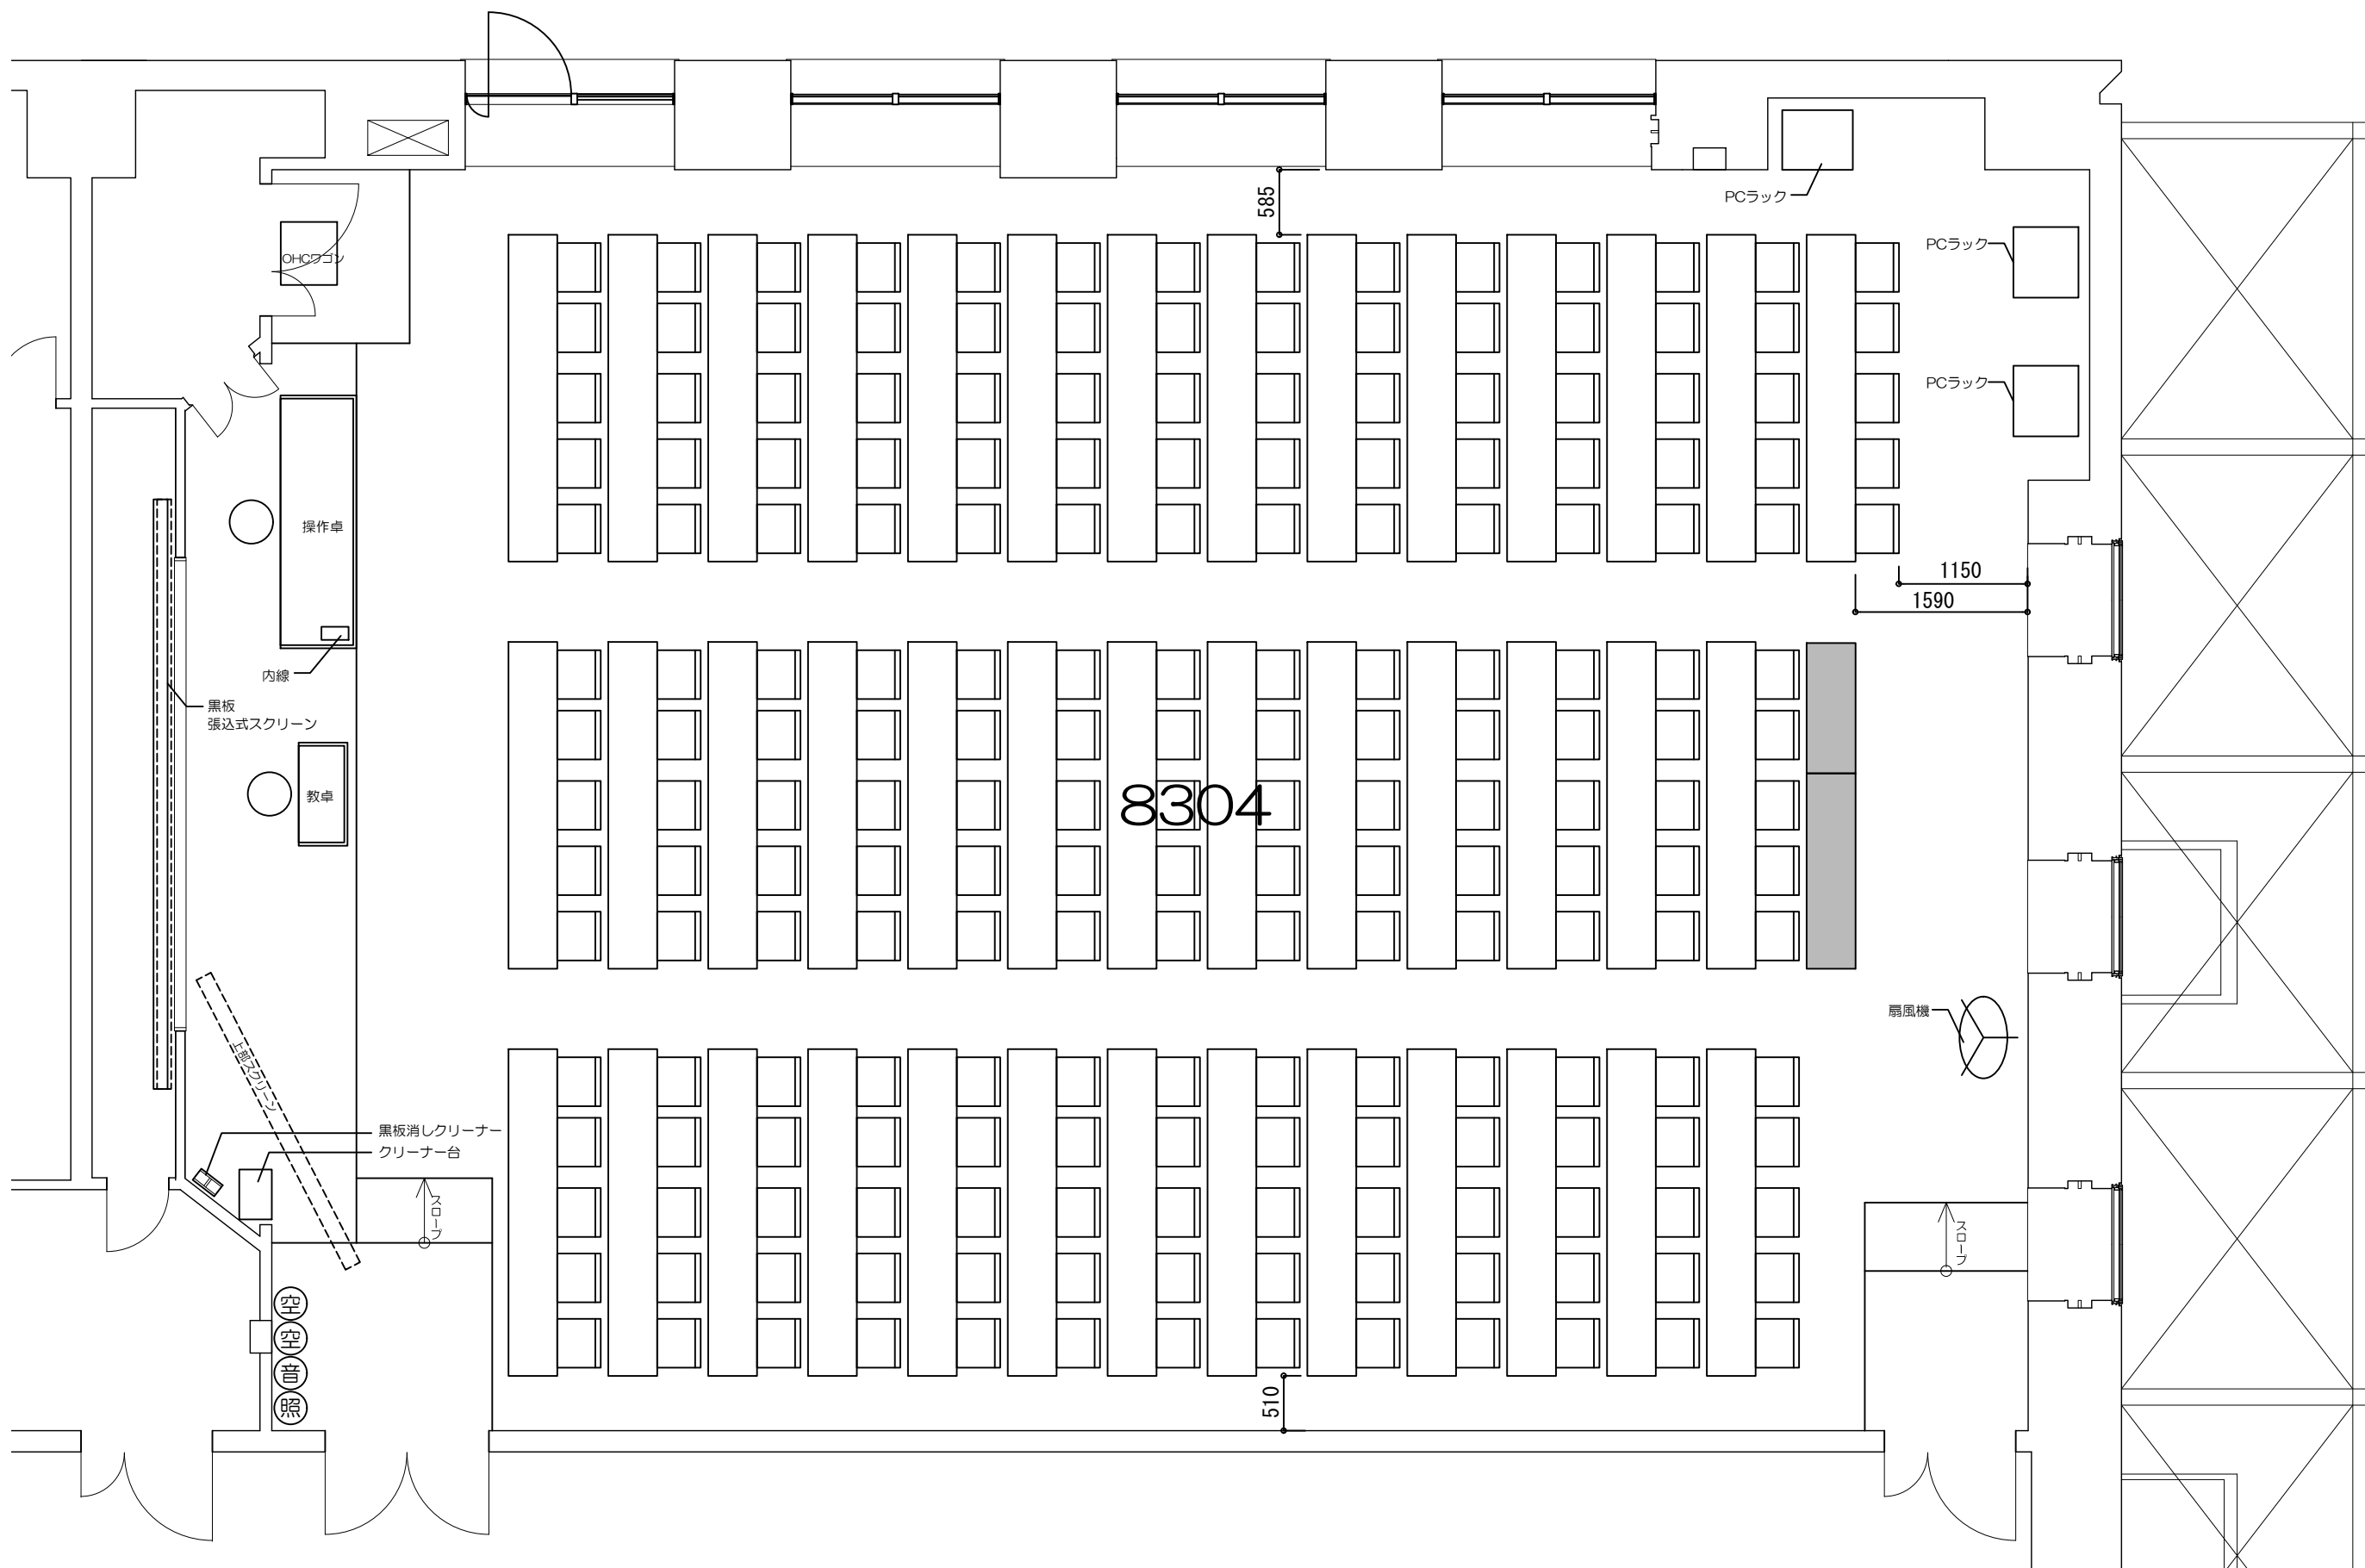

凡例 (照) : 照明スイッチ (空) : 空調スイッチ (音) : 音量スイッチ

0 50cm 1m 2m 5m
Scale=1:100

凡例

内線電話

可動机

固定席 (5人)

凡例 (照) : 照明スイッチ (空) : 空調スイッチ (音) : 音量スイッチ

0 50cm 1m 2m 5m
Scale=1:60

凡例 (照) : 照明スイッチ (空) : 空調スイッチ (音) : 音量スイッチ

0 50cm 1m 2m 5m
Scale=1:60