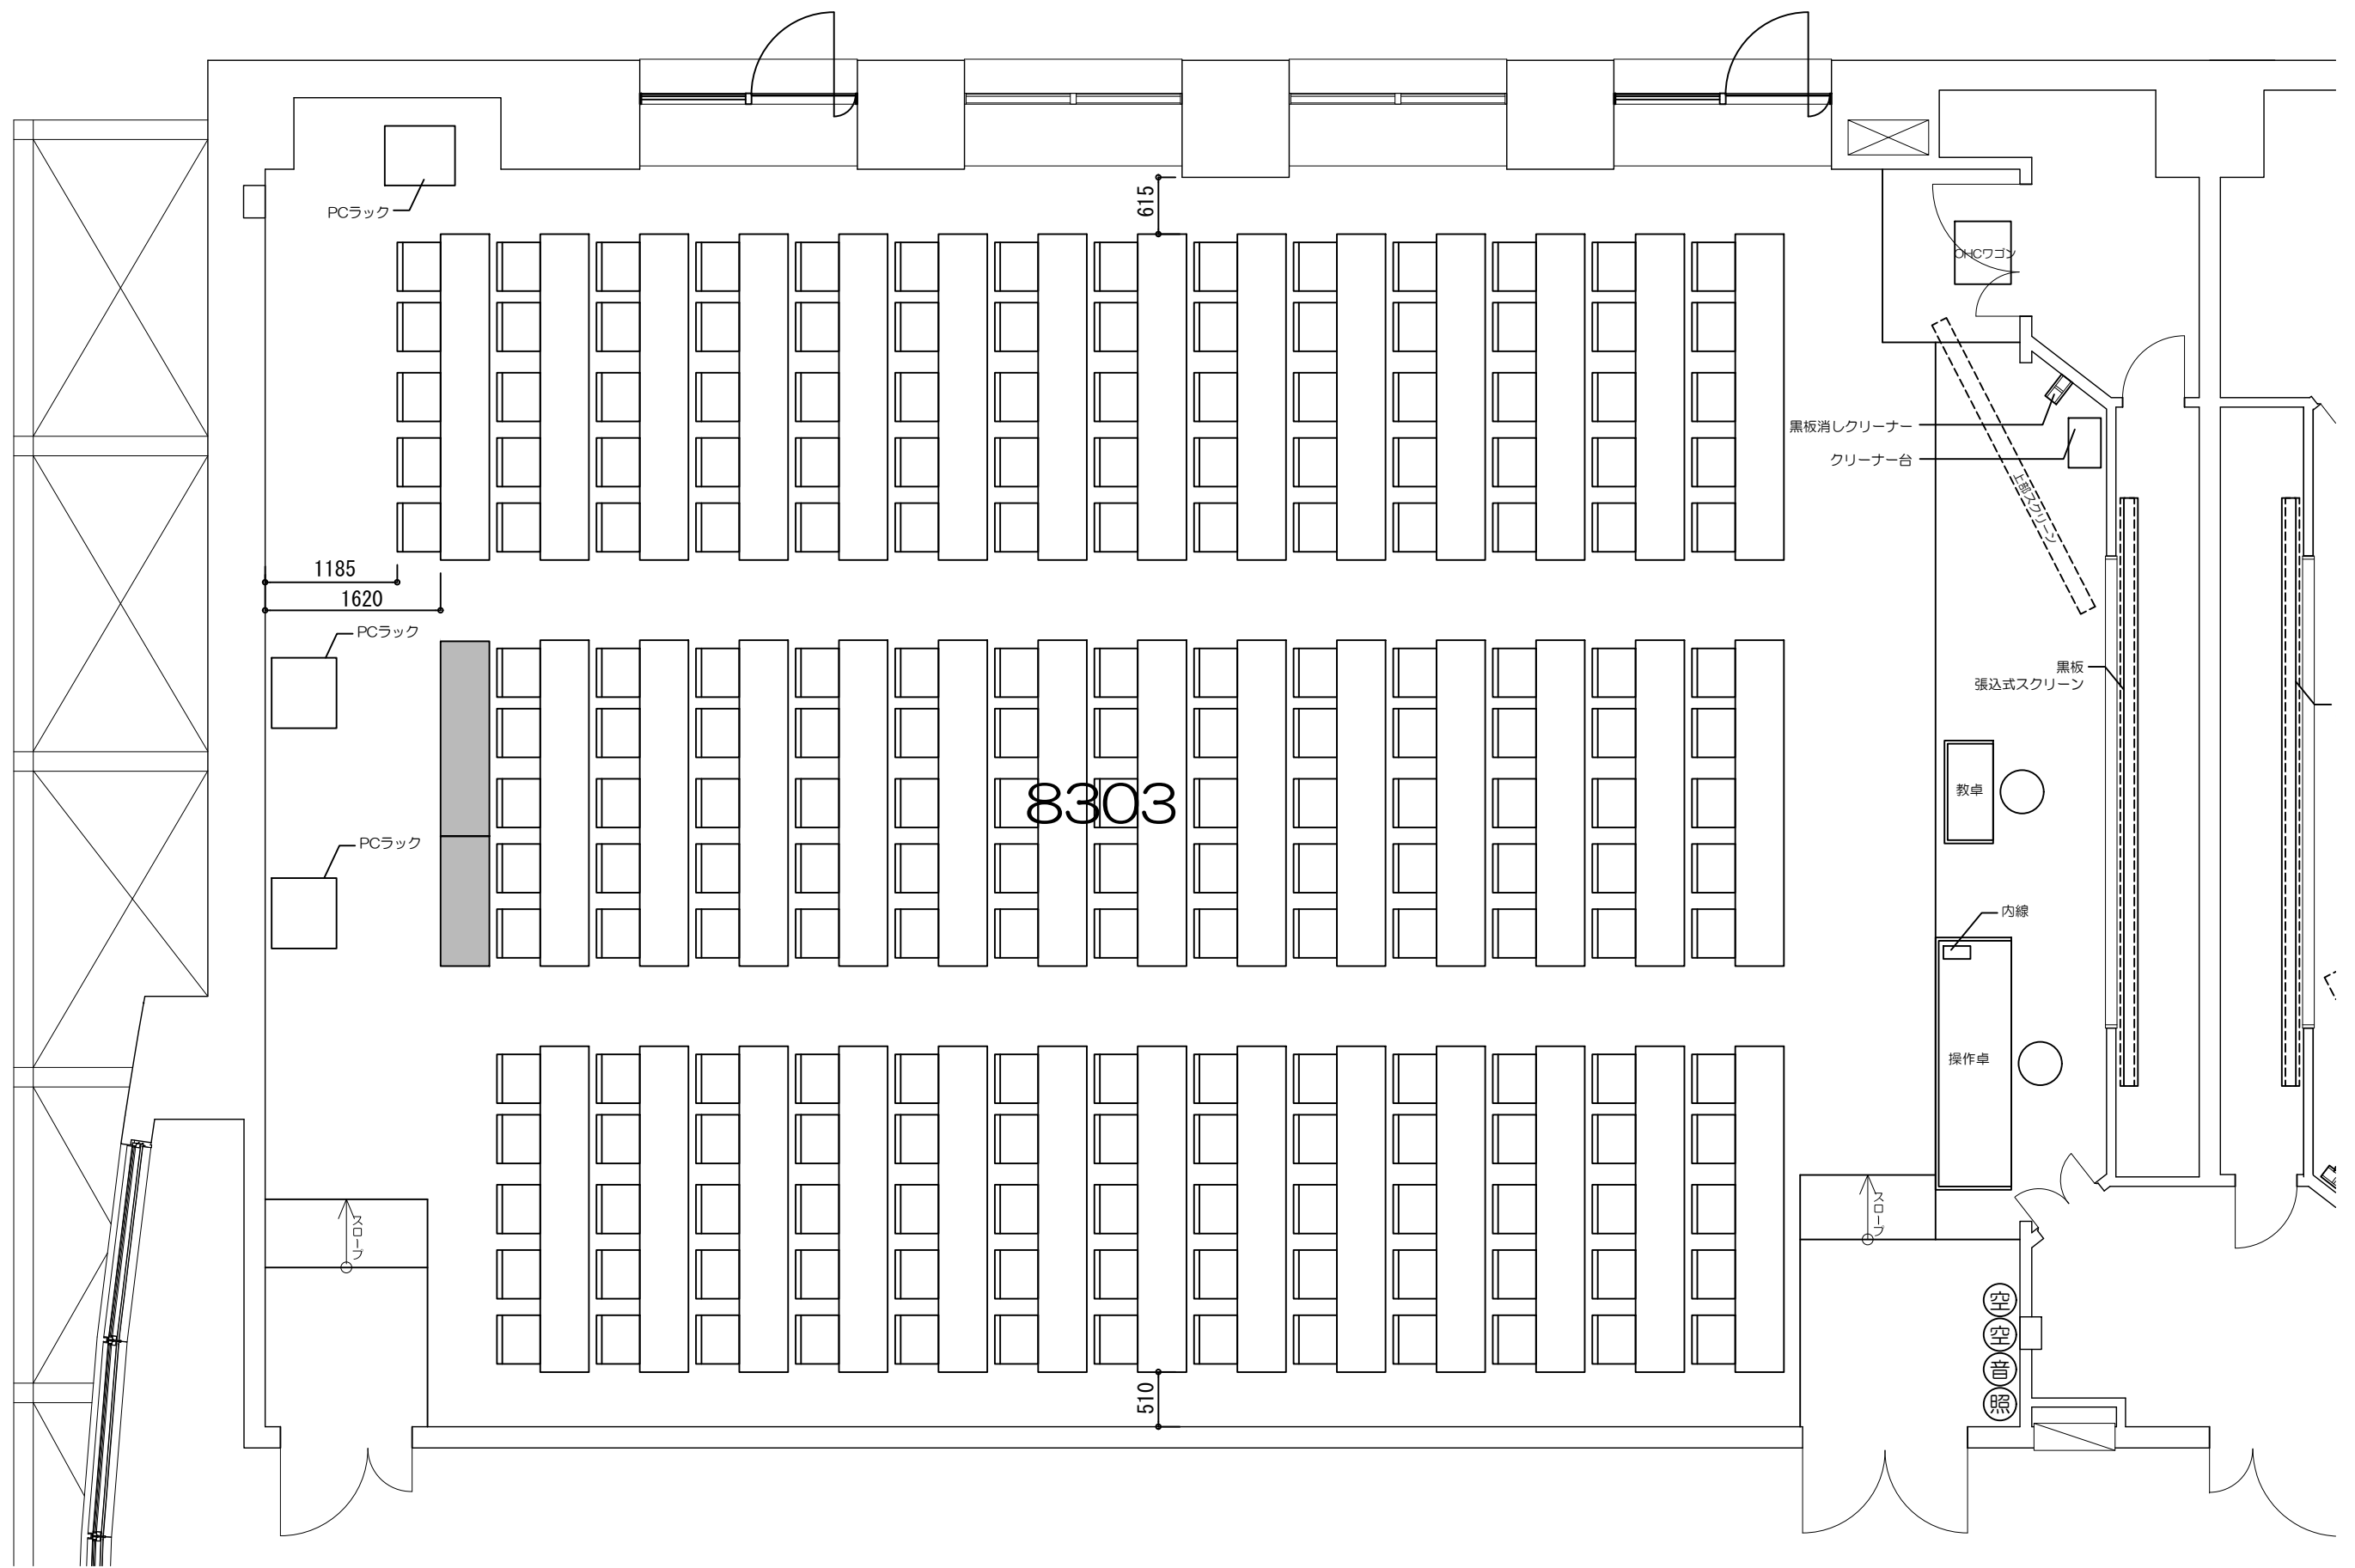

凡例 (照) : 照明スイッチ (空) : 空調スイッチ (音) : 音量スイッチ

0 50cm 1m 2m 5m
Scale=1:100

凡例

内線電話

可動机

固定席 (5人)

凡例 (照) : 照明スイッチ (空) : 空調スイッチ (音) : 音量スイッチ

0 50cm 1m 2m 5m
Scale=1:60

凡例 (照) : 照明スイッチ (空) : 空調スイッチ (音) : 音量スイッチ

0 50cm 1m 2m 5m
Scale=1:60