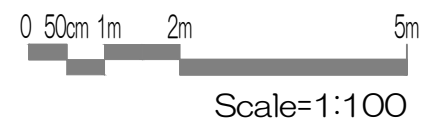

凡例

内線電話

可動機

固定席 (2人)

固定席 (3人)

固定席 (4人)

固定席 (3人)
※机可動/椅子固定

凡例 (照) : 照明スイッチ (空) : 空調スイッチ (音) : 音量スイッチ

凡例

内線電話

可動機

固定席 (2人)

固定席 (3人)

固定席 (4人)

凡例 (照) : 照明スイッチ (空) : 空調スイッチ (音) : 音量スイッチ

0 50cm 1m 2m 5m
Scale=1:100