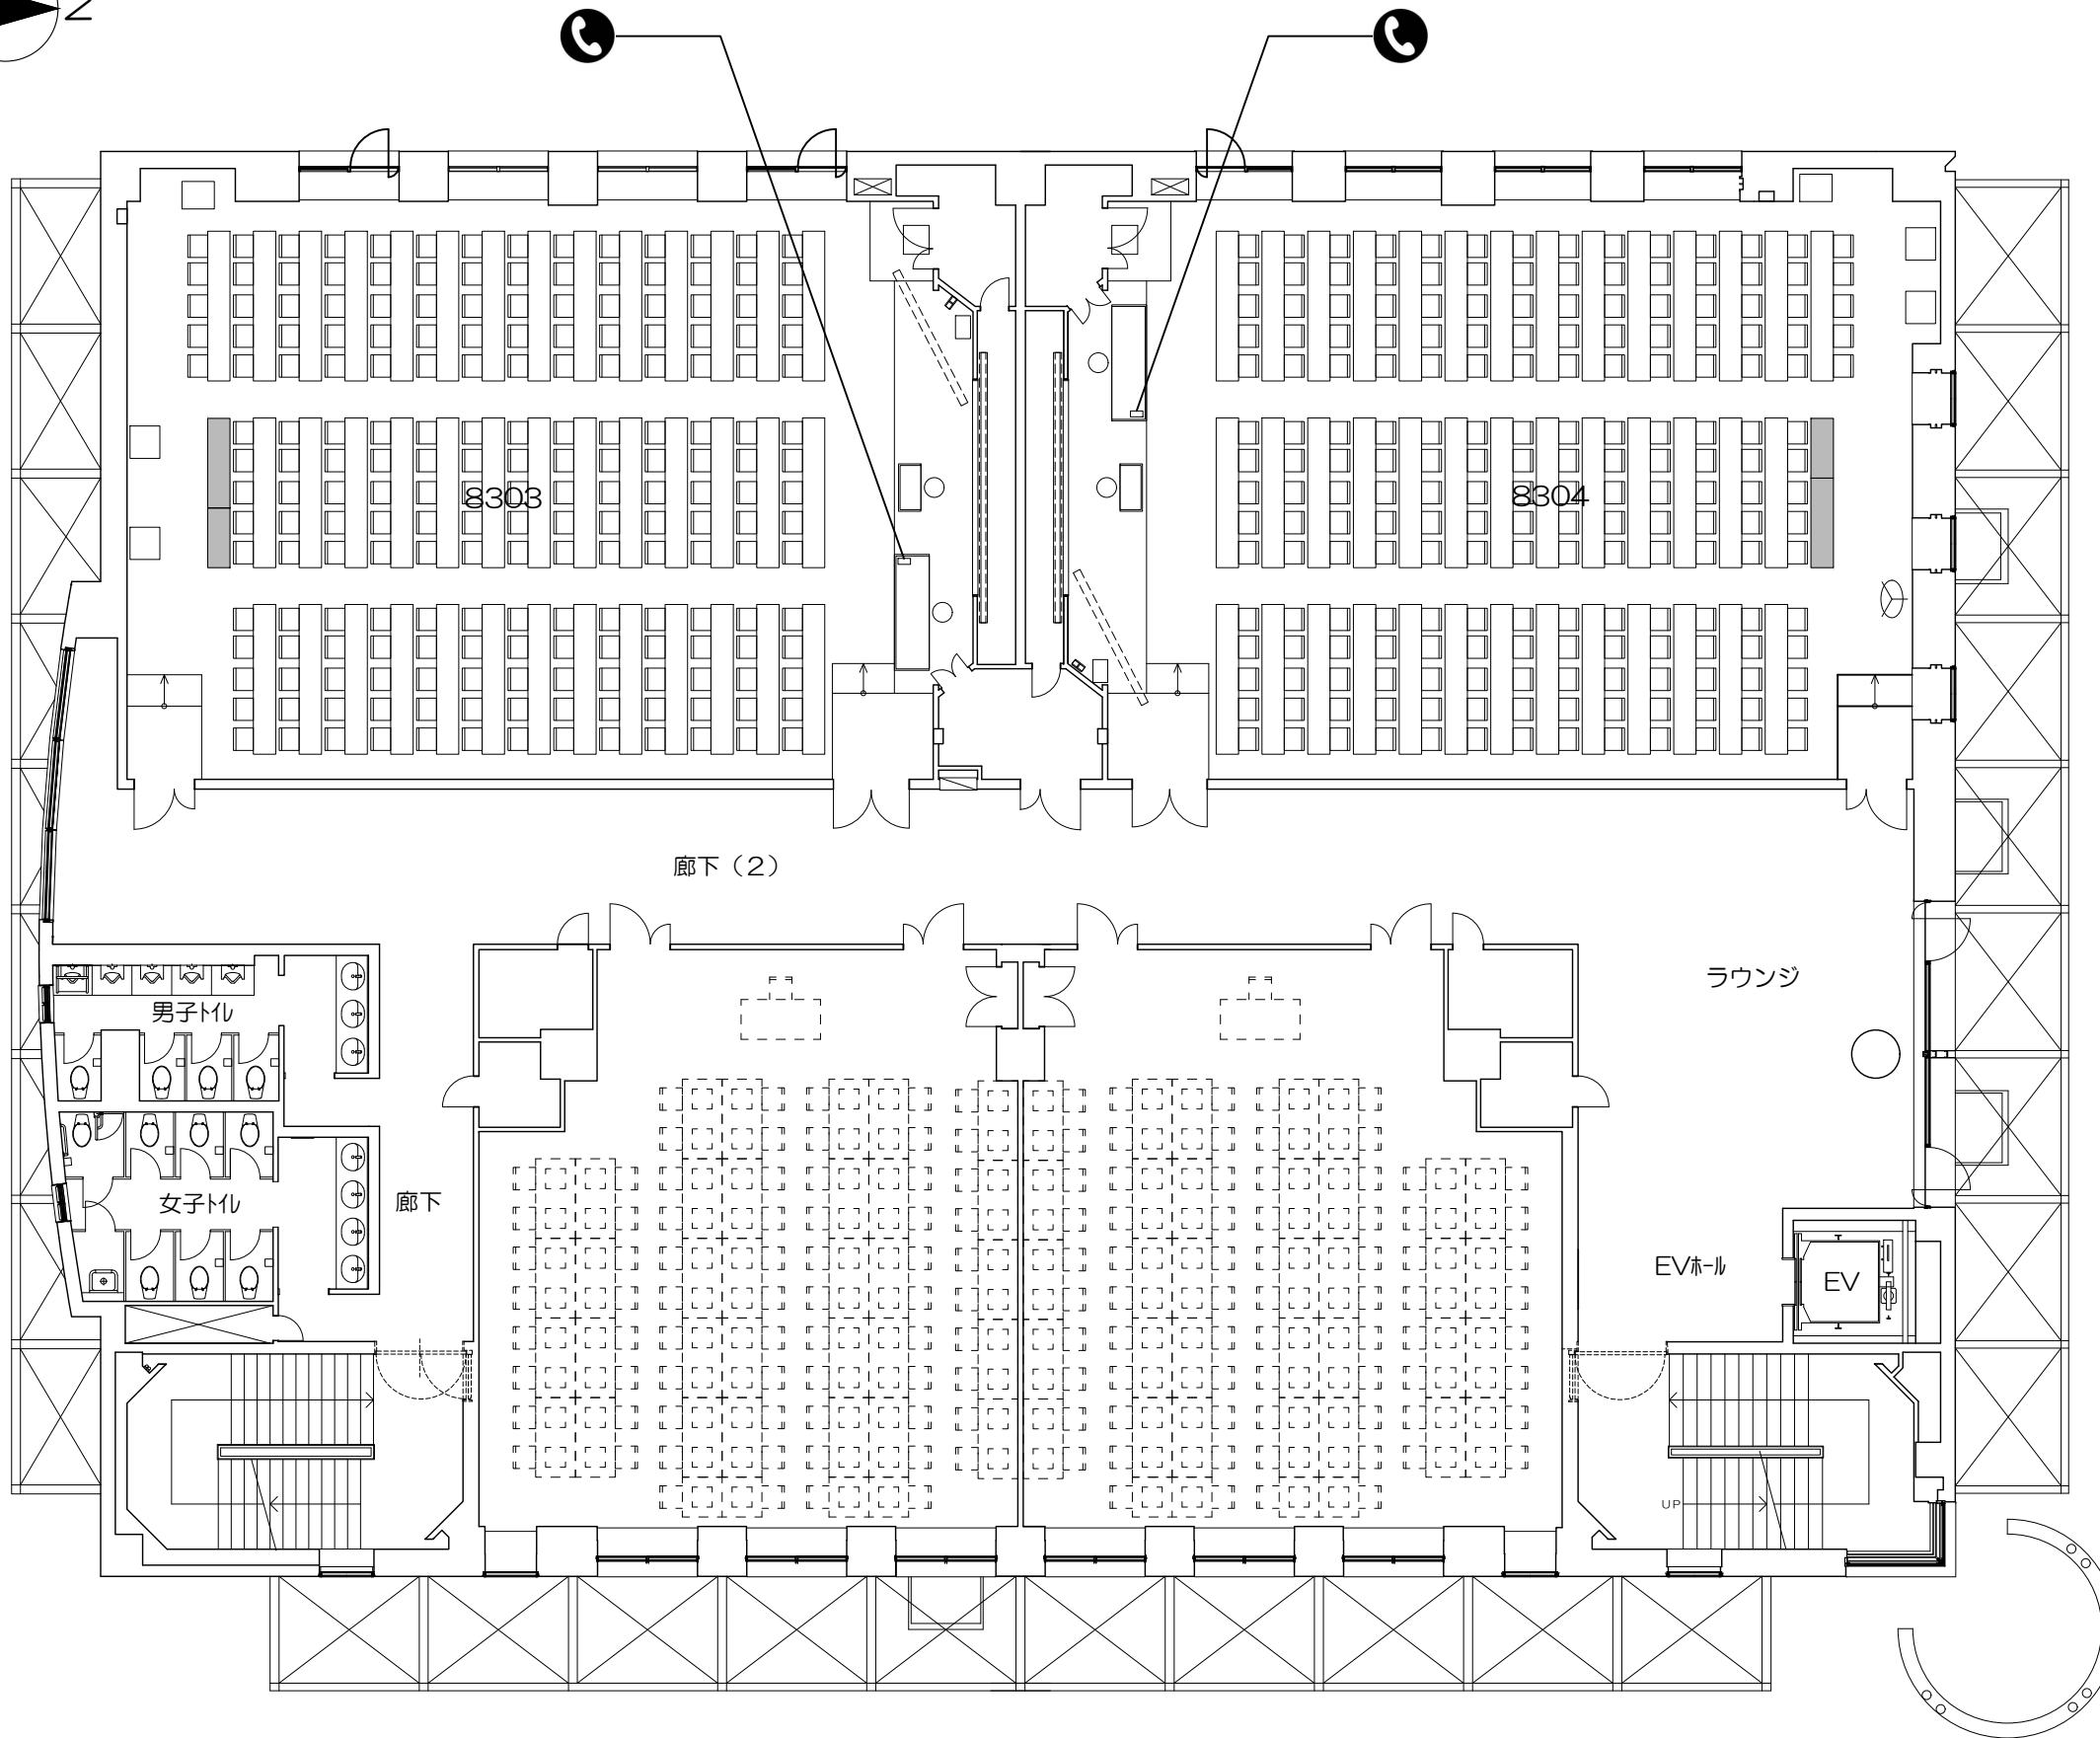

凡例

内線電話

可動機

固定席 (2人)

固定席 (3人)

固定席 (4人)

固定席 (3人)
※机可動/椅子固定

凡例 (照) : 照明スイッチ (空) : 空調スイッチ (音) : 音量スイッチ

凡例

内線電話

可動機

固定席 (2人)

固定席 (3人)

固定席 (4人)

凡例 (照) : 照明スイッチ (空) : 空調スイッチ (音) : 音量スイッチ

0 50cm 1m 2m 5m
Scale=1:100

凡例 (照) : 照明スイッチ (空) : 空調スイッチ (音) : 音量スイッチ

0 50cm 1m 2m 5m
Scale=1:100

凡例

内線電話

可動机

固定席 (5人)

凡例 (照) : 照明スイッチ (空) : 空調スイッチ (音) : 音量スイッチ

0 50cm 1m 2m 5m
Scale=1:60