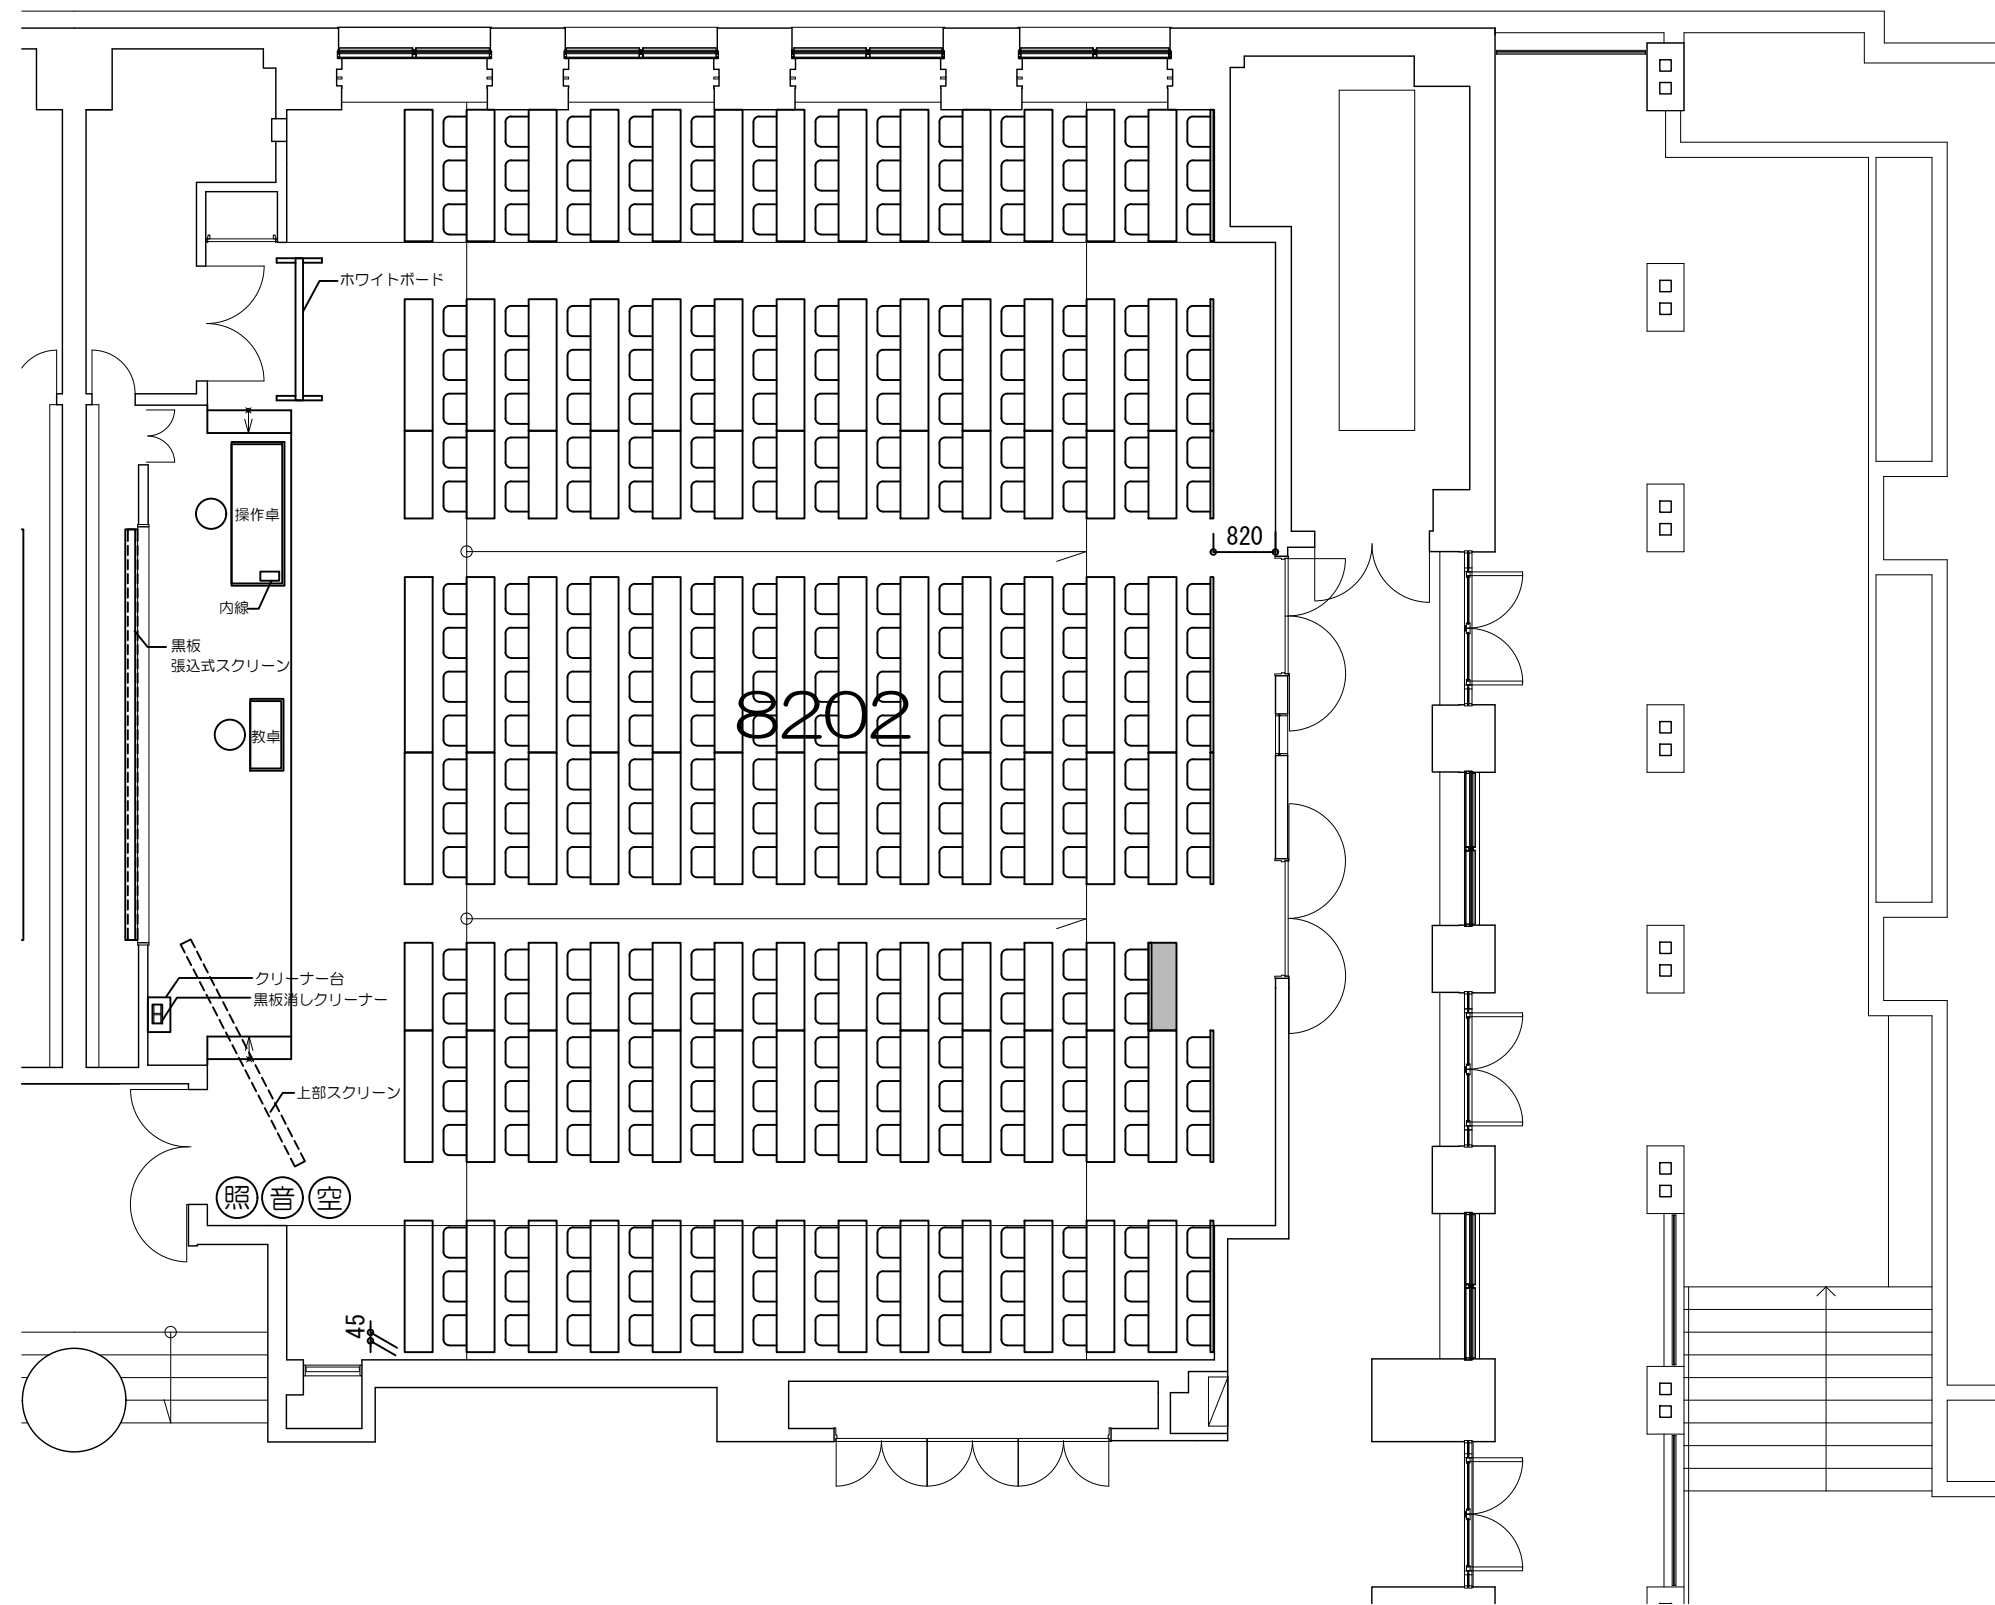

凡例

内線電話

可動機

固定席 (2人)

固定席 (3人)

固定席 (4人)

凡例 (照) : 照明スイッチ (空) : 空調スイッチ (音) : 音量スイッチ

0 50cm 1m 2m 5m
Scale=1:100

凡例 (照) : 照明スイッチ (空) : 空調スイッチ (音) : 音量スイッチ

0 50cm 1m 2m 5m
Scale=1:100

凡例

内線電話

可動机

固定席 (5人)

凡例 (照) : 照明スイッチ (空) : 空調スイッチ (音) : 音量スイッチ

0 50cm 1m 2m 5m
Scale=1:60